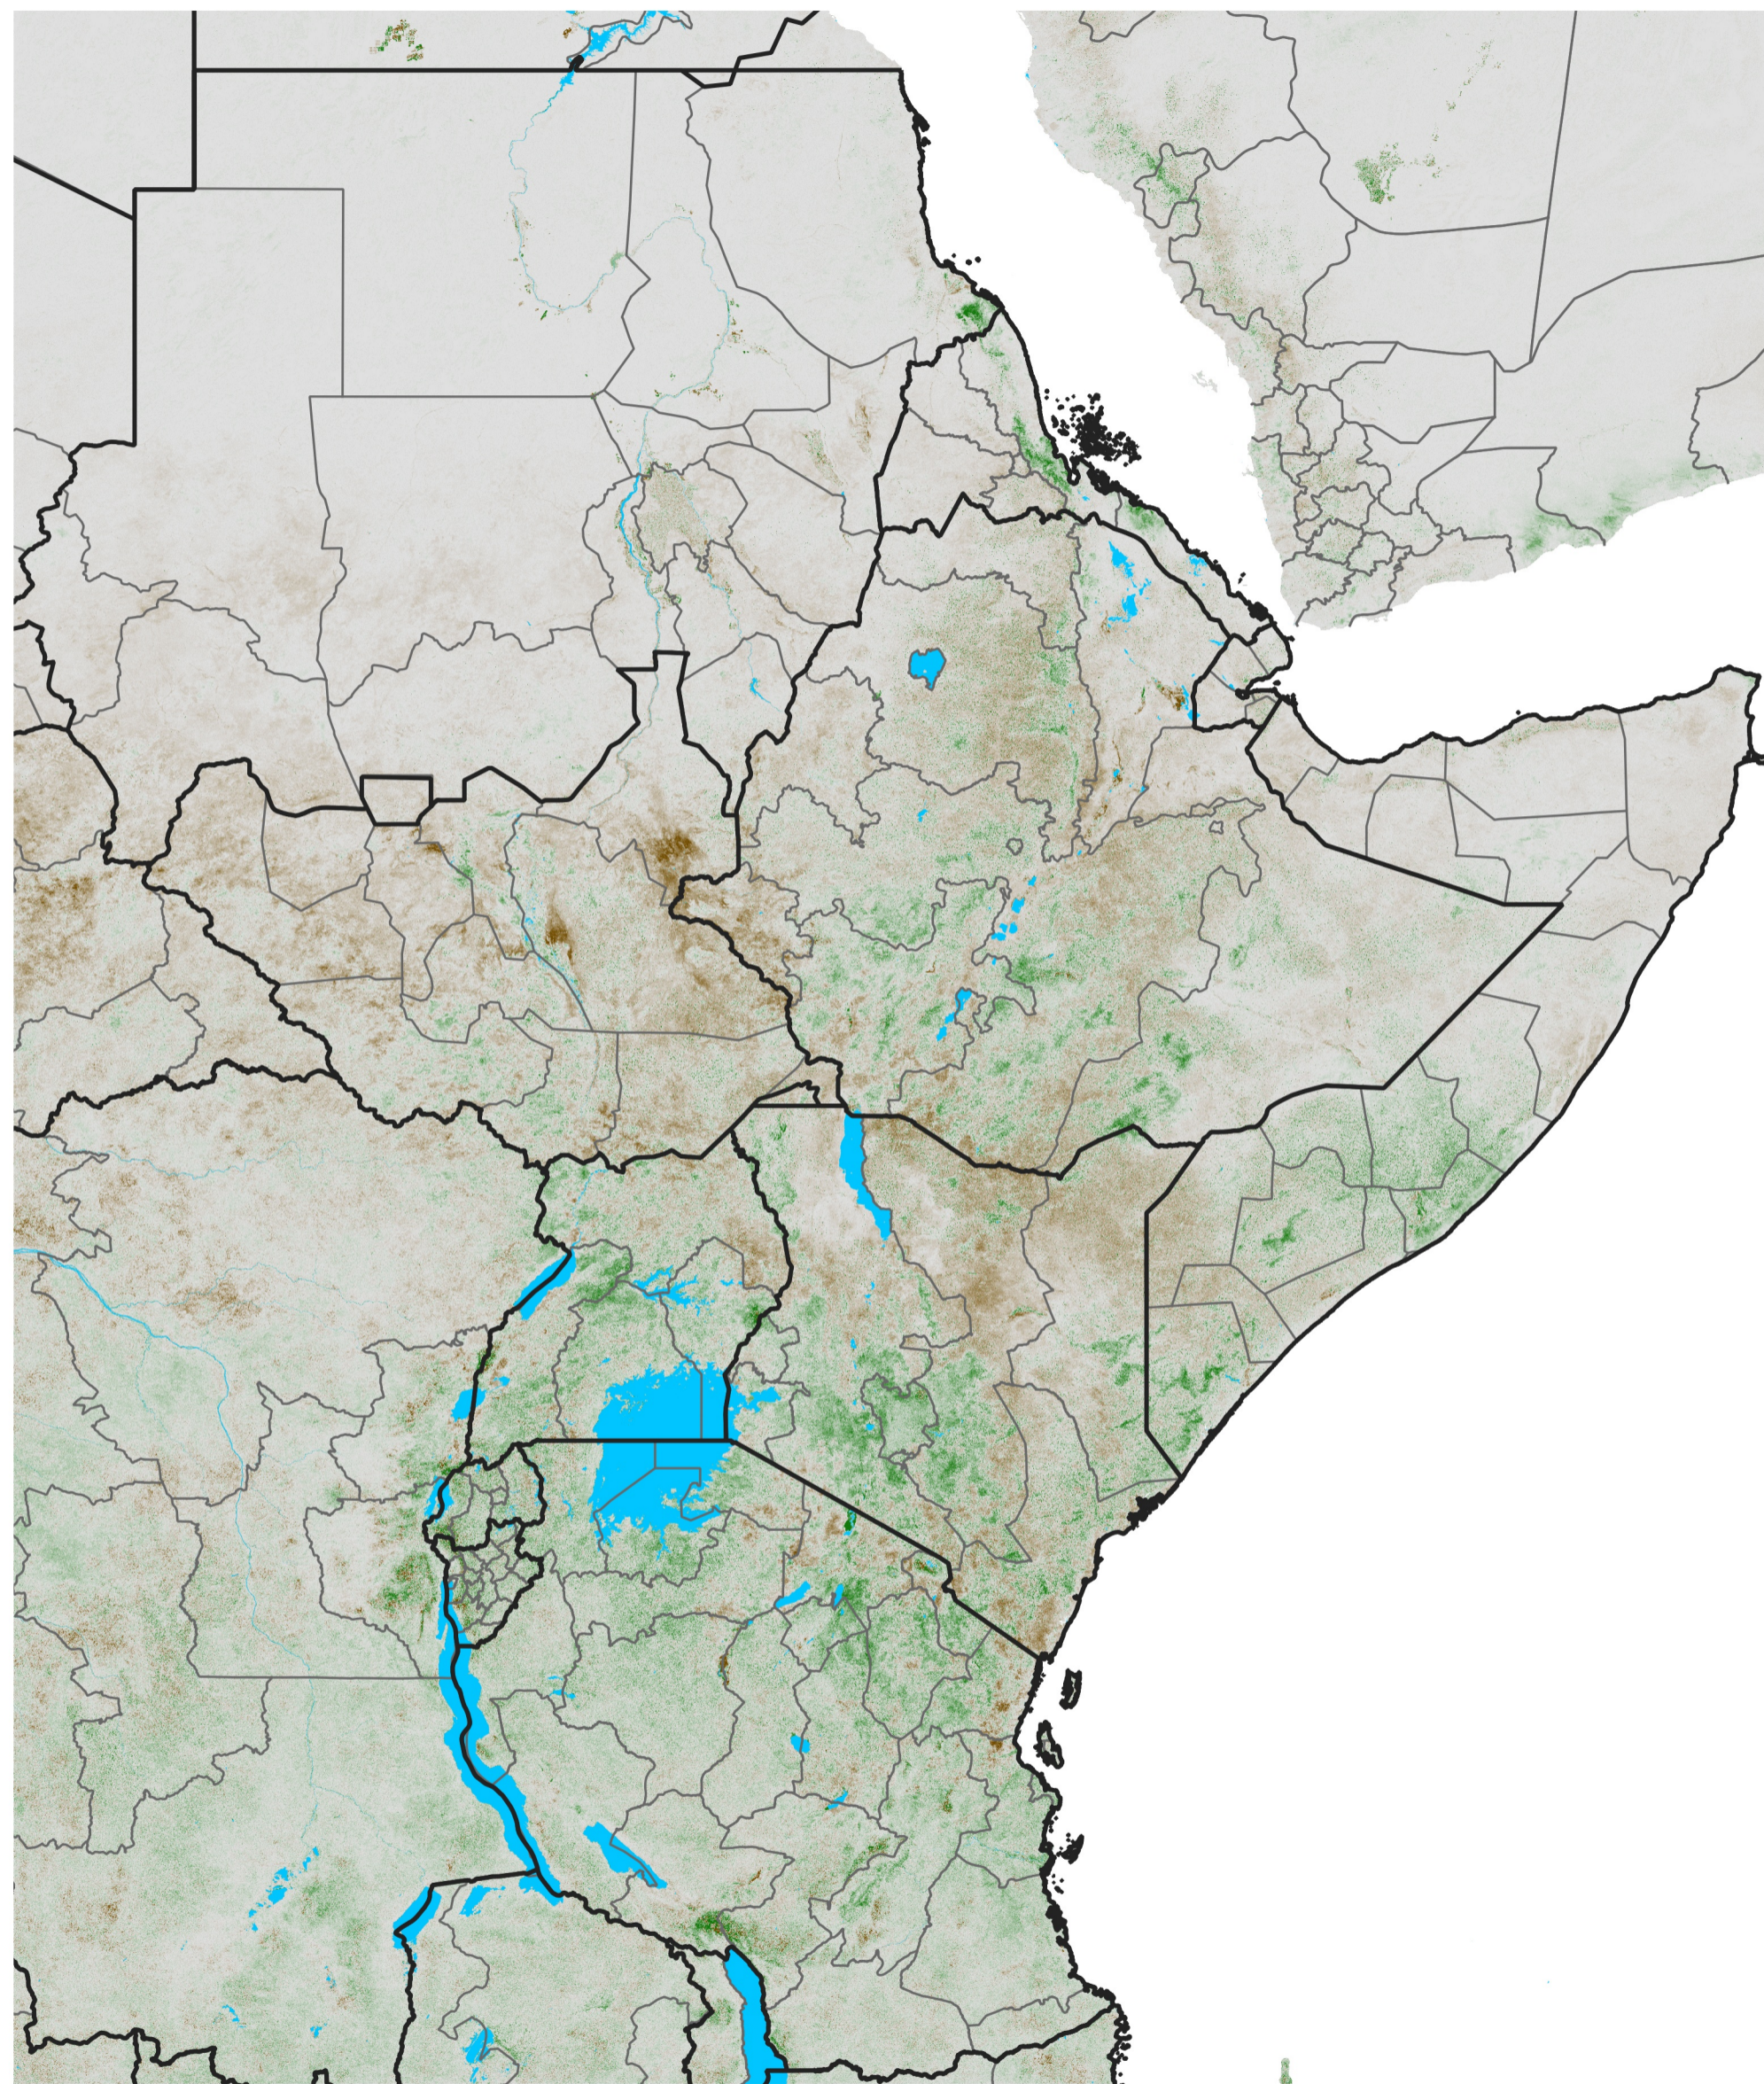

# East Africa NDVI Anomaly

2016 minus Mean (2012 - 2021)

Period 16 / Mar 11 - 20, 2016

## NDVI Anomaly

<math>< -0.3</math> <math>-0.2</math> <math>-0.1</math> <math>-0.05</math> <math>0.05</math> <math>0.1</math> <math>0.2</math> <math>>0.3</math>

Negative

No Difference

Positive