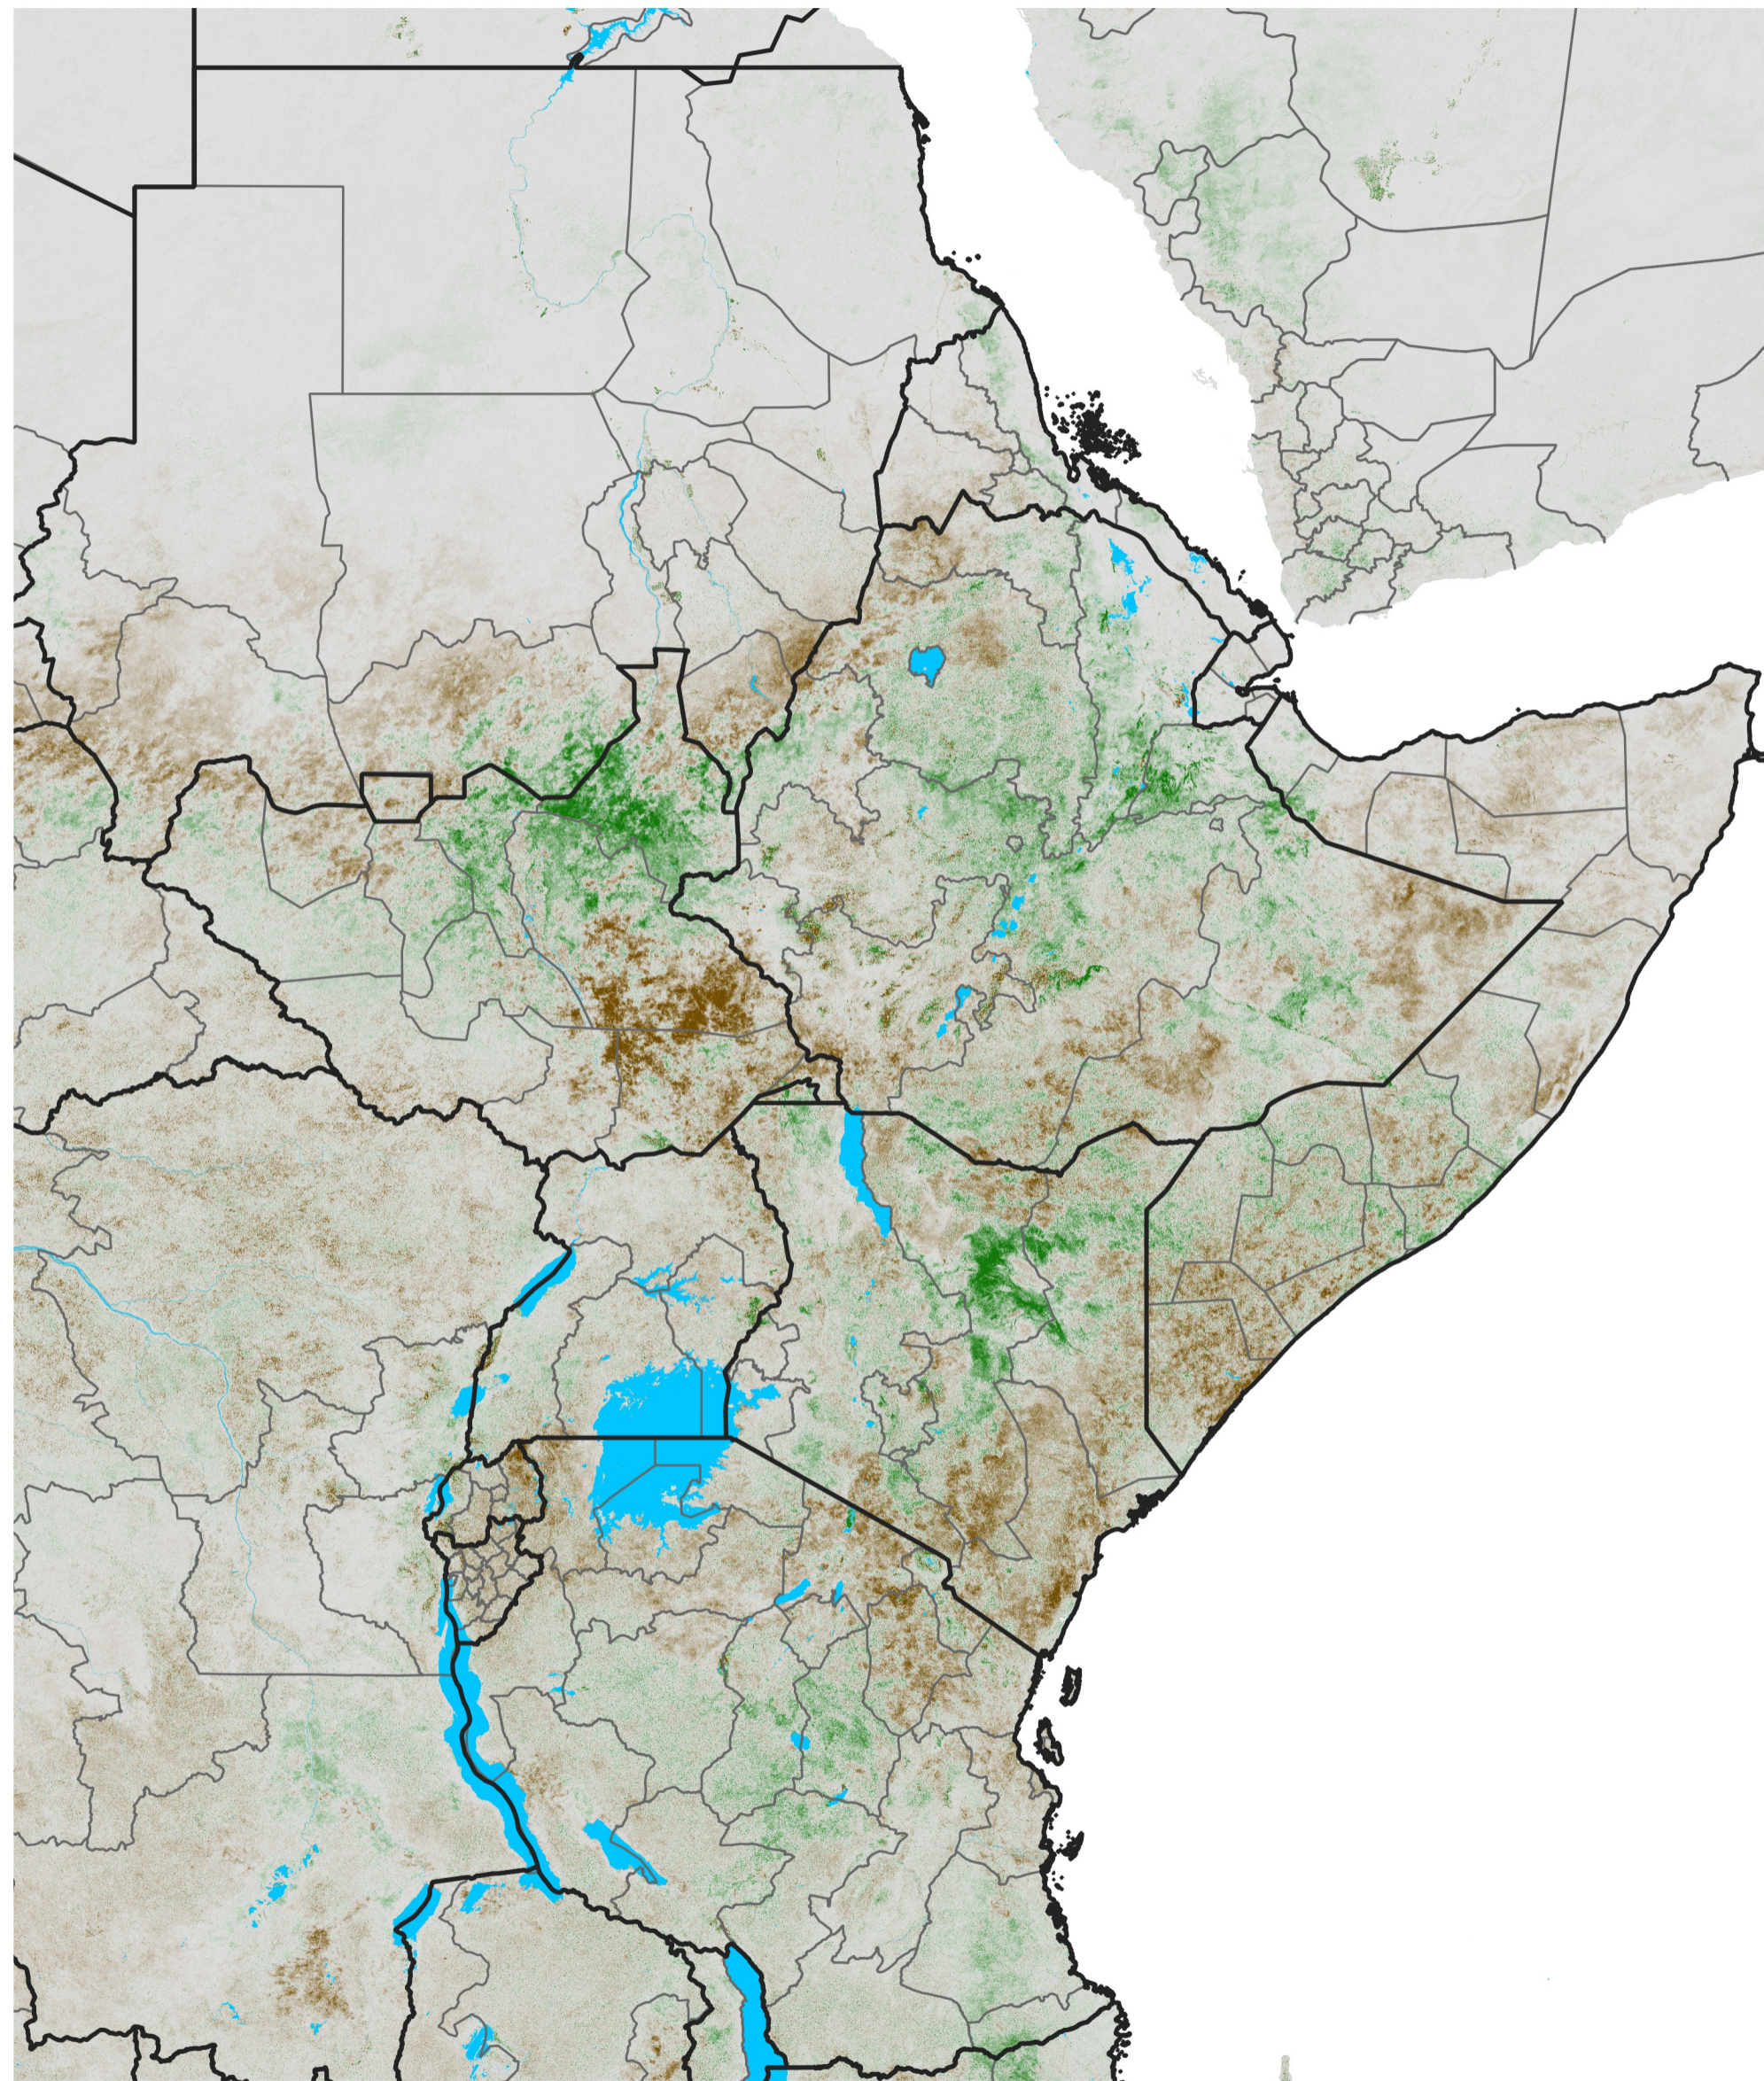

# East Africa NDVI Anomaly

2016 minus Mean (2012 - 2021)

Period 33 / Jun 06 - 15, 2016

## NDVI Anomaly

<math>< -0.3</math>   <math>-0.2</math>   <math>-0.1</math>   <math>-0.05</math>   <math>0.05</math>   <math>0.1</math>   <math>0.2</math>   <math>> 0.3</math>

Negative

No Difference

Positive