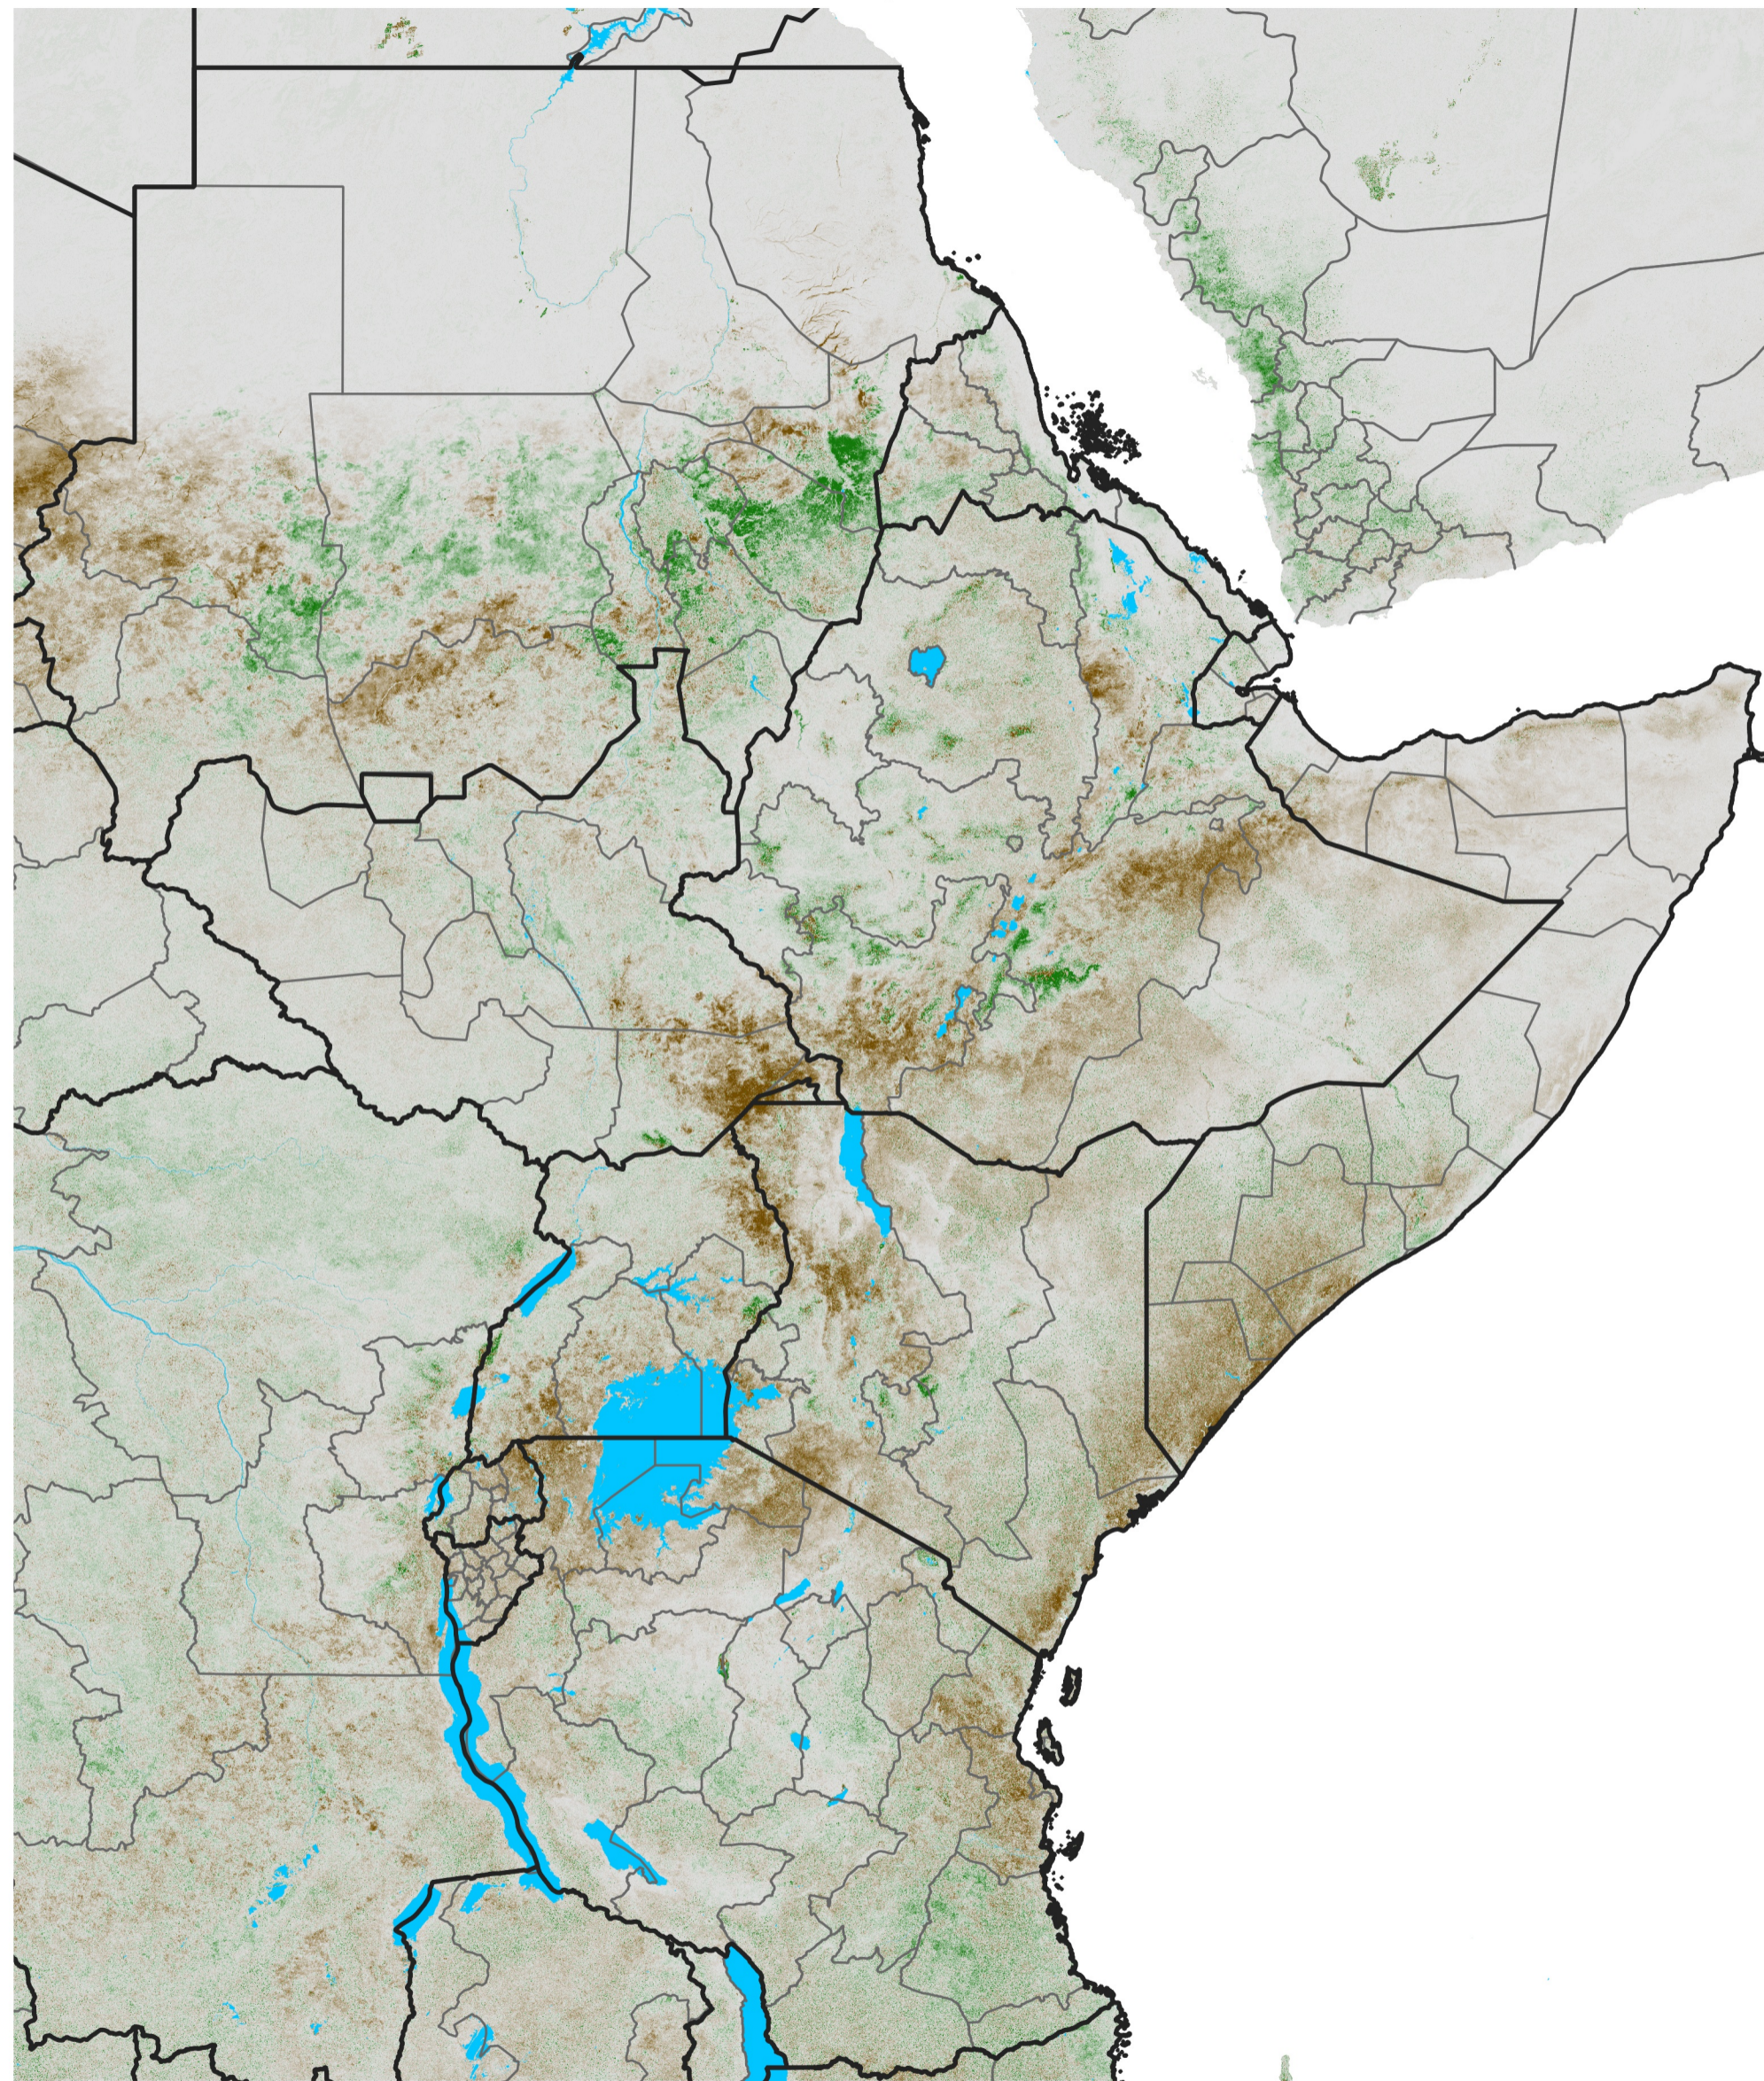

# East Africa NDVI Anomaly

2016 minus Mean (2012 - 2021)

Period 51 / Sep 06 - 15, 2016

## NDVI Anomaly

<math>< -0.3</math>   <math>-0.2</math>   <math>-0.1</math>   <math>-0.05</math>   <math>0.05</math>   <math>0.1</math>   <math>0.2</math>   <math>> 0.3</math>

Negative

No Difference

Positive