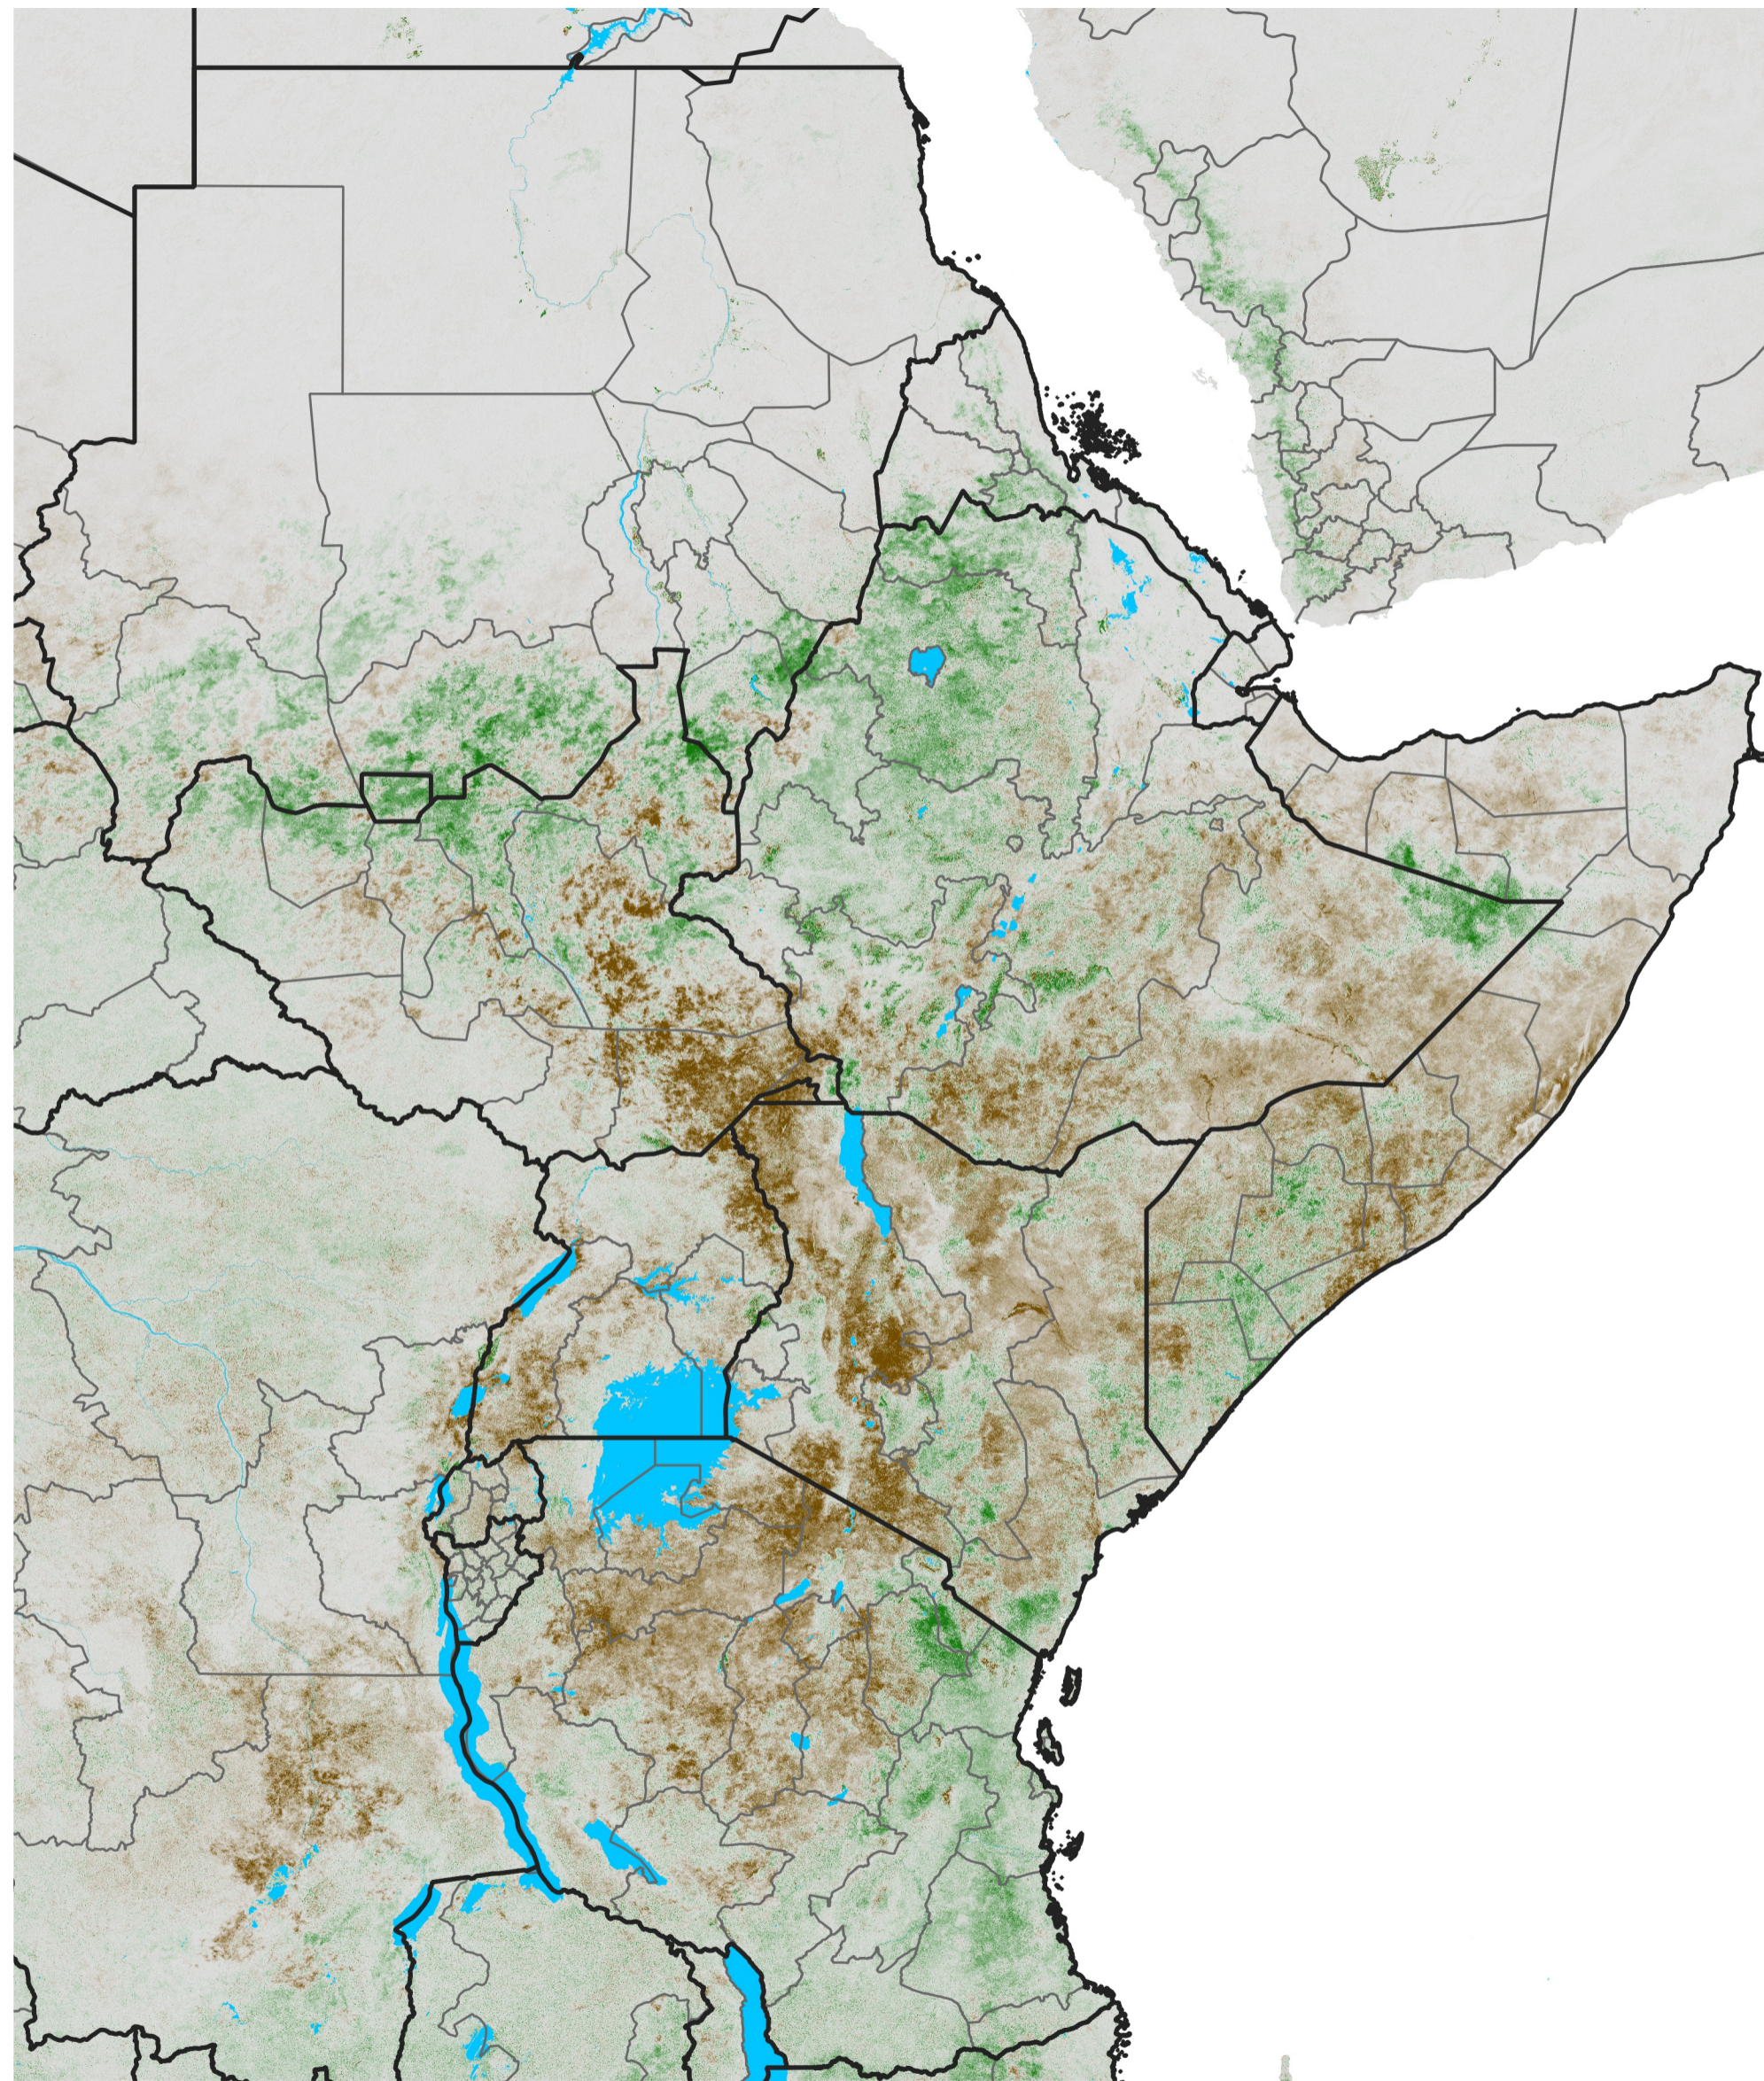

# East Africa NDVI Anomaly

2017 minus Mean (2012 - 2021)

Period 34 / Jun 11 - 20, 2017

## NDVI Anomaly

<math>< -0.3</math>   <math>-0.2</math>   <math>-0.1</math>   <math>-0.05</math>   <math>0.05</math>   <math>0.1</math>   <math>0.2</math>   <math>> 0.3</math>

Negative

No Difference

Positive