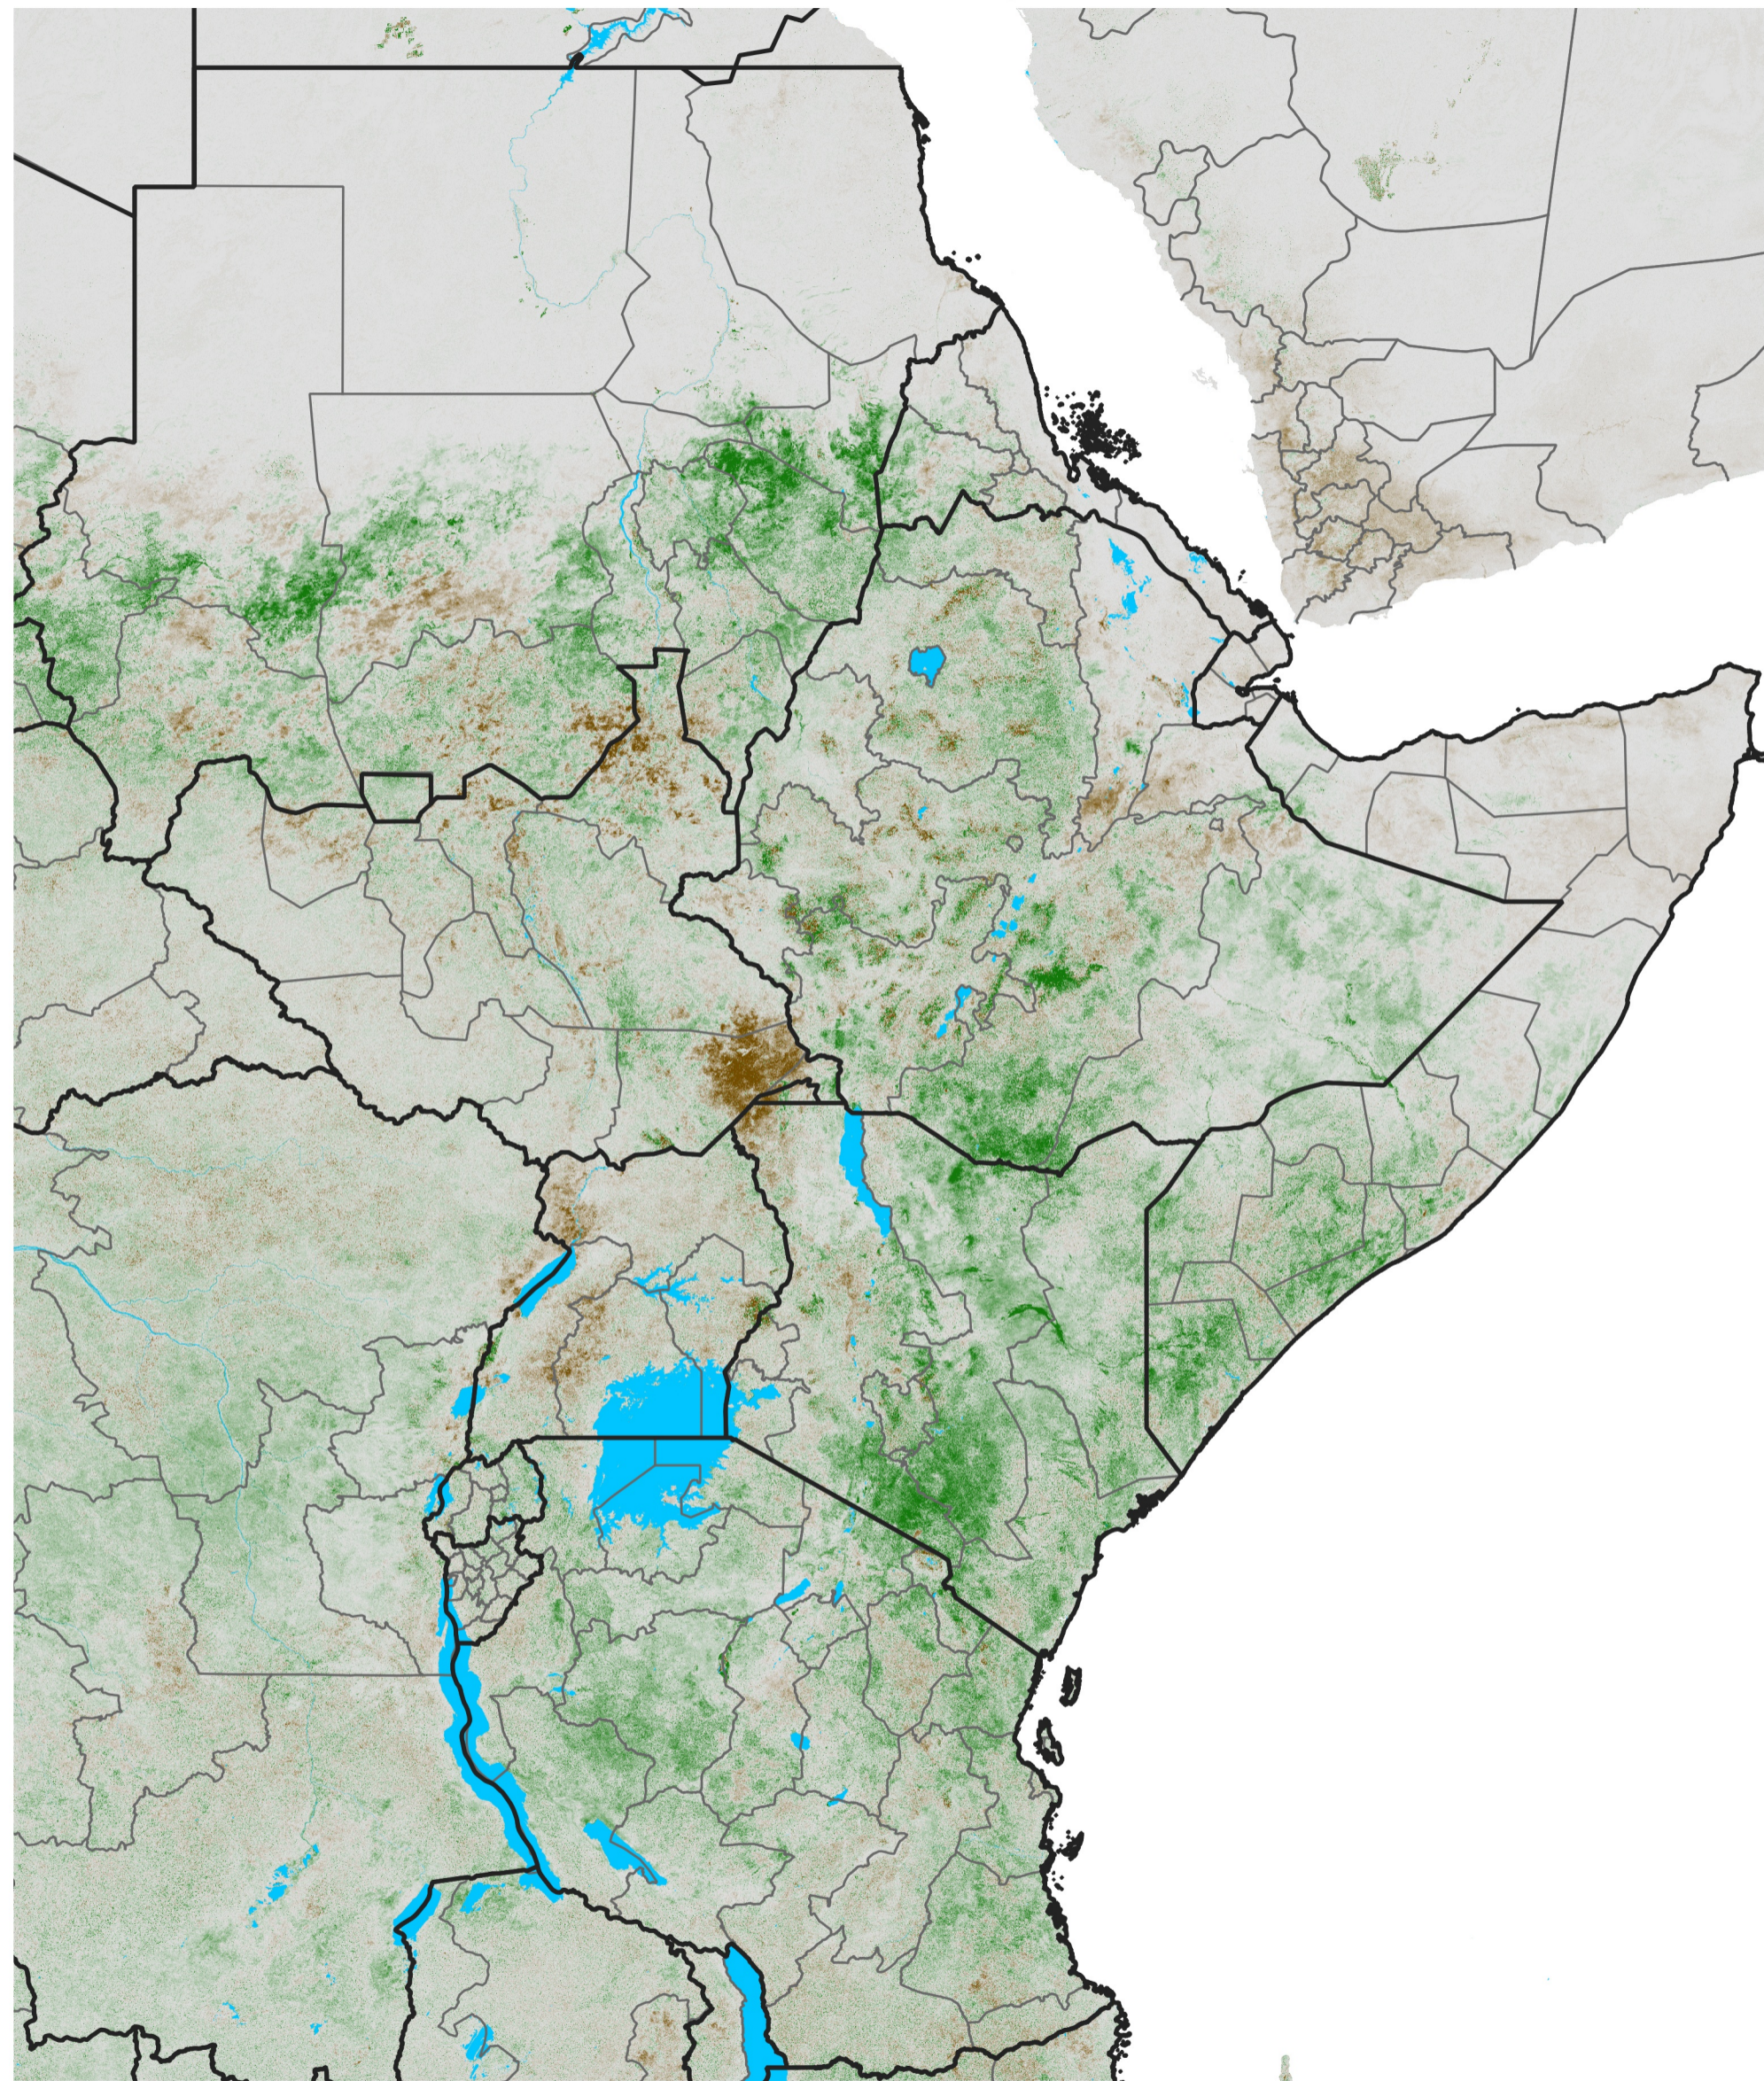

# East Africa NDVI Anomaly

2018 minus Mean (2012 - 2021)

Period 43 / Jul 26 - Aug 05, 2018

## NDVI Anomaly

<math>< -0.3</math> <math>-0.2</math> <math>-0.1</math> <math>-0.05</math> <math>0.05</math> <math>0.1</math> <math>0.2</math> <math>> 0.3</math>

Negative

No Difference

Positive