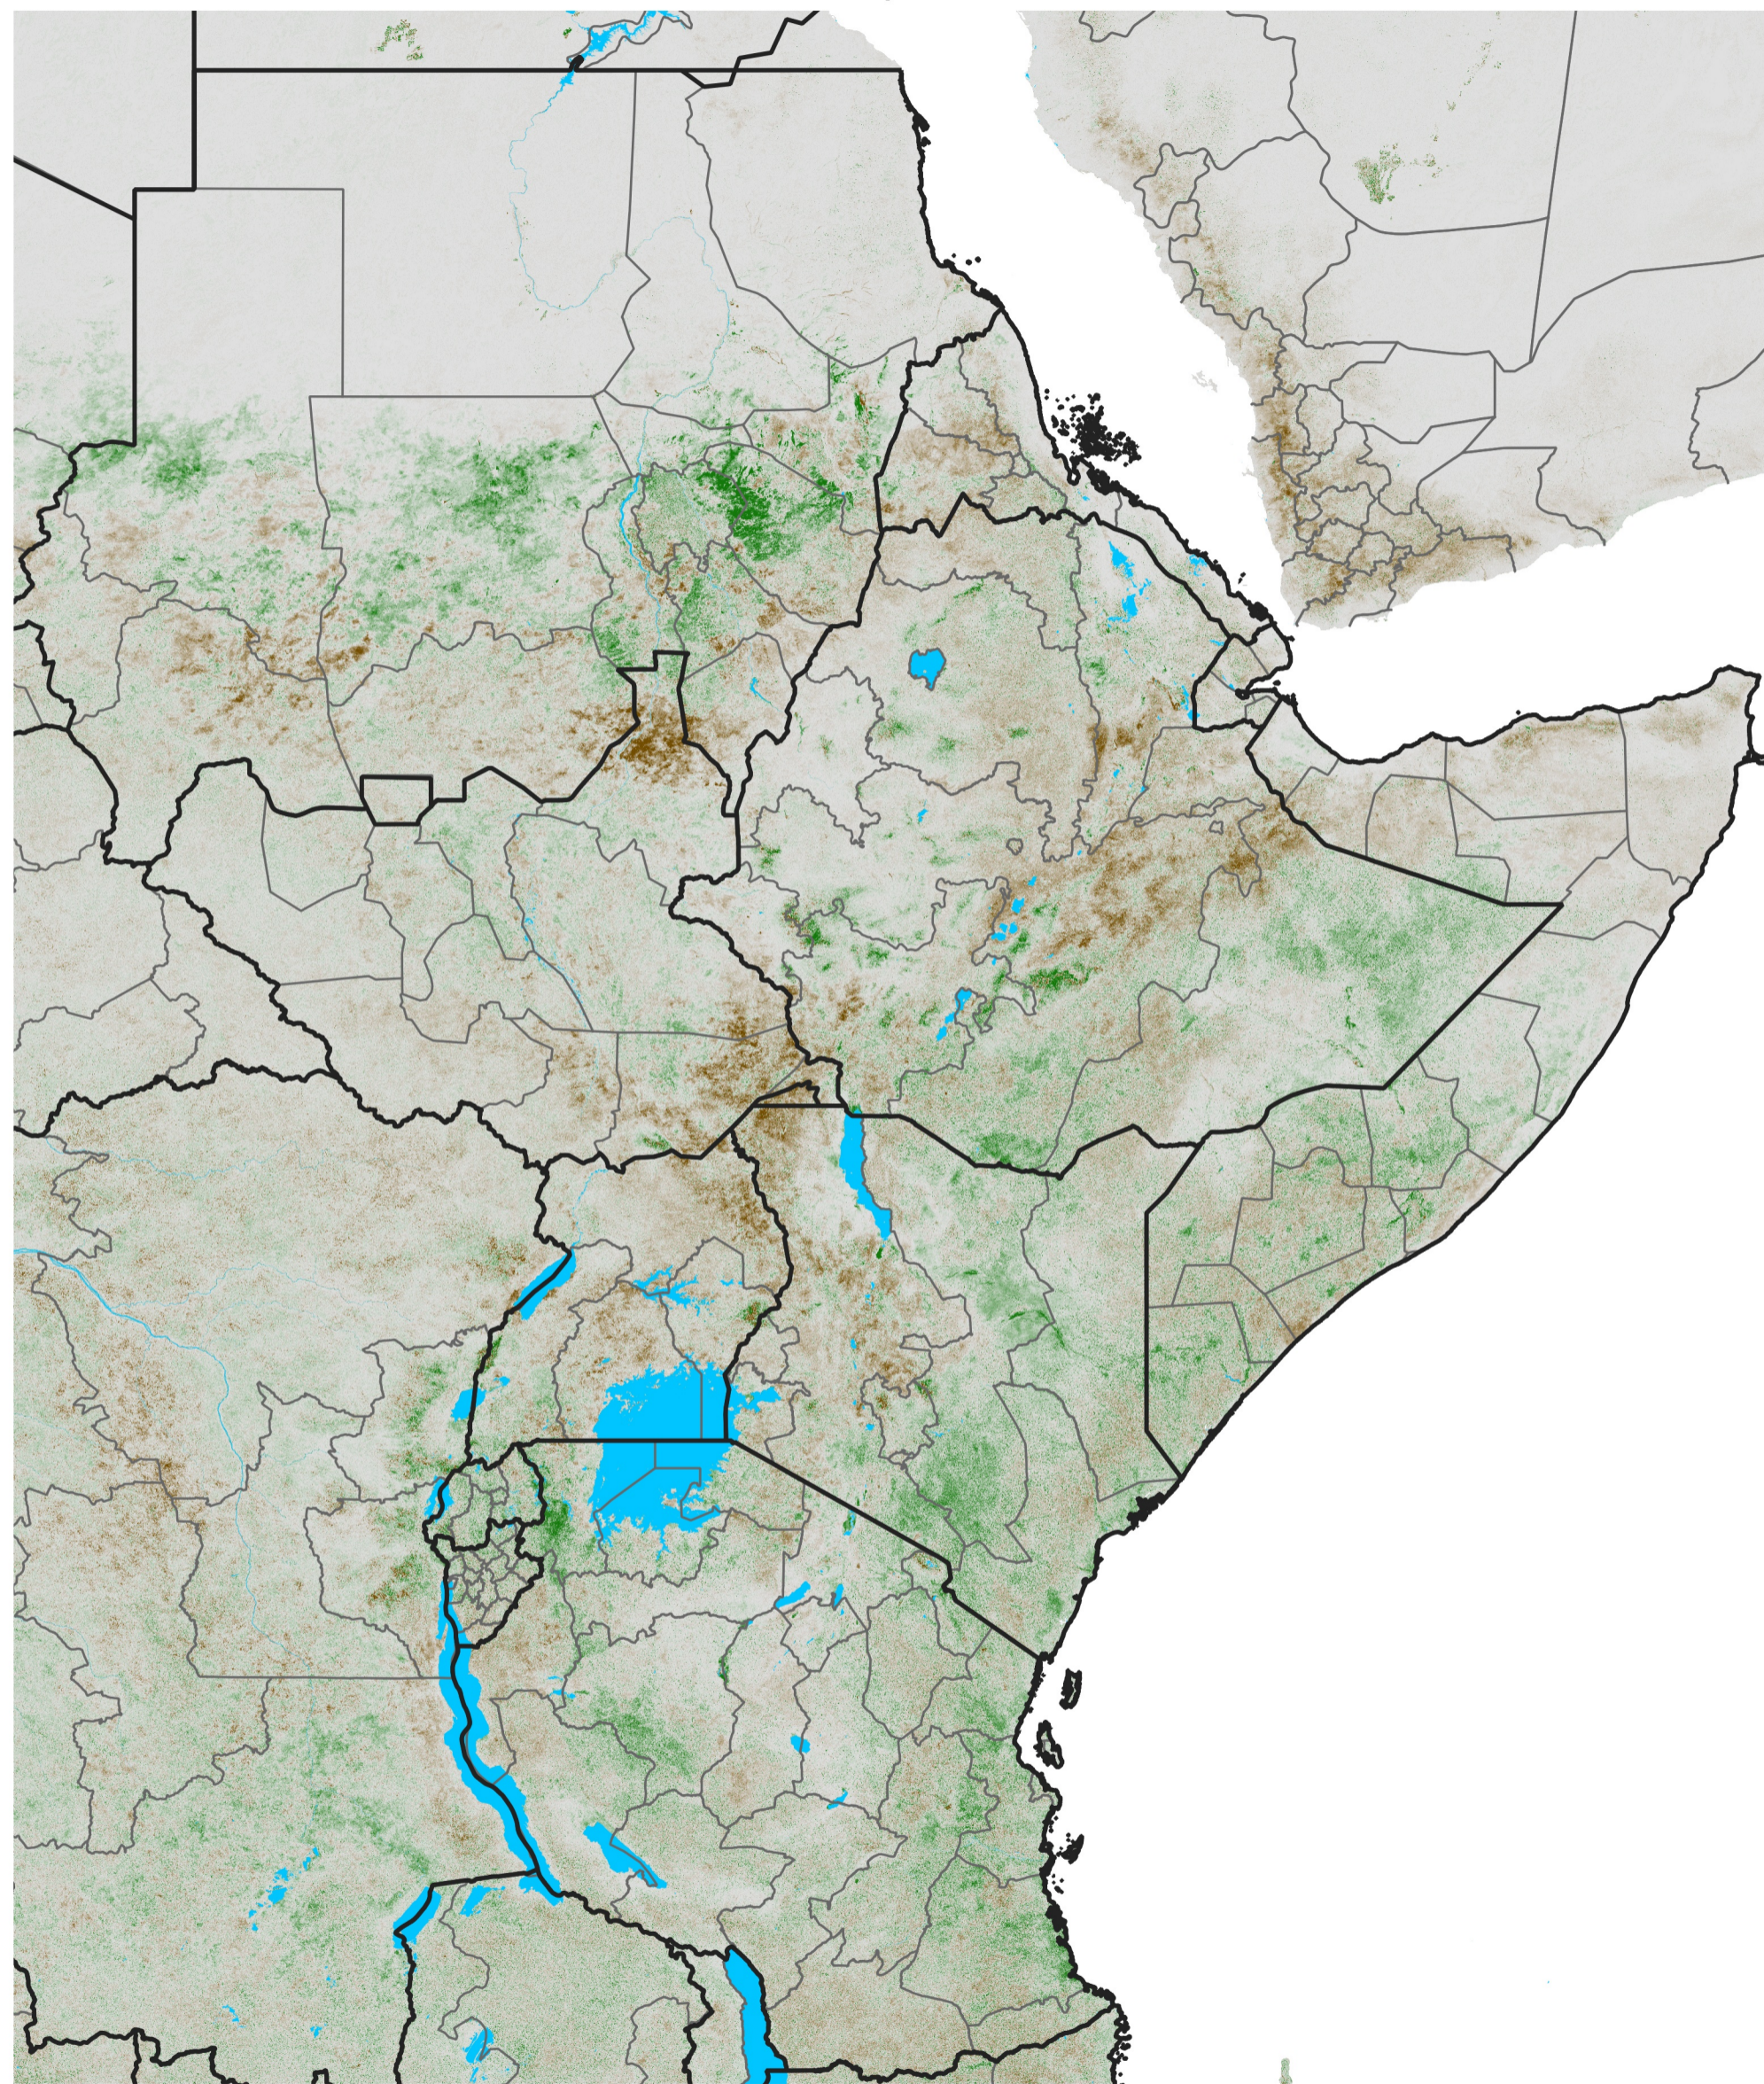

# East Africa NDVI Anomaly

2018 minus Mean (2012 - 2021)

Period 54 / Sep 21 - 30, 2018

## NDVI Anomaly

<math>< -0.3</math>   <math>-0.2</math>   <math>-0.1</math>   <math>-0.05</math>   <math>0.05</math>   <math>0.1</math>   <math>0.2</math>   <math>> 0.3</math>

Negative

No Difference

Positive