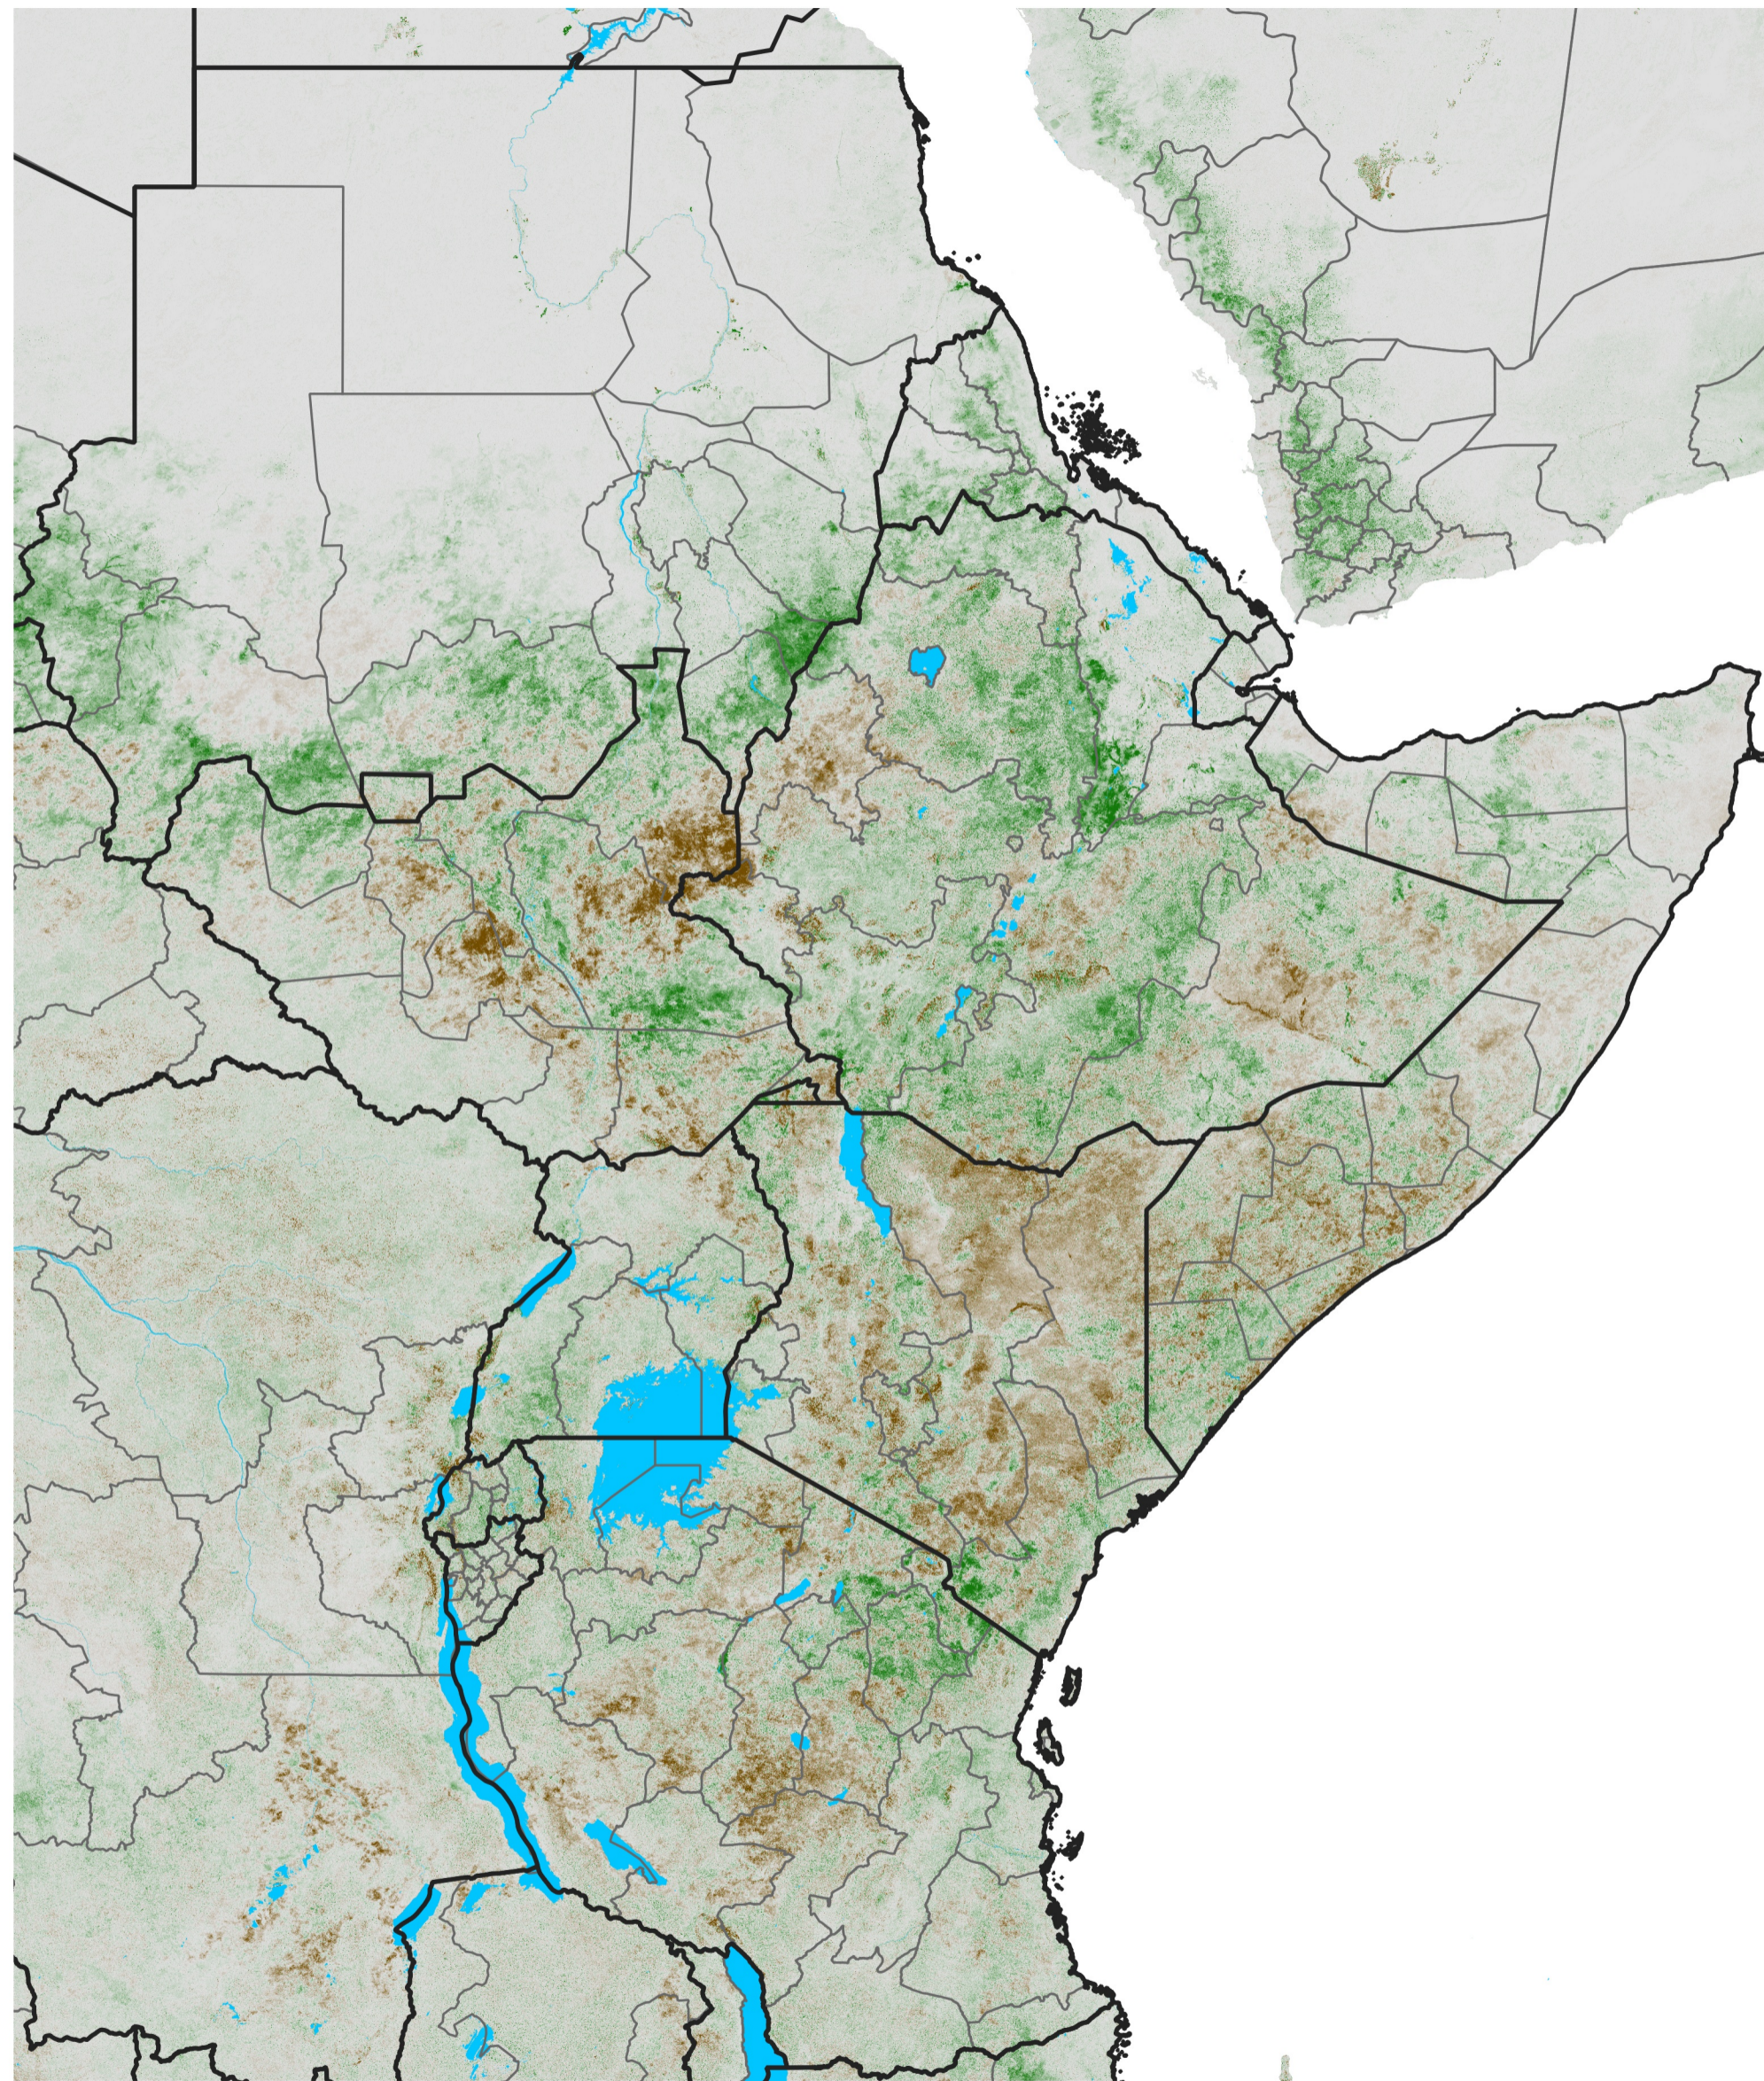

# East Africa NDVI Anomaly

2019 minus Mean (2012 - 2021)

Period 33 / Jun 06 - 15, 2019

## NDVI Anomaly

<math>< -0.3</math>   <math>-0.2</math>   <math>-0.1</math>   <math>-0.05</math>   0.05   0.1   0.2   <math>> 0.3</math>

Negative

No Difference

Positive