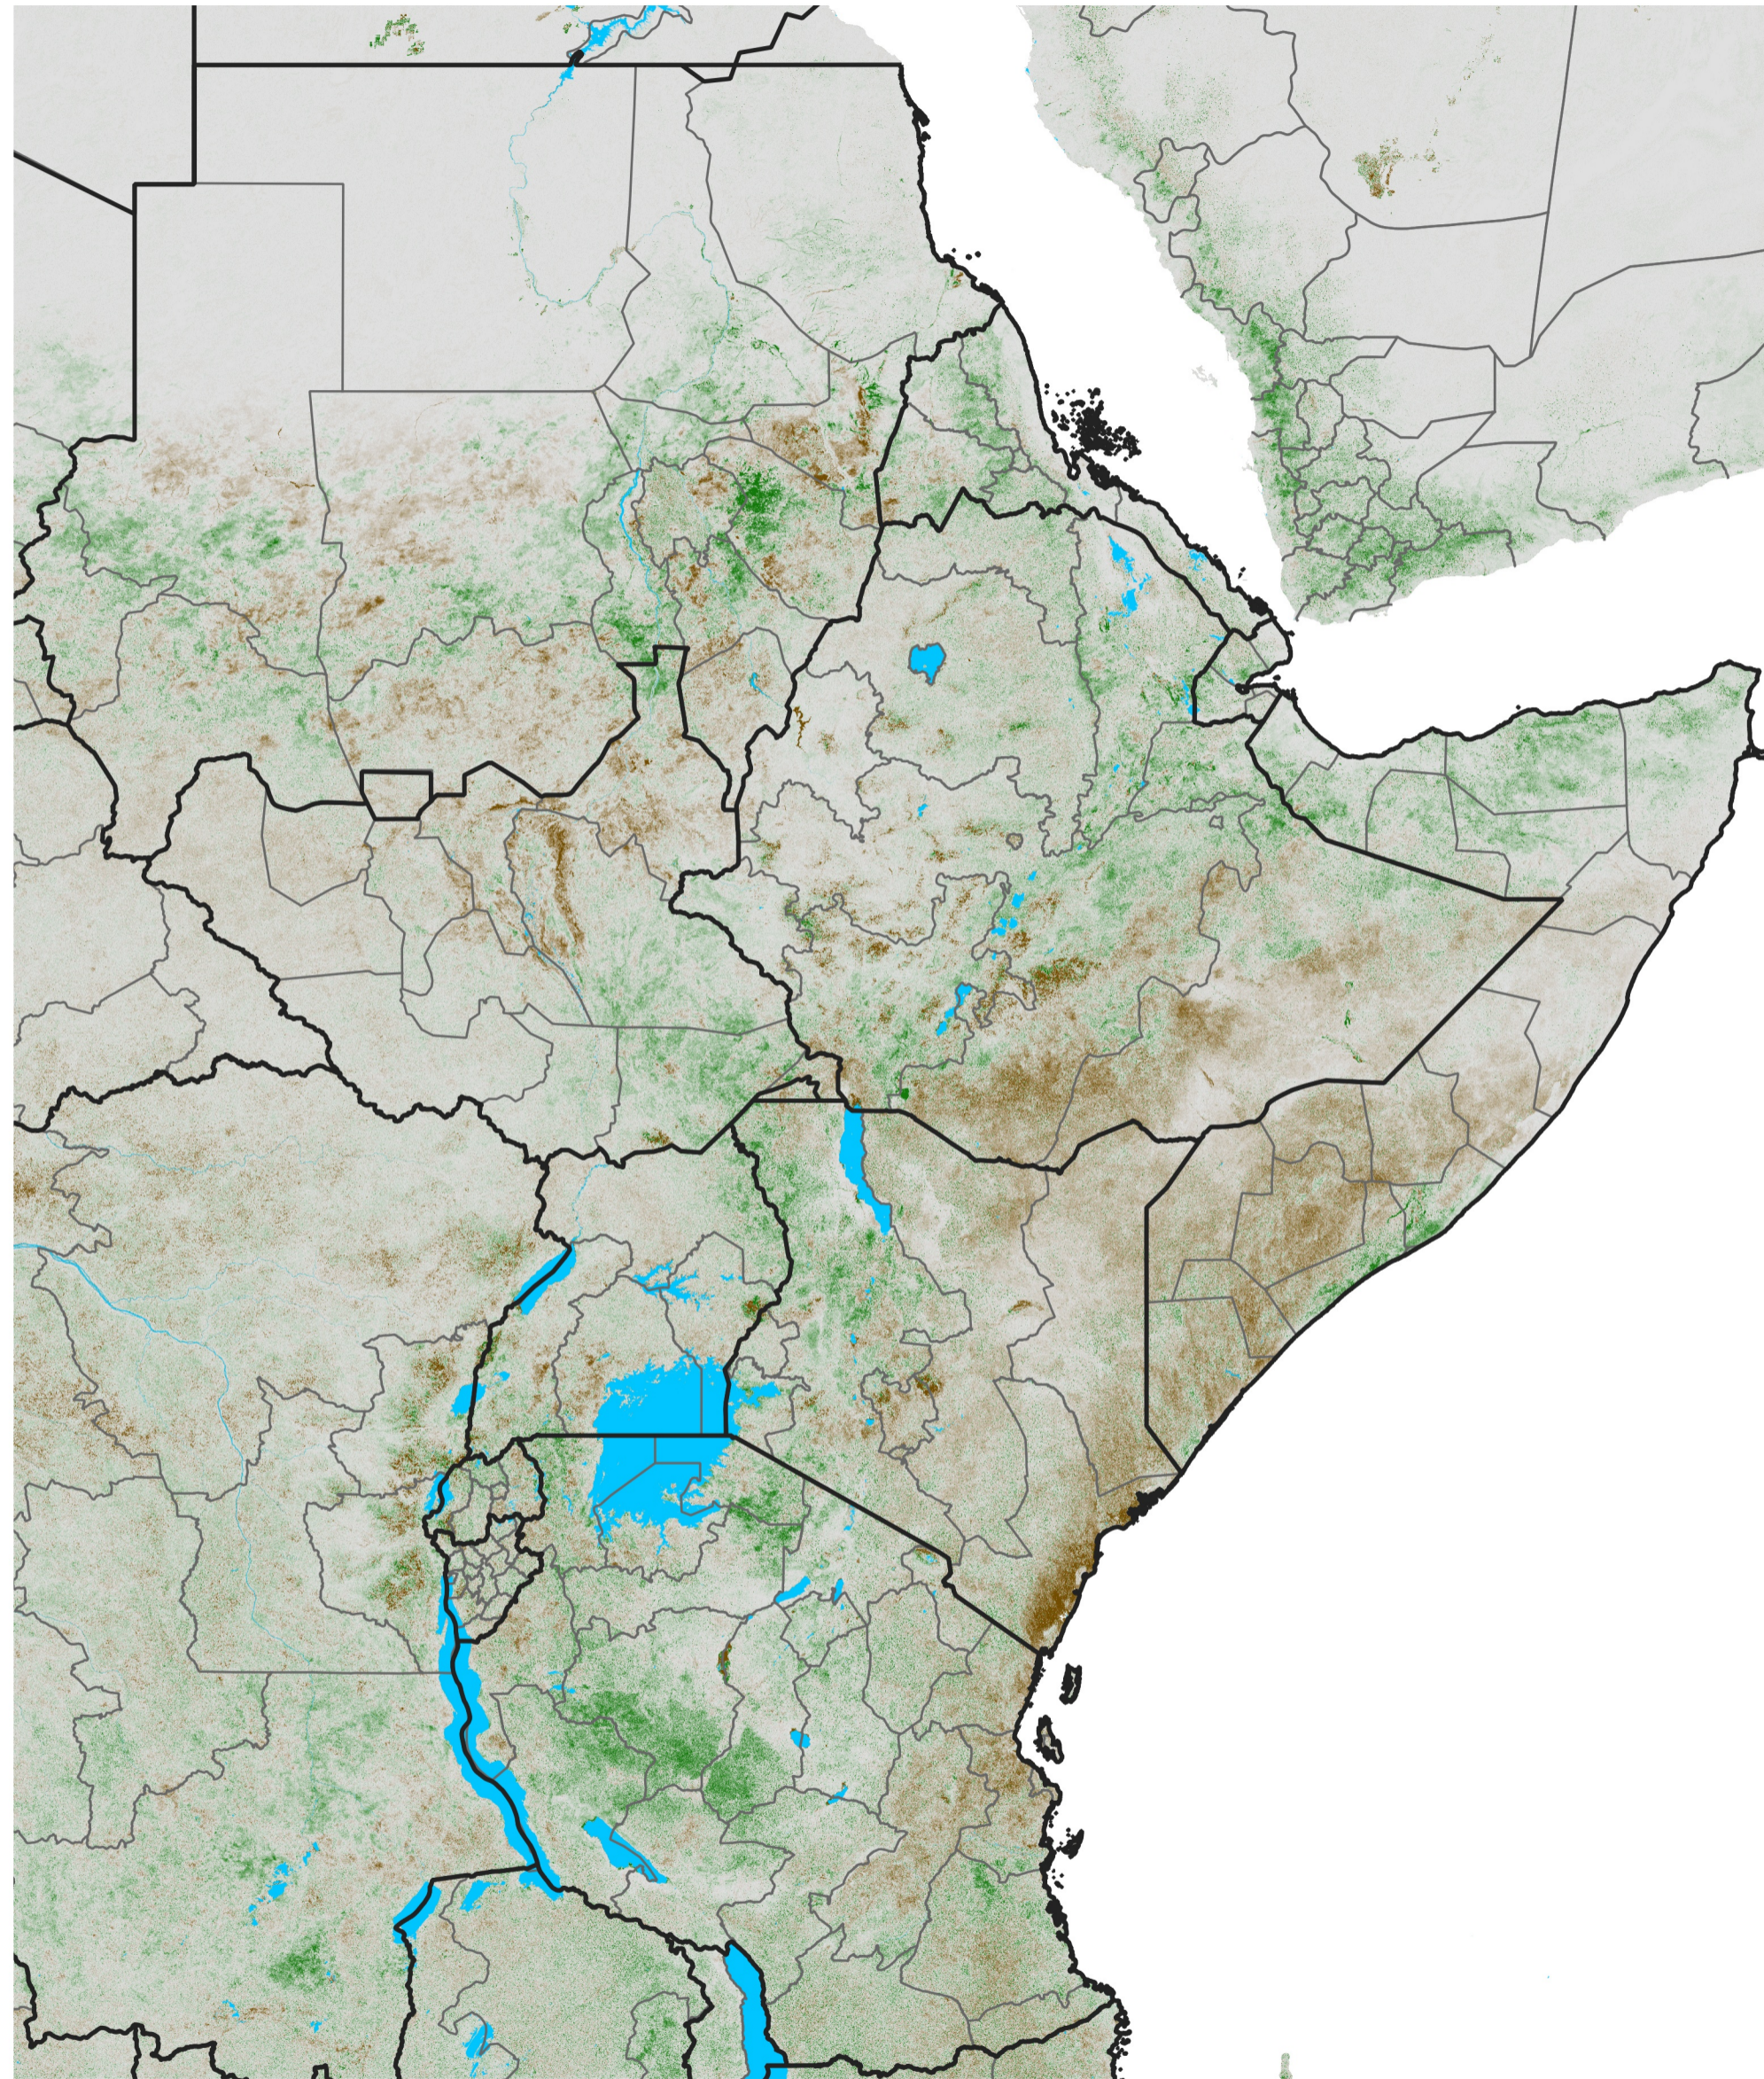

# East Africa NDVI Anomaly

2021 minus Mean (2012 - 2021)

Period 55 / Sep 26 - Oct 05, 2021

## NDVI Anomaly

< -0.3   -0.2   -0.1   -0.05   0.05   0.1   0.2   > 0.3

Negative

No Difference

Positive