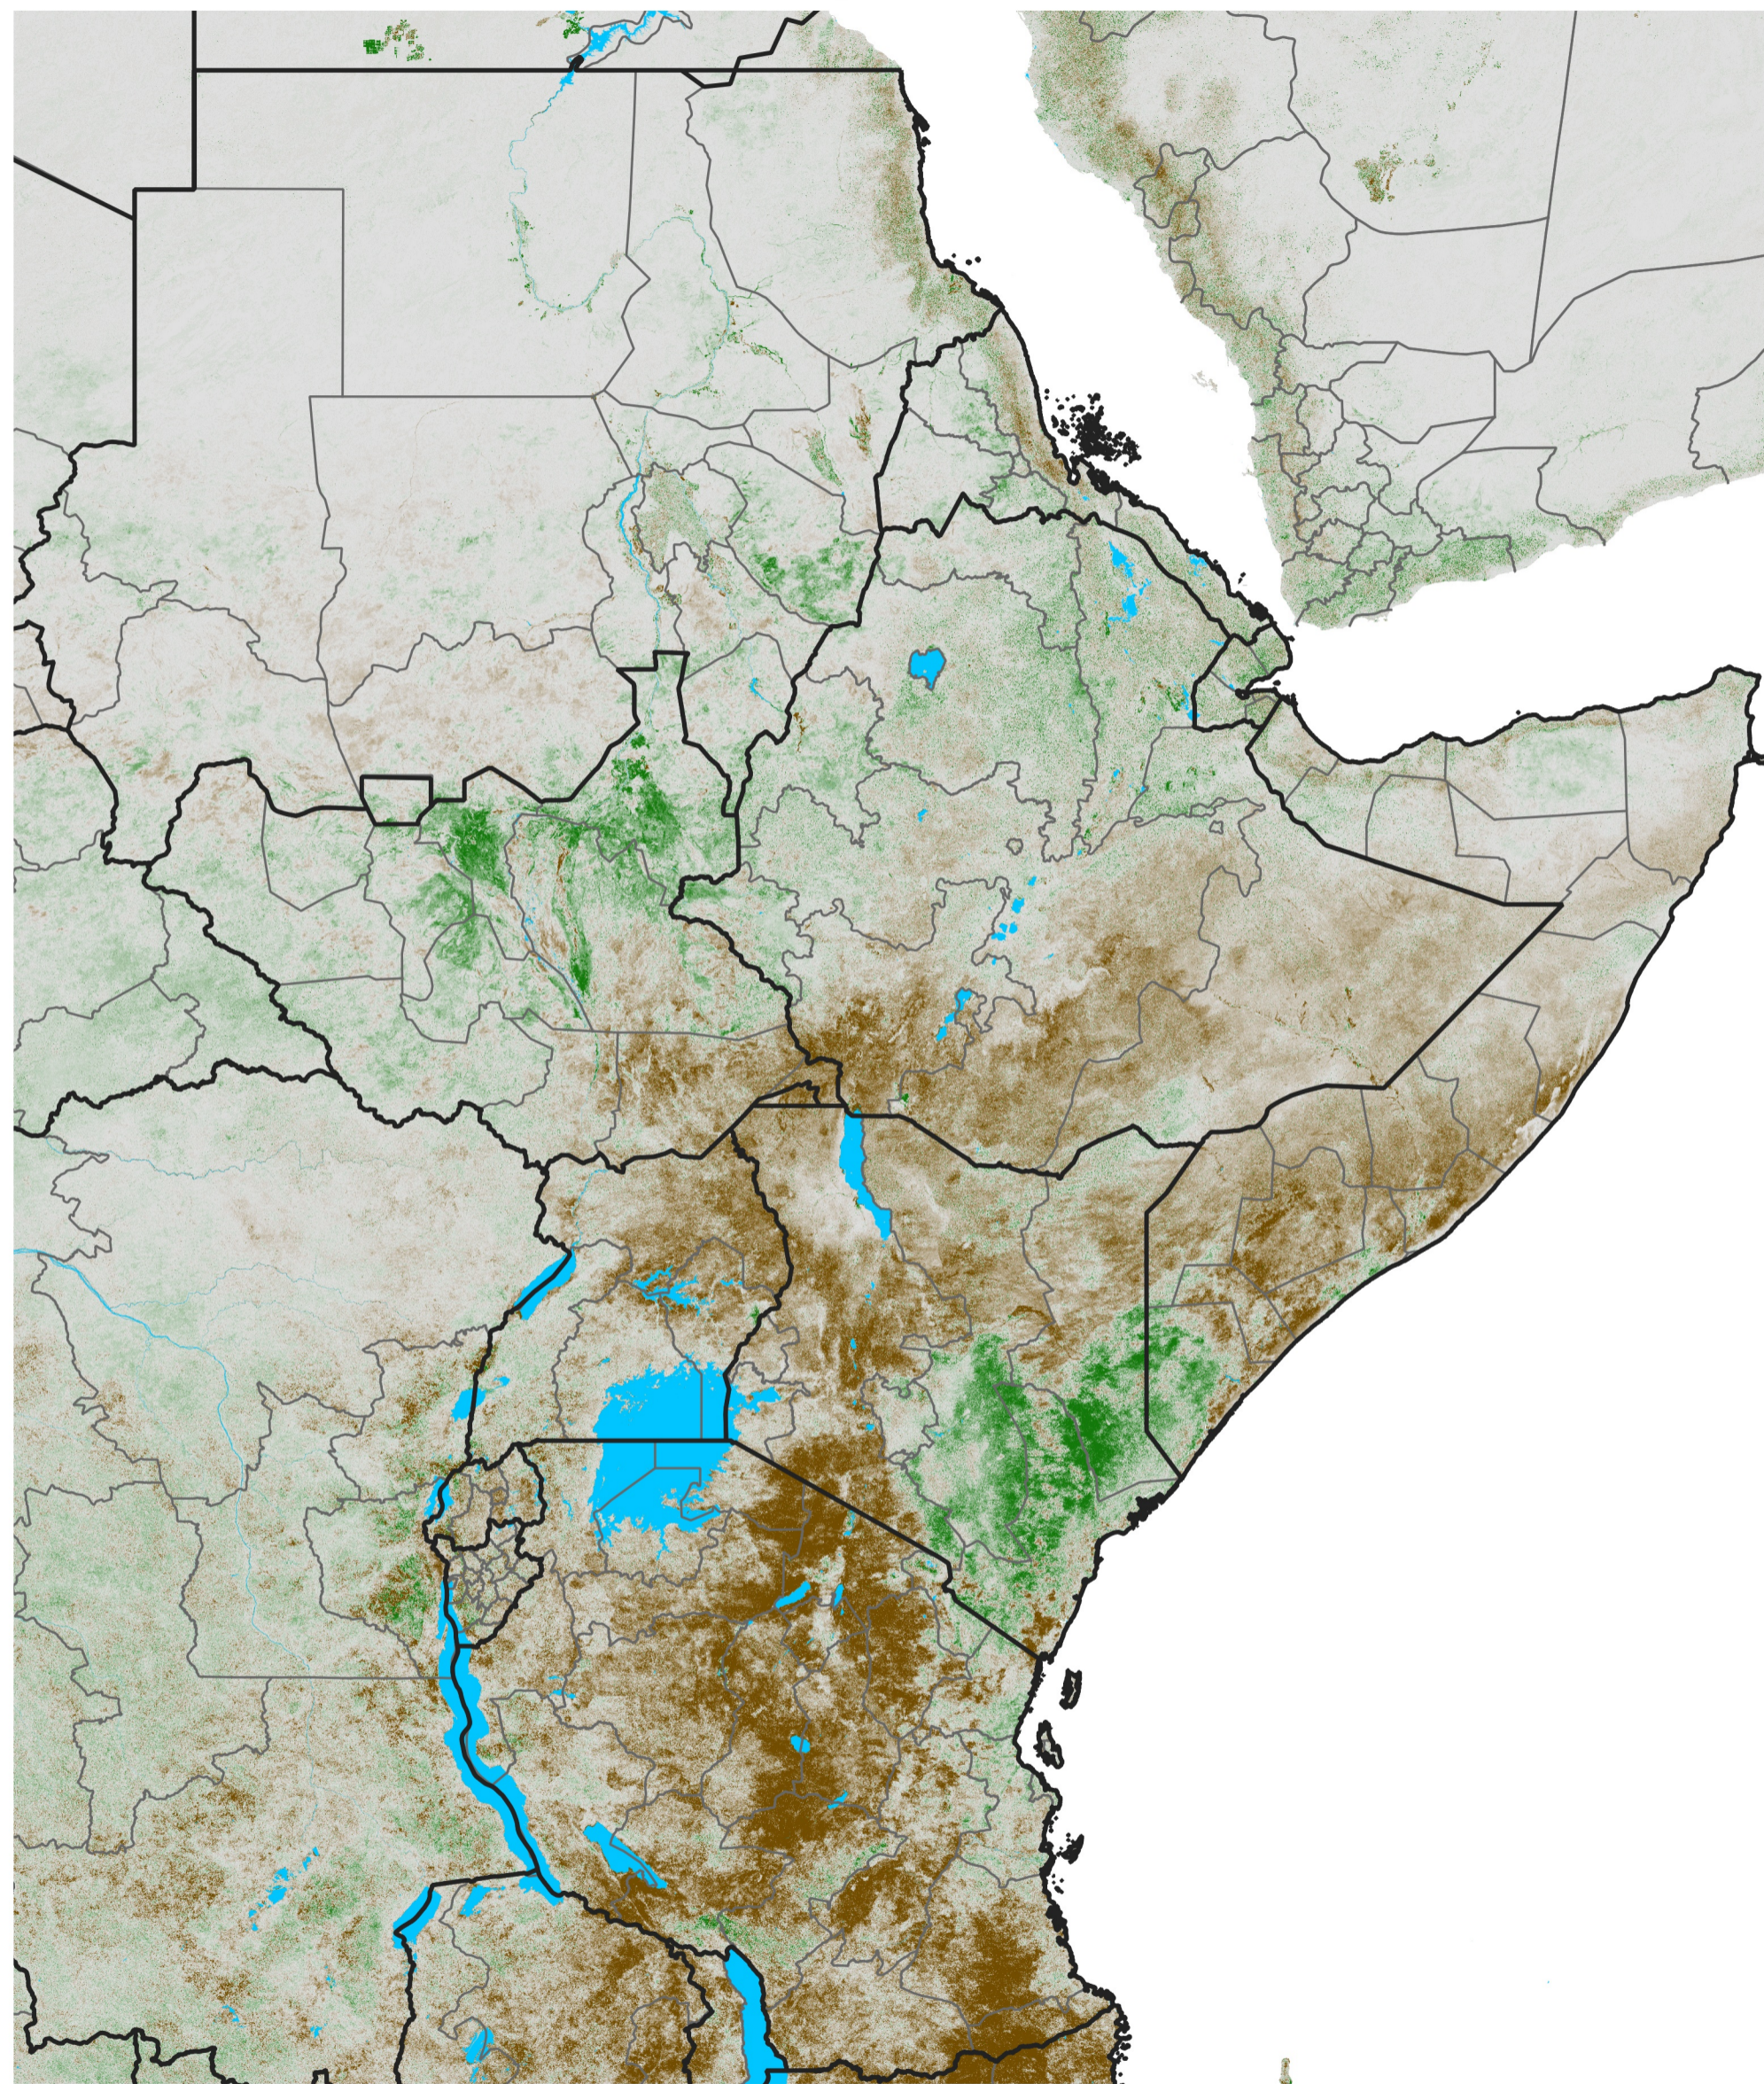

# East Africa NDVI Anomaly

2022 minus Mean (2012 - 2021)

Period 02 / Jan 01 - 10, 2022

## NDVI Anomaly

< -0.3   -0.2   -0.1   -0.05   0.05   0.1   0.2   >0.3

Negative

No Difference

Positive