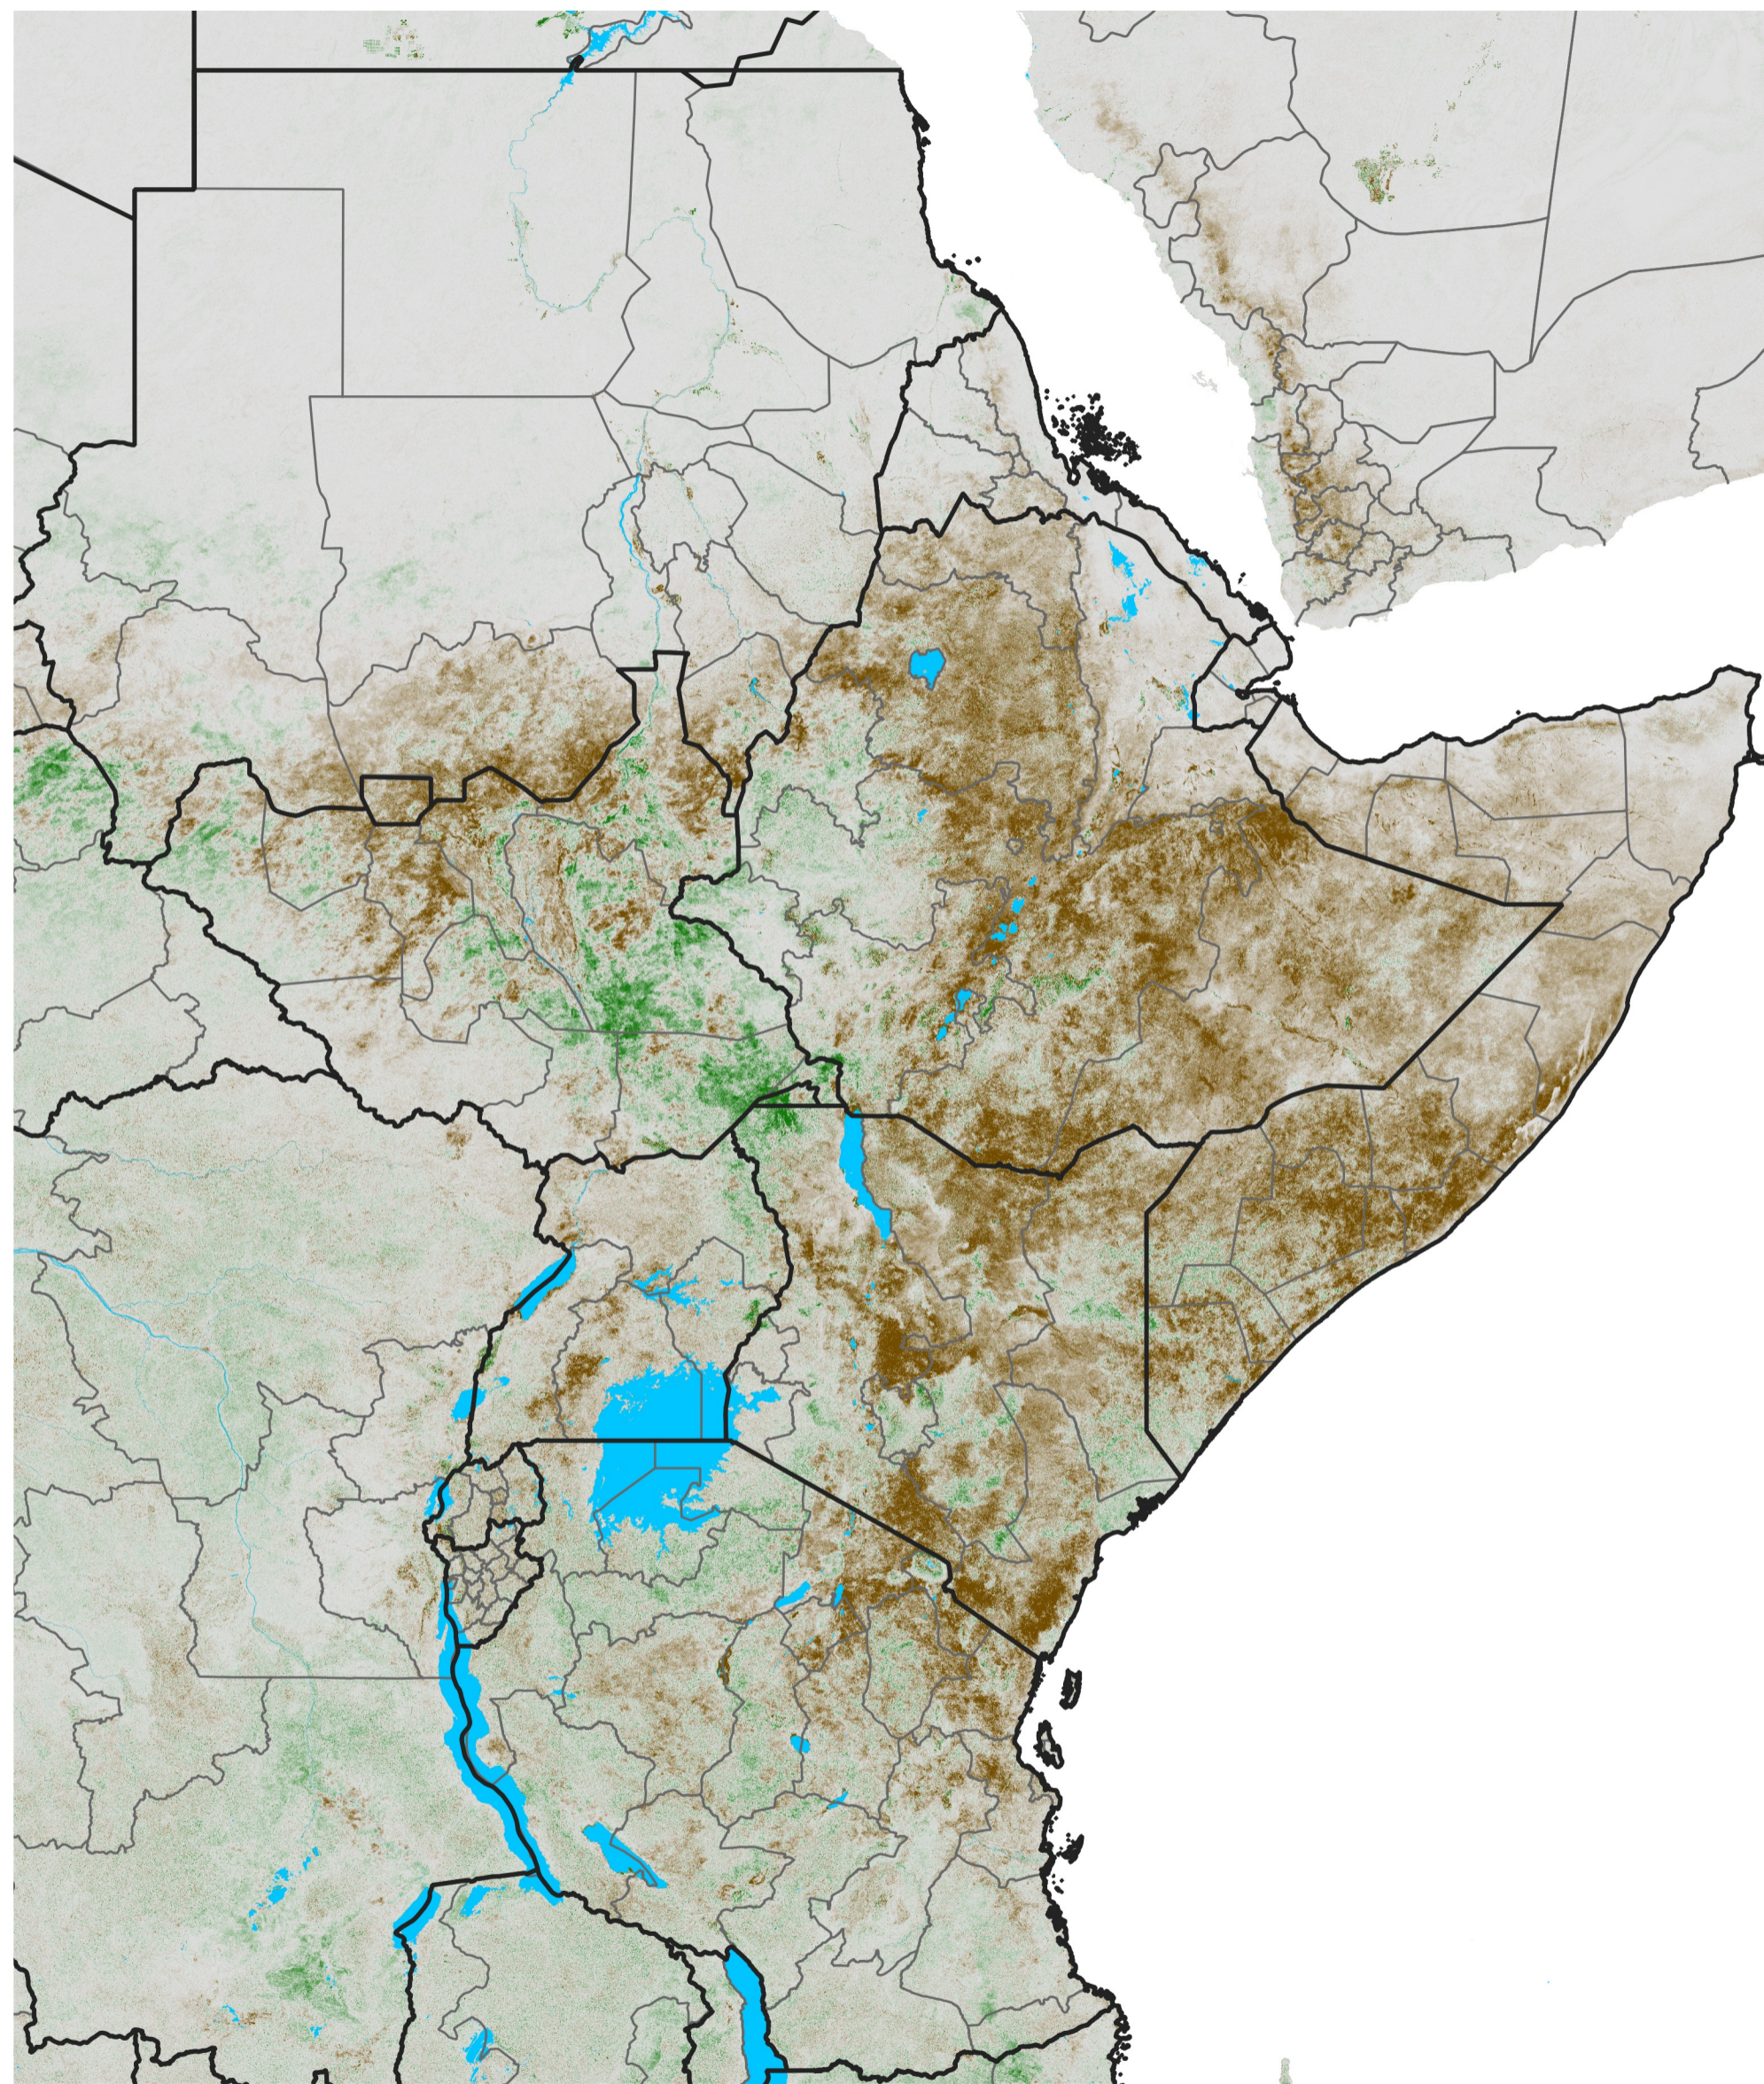

# East Africa NDVI Anomaly

2022 minus Mean (2012 - 2021)

Period 32 / Jun 01 - 10, 2022

## NDVI Anomaly

< -0.3   -0.2   -0.1   -0.05   0.05   0.1   0.2   >0.3

Negative

No Difference

Positive