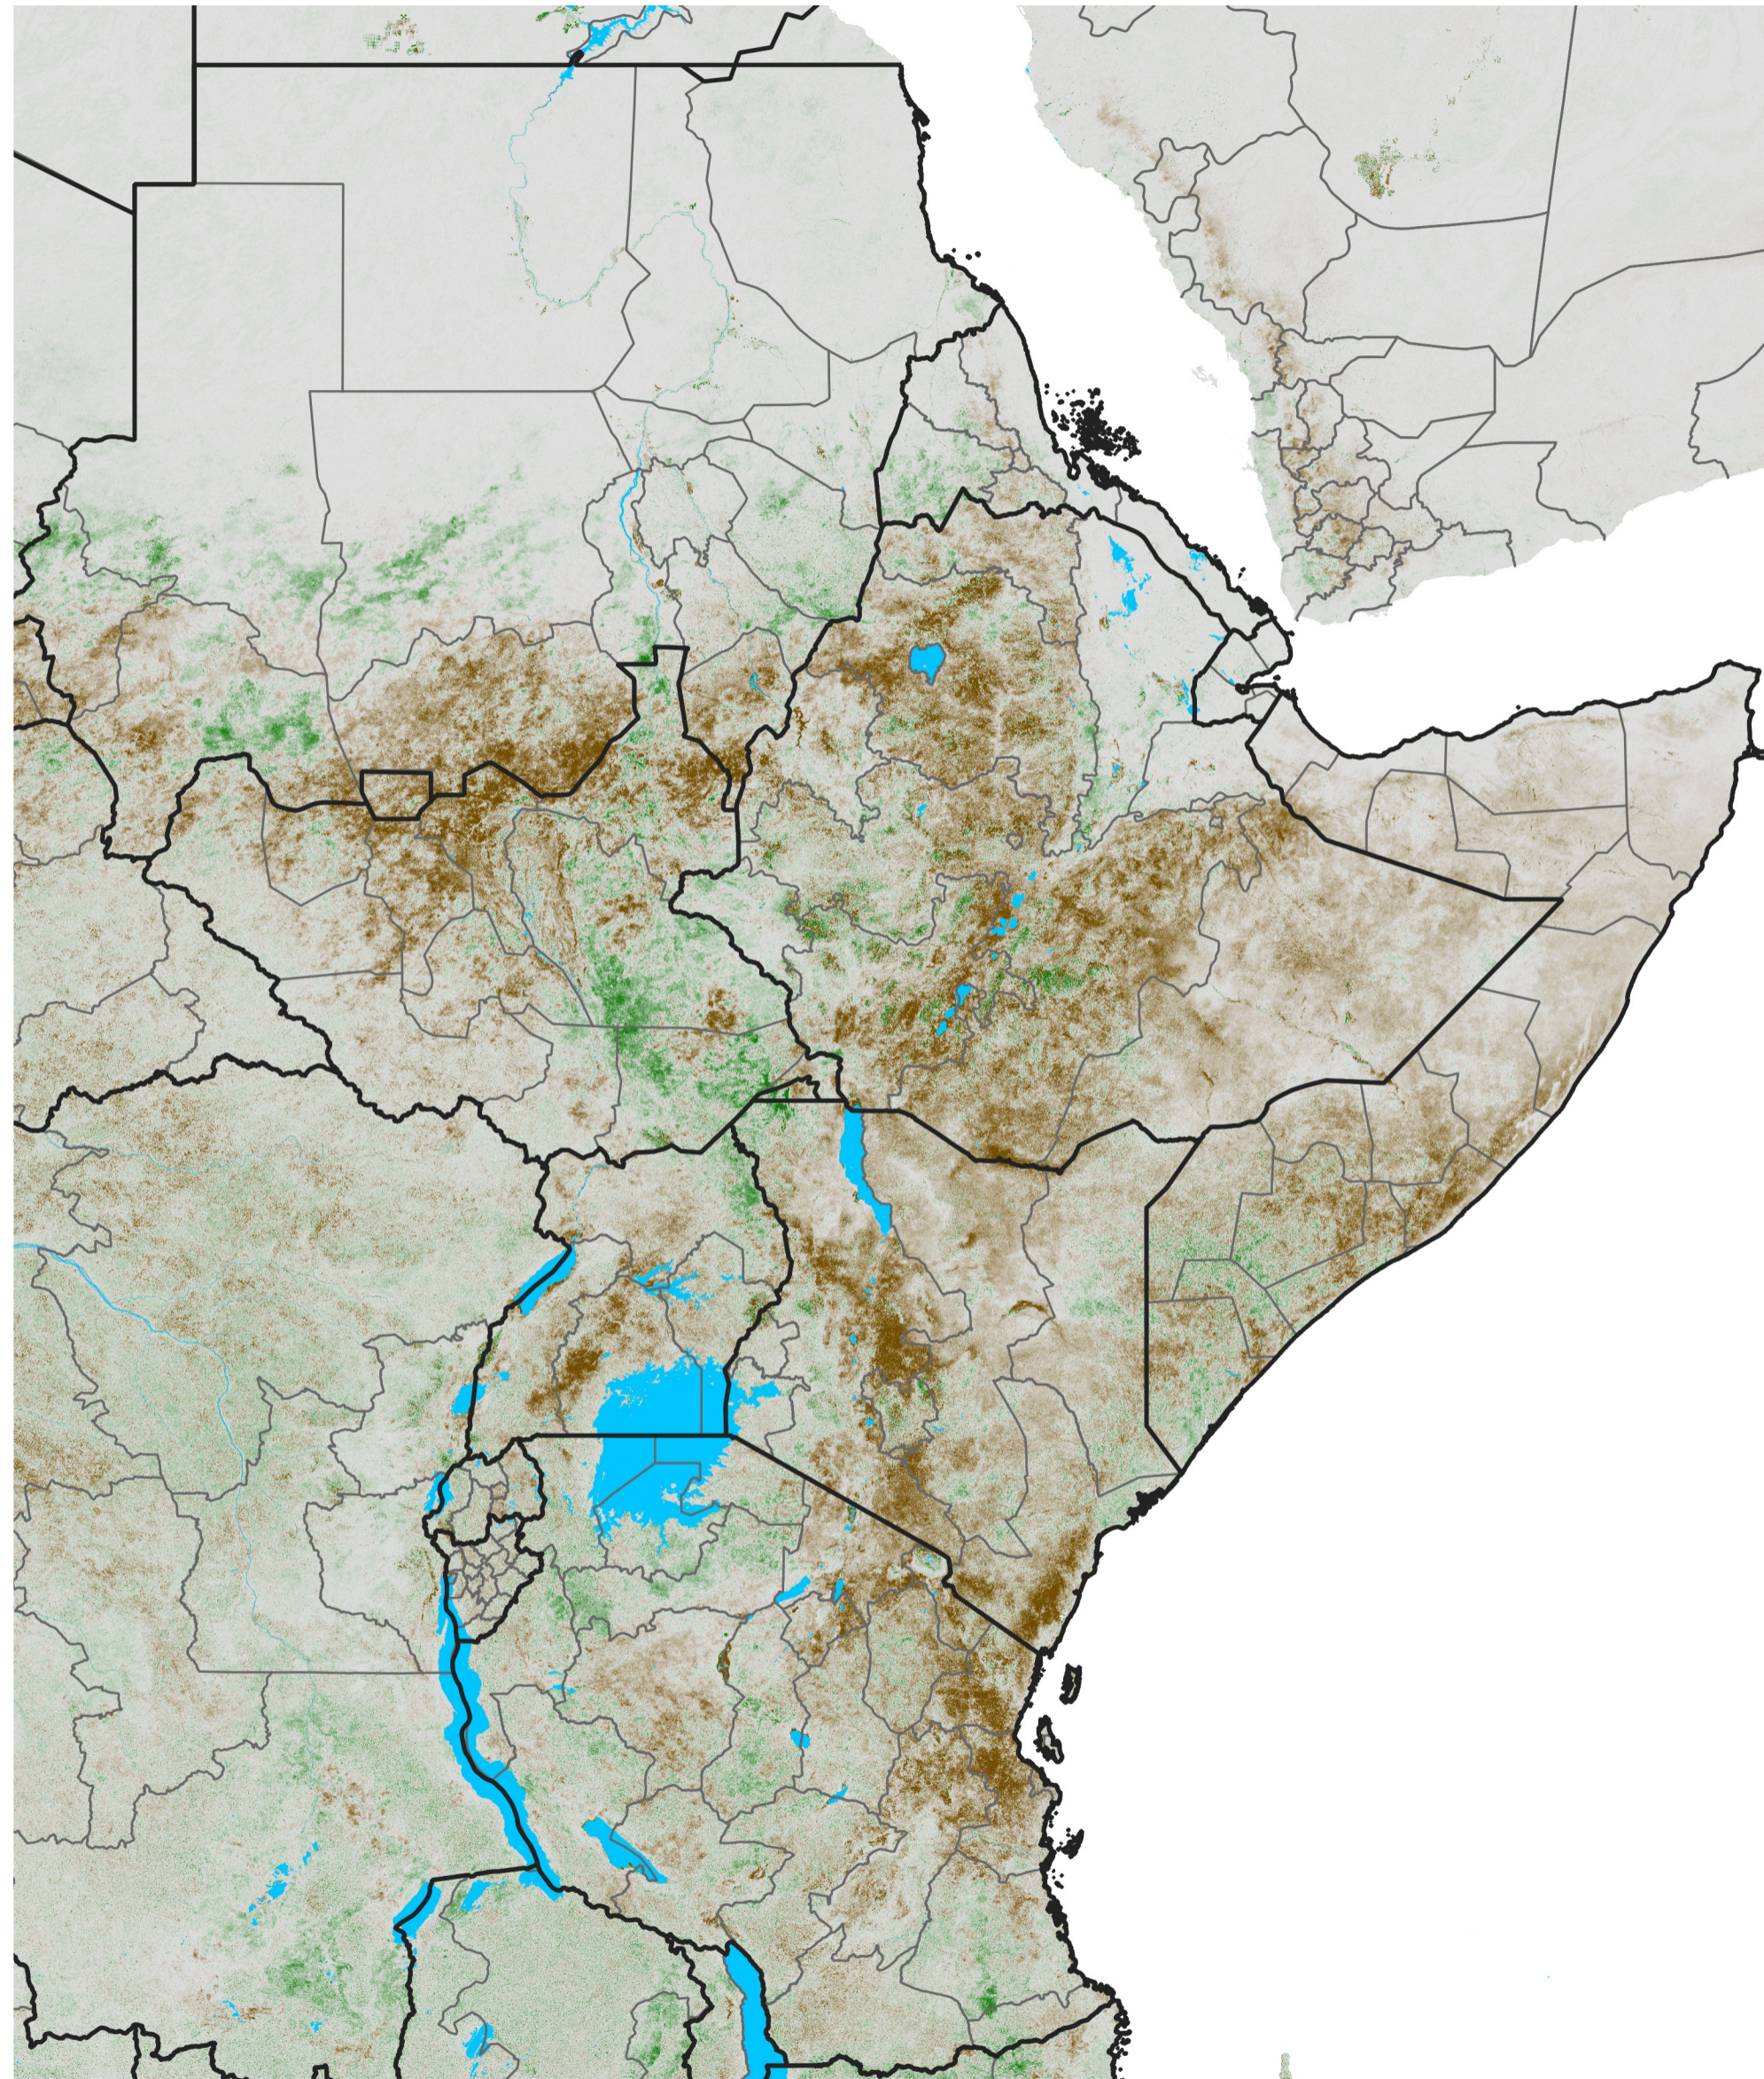

# East Africa NDVI Anomaly

2022 minus Mean (2012 - 2021)

Period 37 / Jun 26 - Jul 05, 2022

## NDVI Anomaly

<math>< -0.3</math>   <math>-0.2</math>   <math>-0.1</math>   <math>-0.05</math>   <math>0.05</math>   <math>0.1</math>   <math>0.2</math>   <math>> 0.3</math>

Negative

No Difference

Positive