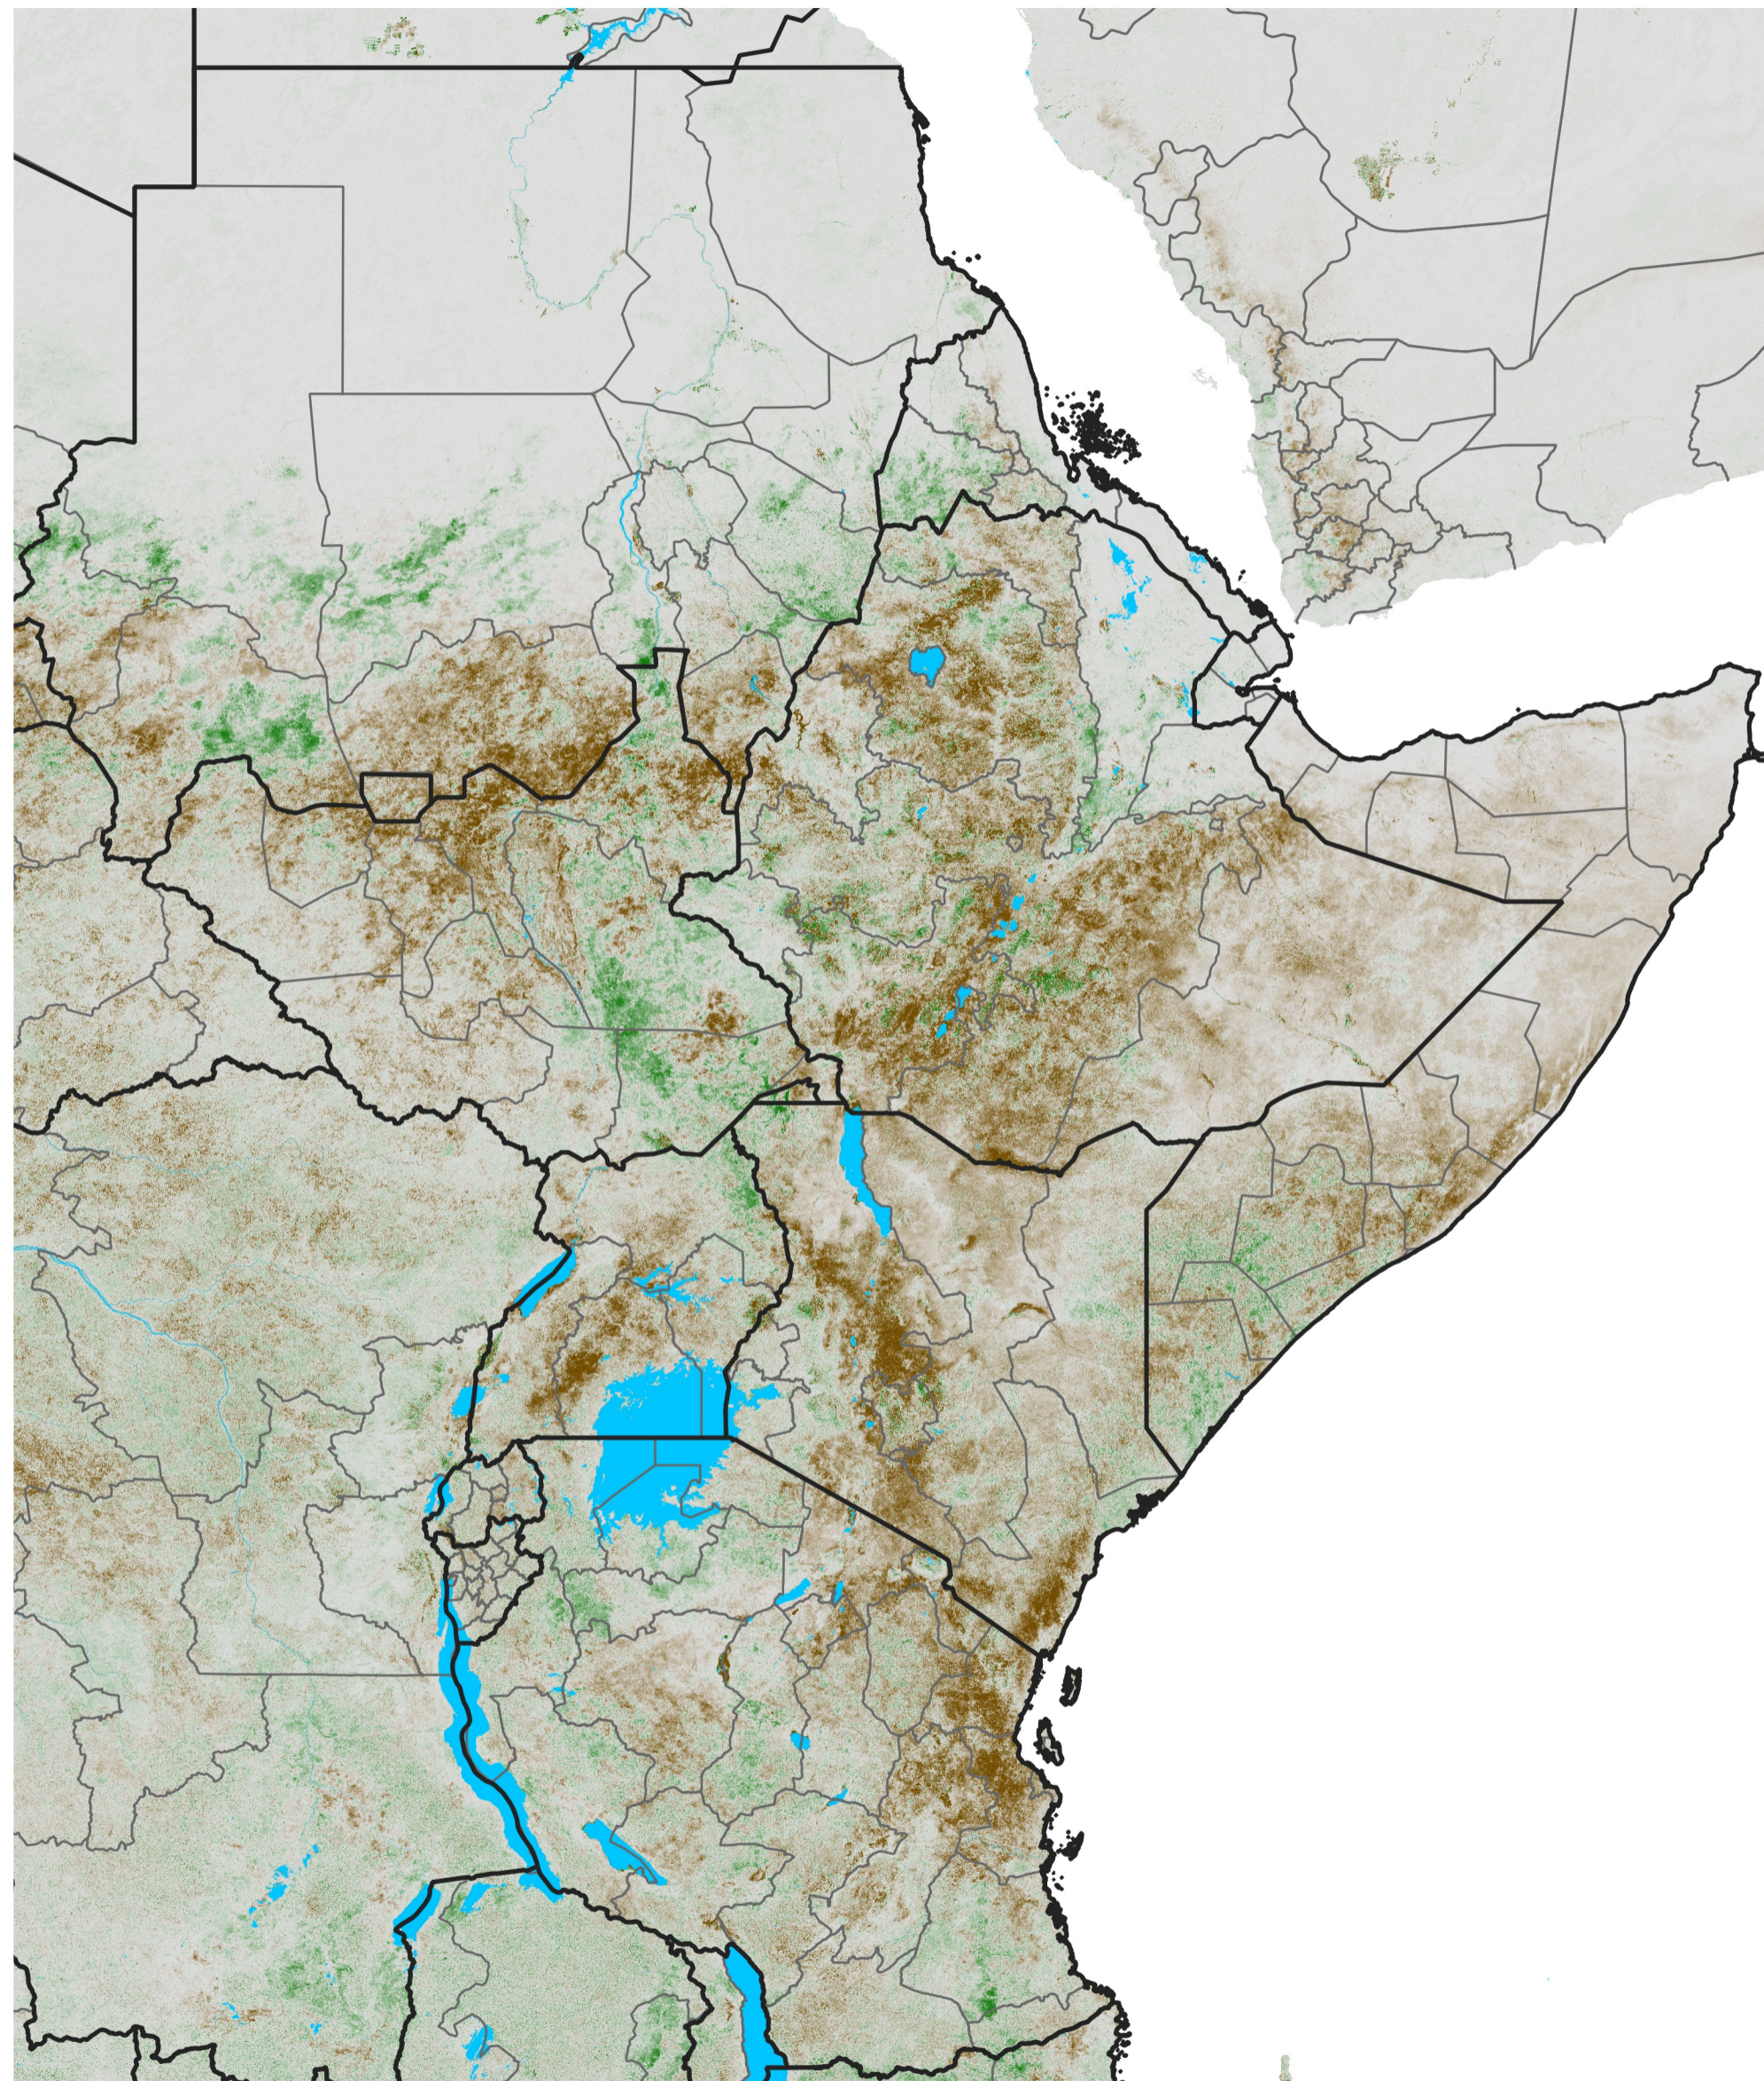

# East Africa NDVI Anomaly

2022 minus Mean (2012 - 2021)

Period 38 / Jul 01 - 10, 2022

## NDVI Anomaly

< -0.3   -0.2   -0.1   -0.05   0.05   0.1   0.2   >0.3

Negative

No Difference

Positive