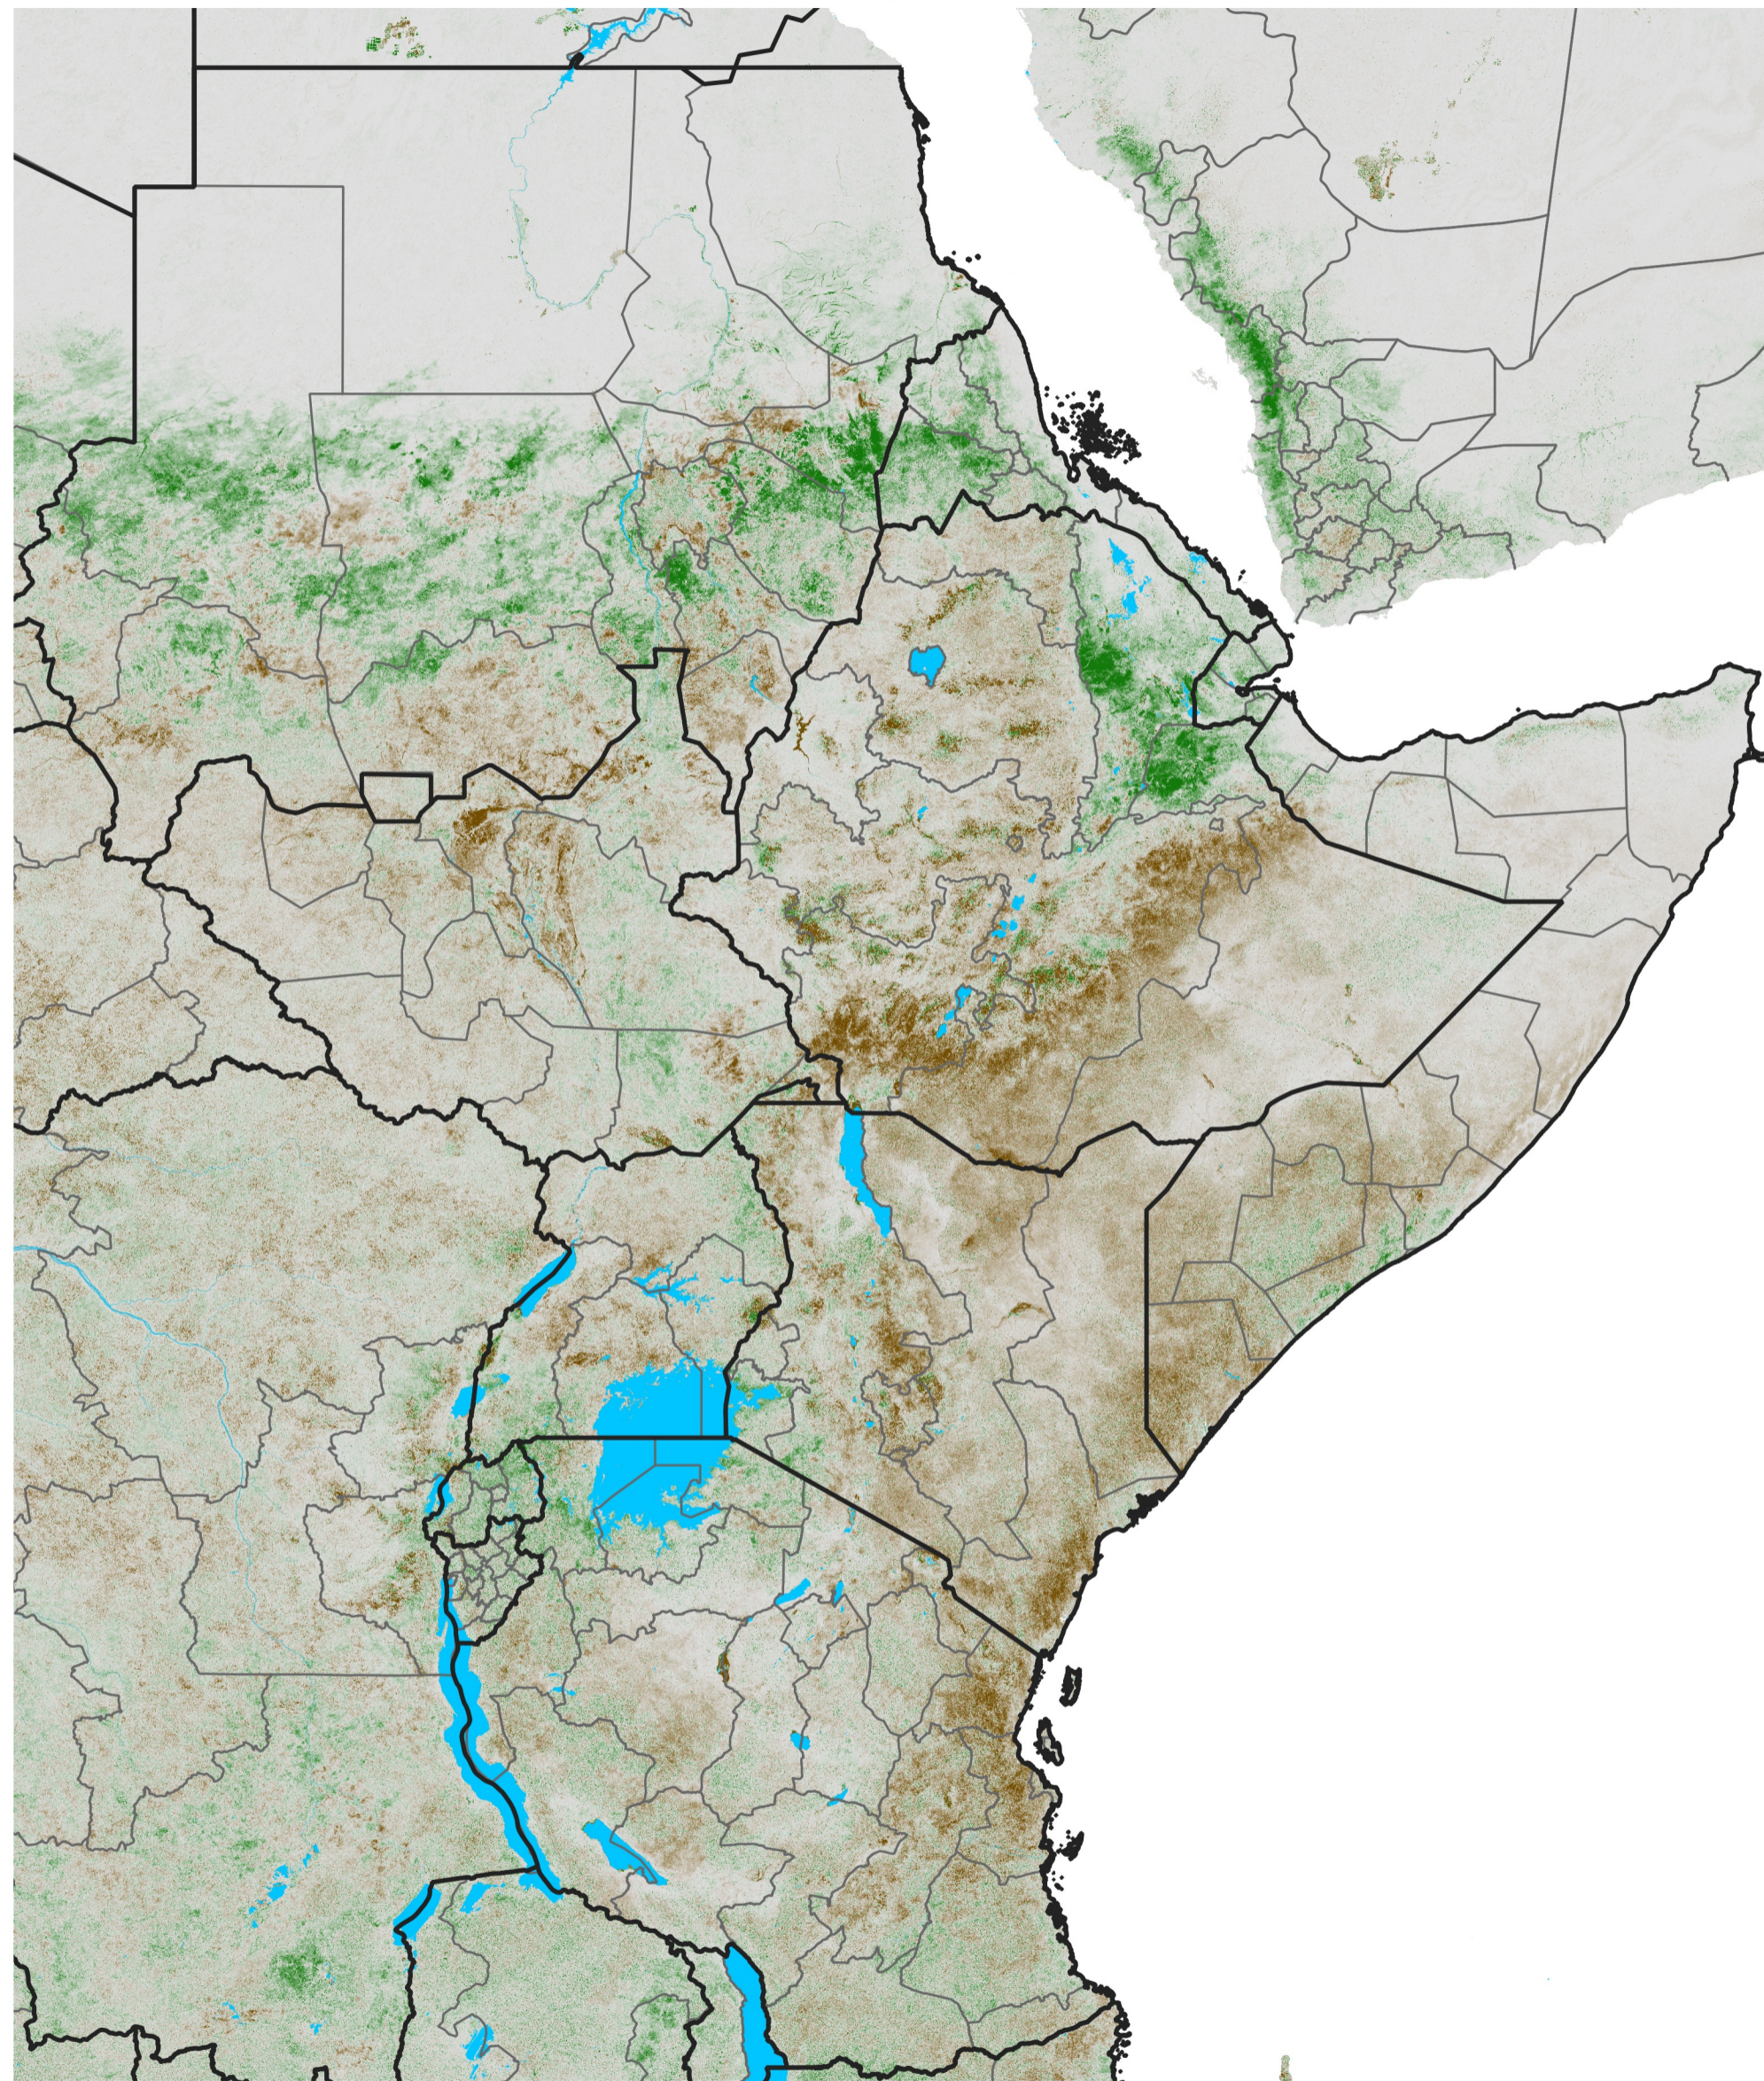

# East Africa NDVI Anomaly

2022 minus Mean (2012 - 2021)

Period 50 / Sep 01 - 10, 2022

## NDVI Anomaly

< -0.3   -0.2   -0.1   -0.05   0.05   0.1   0.2   >0.3

Negative

No Difference

Positive