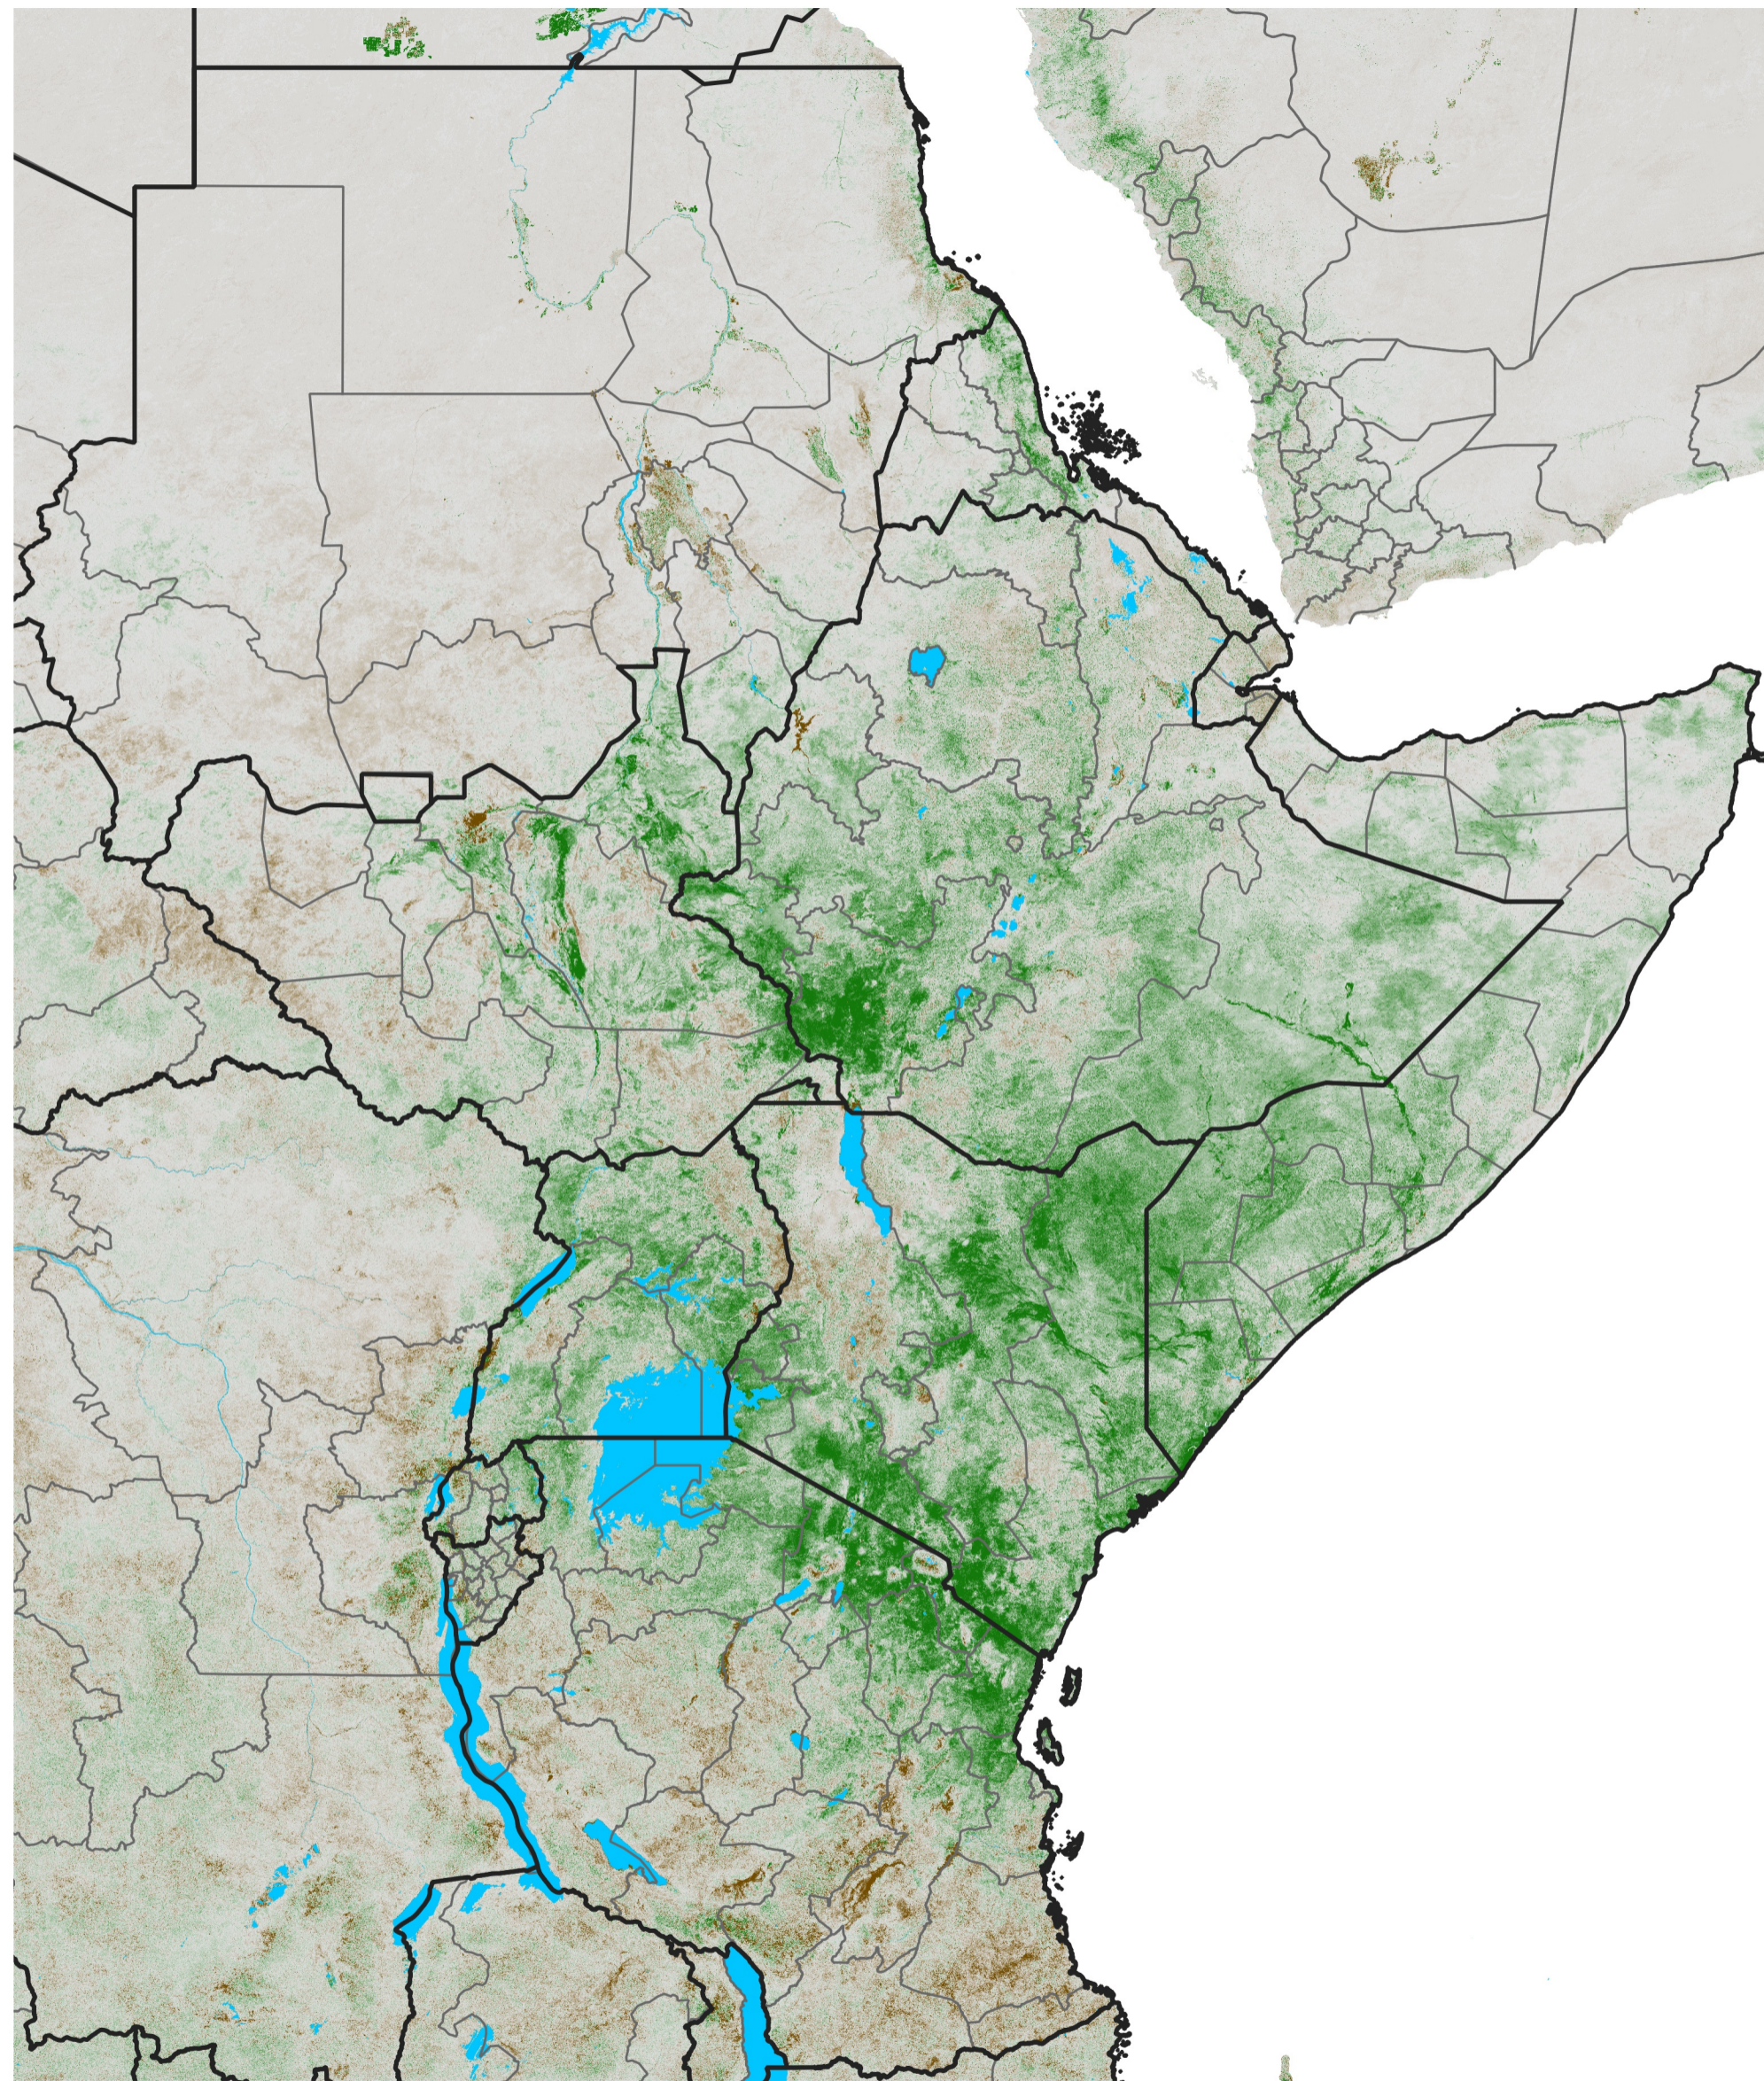

# East Africa NDVI Anomaly

2024 minus Mean (2012 - 2021)

Period 10 / Feb 11 - 20, 2024

## NDVI Anomaly

<math>< -0.3</math>   <math>-0.2</math>   <math>-0.1</math>   <math>-0.05</math>   <math>0.05</math>   <math>0.1</math>   <math>0.2</math>   <math>> 0.3</math>

Negative

No Difference

Positive