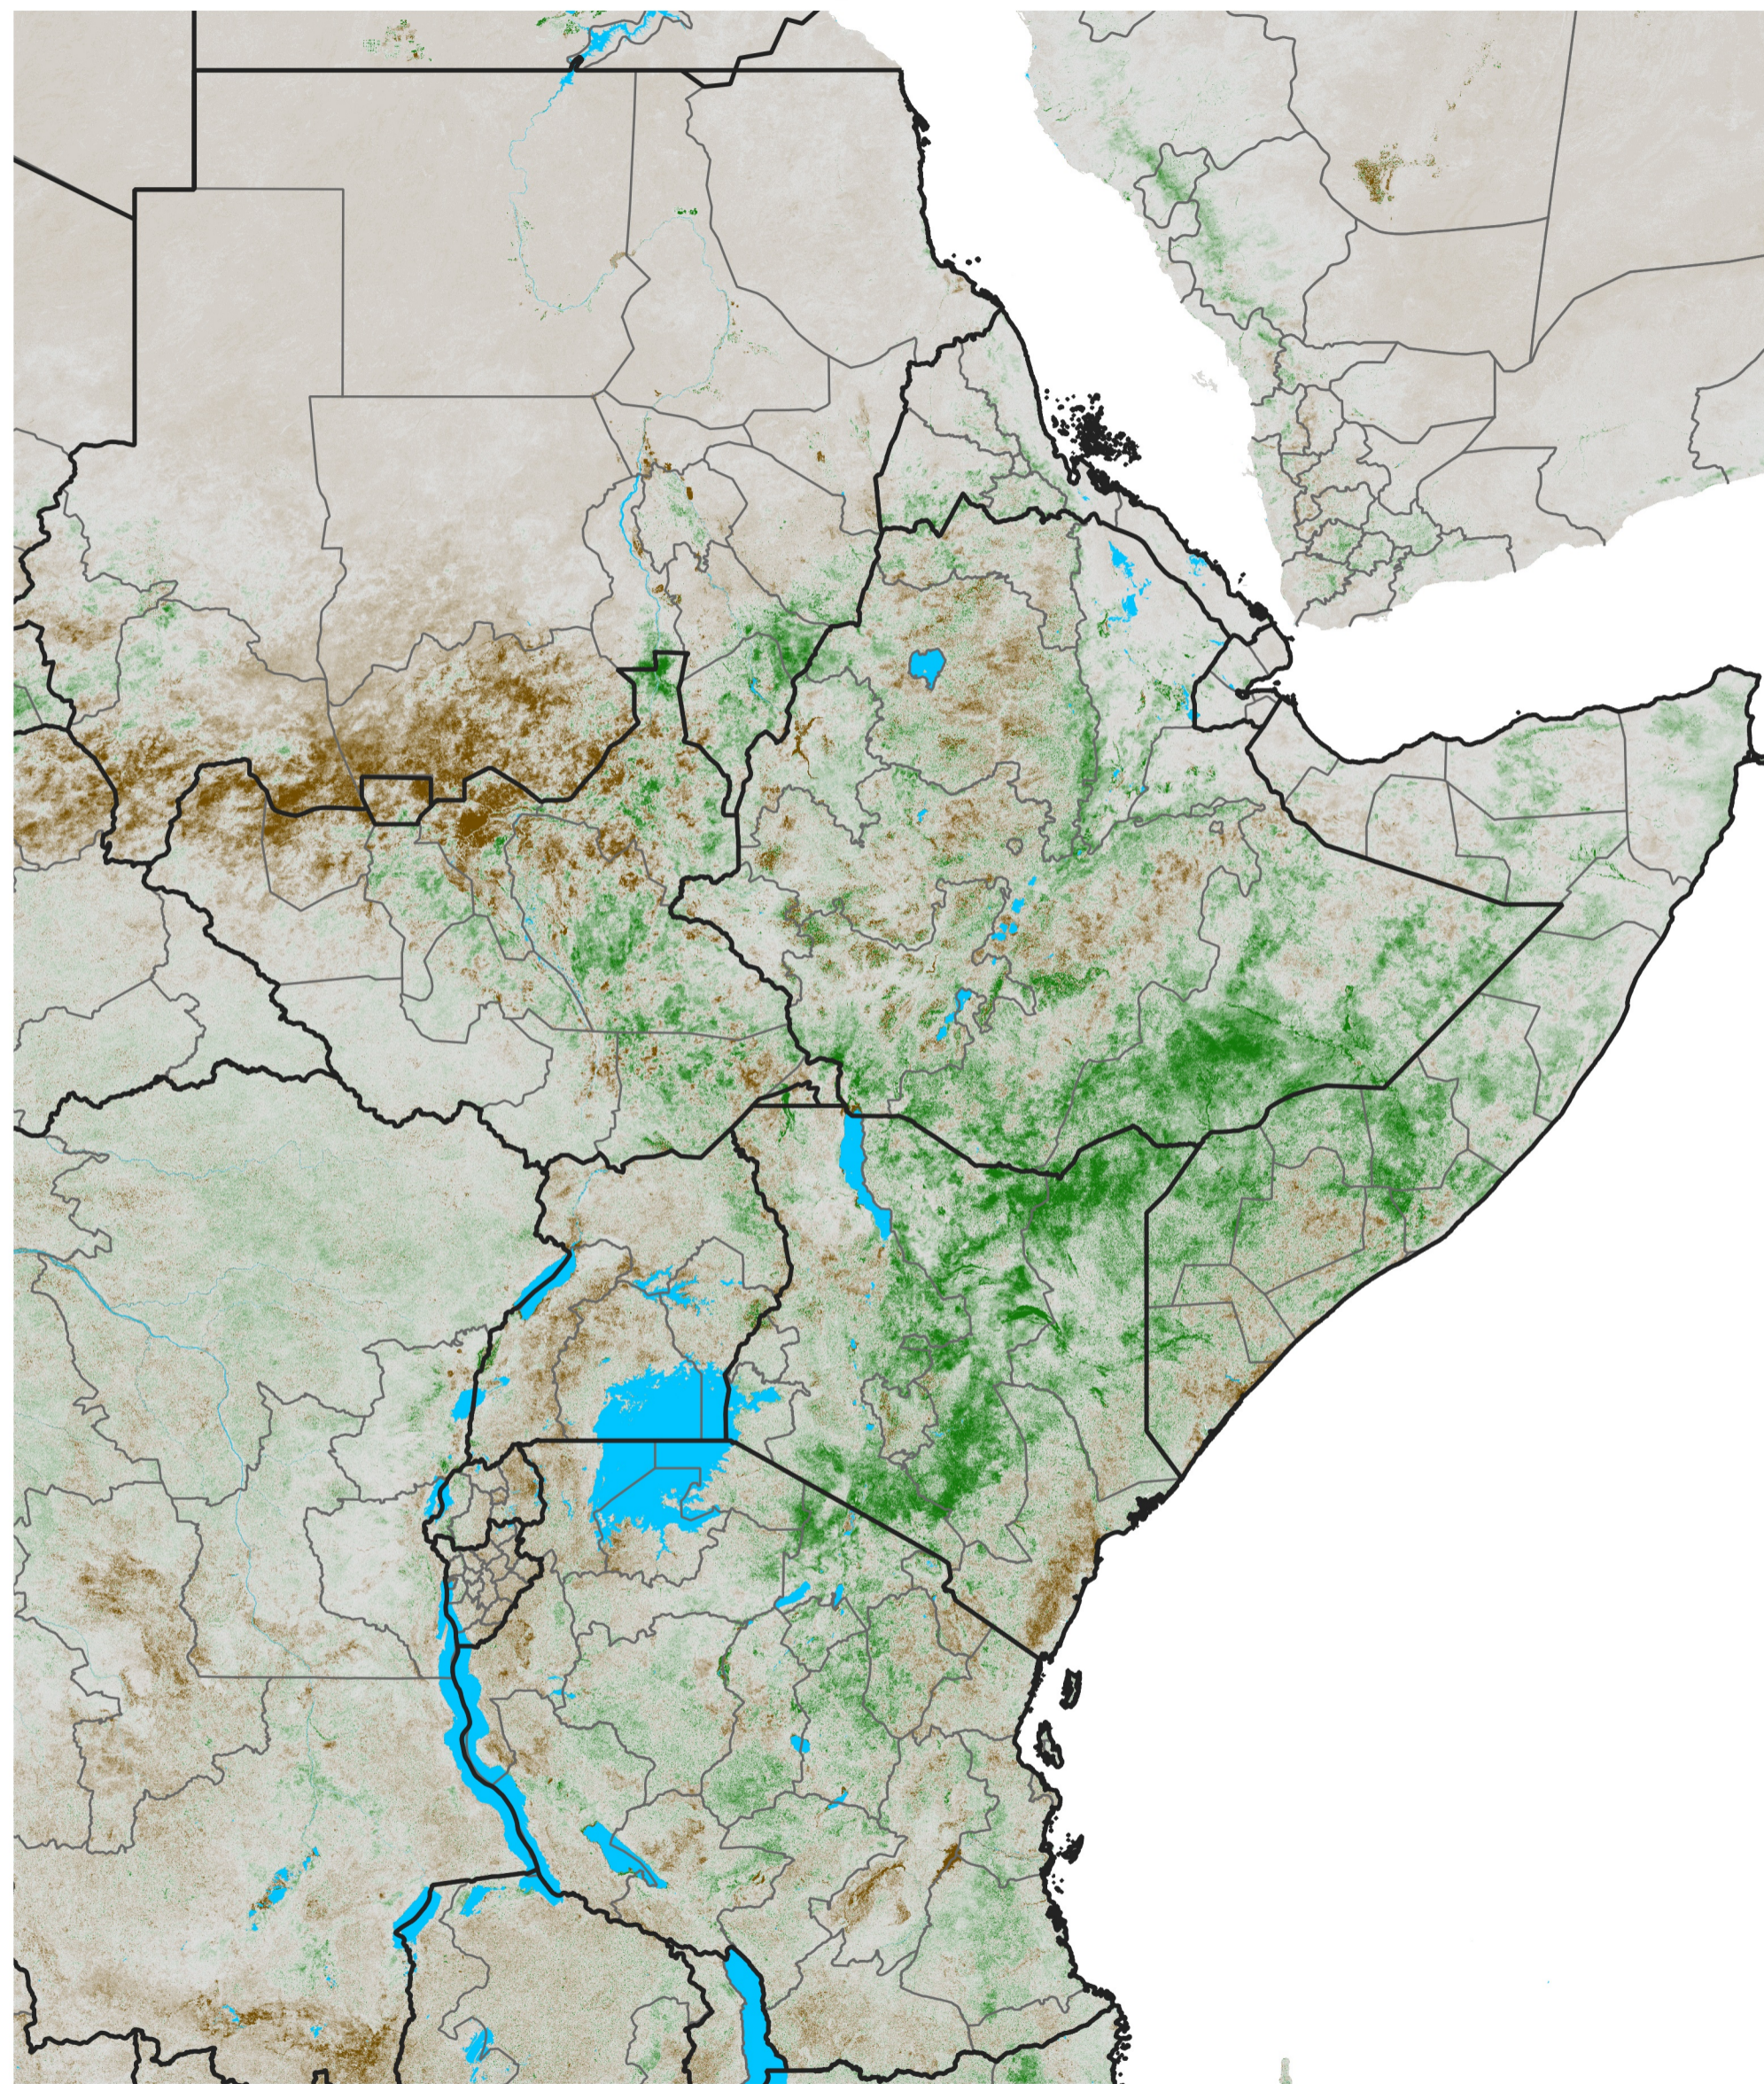

# East Africa NDVI Anomaly

2024 minus Mean (2012 - 2021)

Period 36 / Jun 21 - 30, 2024

## NDVI Anomaly

< -0.3   -0.2   -0.1   -0.05   0.05   0.1   0.2   >0.3

Negative

No Difference

Positive