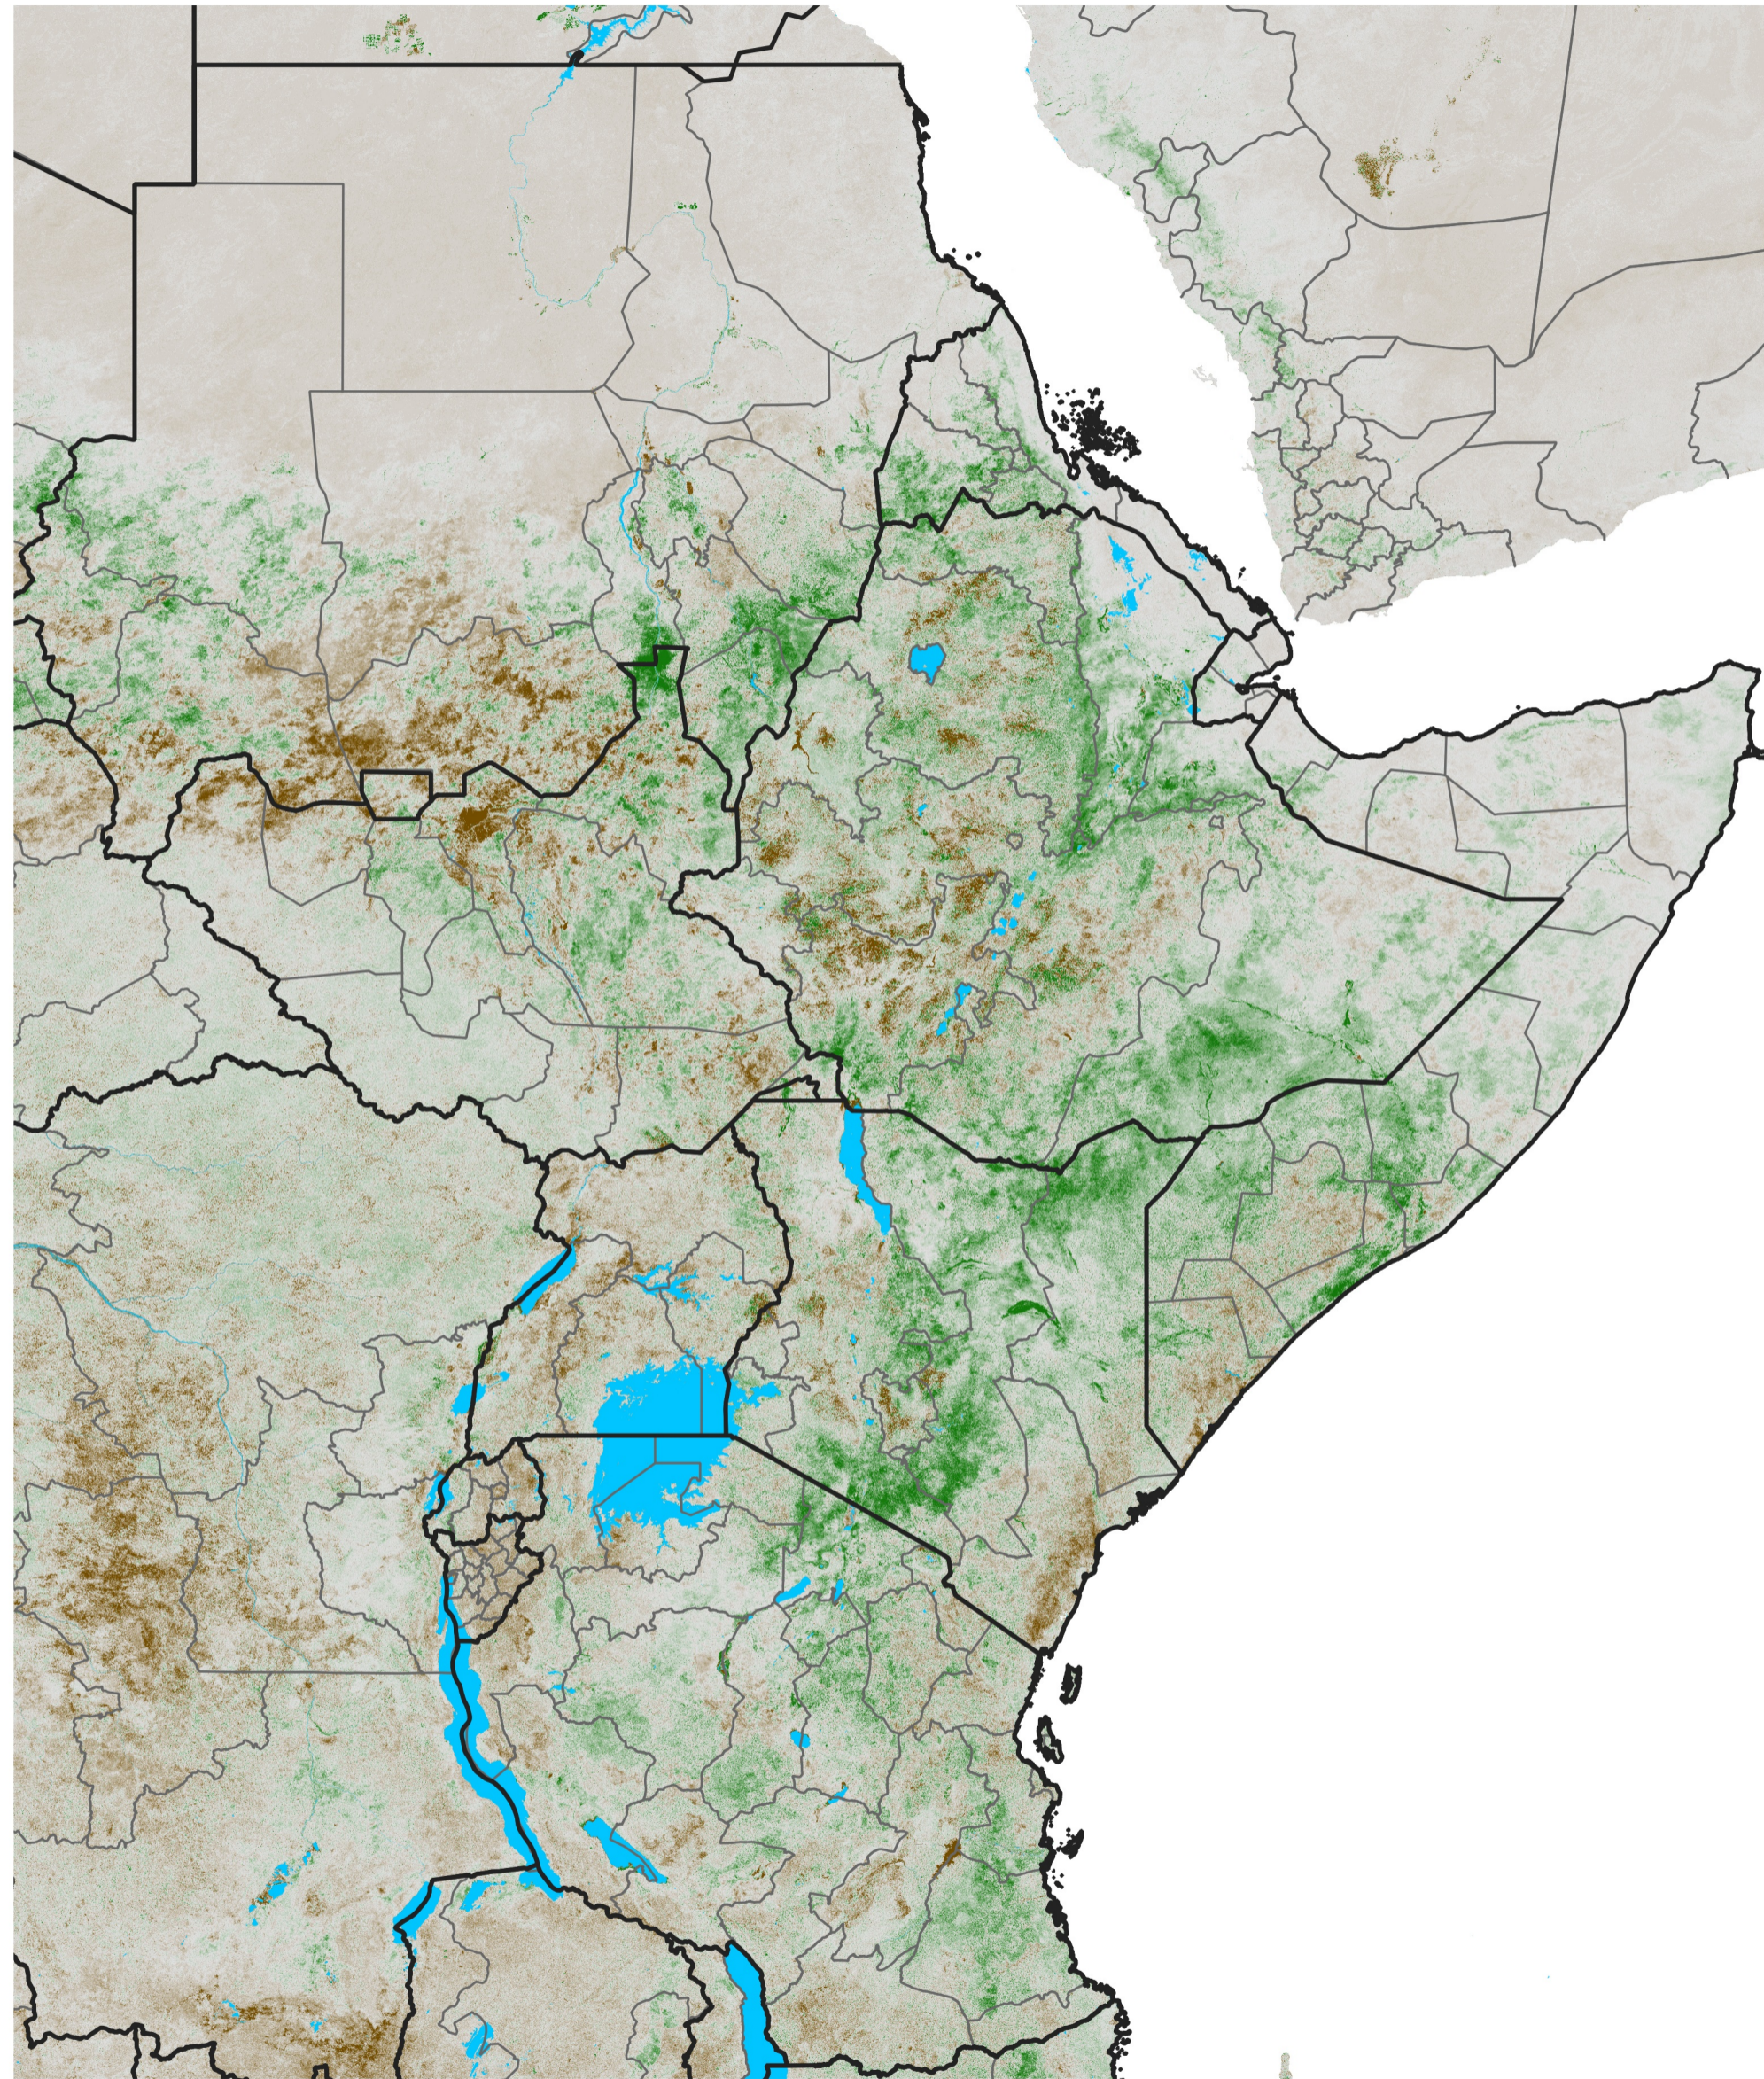

# East Africa NDVI Anomaly

2024 minus Mean (2012 - 2021)

Period 40 / Jul 11 - 20, 2024

## NDVI Anomaly

< -0.3   -0.2   -0.1   -0.05   0.05   0.1   0.2   >0.3

Negative

No Difference

Positive