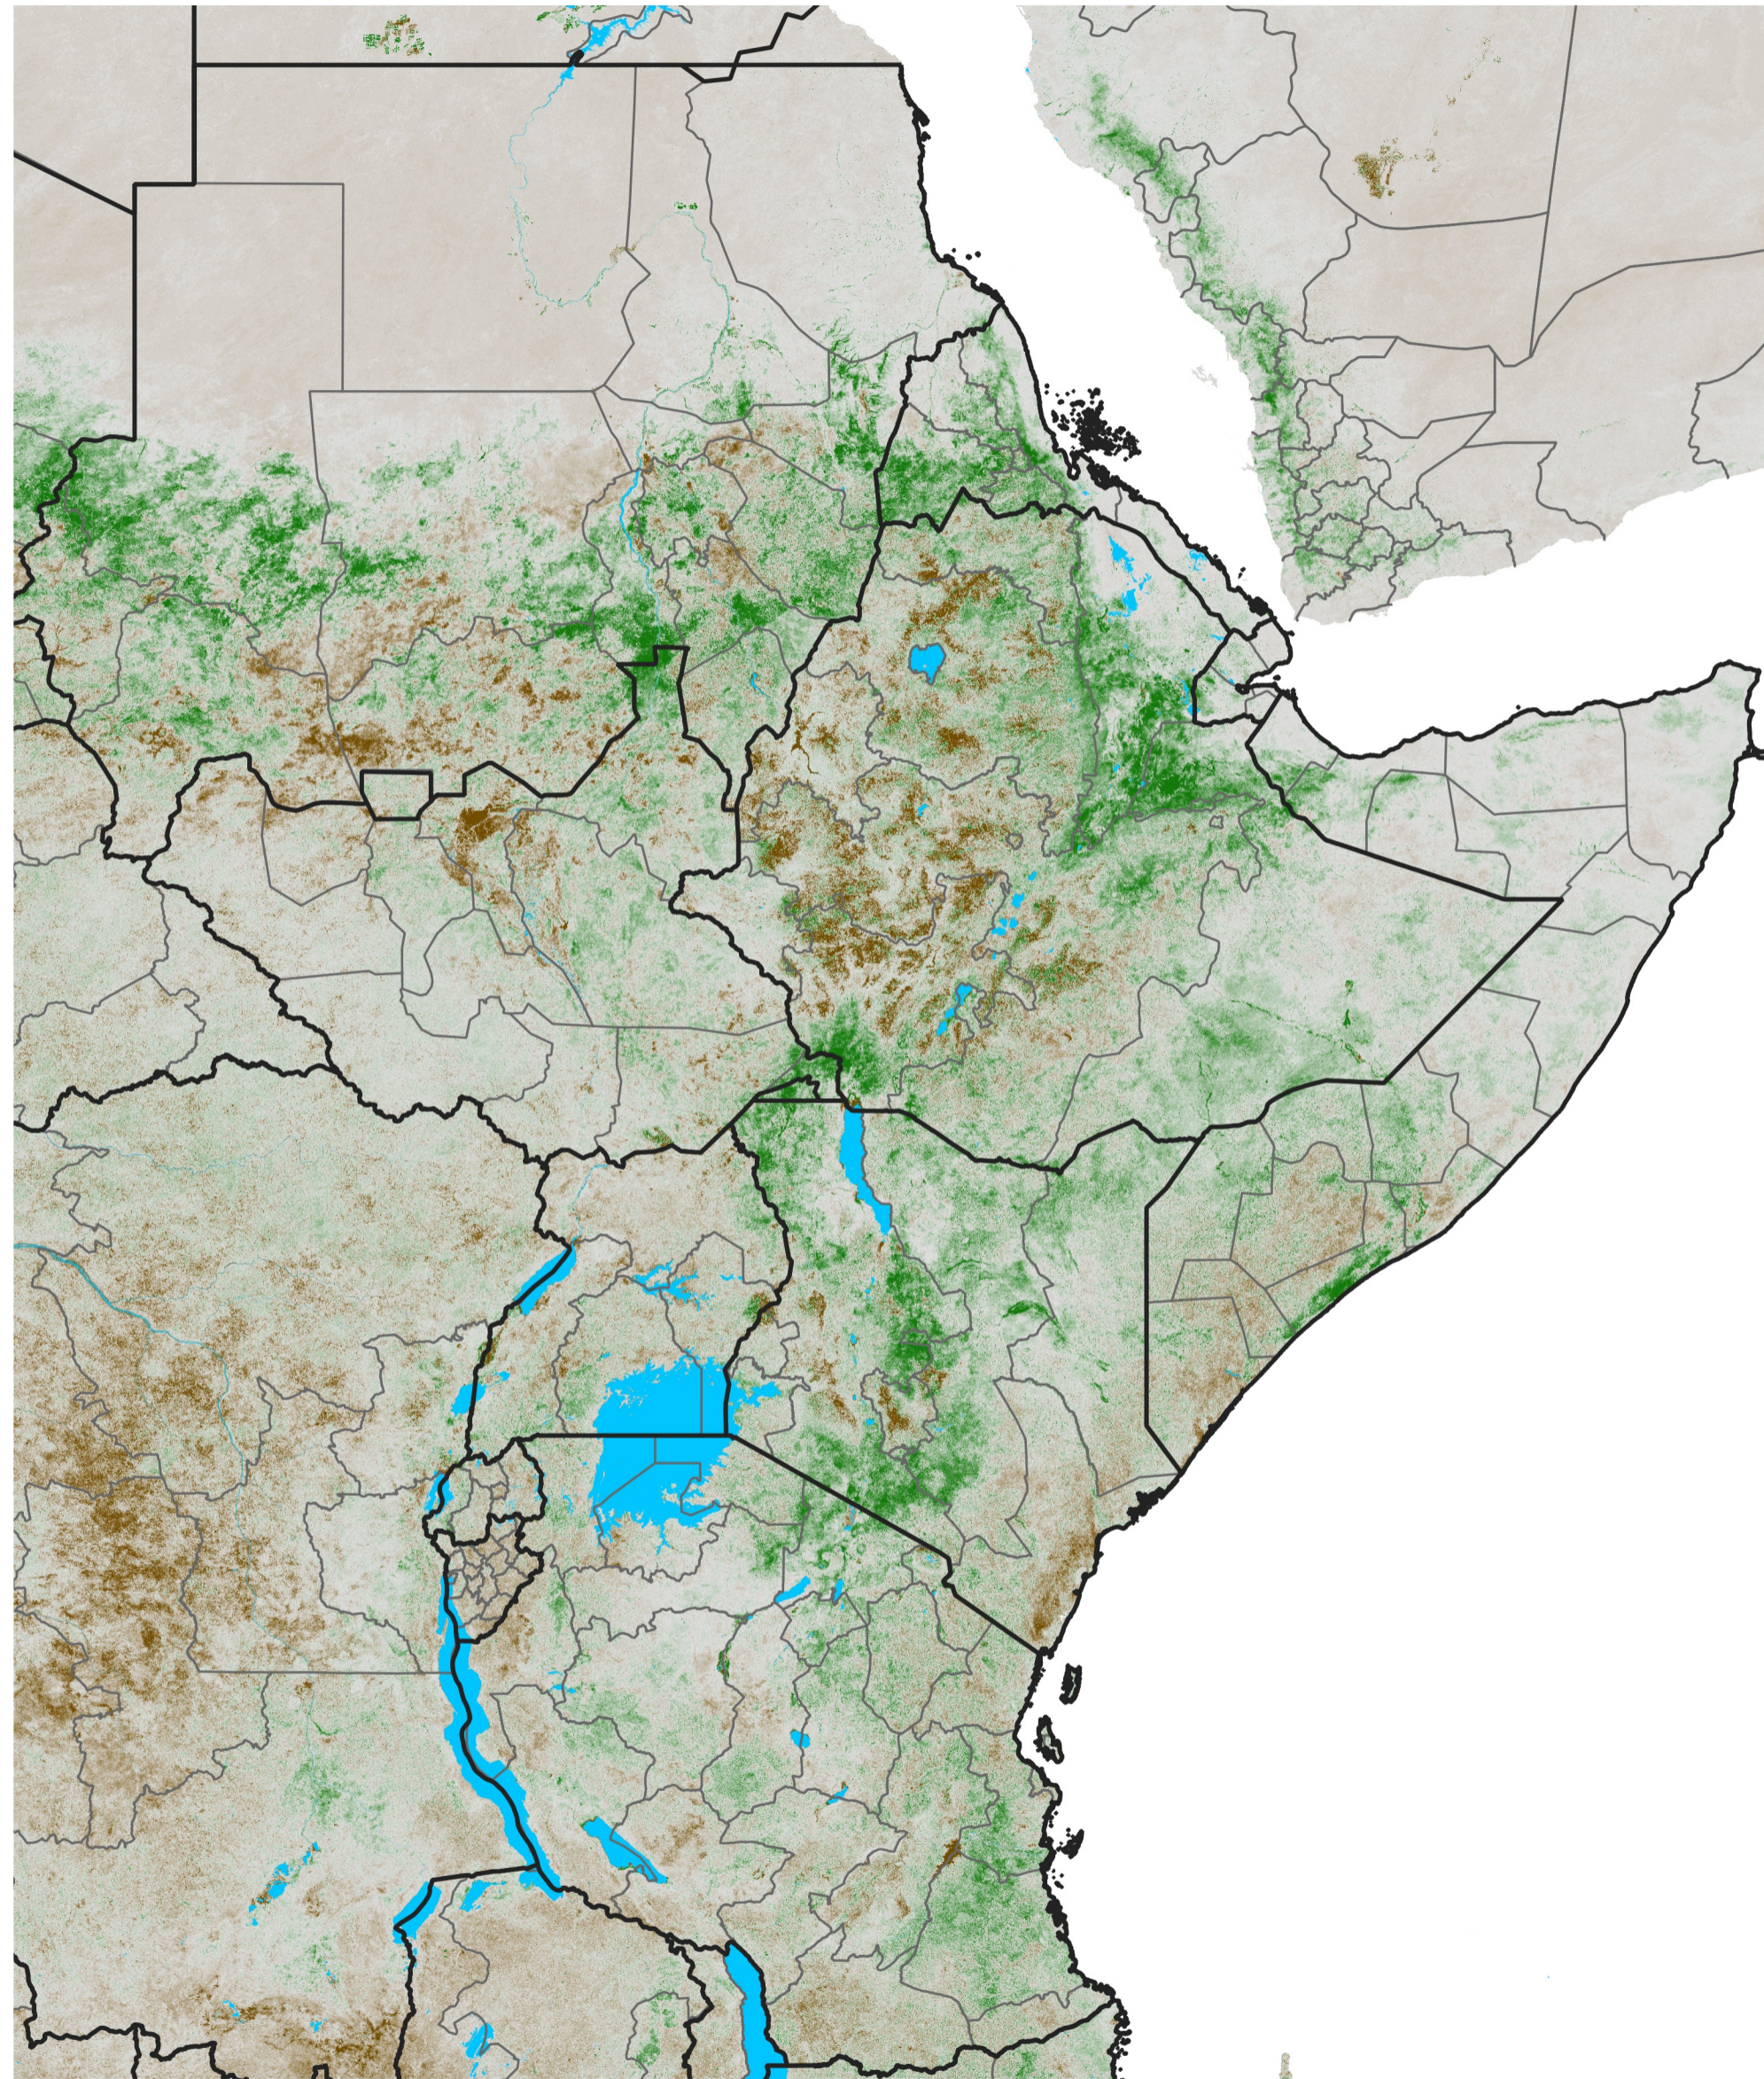

# East Africa NDVI Anomaly

2024 minus Mean (2012 - 2021)

Period 44 / Aug 01 - 10, 2024

## NDVI Anomaly

< -0.3   -0.2   -0.1   -0.05   0.05   0.1   0.2   >0.3

Negative

No Difference

Positive