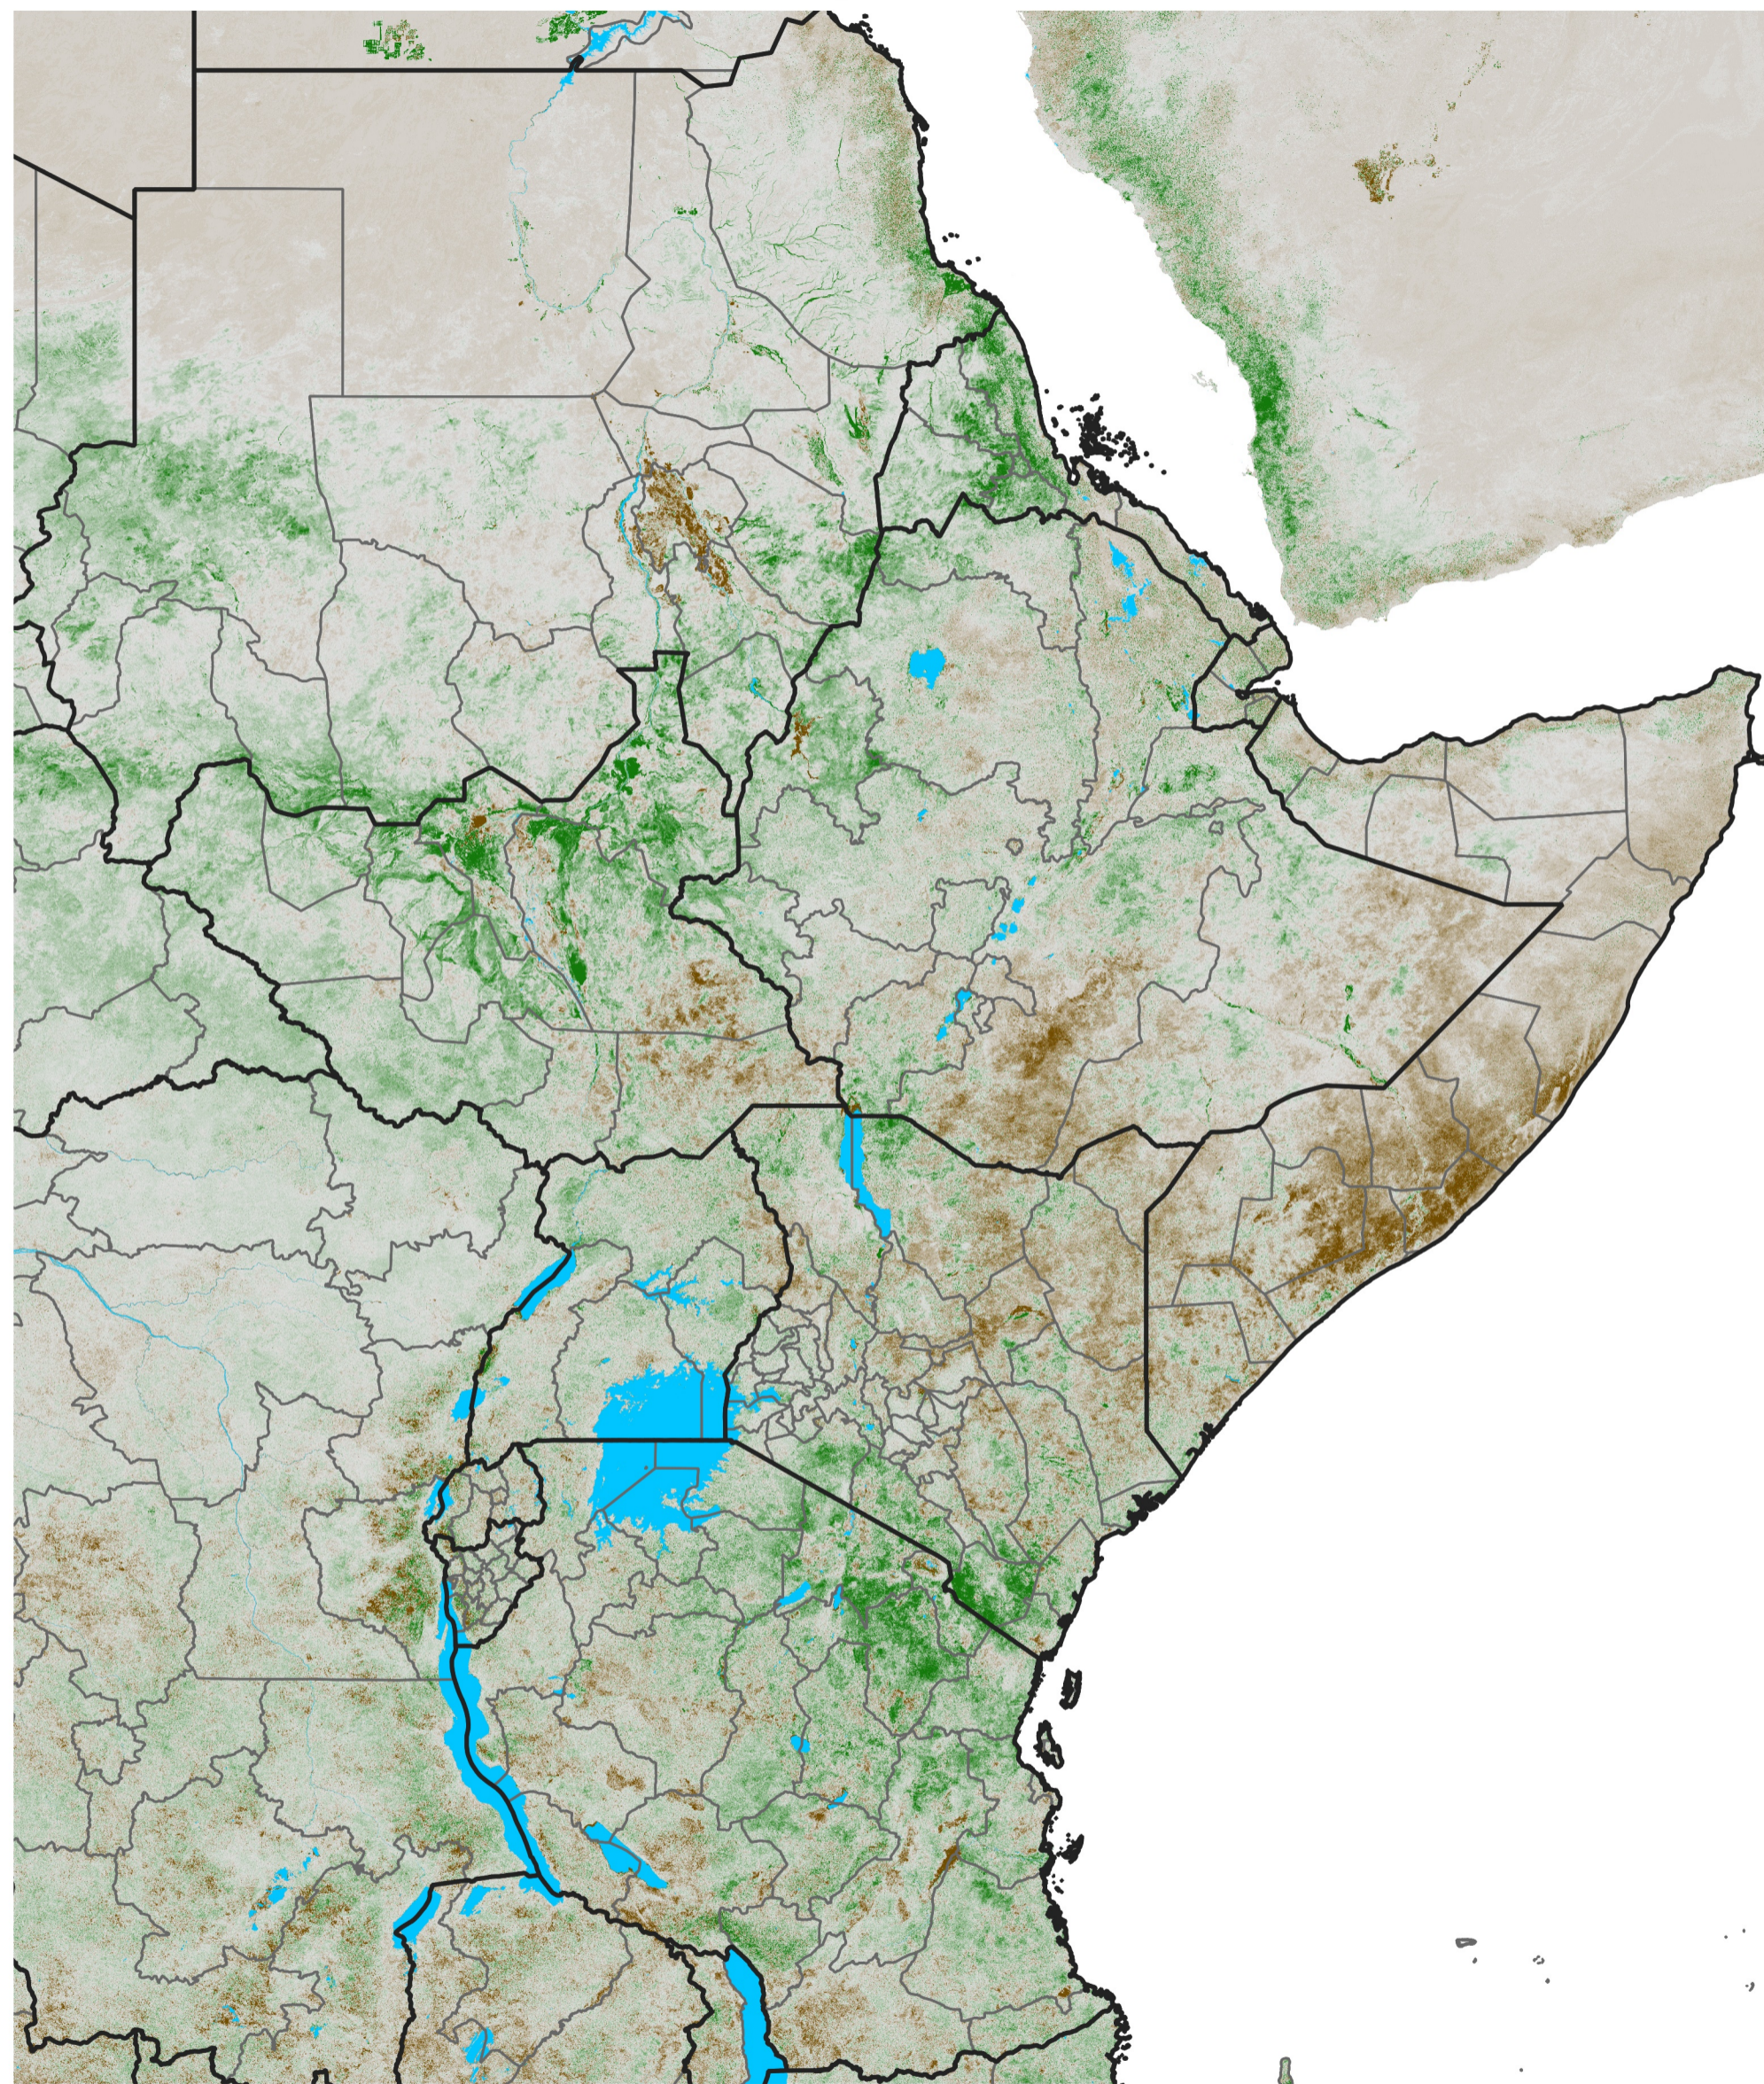

# East Africa NDVI Anomaly

2025 minus Mean (2012 - 2021)

Period 02 / Jan 01 - 10, 2025

## NDVI Anomaly

< -0.3   -0.2   -0.1   -0.05   0.05   0.1   0.2   >0.3

Negative

No Difference

Positive