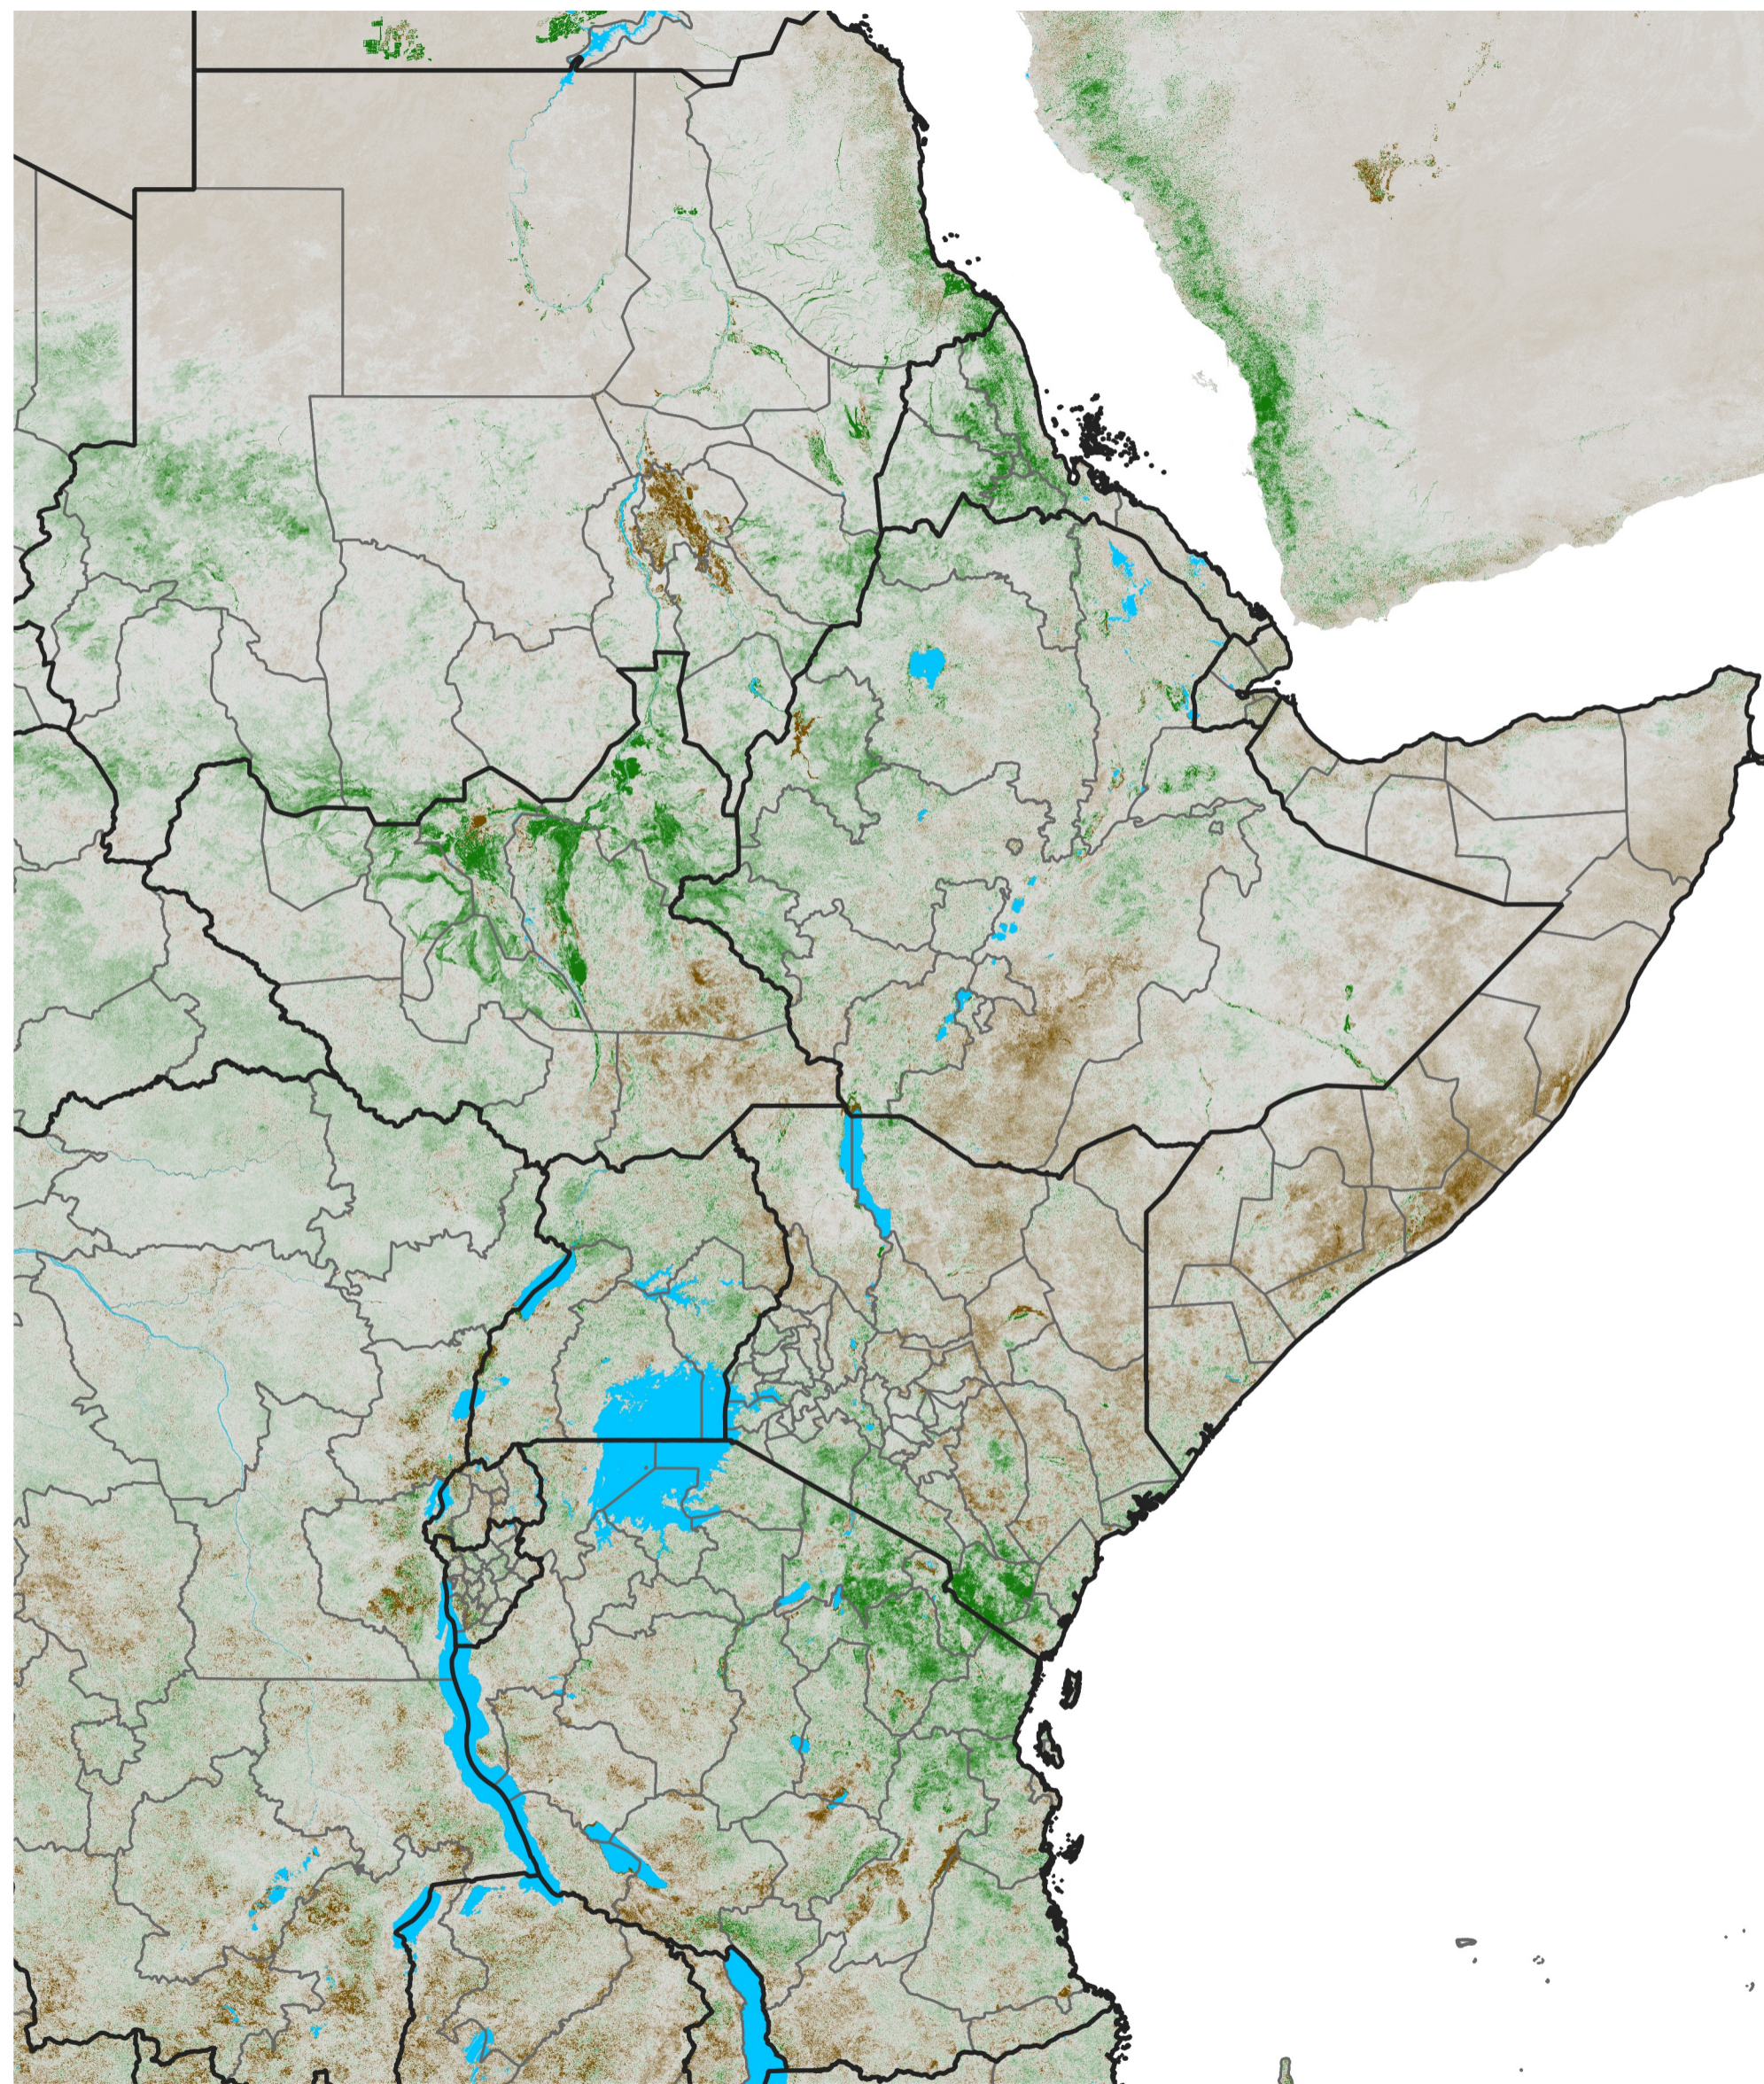

# East Africa NDVI Anomaly

2025 minus Mean (2012 - 2021)

Period 06 / Jan 21 - 31, 2025

## NDVI Anomaly

< -0.3   -0.2   -0.1   -0.05   0.05   0.1   0.2   >0.3

Negative

No Difference

Positive