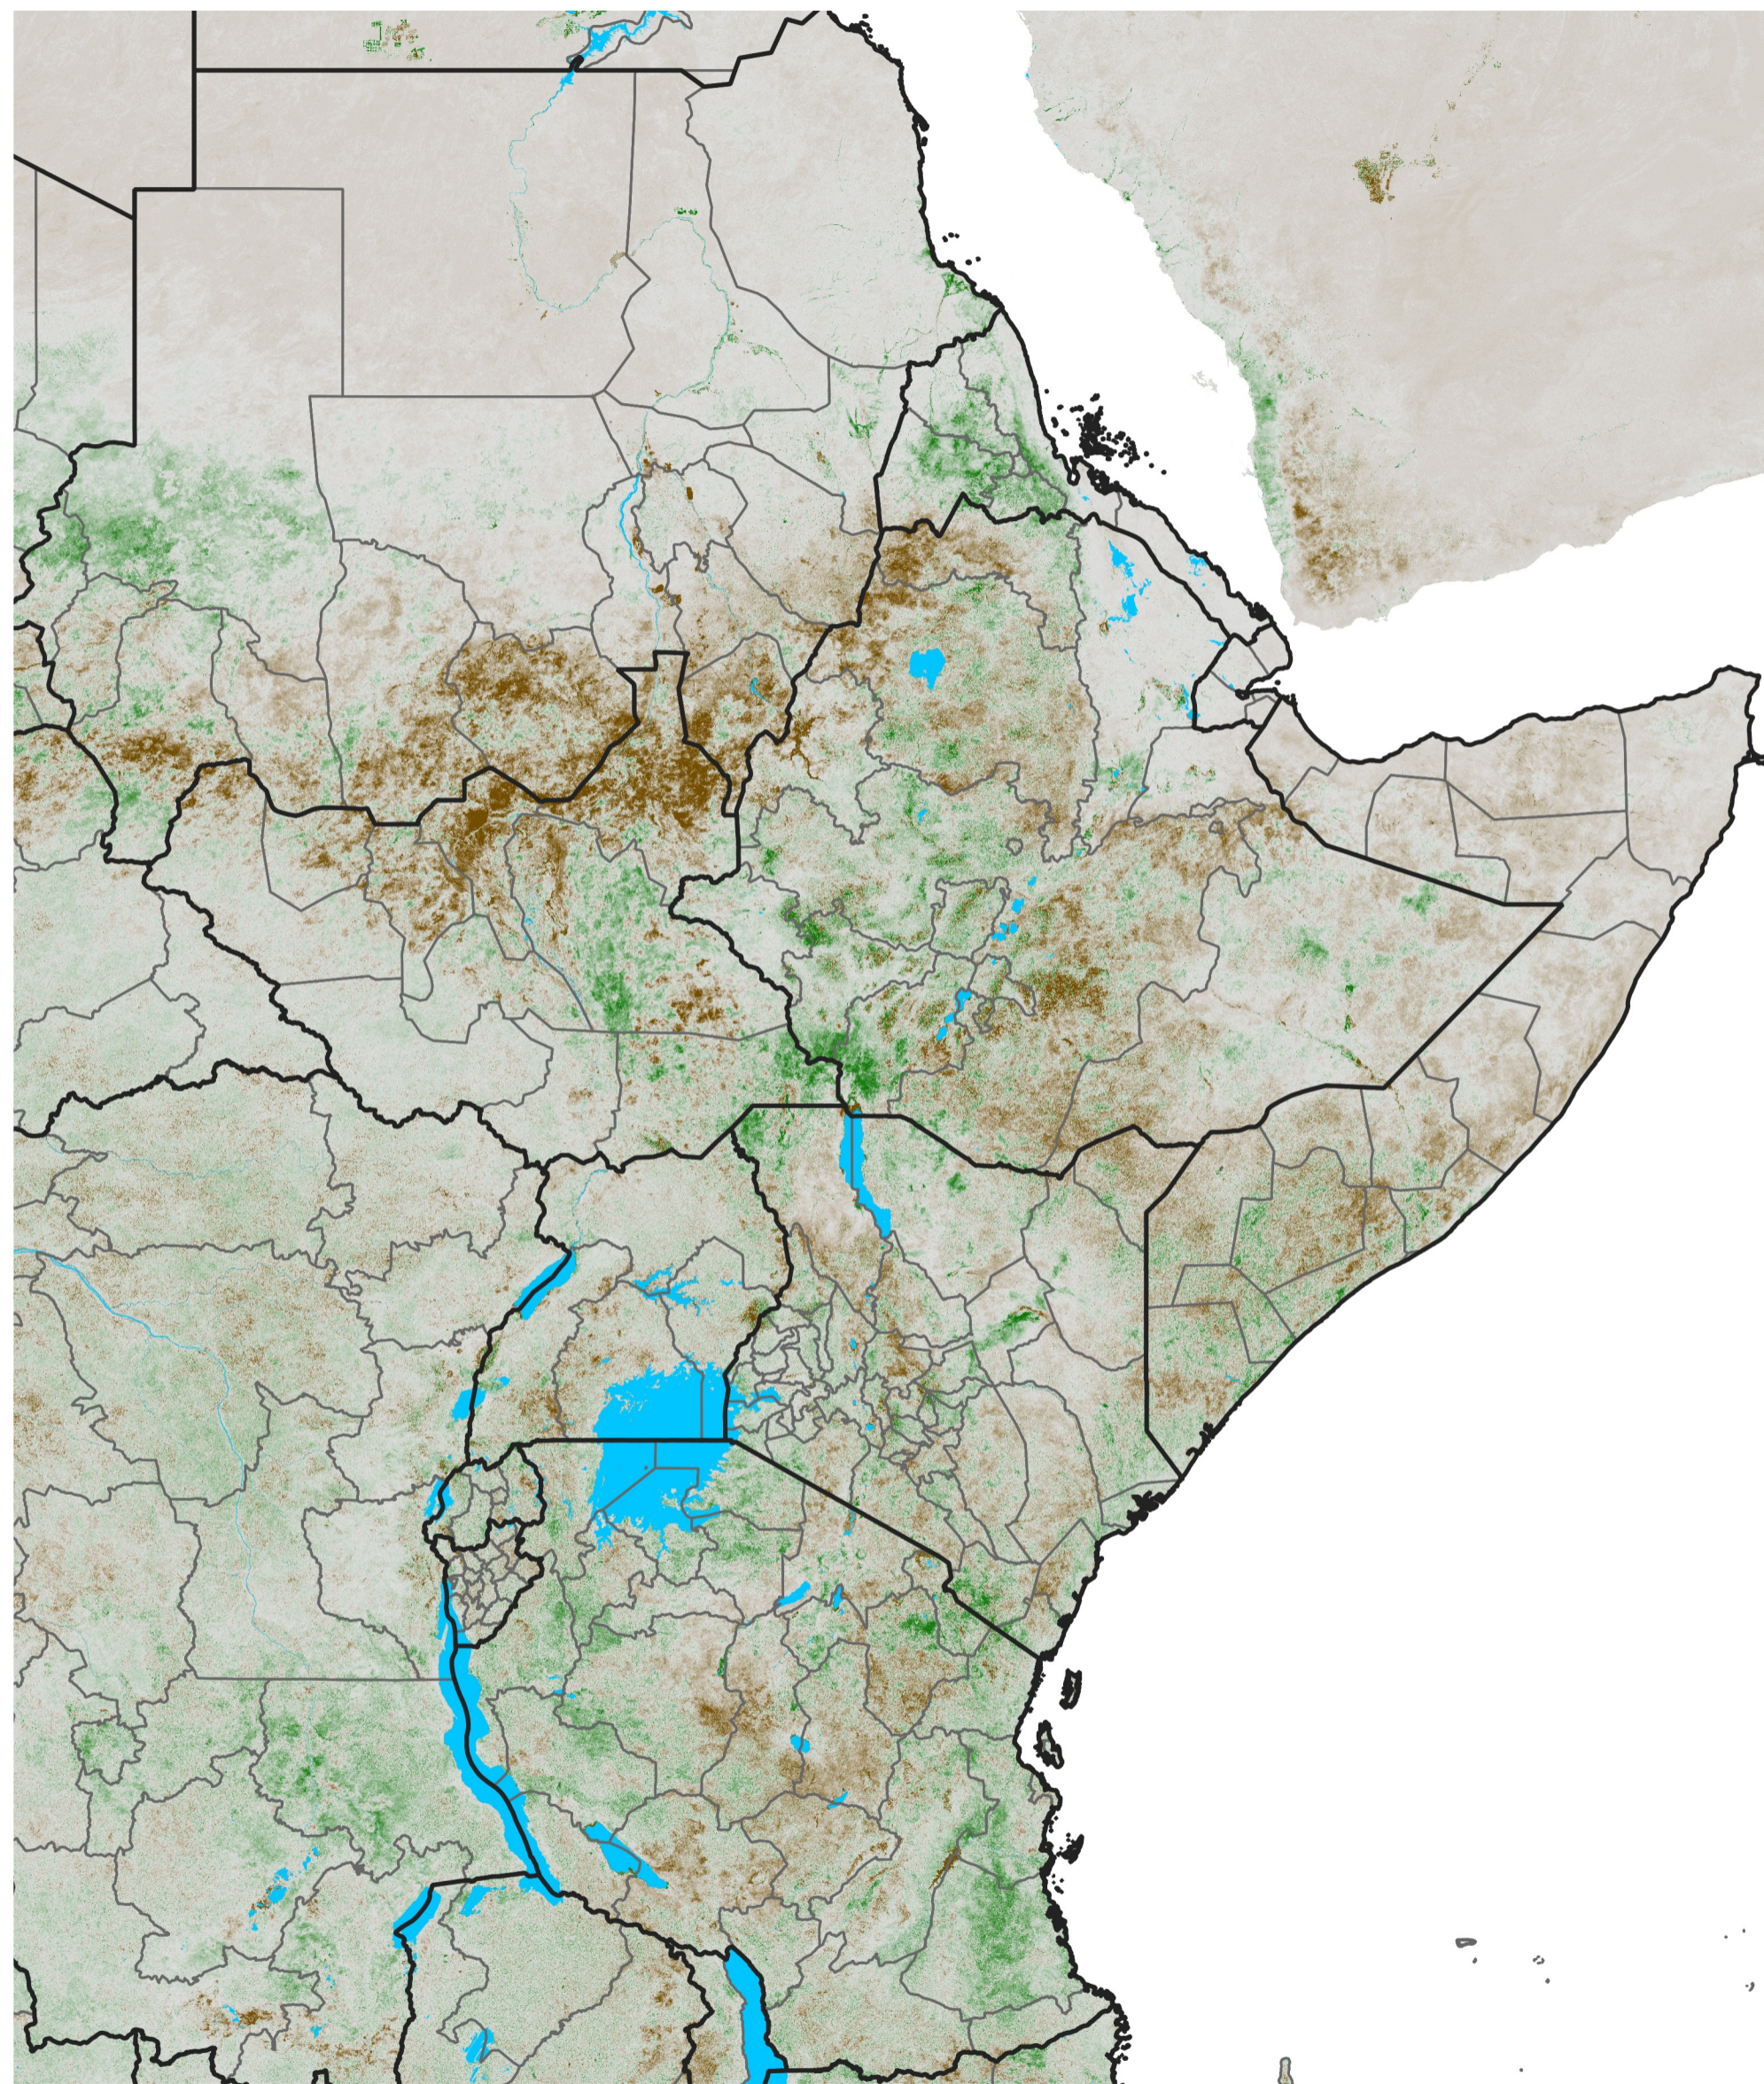

# East Africa NDVI Anomaly

2025 minus Mean (2012 - 2021)

Period 38 / Jul 01 - 10, 2025

## NDVI Anomaly

< -0.3   -0.2   -0.1   -0.05   0.05   0.1   0.2   >0.3

Negative

No Difference

Positive