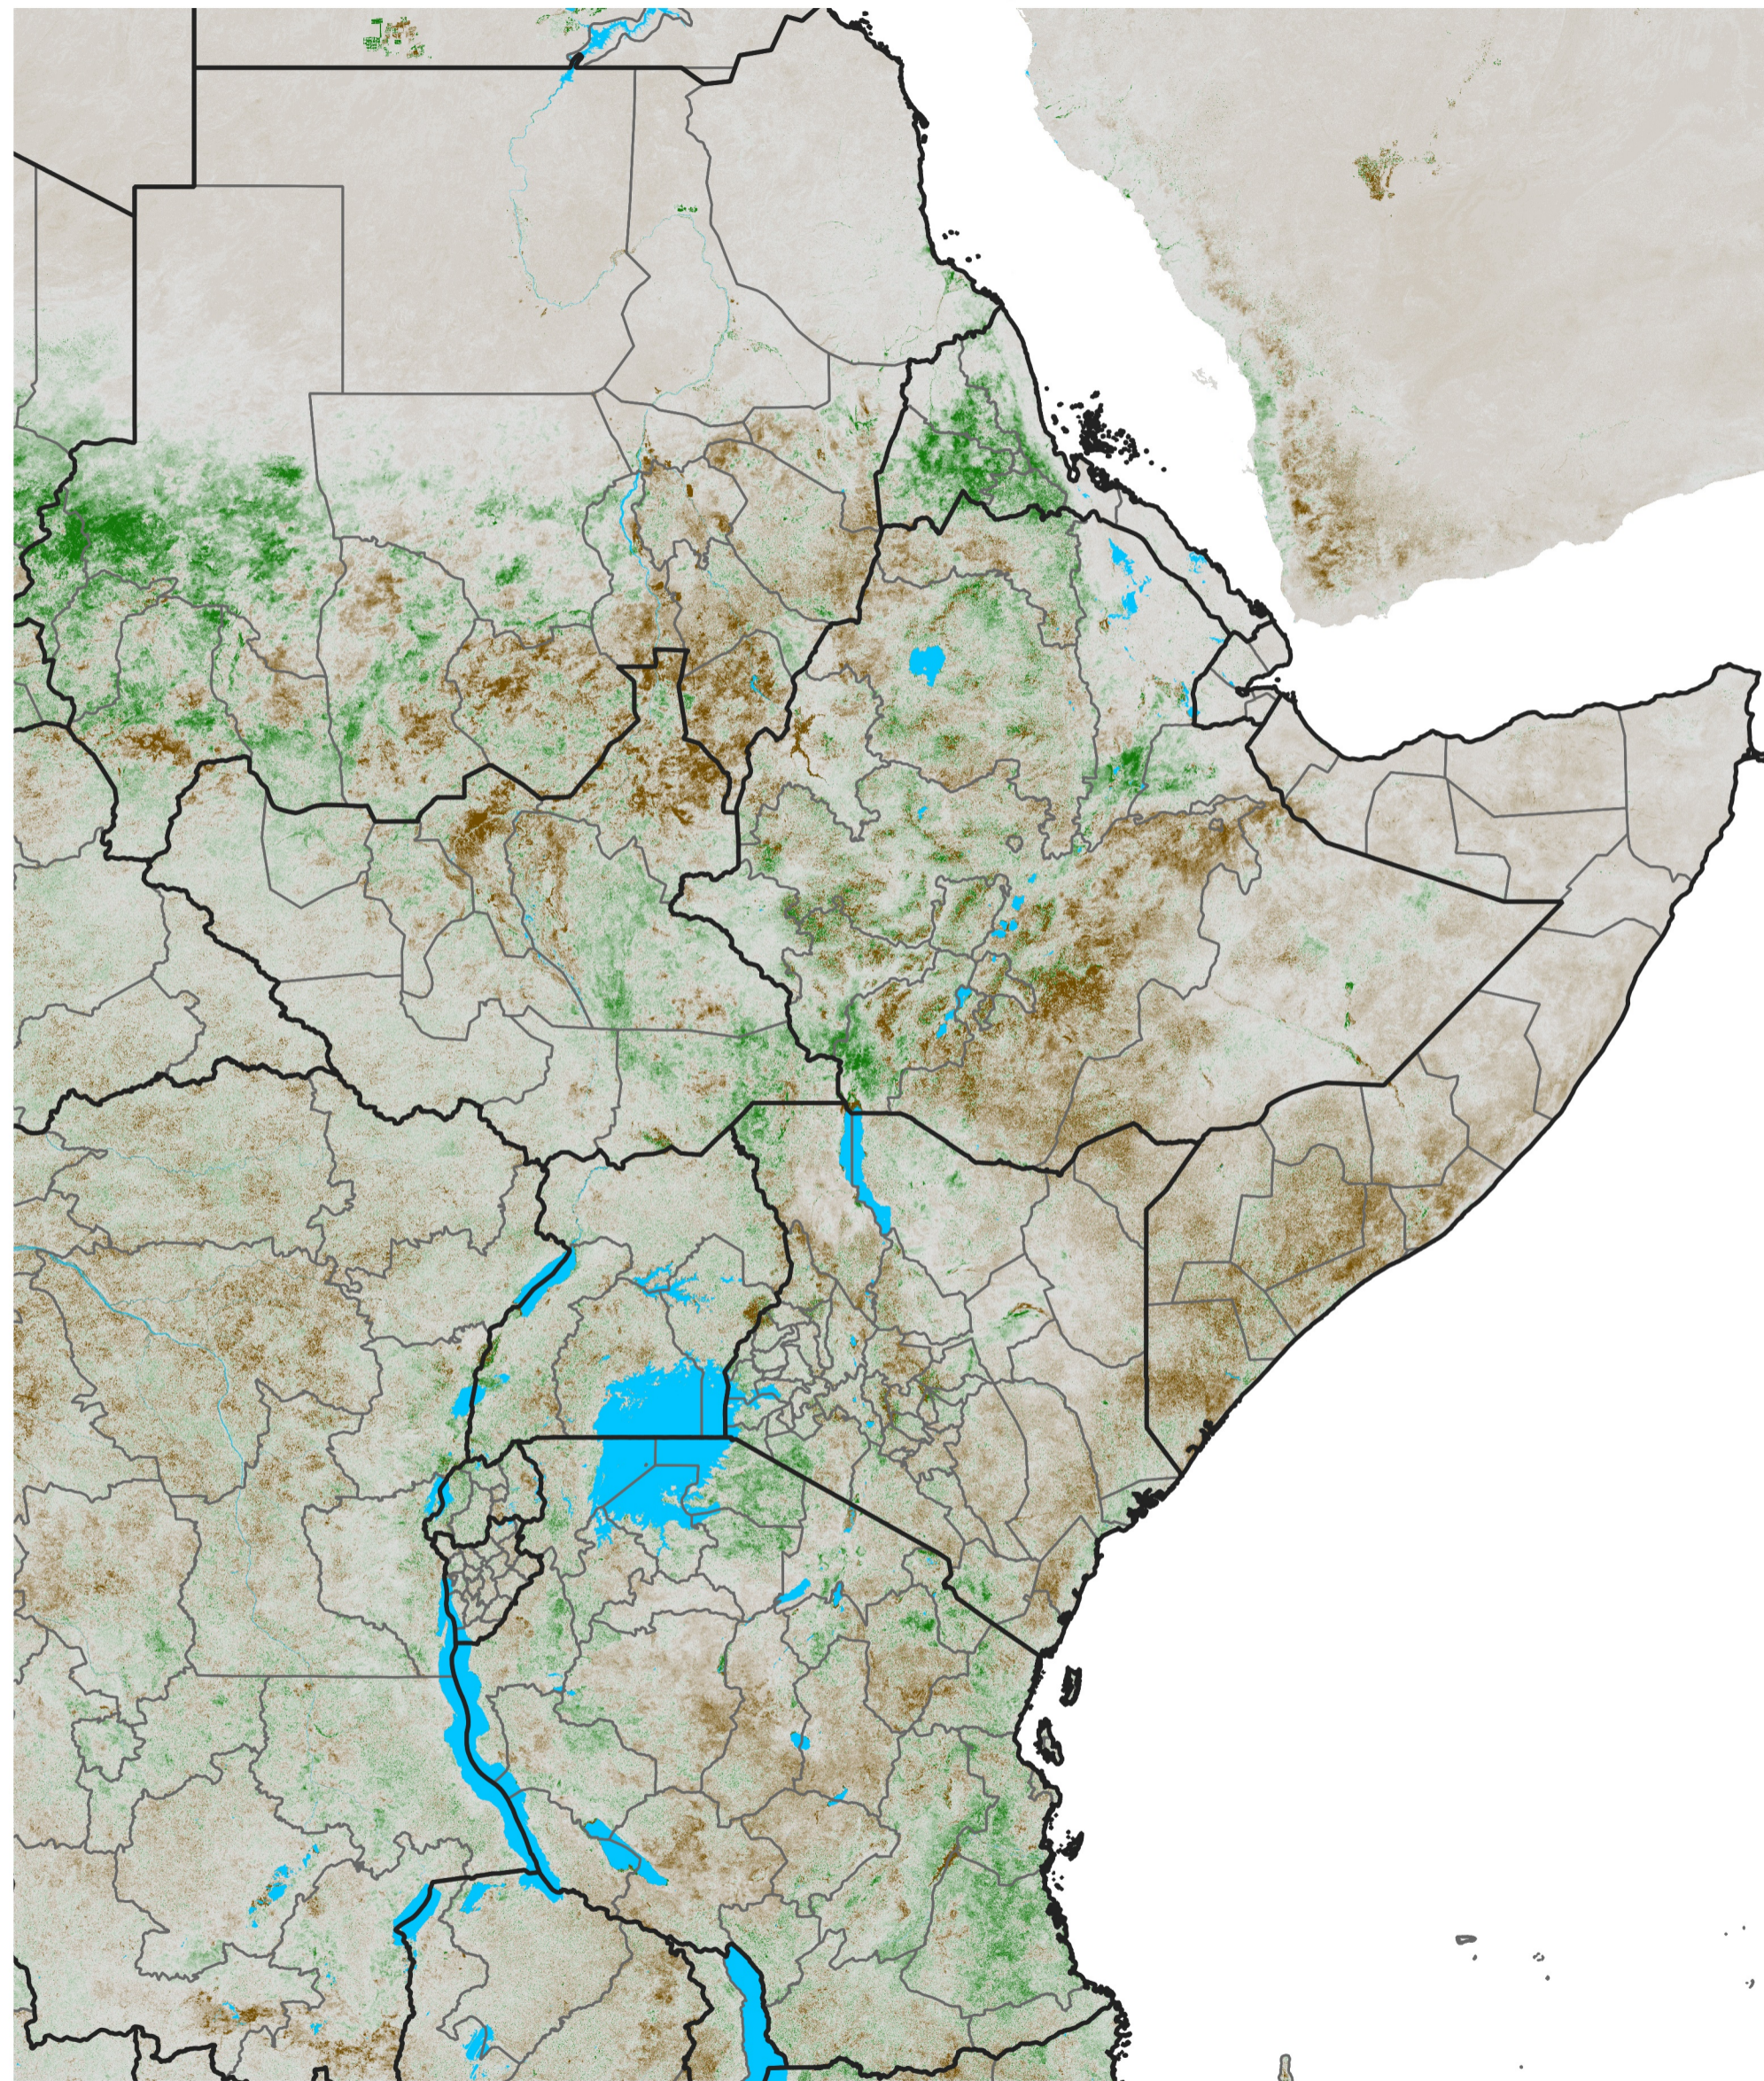

# East Africa NDVI Anomaly

2025 minus Mean (2012 - 2021)

Period 43 / Jul 26 - Aug 05, 2025

## NDVI Anomaly

< -0.3   -0.2   -0.1   -0.05   0.05   0.1   0.2   > 0.3

Negative

No Difference

Positive