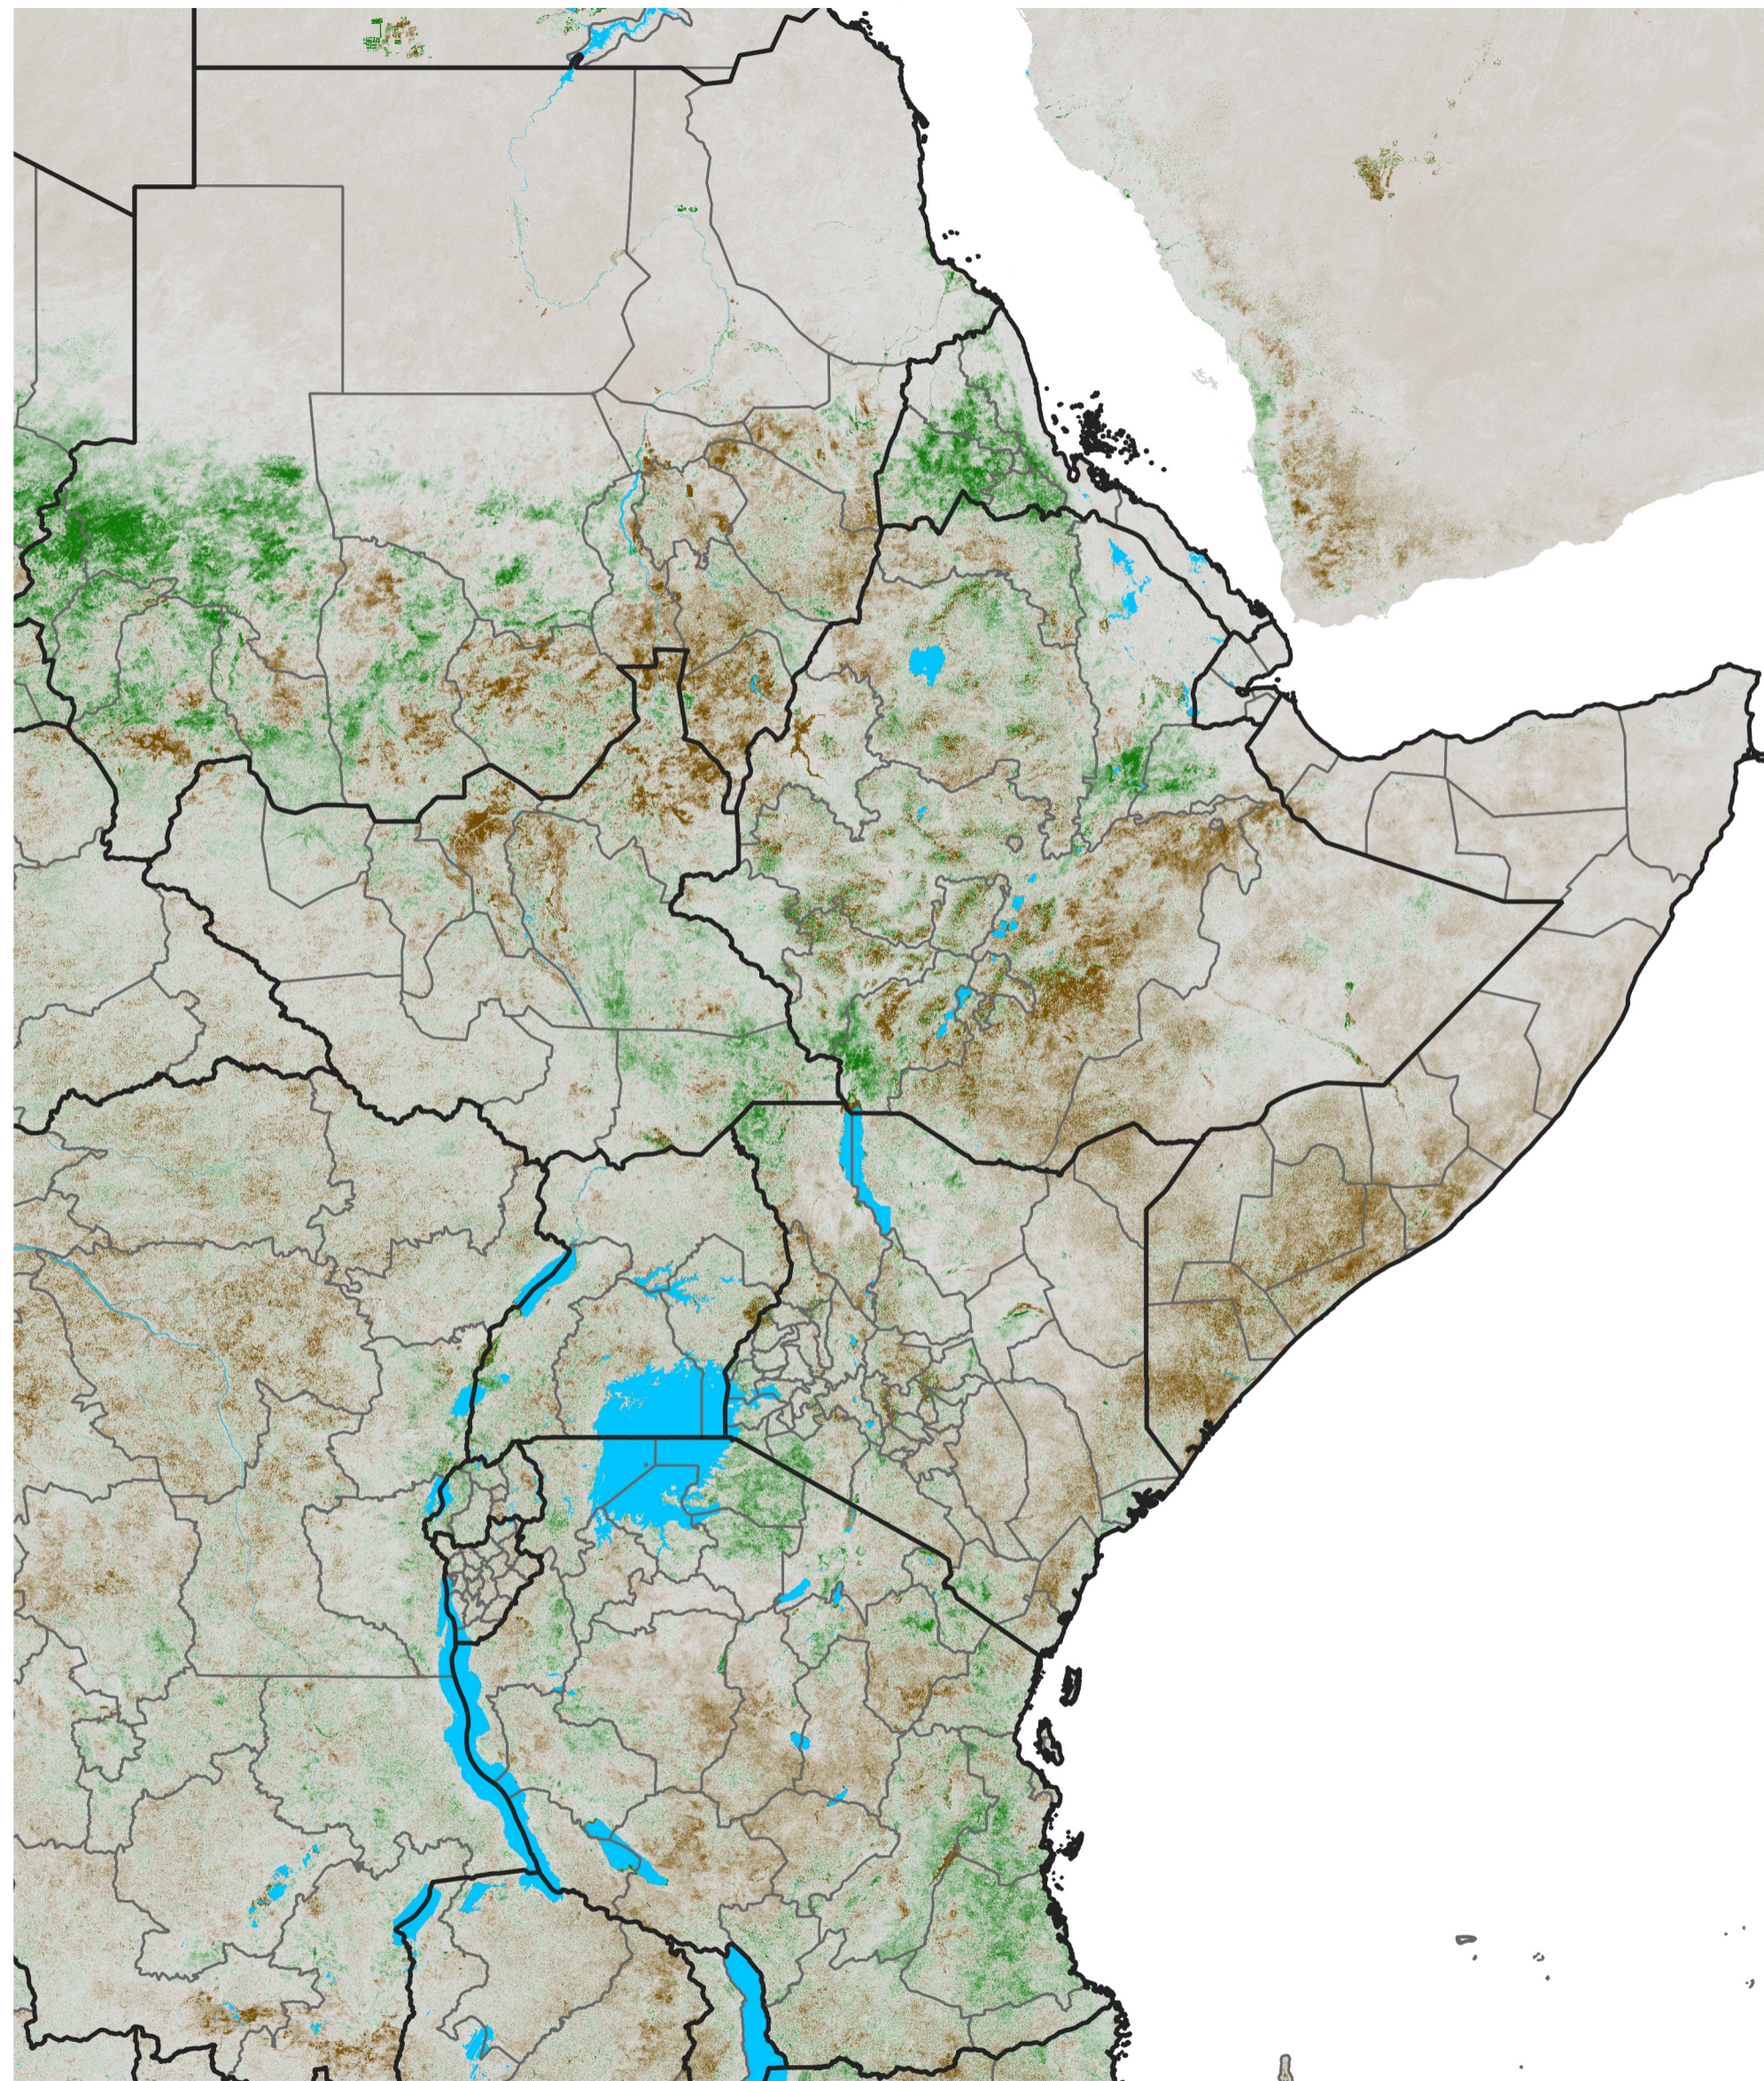

# East Africa NDVI Anomaly

2025 minus Mean (2012 - 2021)

Period 44 / Aug 01 - 10, 2025

## NDVI Anomaly

< -0.3   -0.2   -0.1   -0.05   0.05   0.1   0.2   > 0.3

Negative

No Difference

Positive