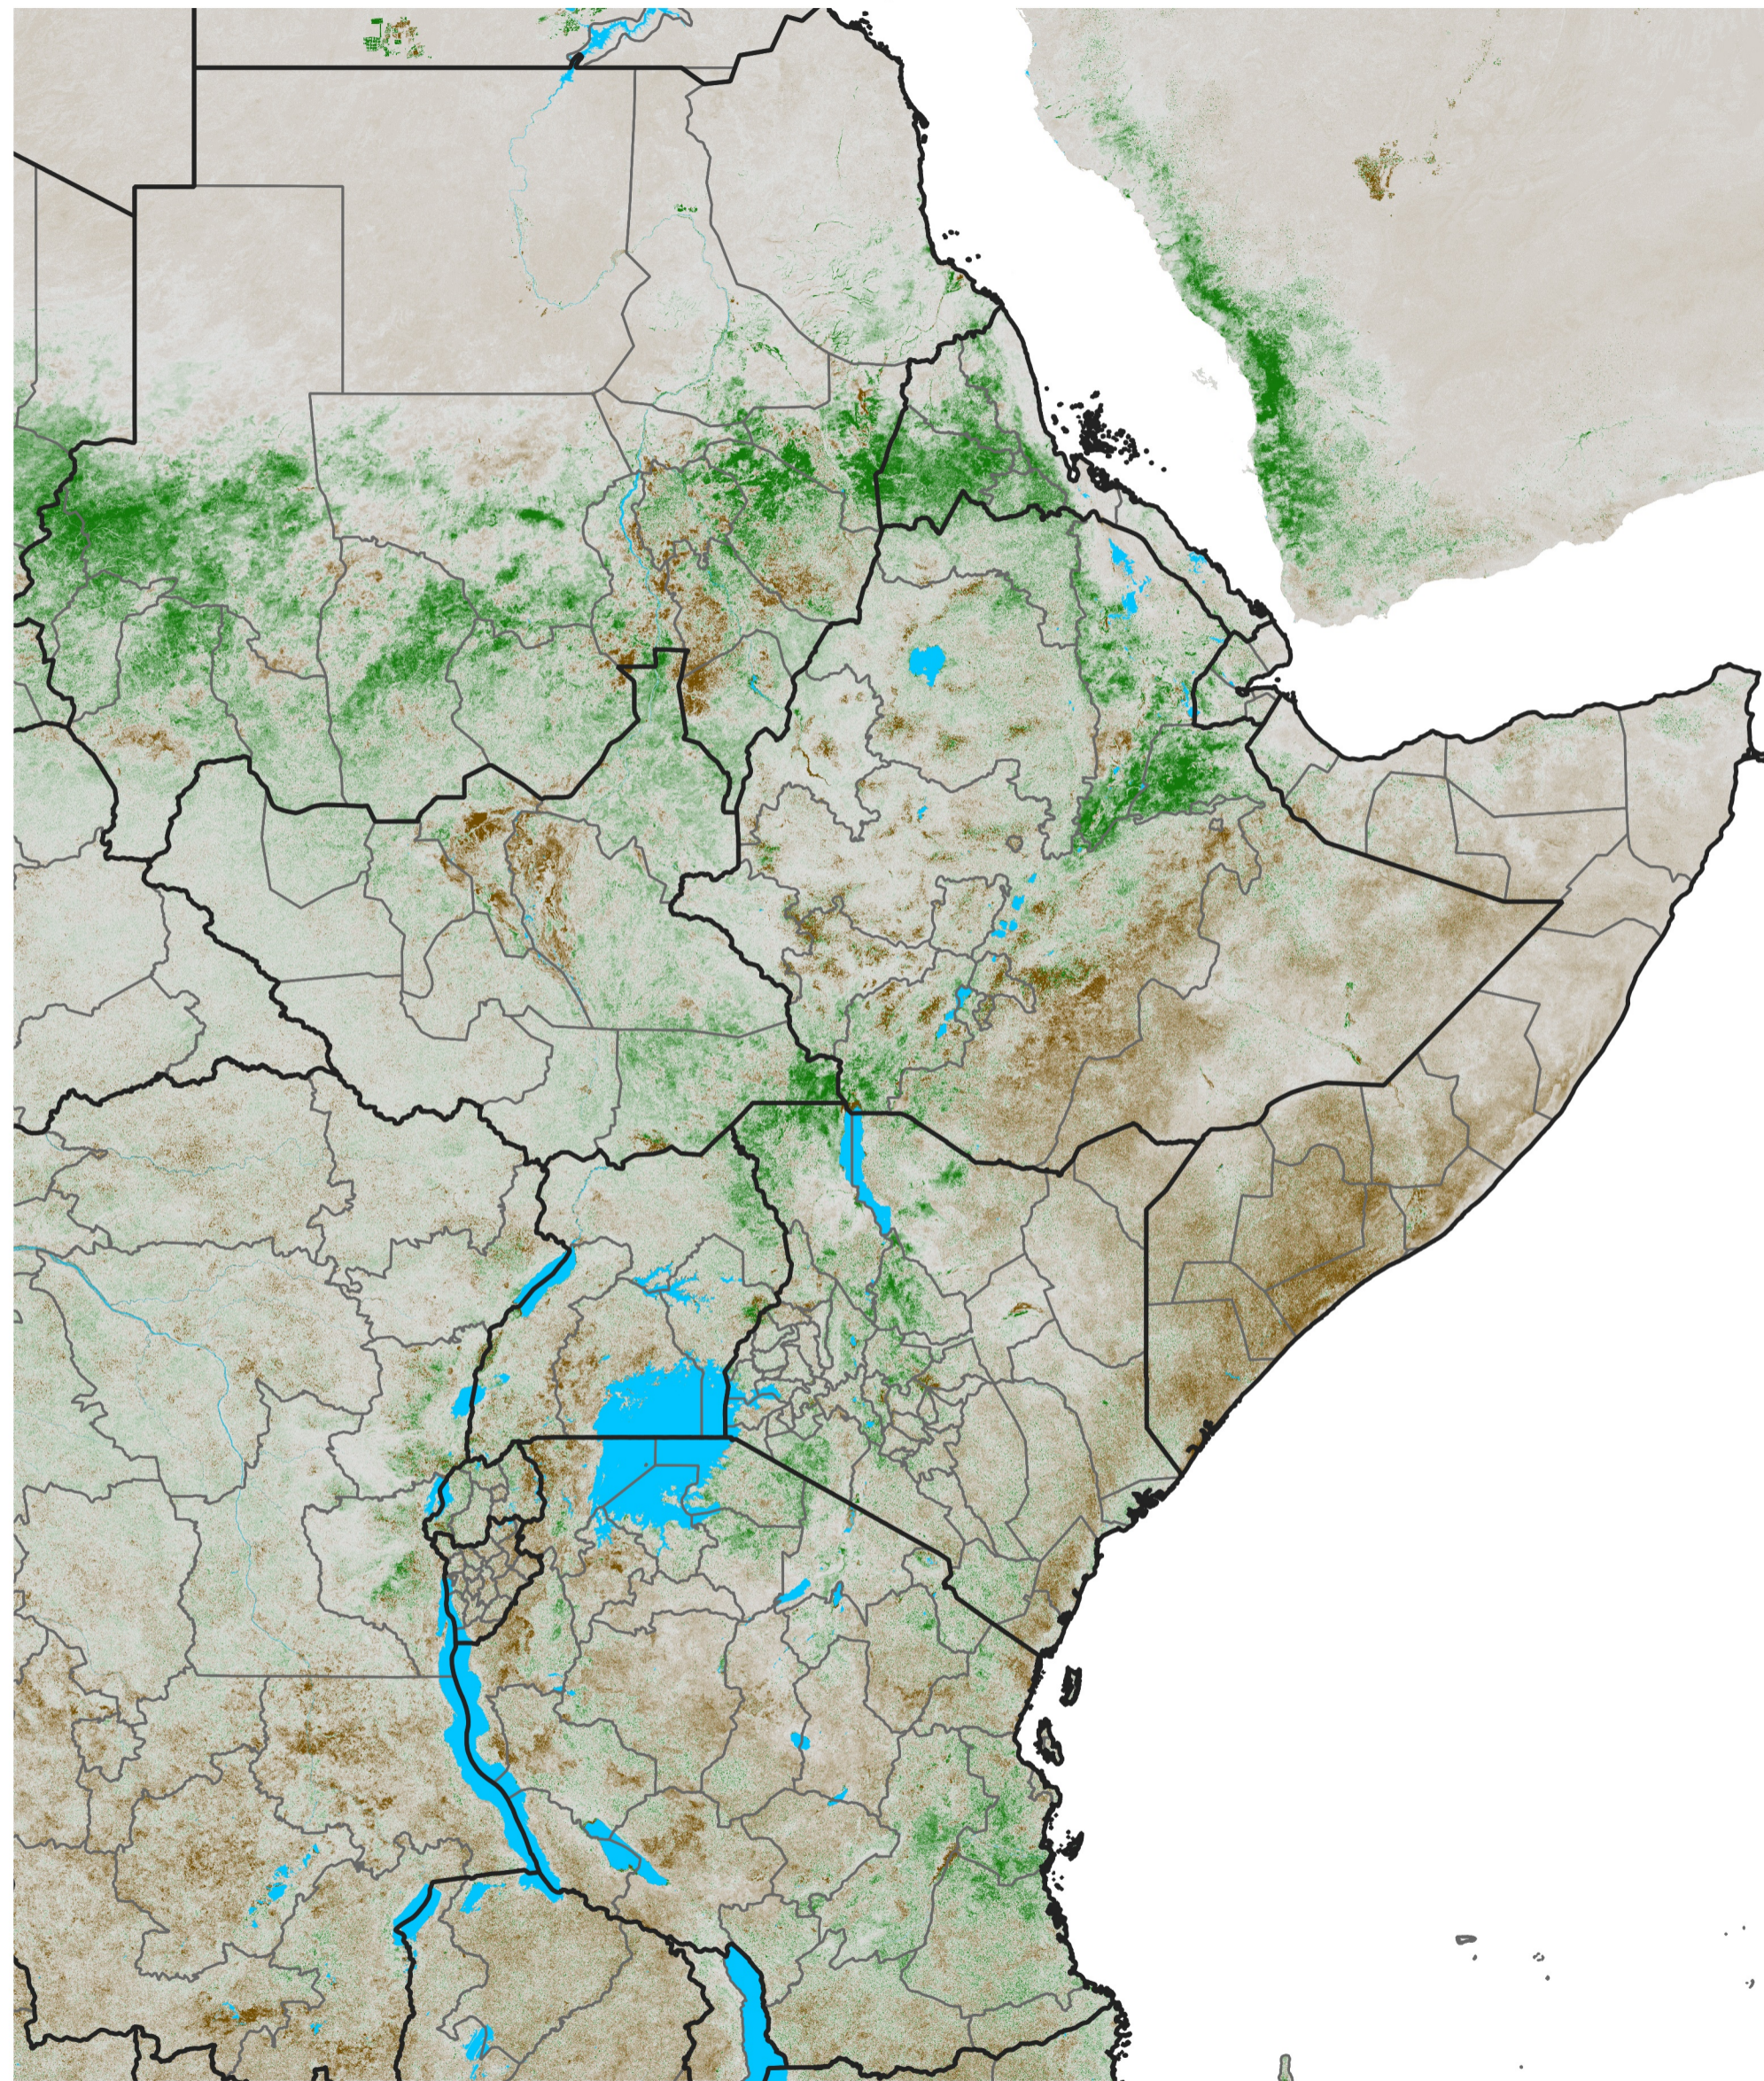

# East Africa NDVI Anomaly

2025 minus Mean (2012 - 2021)

Period 54 / Sep 21 - 30, 2025

## NDVI Anomaly

< -0.3   -0.2   -0.1   -0.05   0.05   0.1   0.2   >0.3

Negative

No Difference

Positive