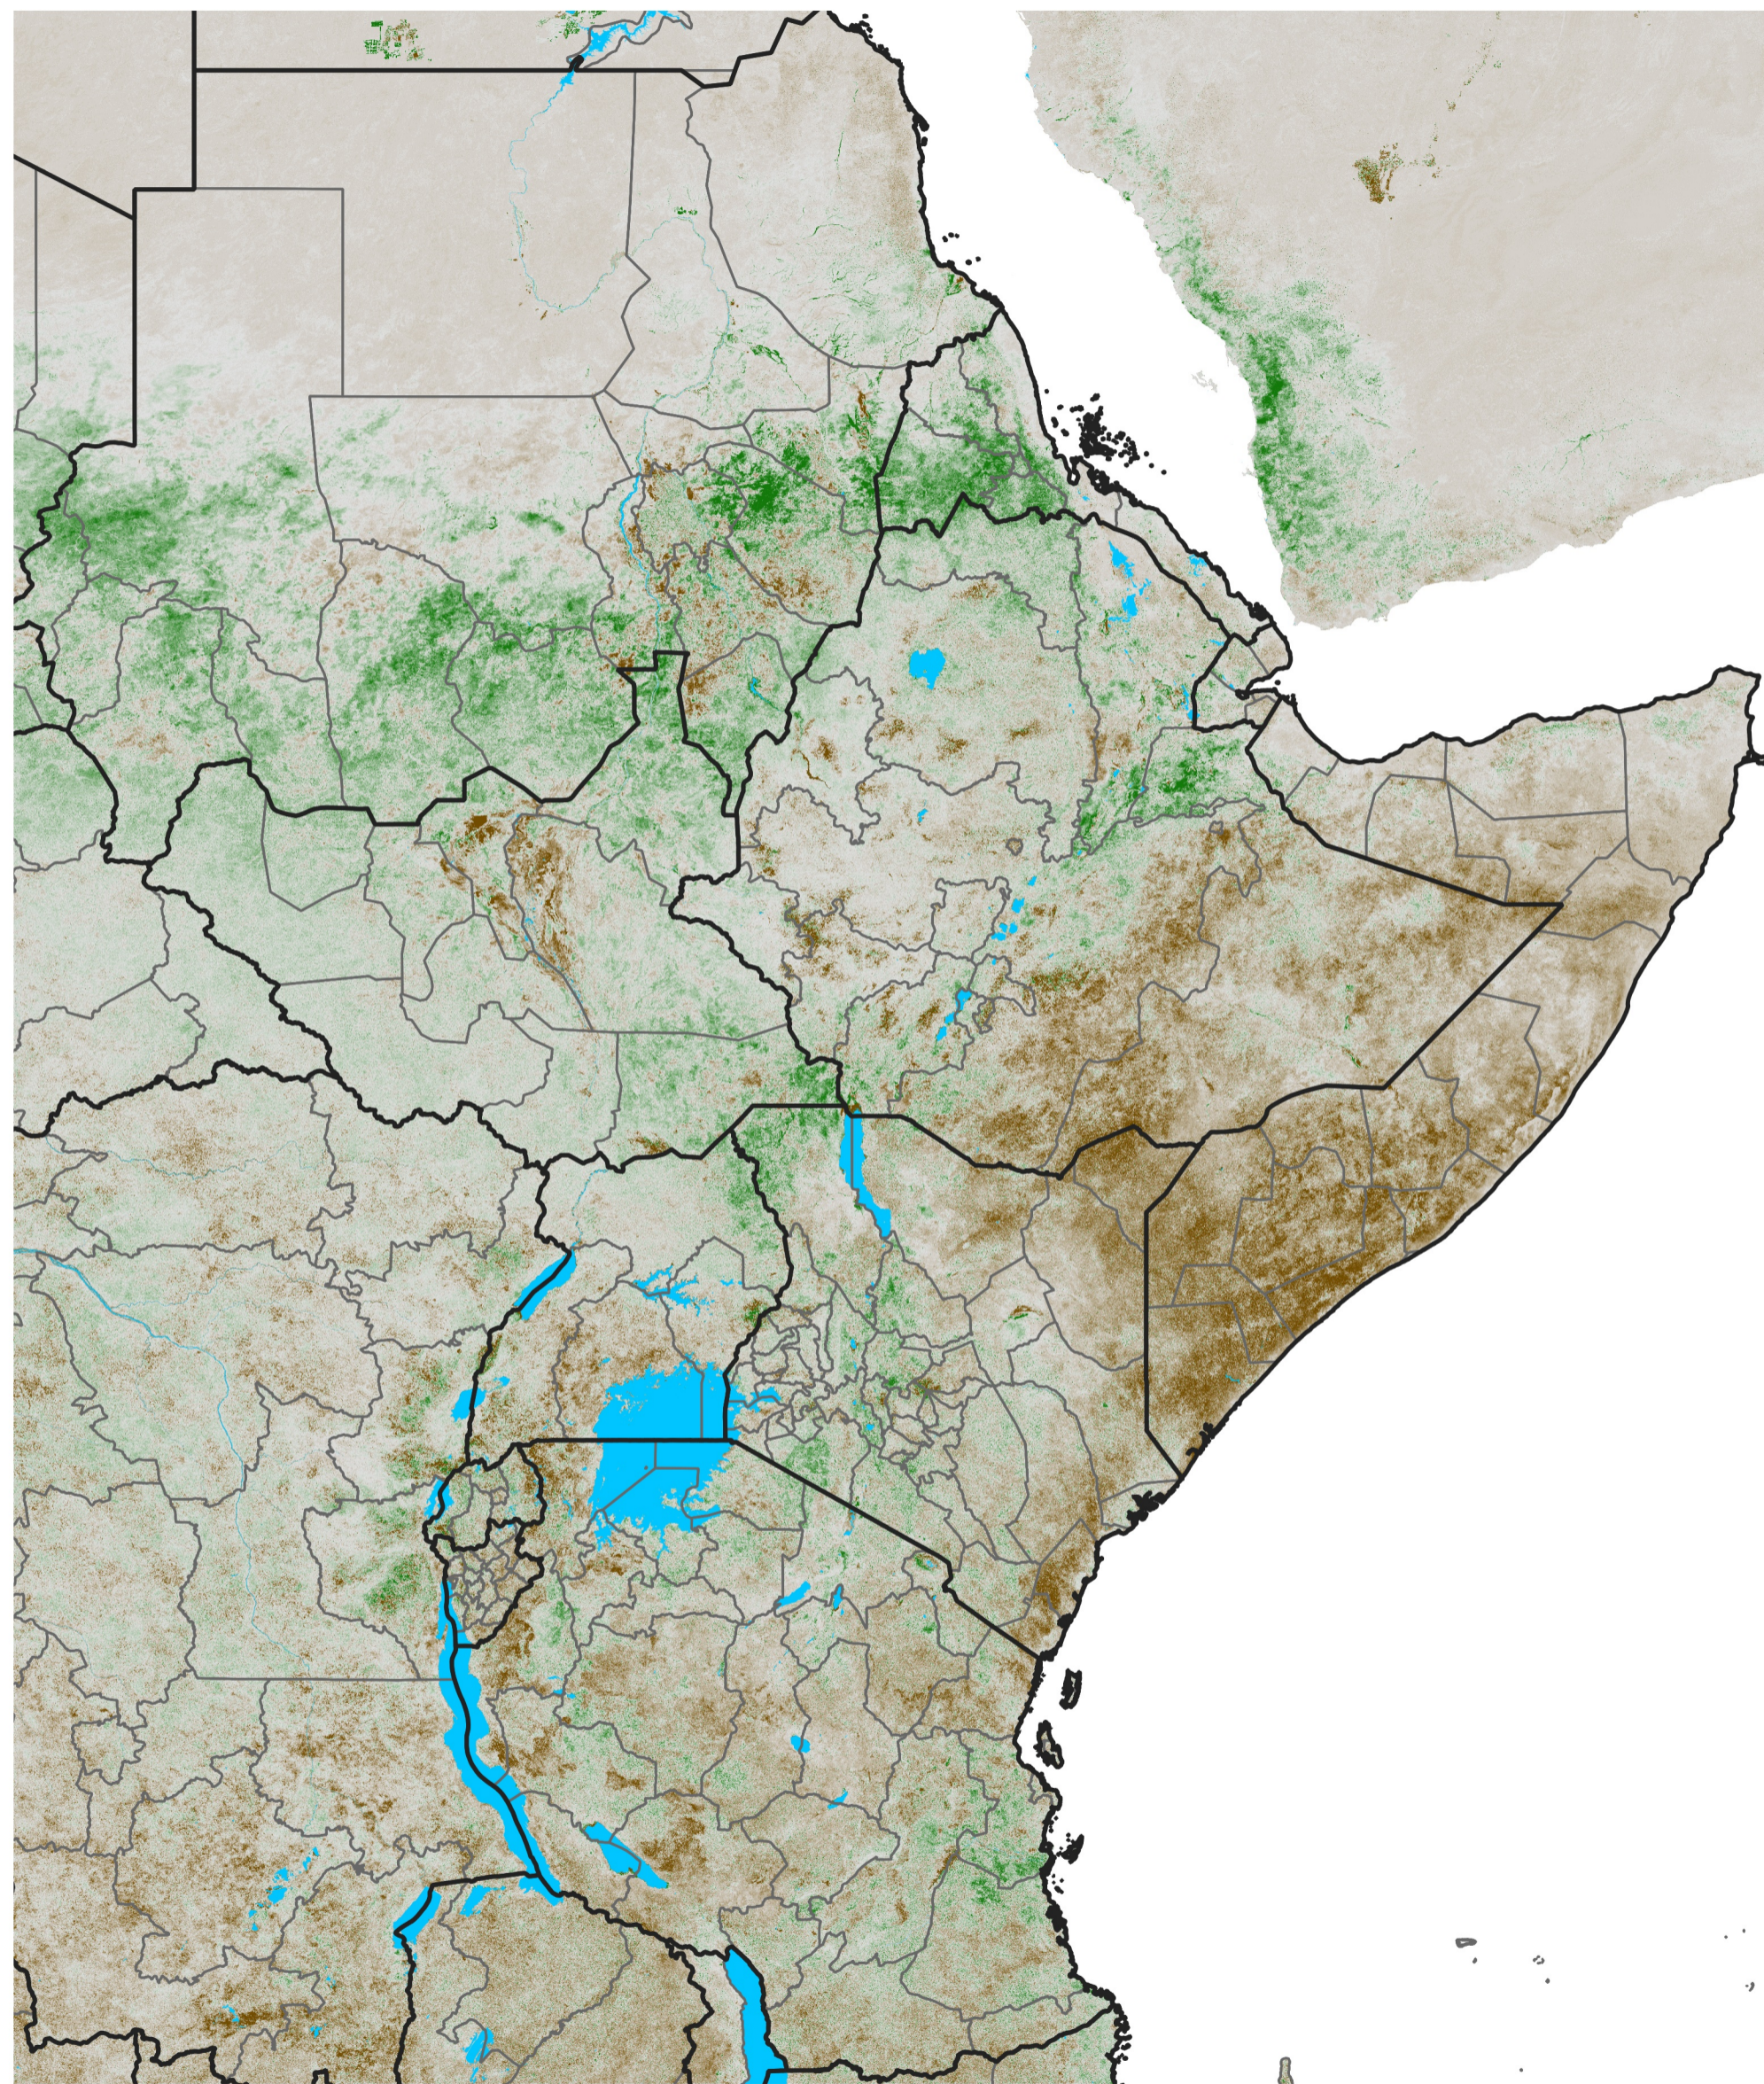

# East Africa NDVI Anomaly

2025 minus Mean (2012 - 2021)

Period 58 / Oct 11 - 20, 2025

## NDVI Anomaly

<math>< -0.3</math>   <math>-0.2</math>   <math>-0.1</math>   <math>-0.05</math>   <math>0.05</math>   <math>0.1</math>   <math>0.2</math>   <math>> 0.3</math>

Negative

No Difference

Positive