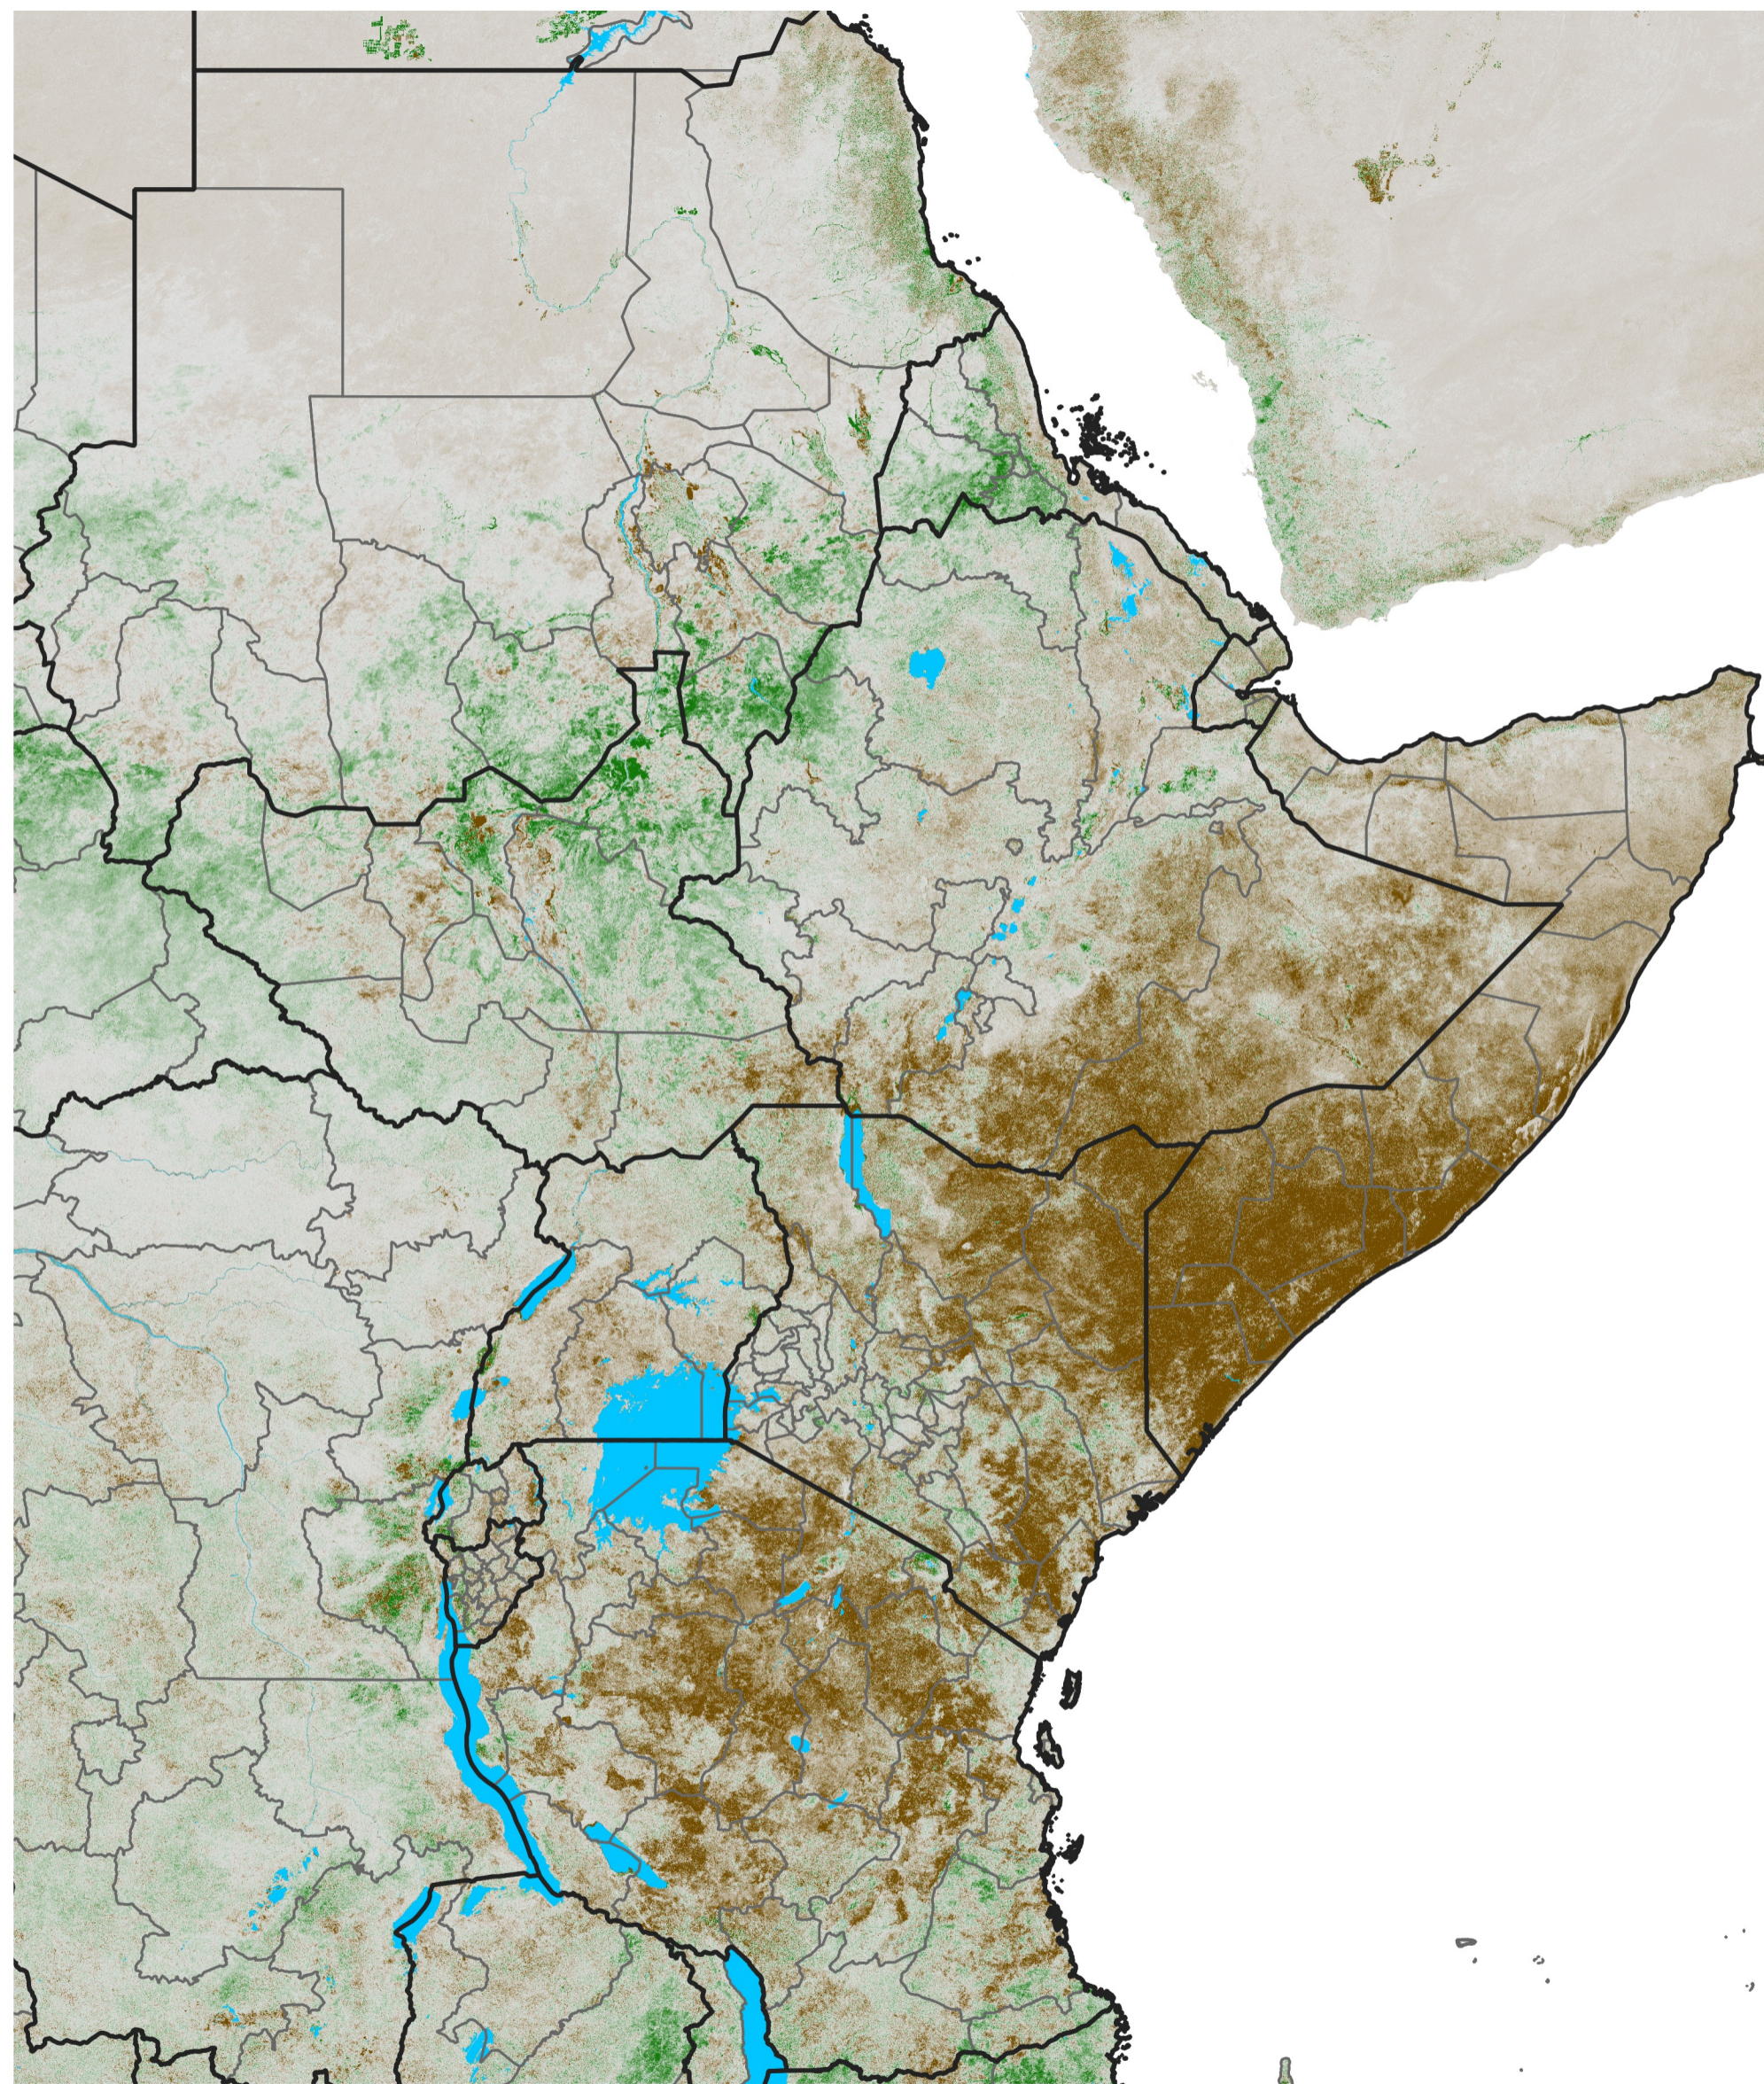

# East Africa NDVI Anomaly

2025 minus Mean (2012 - 2021)

Period 68 / Dec 01 - 10, 2025

## NDVI Anomaly

< -0.3   -0.2   -0.1   -0.05   0.05   0.1   0.2   >0.3

Negative

No Difference

Positive