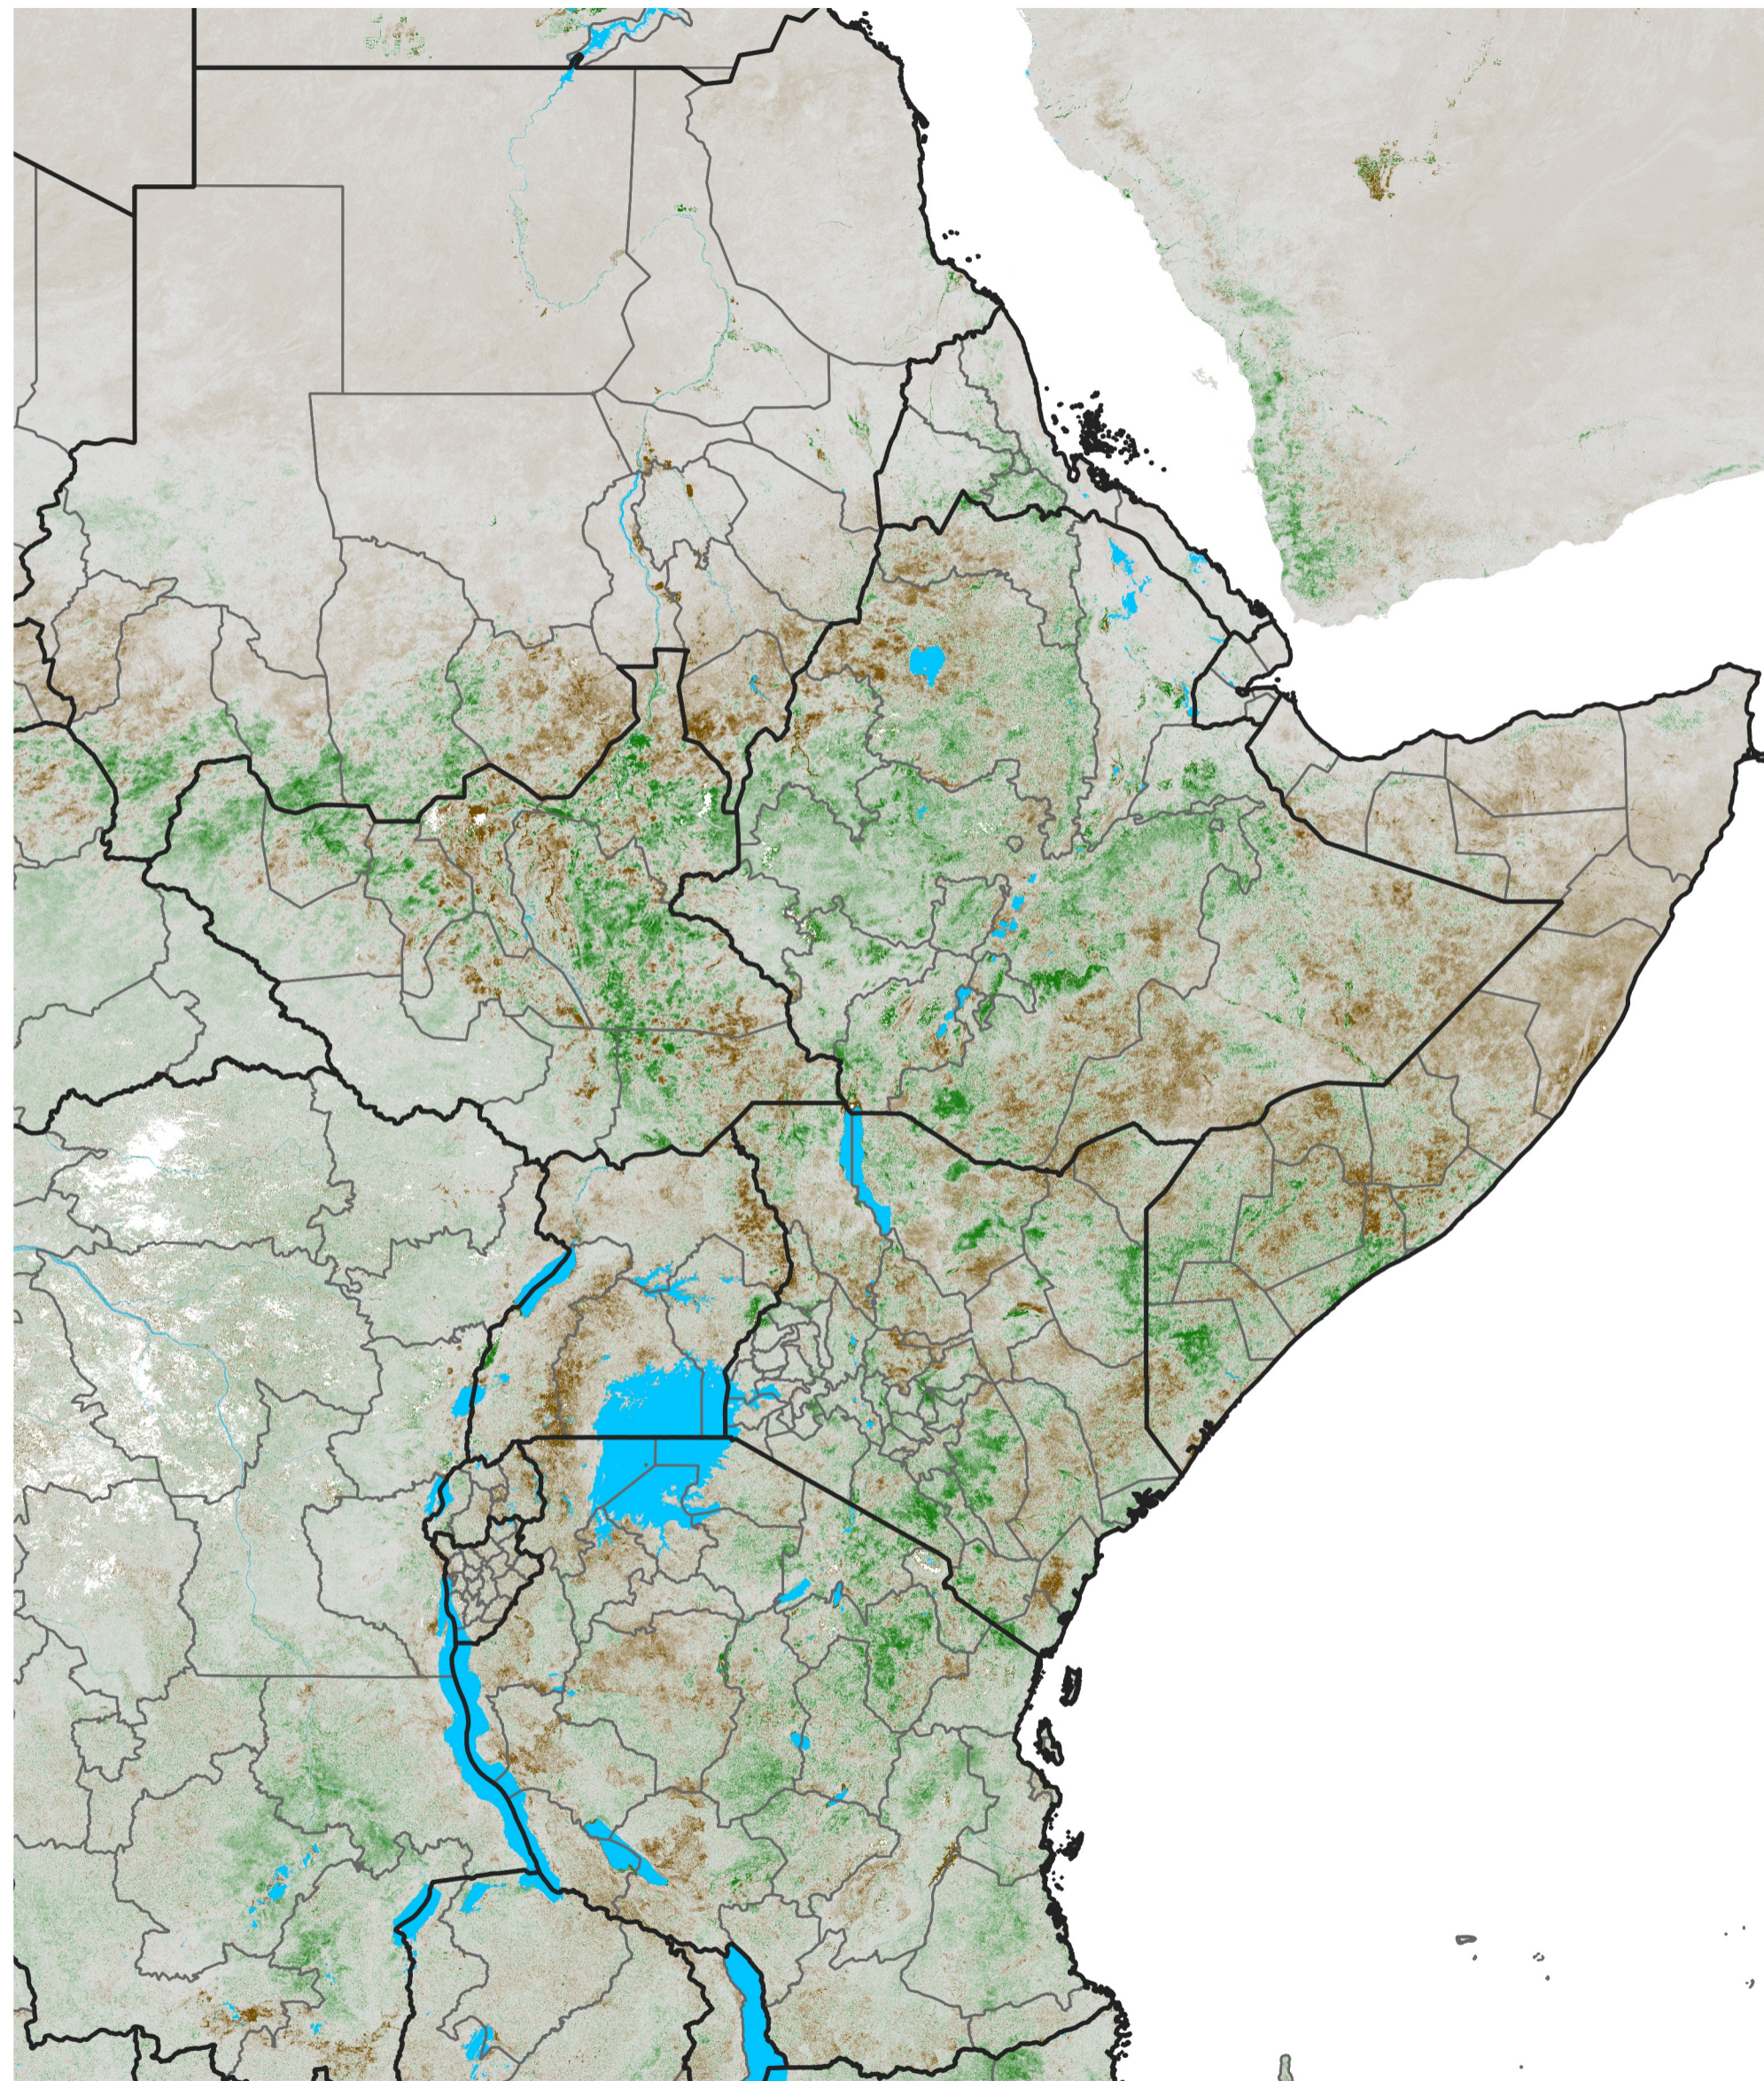

# East Africa NDVI Anomaly

2026 minus Mean (2012 - 2021)

Period 33 / Jun 06 - 15, 2026

## NDVI Anomaly

<math>< -0.3</math>   <math>-0.2</math>   <math>-0.1</math>   <math>-0.05</math>   <math>0.05</math>   <math>0.1</math>   <math>0.2</math>   <math>> 0.3</math>

Negative

No Difference

Positive