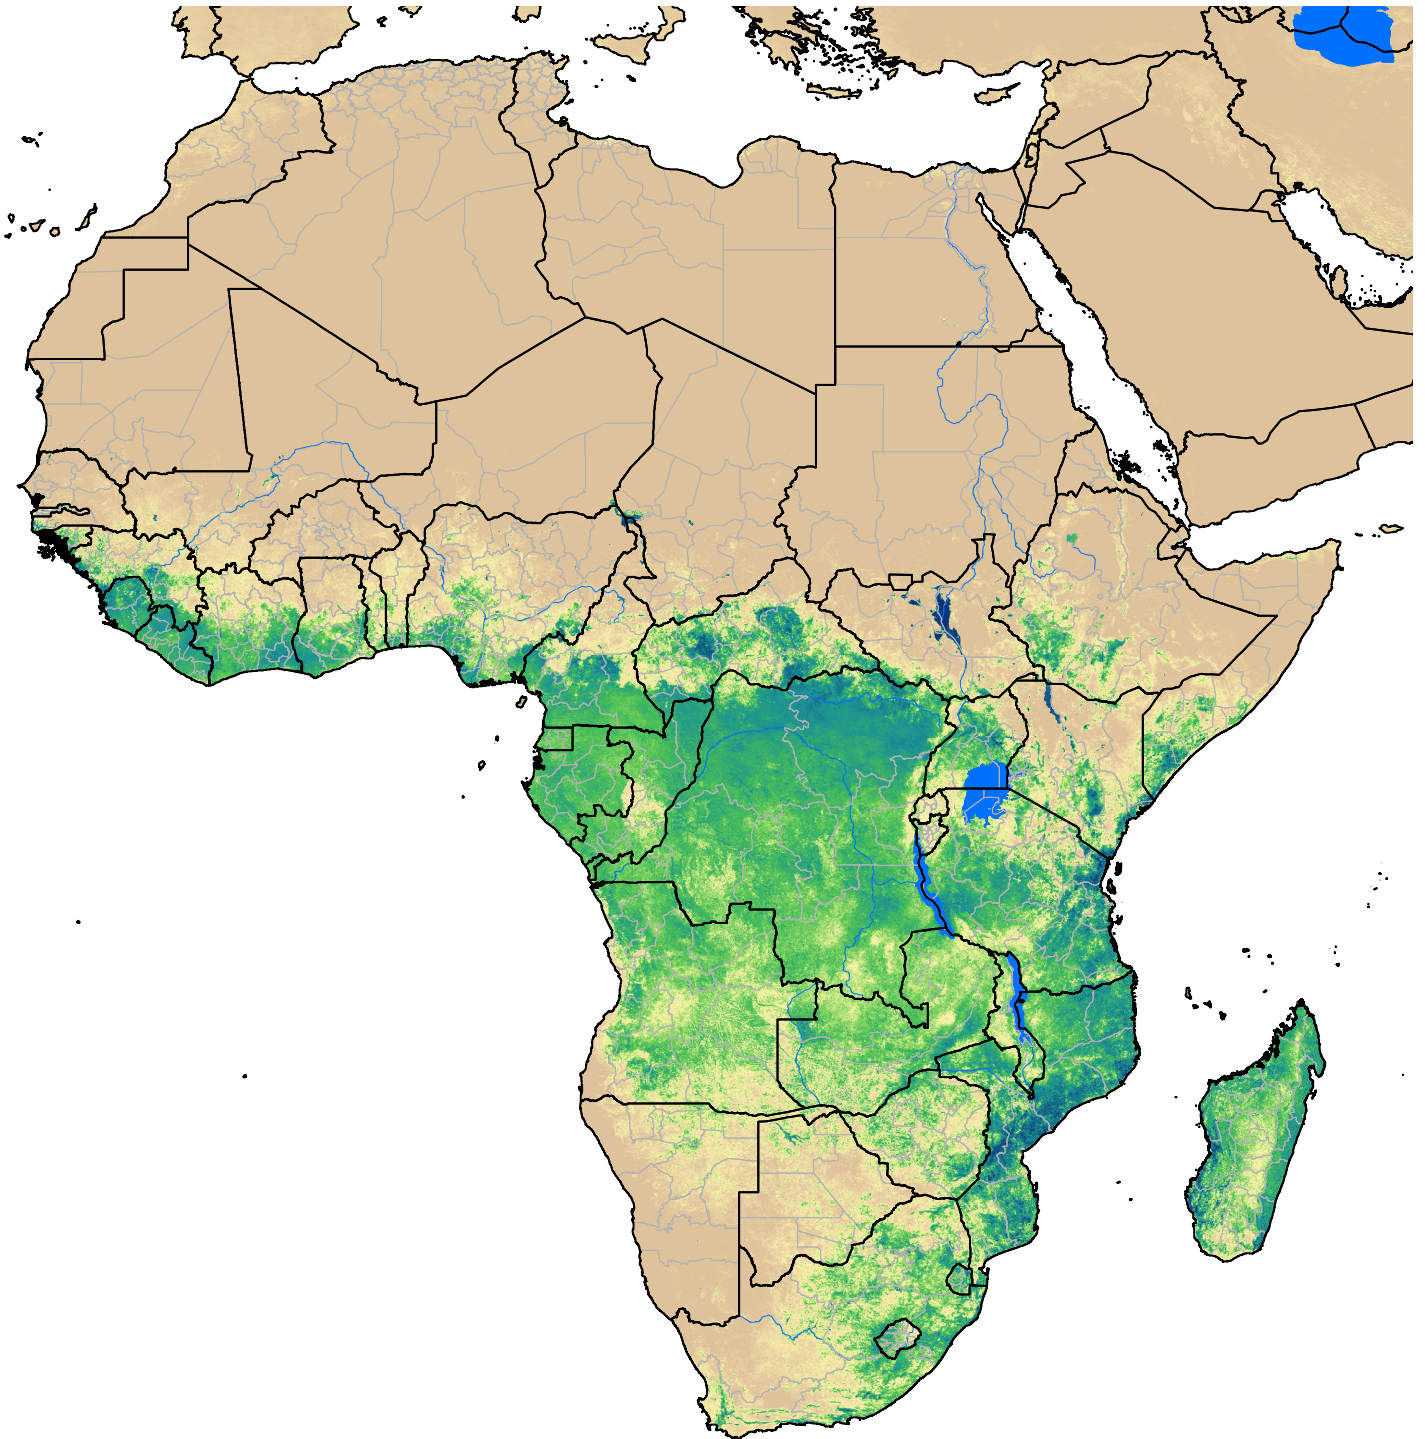

# Africa SSEBop Actual ET

January 2003

ETa (mm)