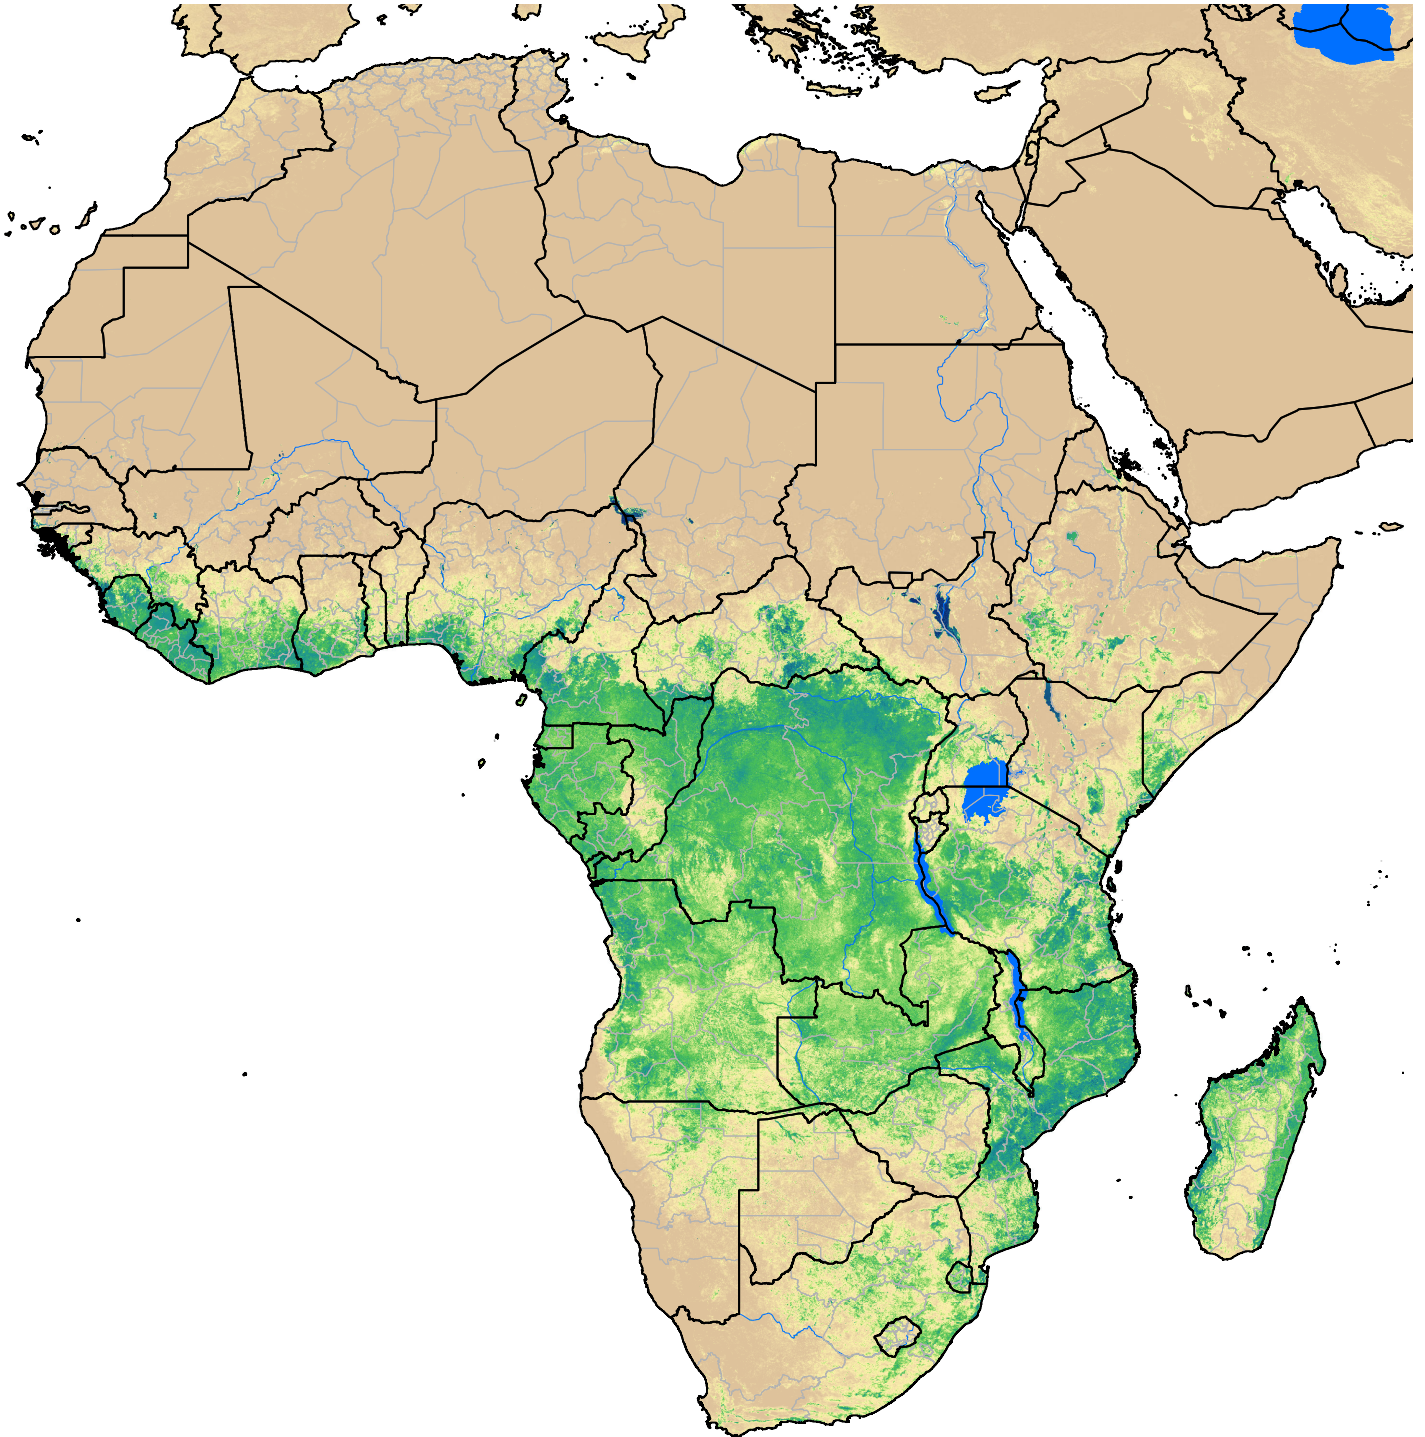

Africa SSEBop Actual ET

February 2003

ETa (mm)