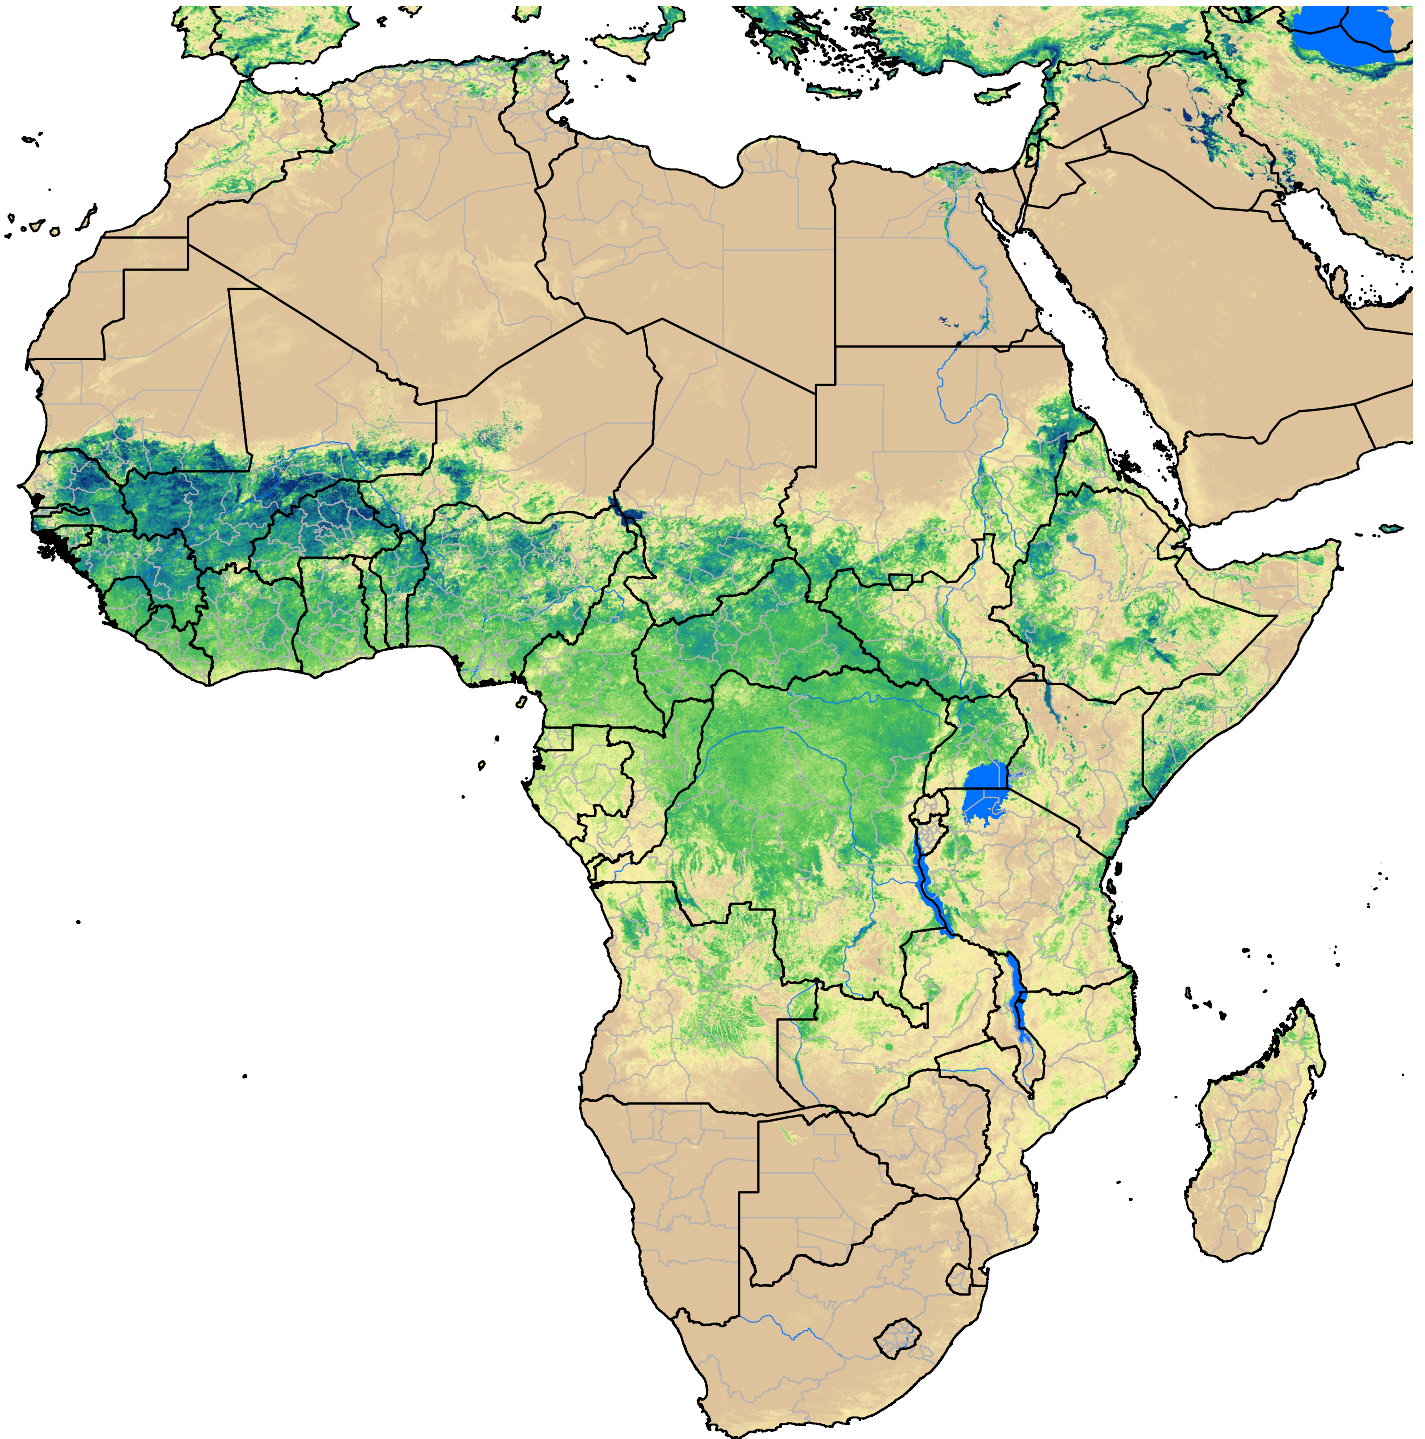

Africa SSEBop Actual ET

June 2003

ETa (mm)