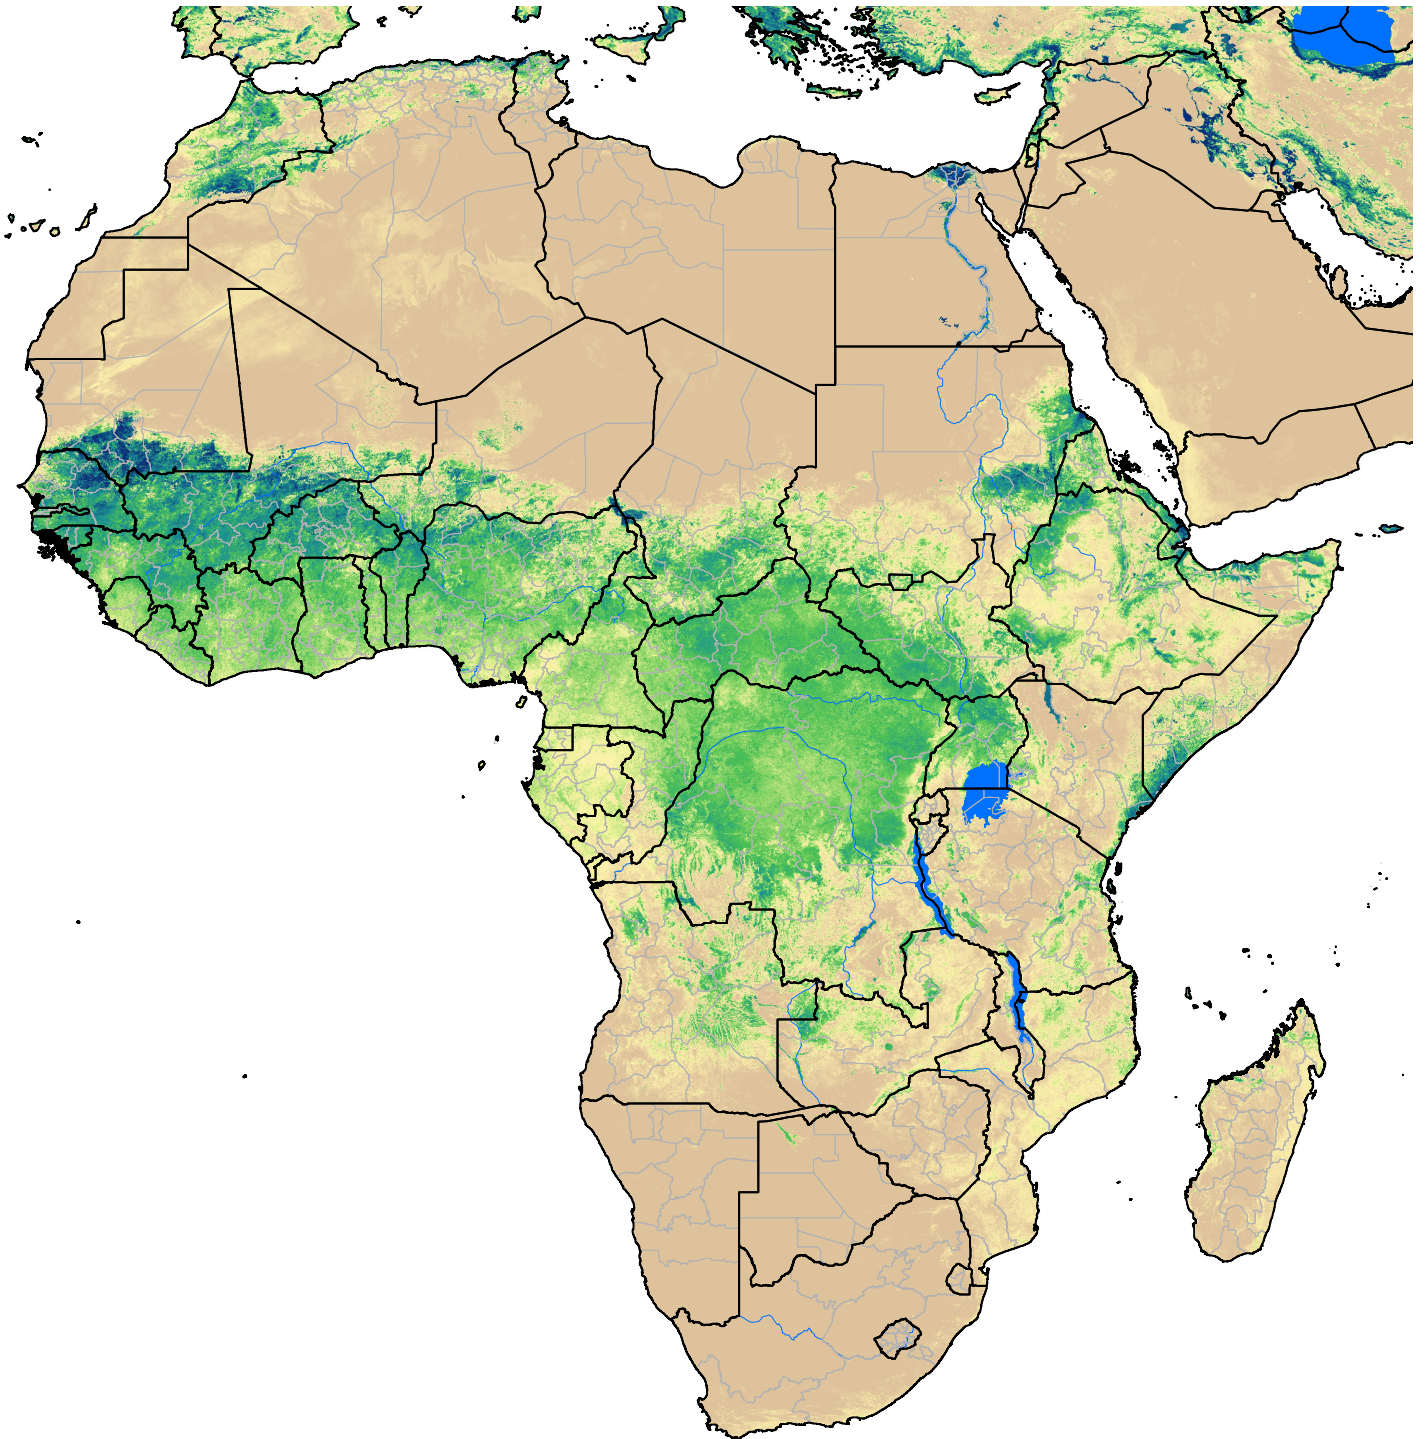

Africa SSEBop Actual ET

July 2003

ETa (mm)