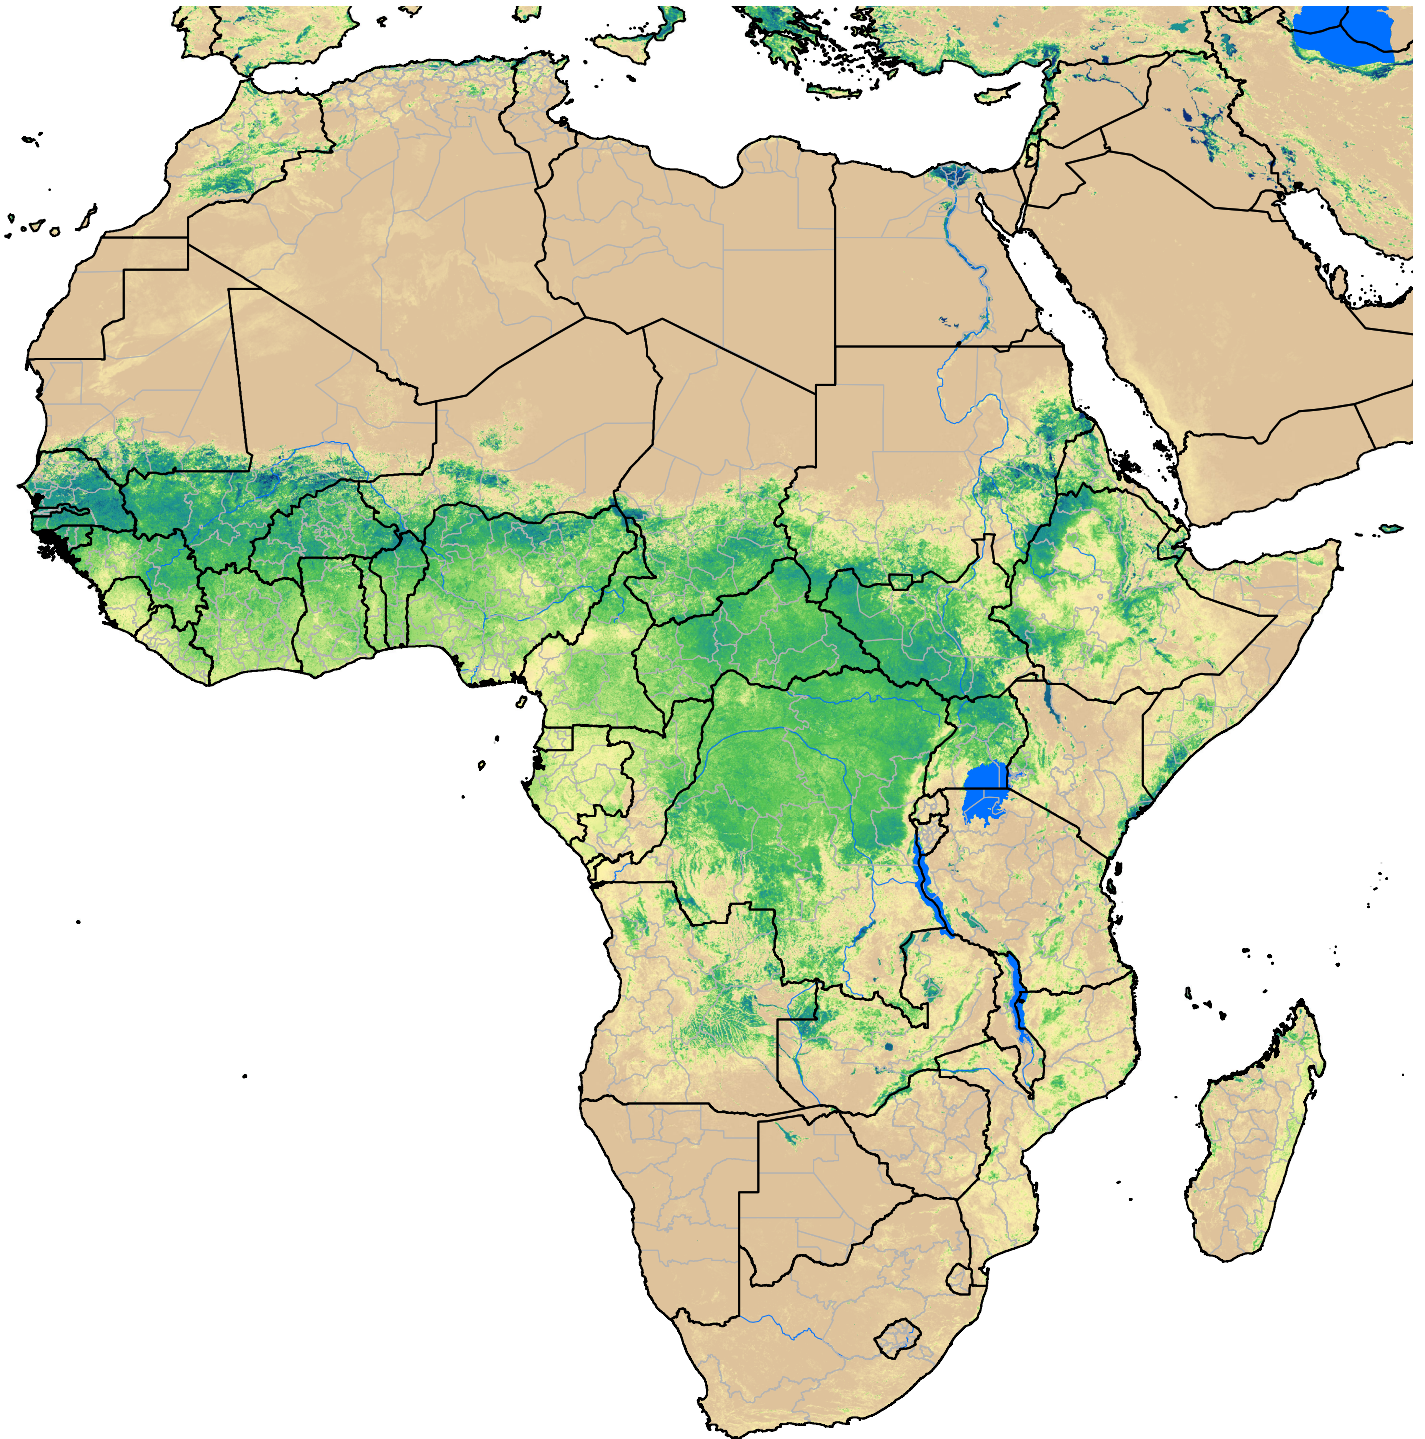

Africa SSEBop Actual ET

August 2003

ETa (mm)