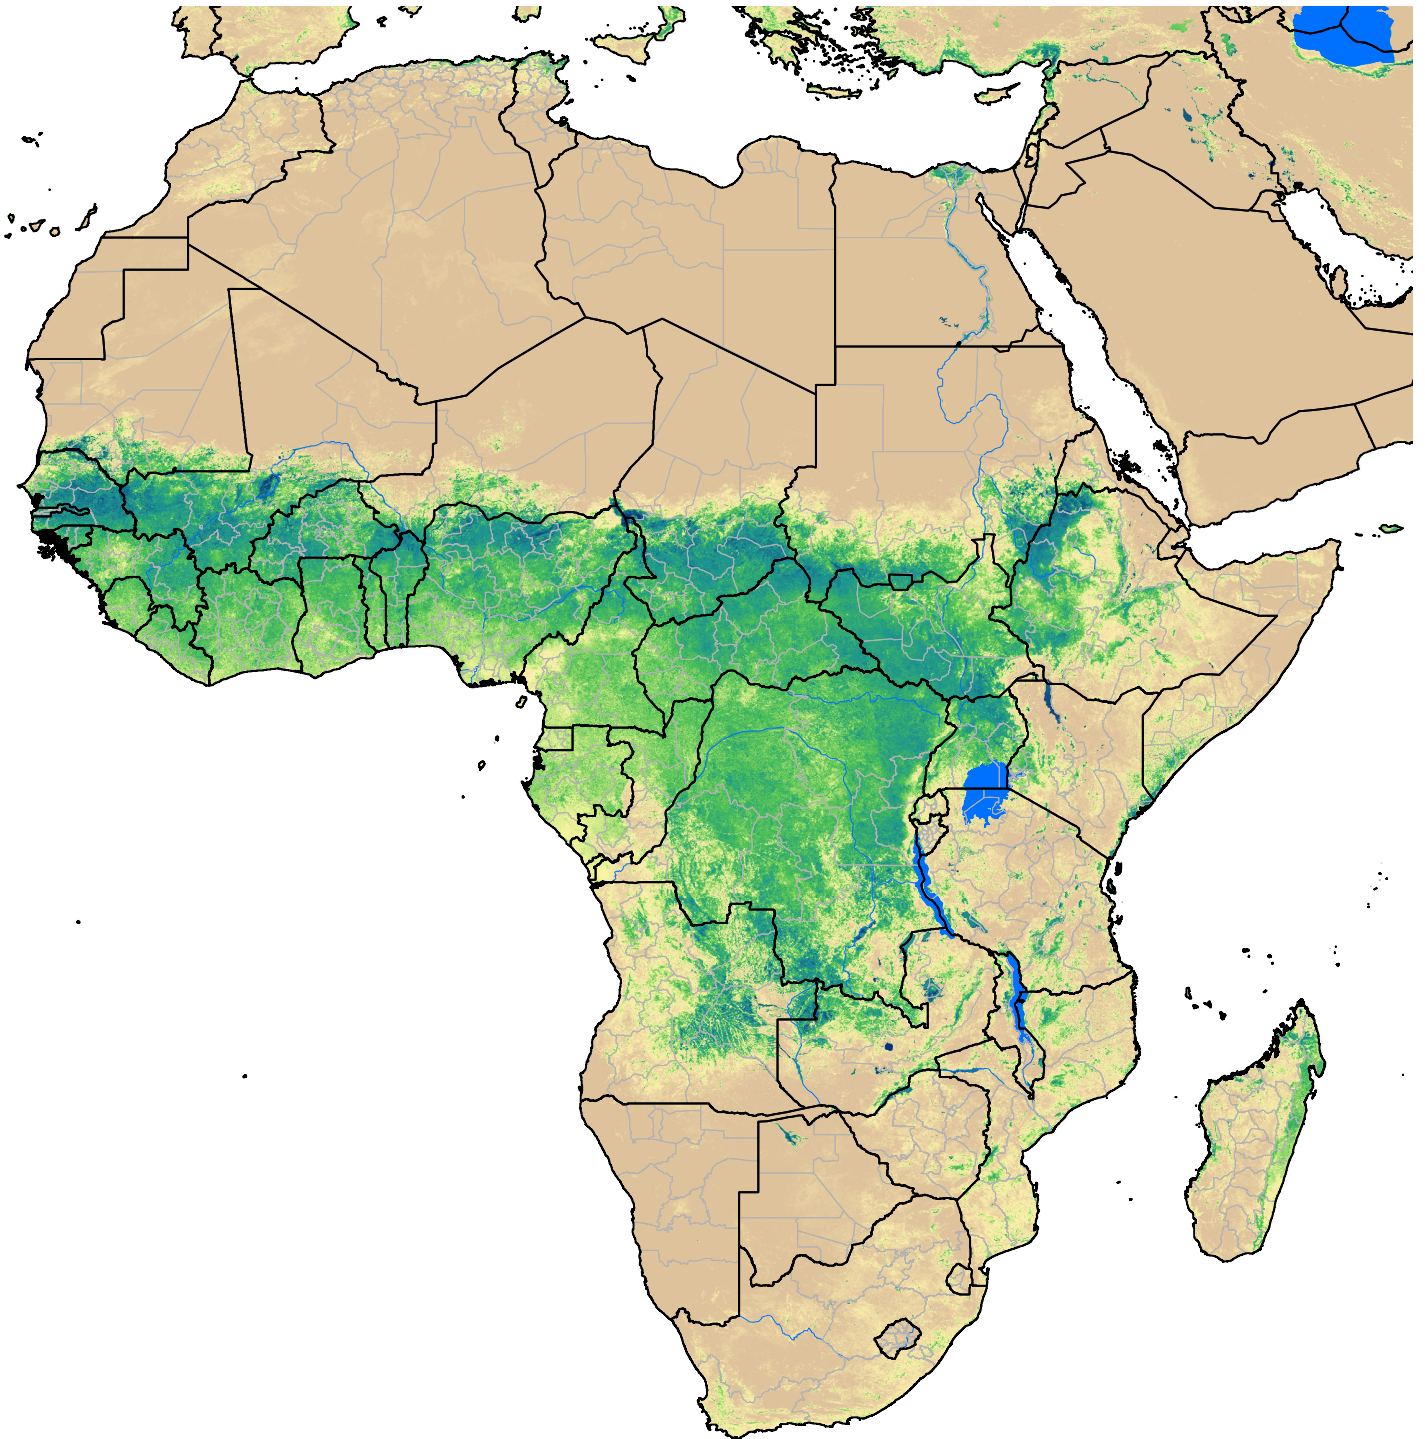

# Africa SSEBop Actual ET

September 2003

ETa (mm)