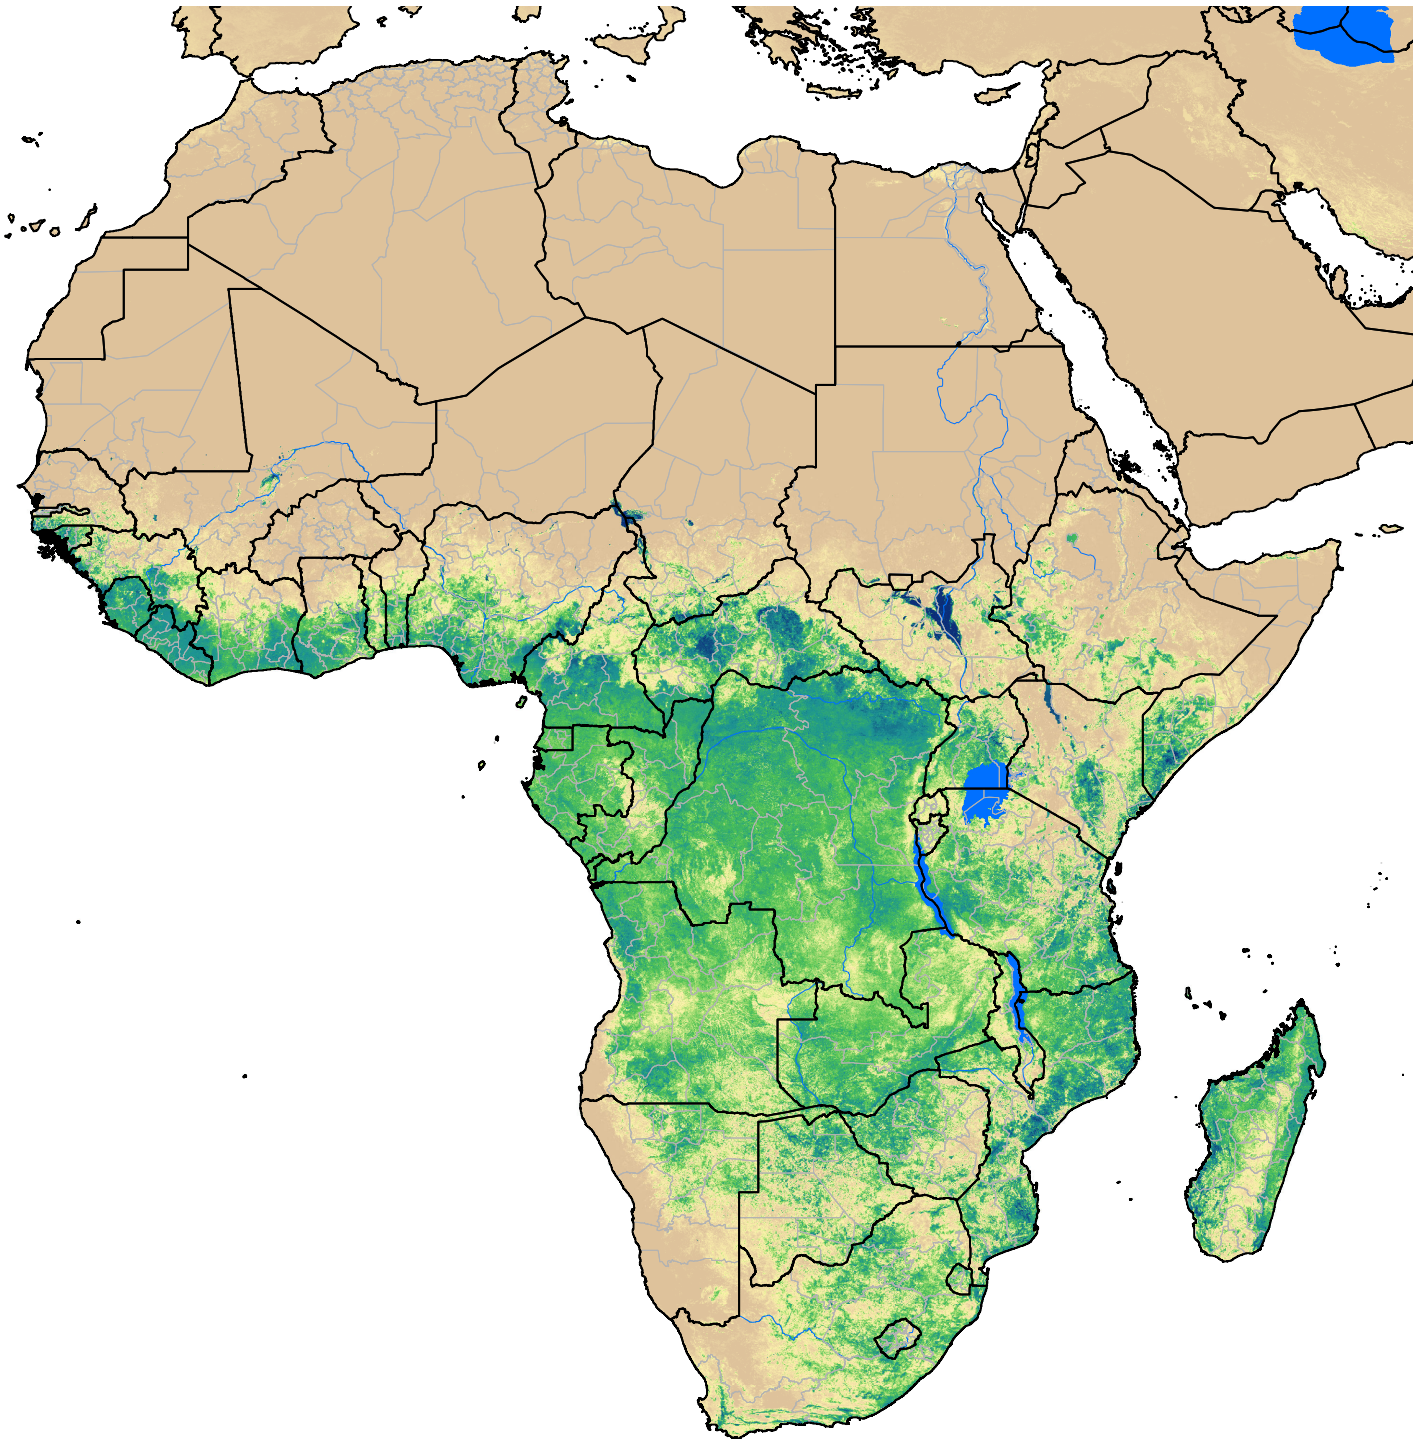

Africa SSEBop Actual ET

January 2004

ETa (mm)