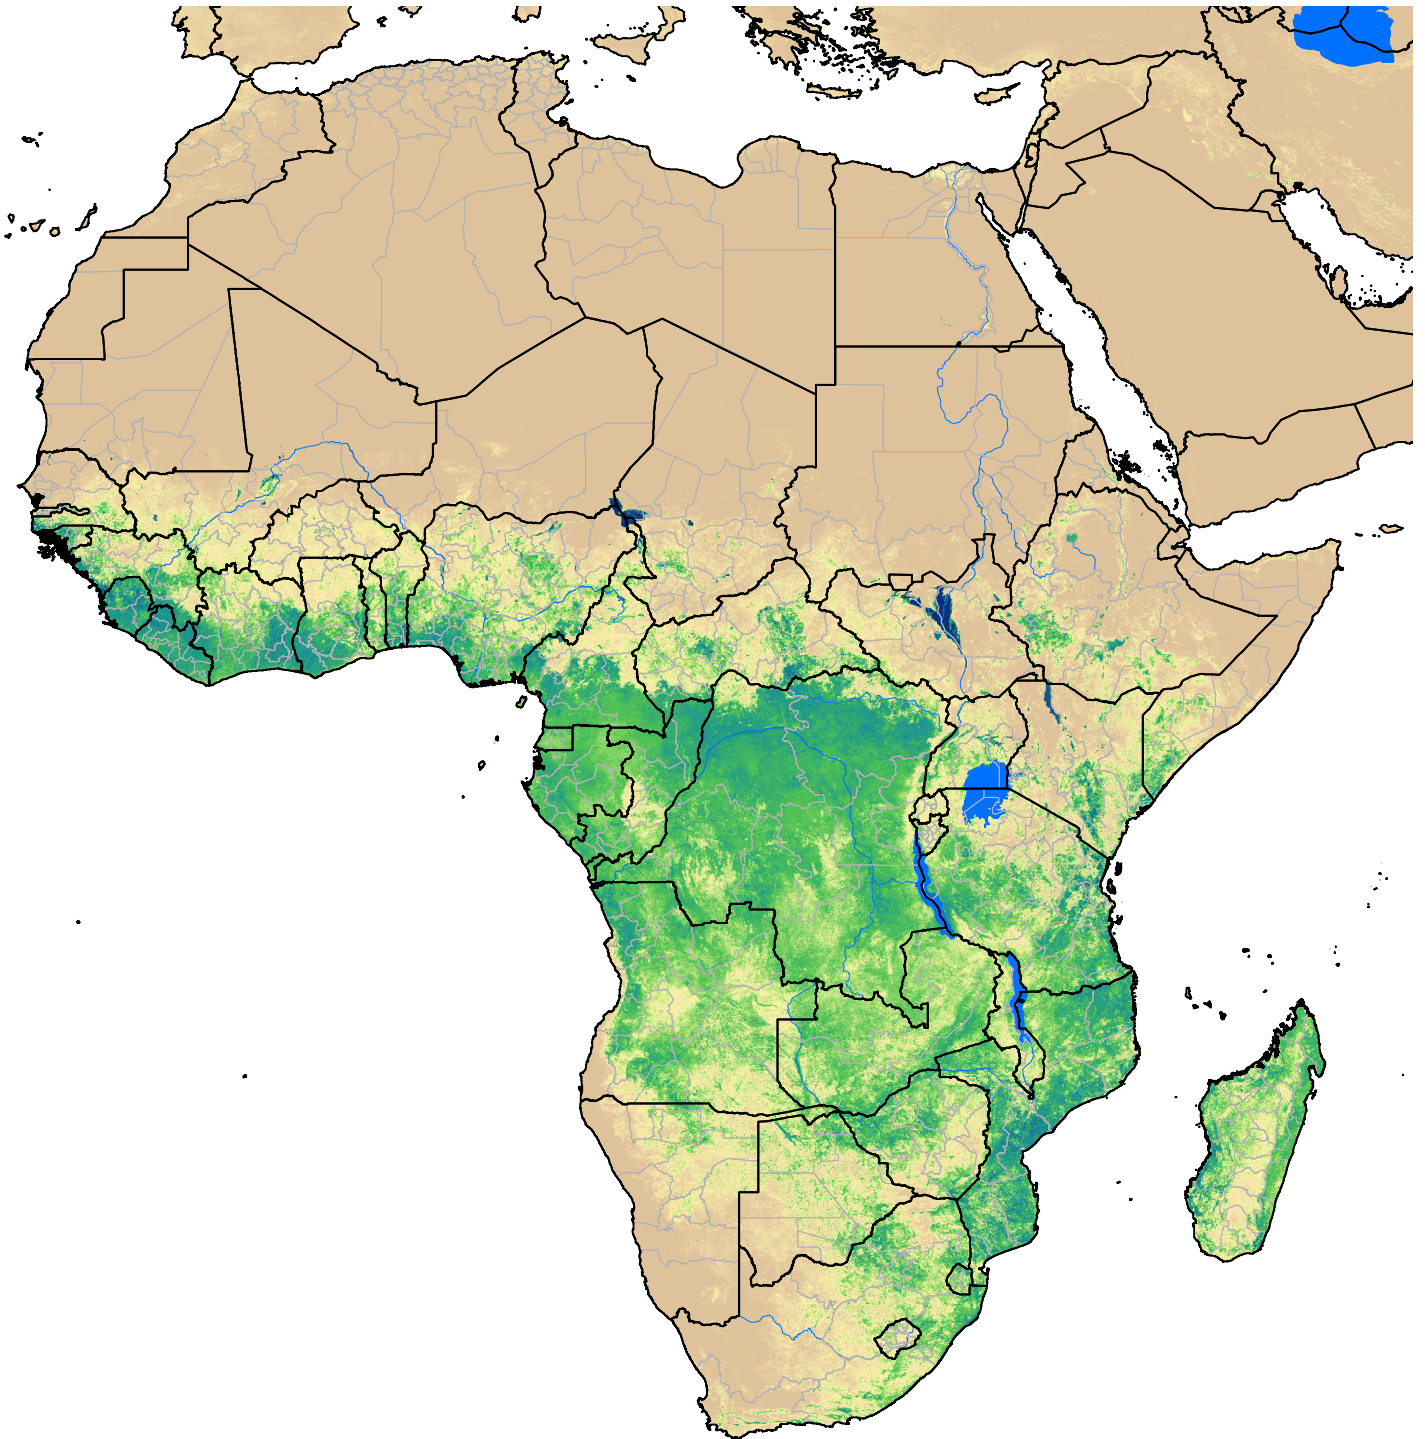

Africa SSEBop Actual ET

February 2004

ETa (mm)