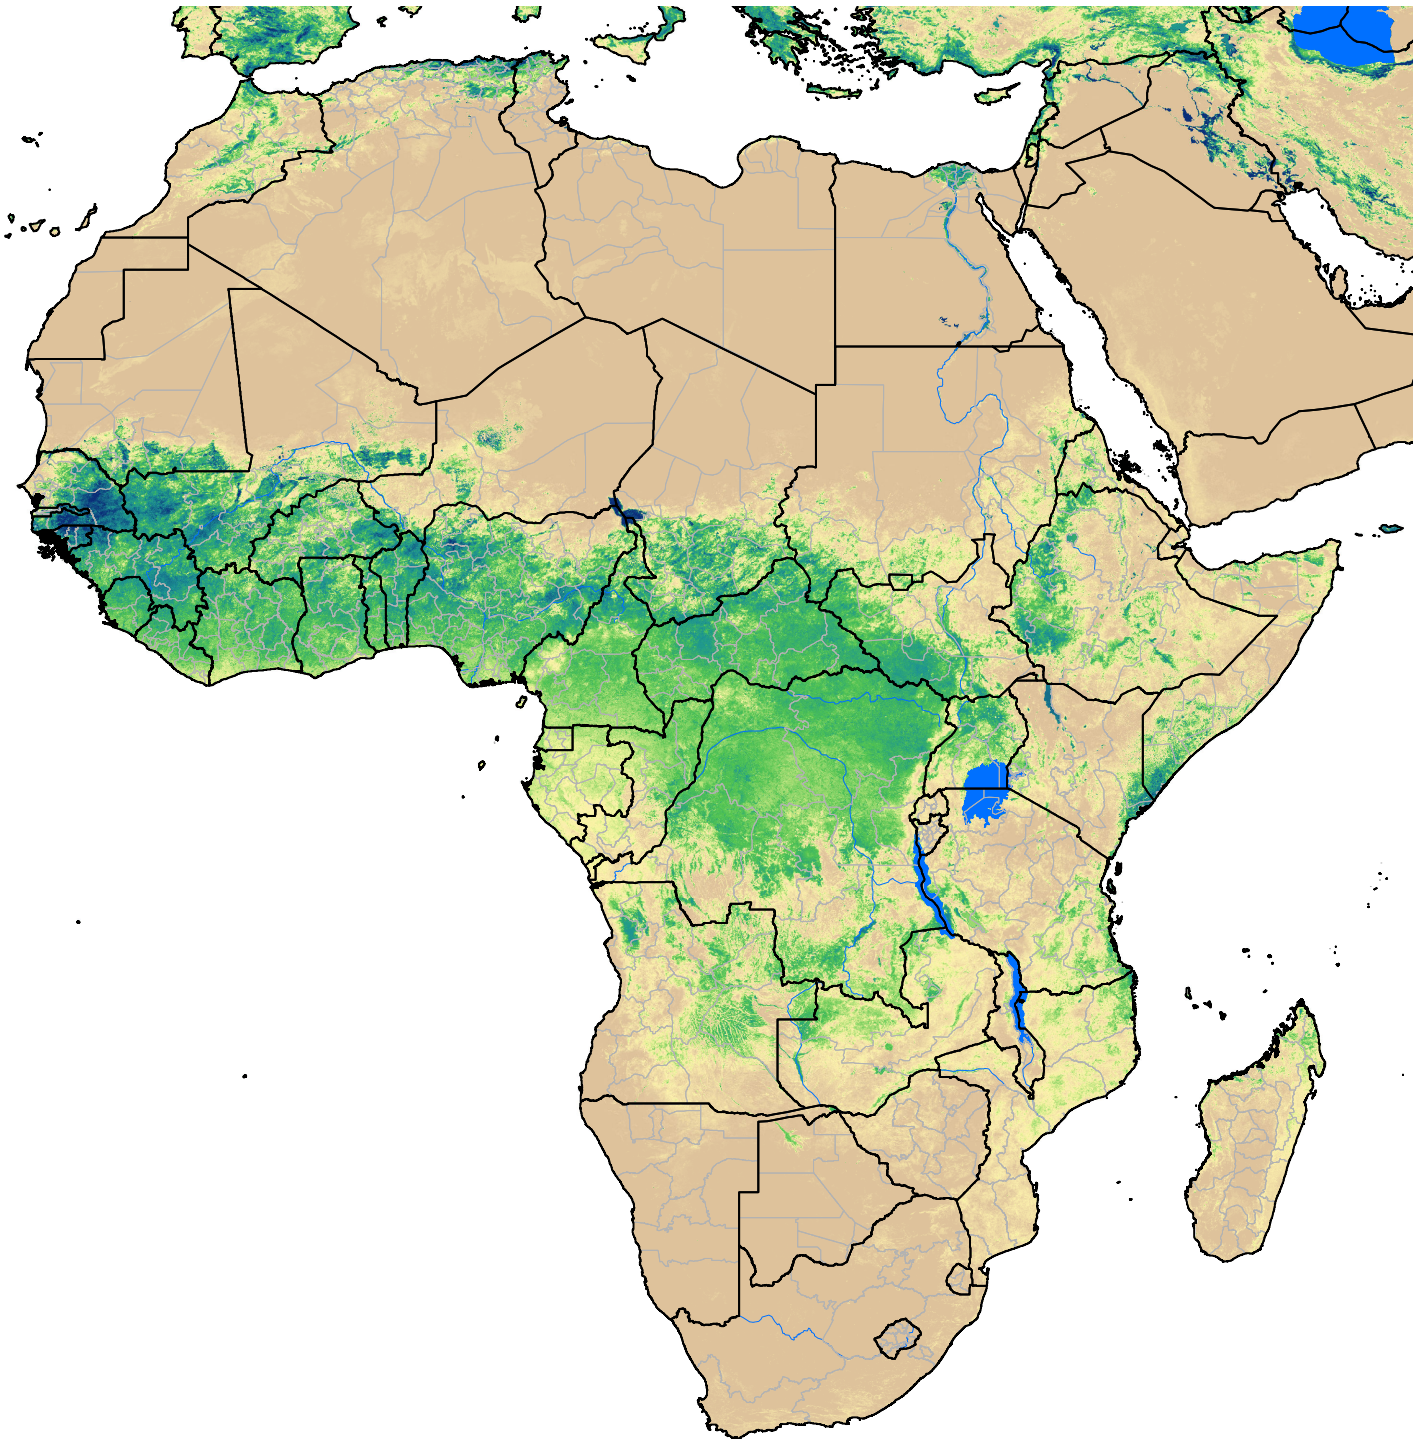

Africa SSEBop Actual ET

June 2004

ETa (mm)