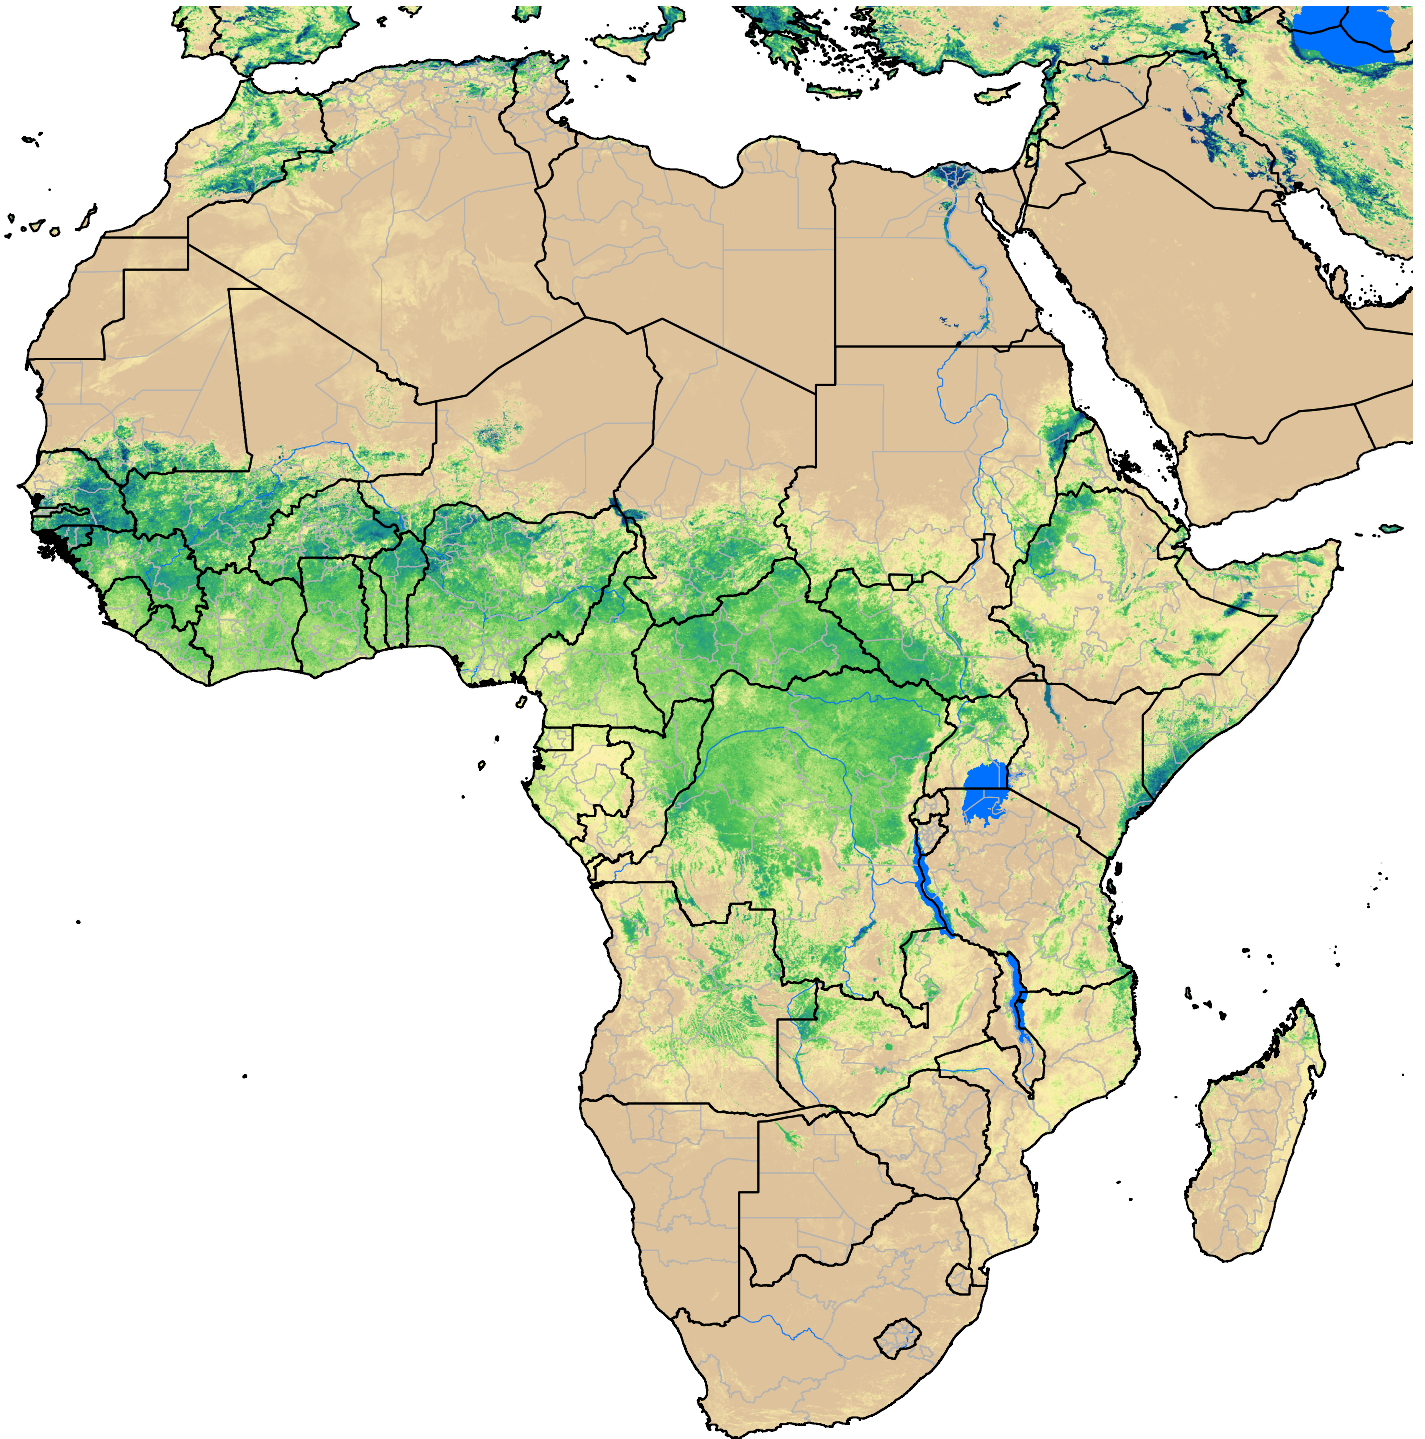

# Africa SSEBop Actual ET

July 2004

ETa (mm)