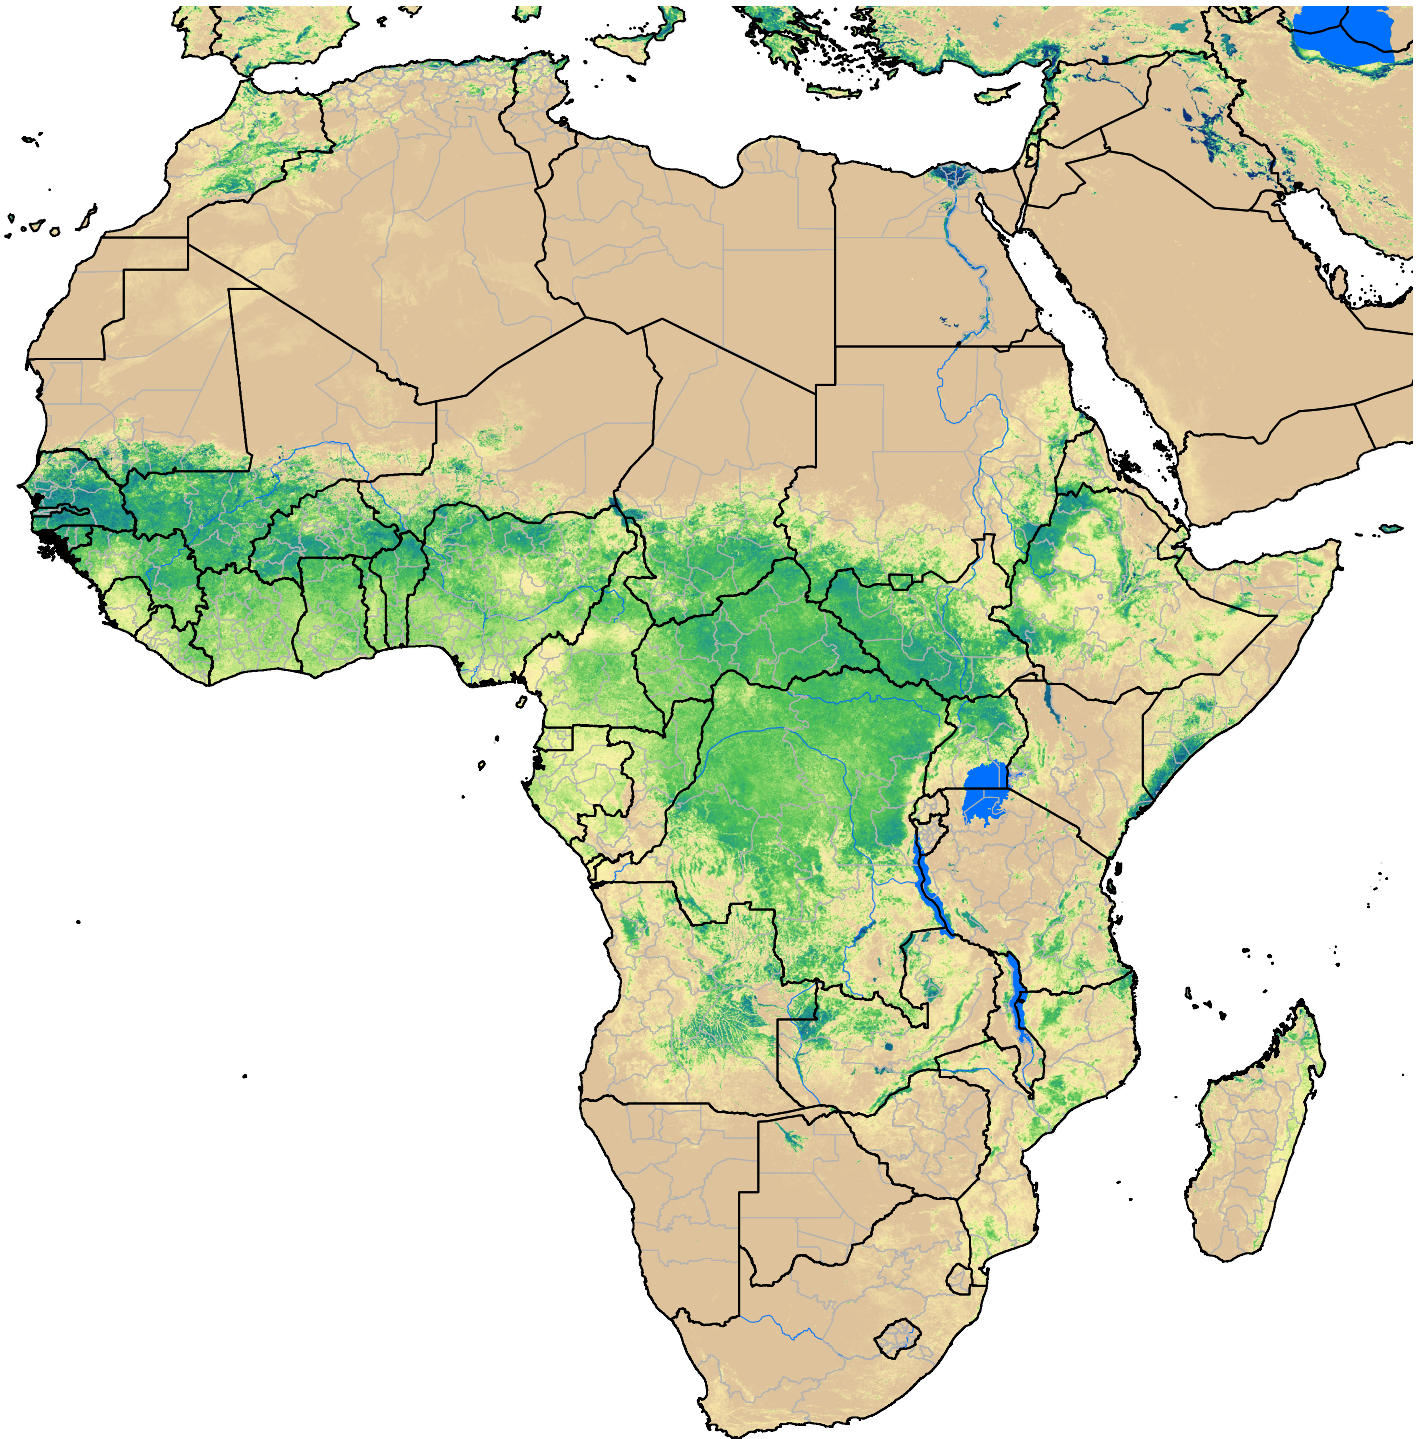

# Africa SSEBop Actual ET

August 2004

ETa (mm)