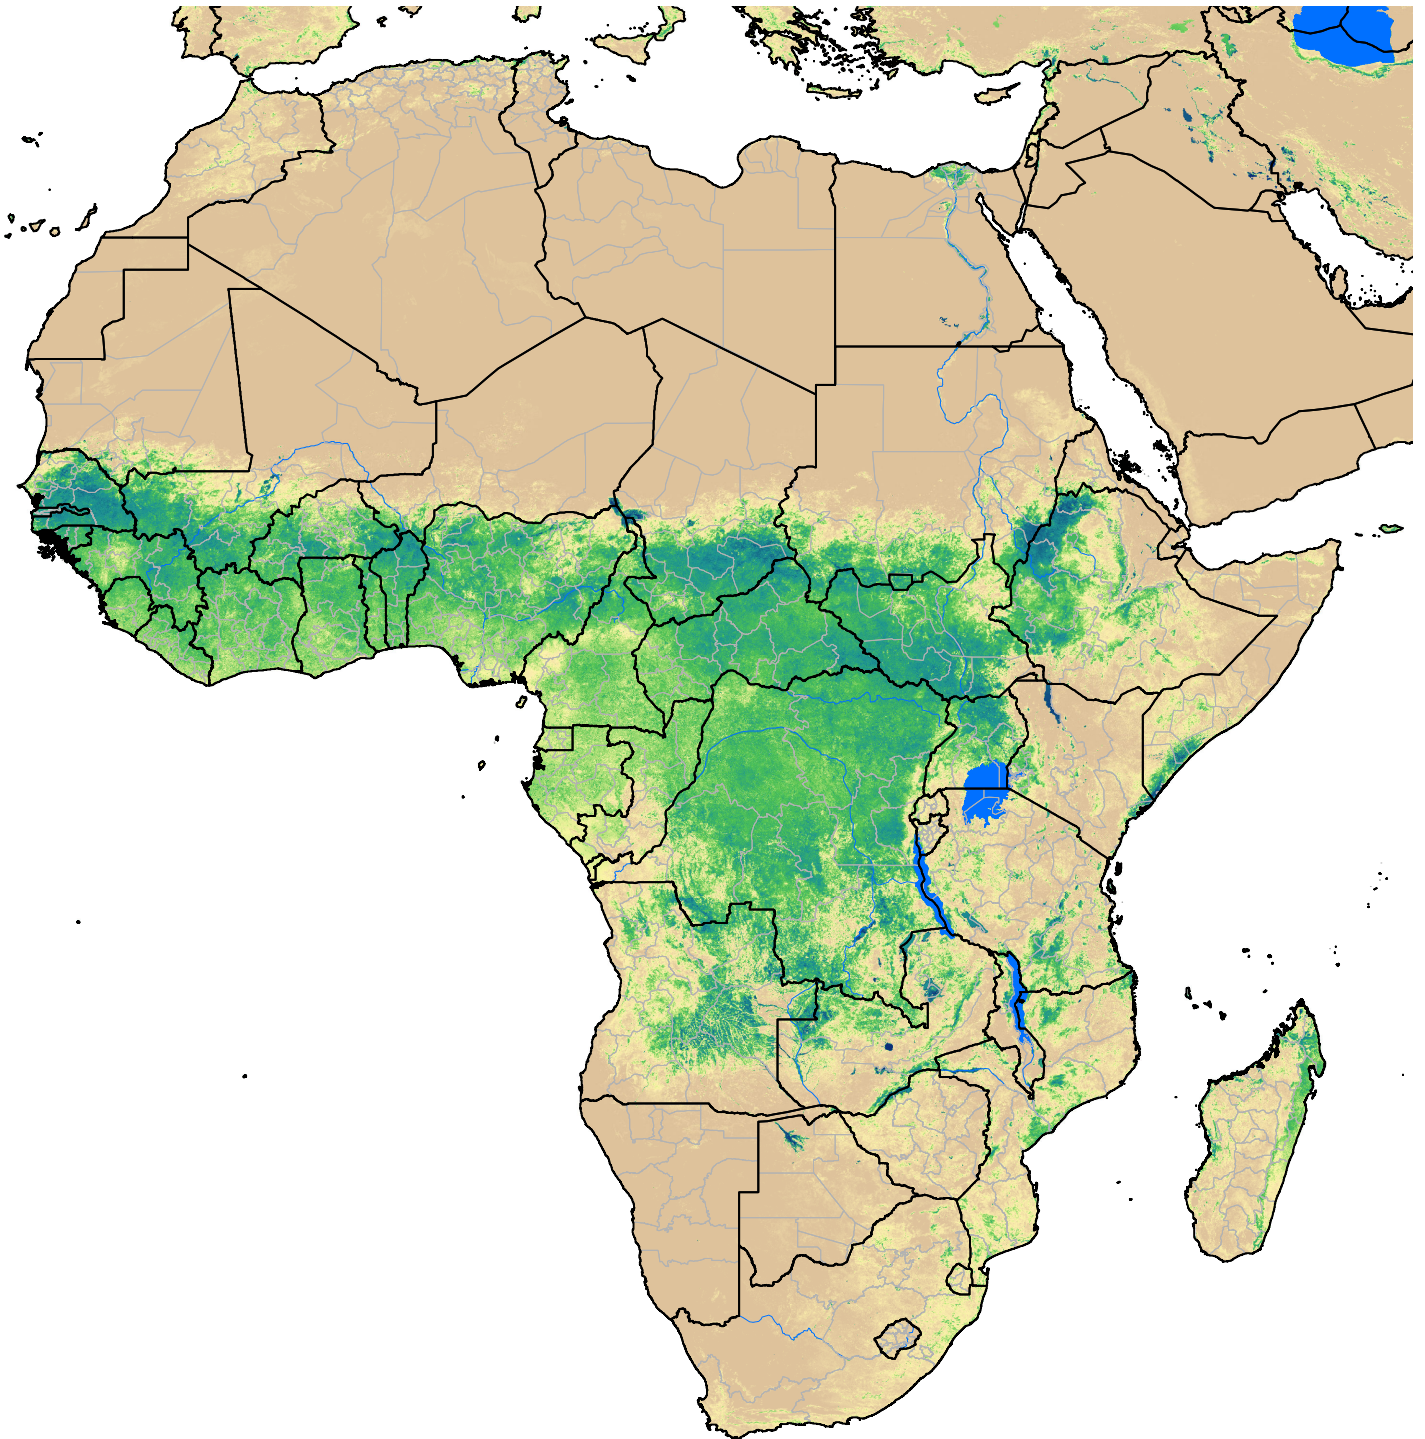

# Africa SSEBop Actual ET

September 2004

ETa (mm)