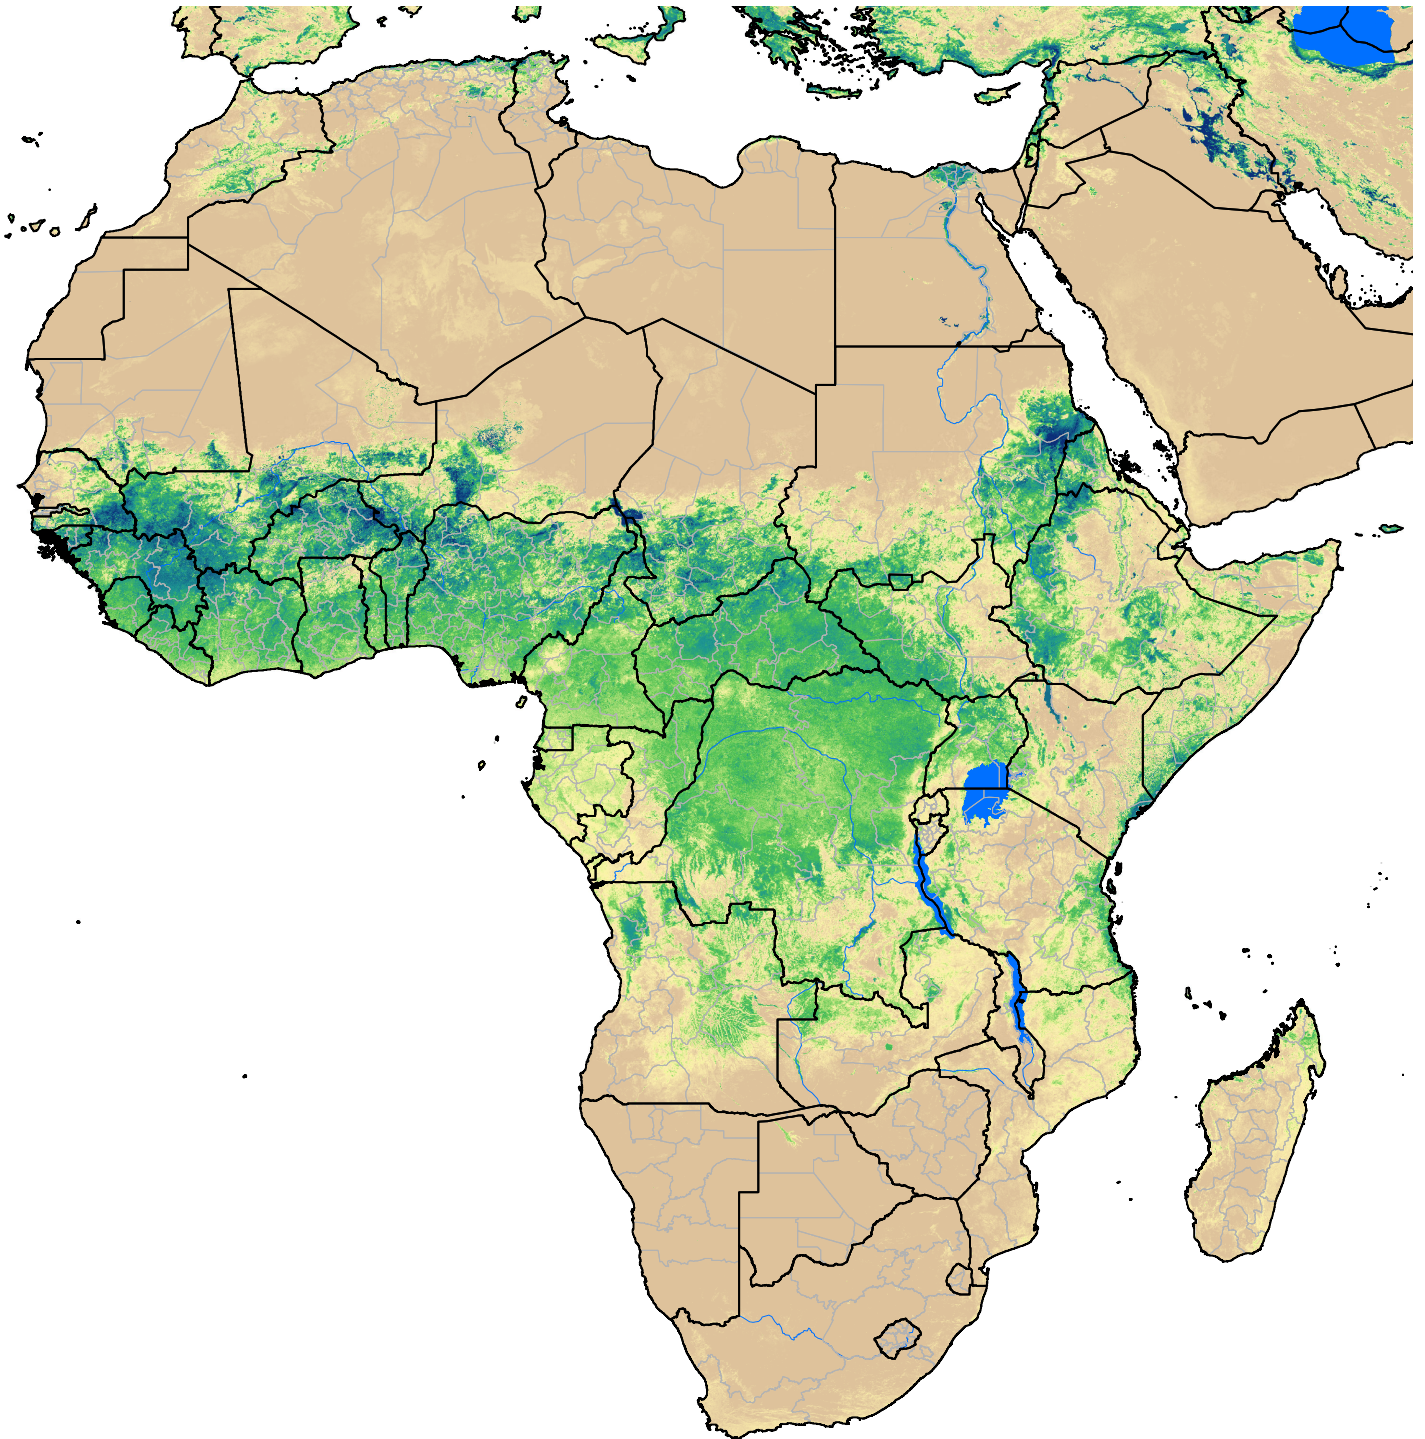

Africa SSEBop Actual ET

June 2005

ETa (mm)