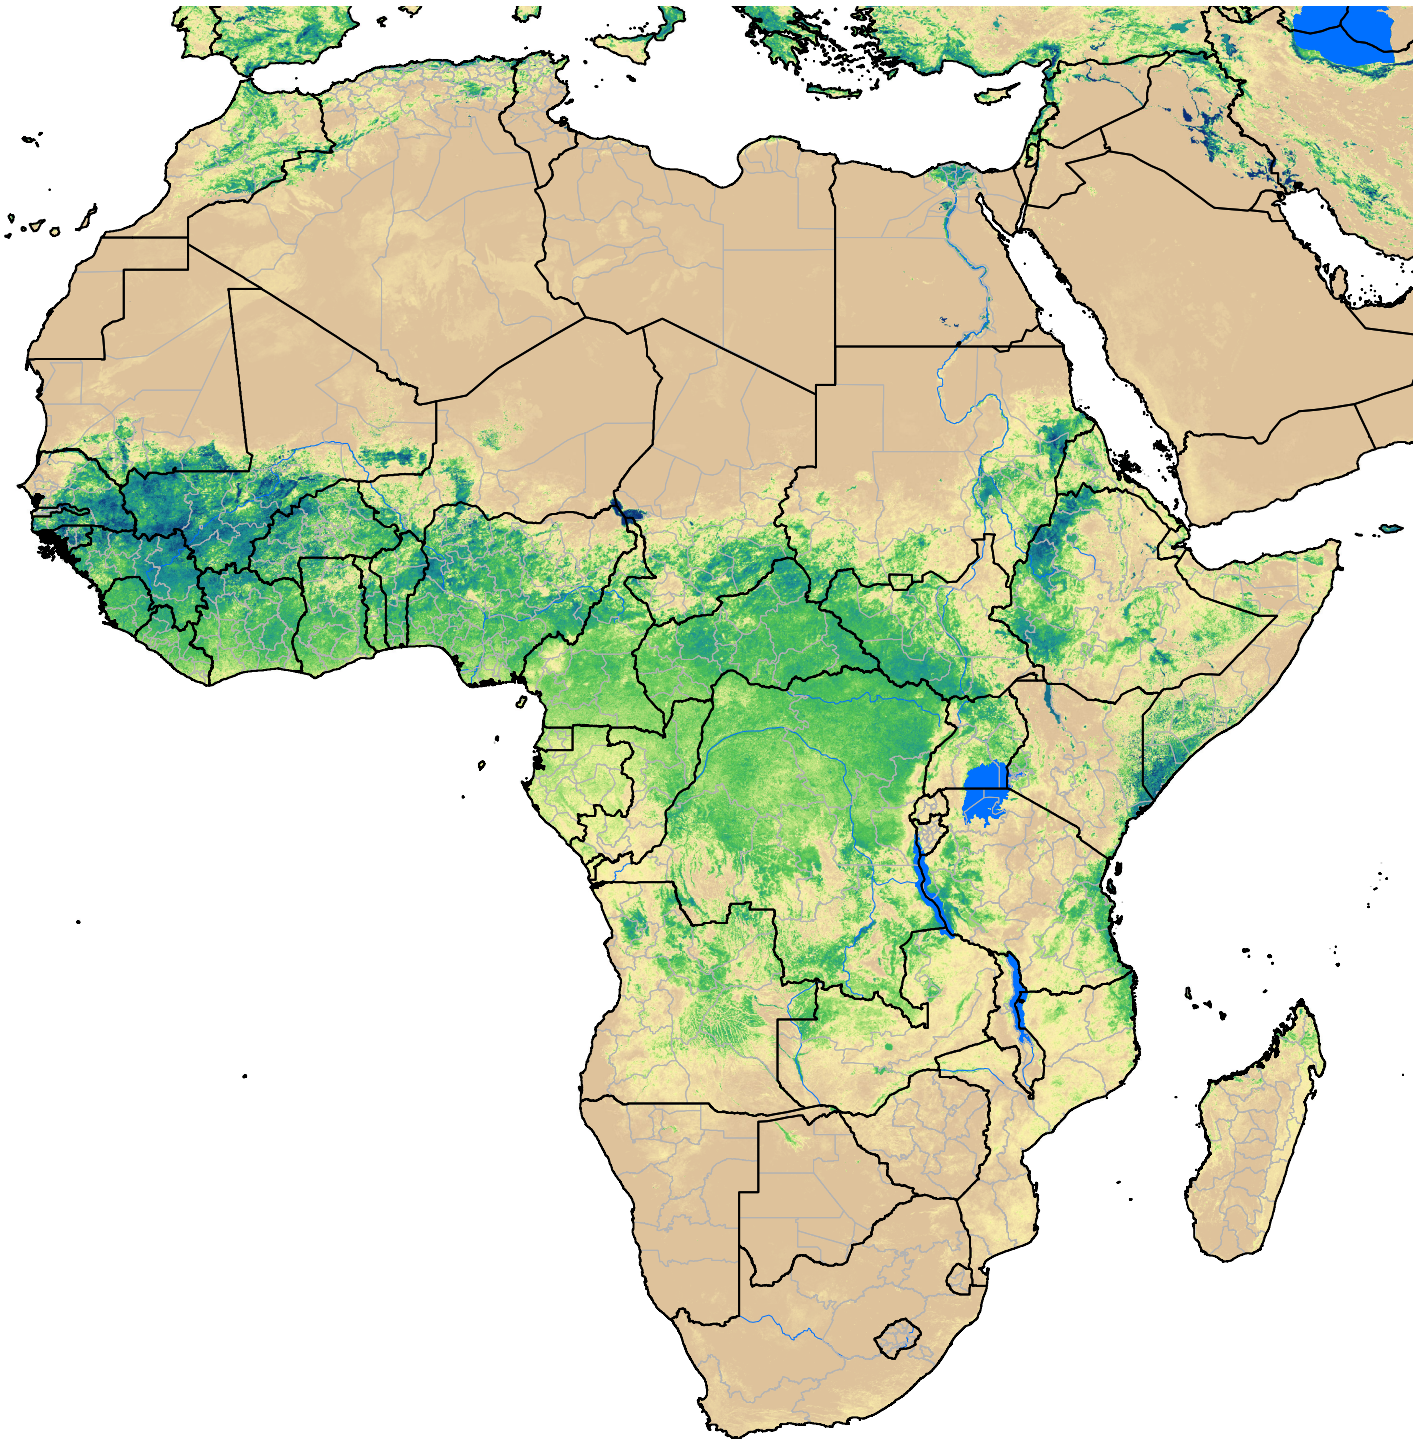

Africa SSEBop Actual ET

June 2006

ETa (mm)