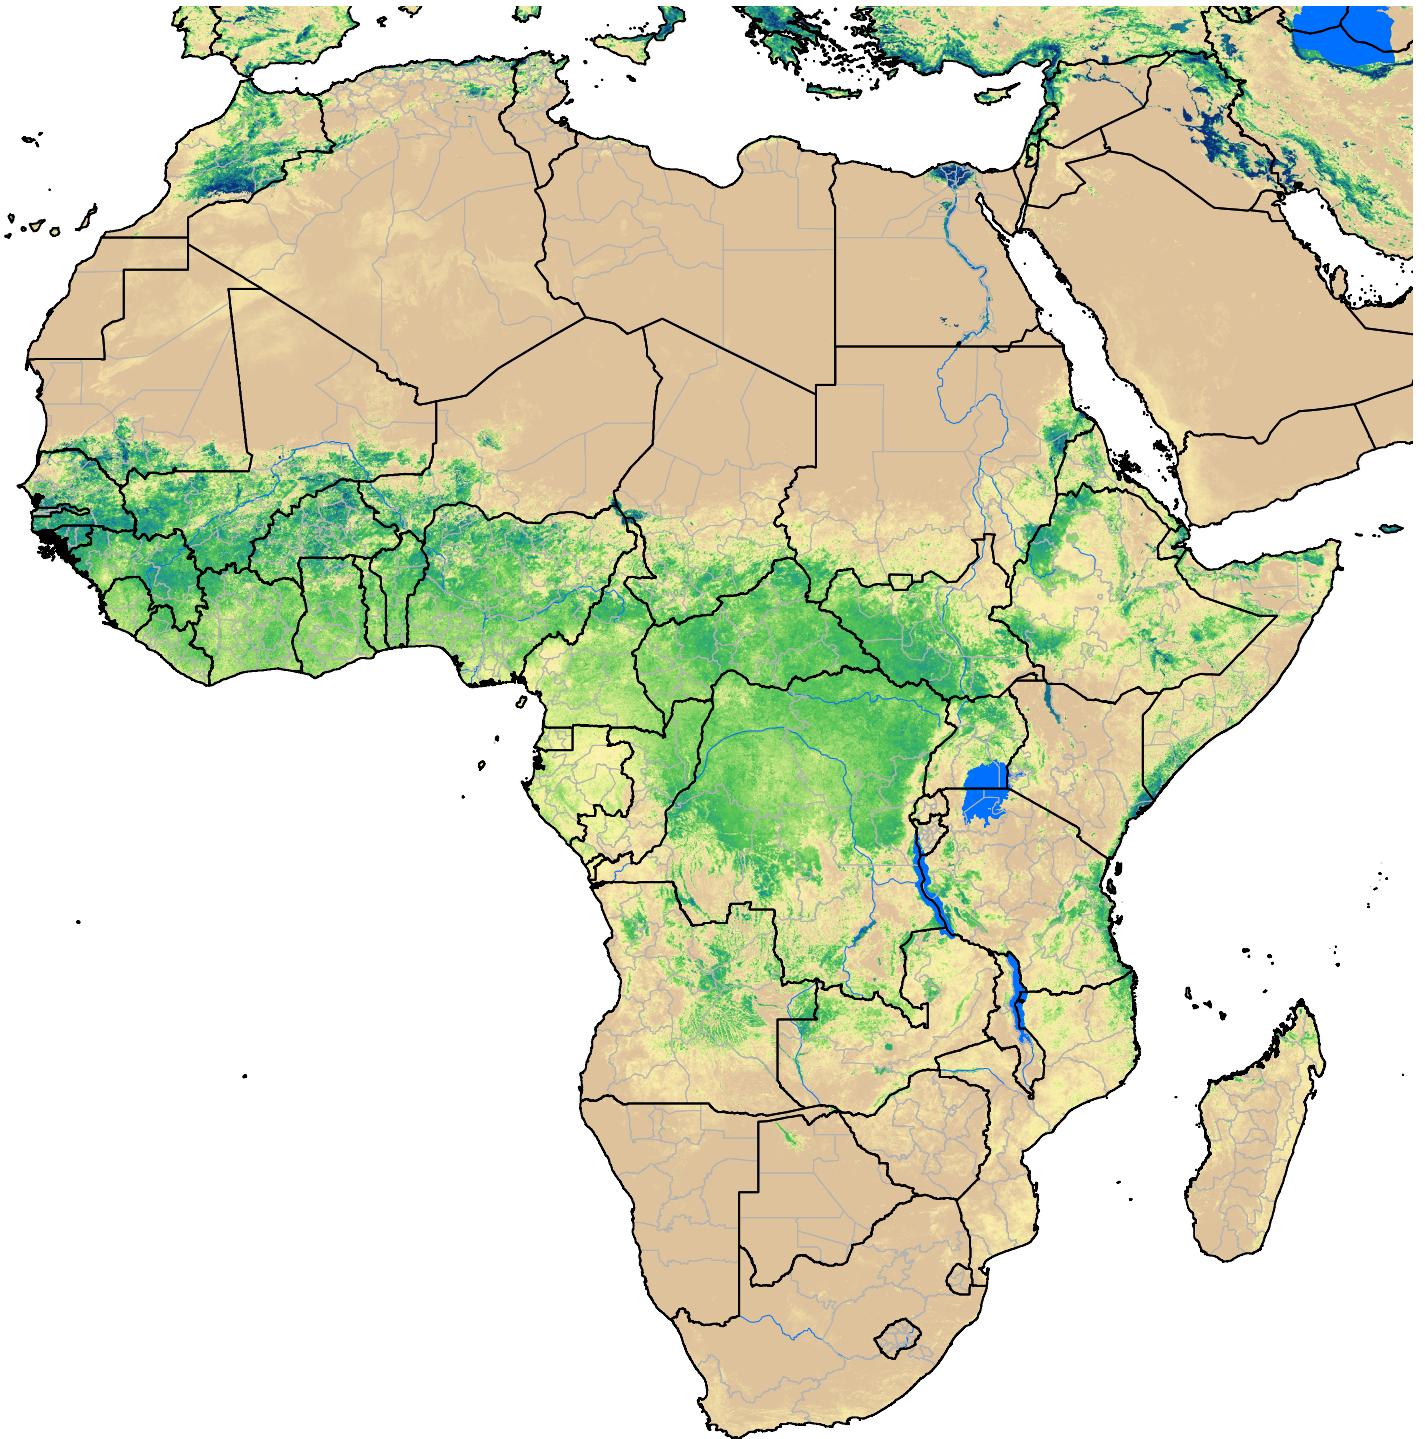

# Africa SSEBop Actual ET

July 2006

ETa (mm)