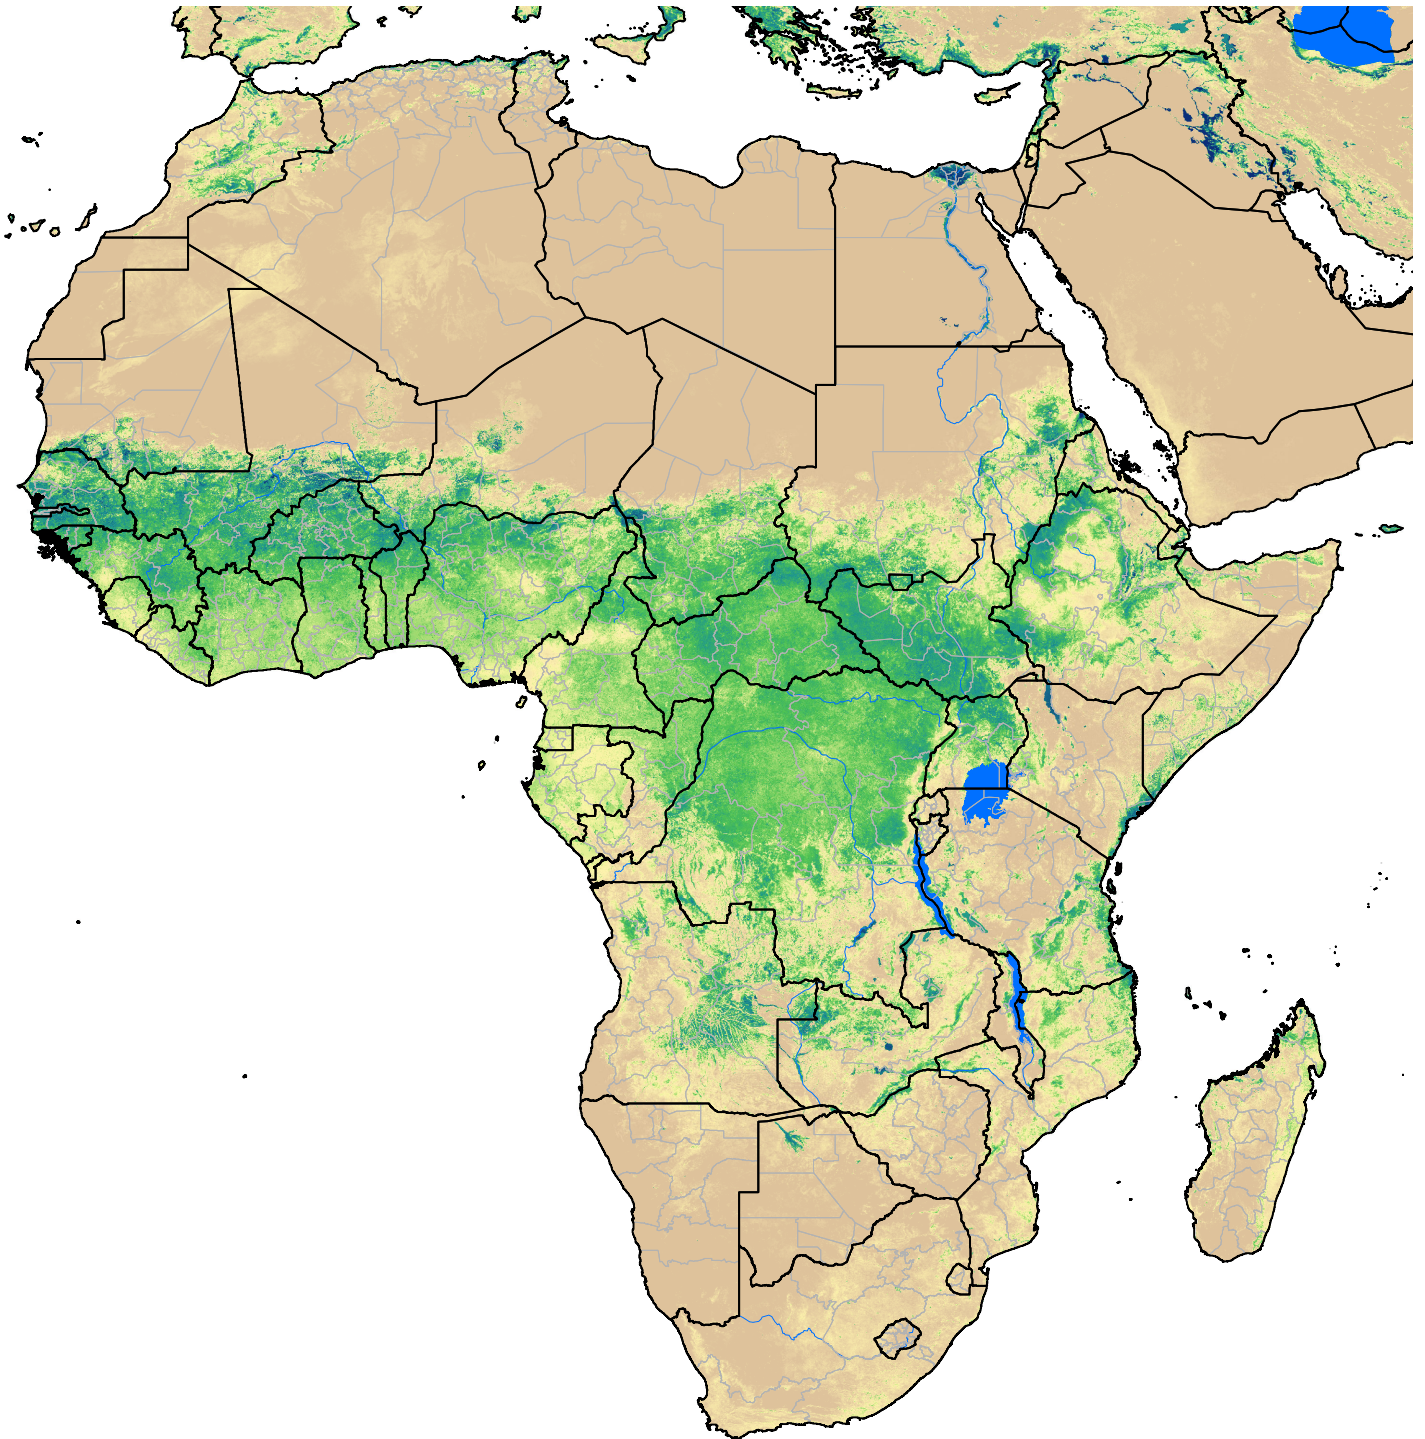

Africa SSEBop Actual ET

August 2006

ETa (mm)