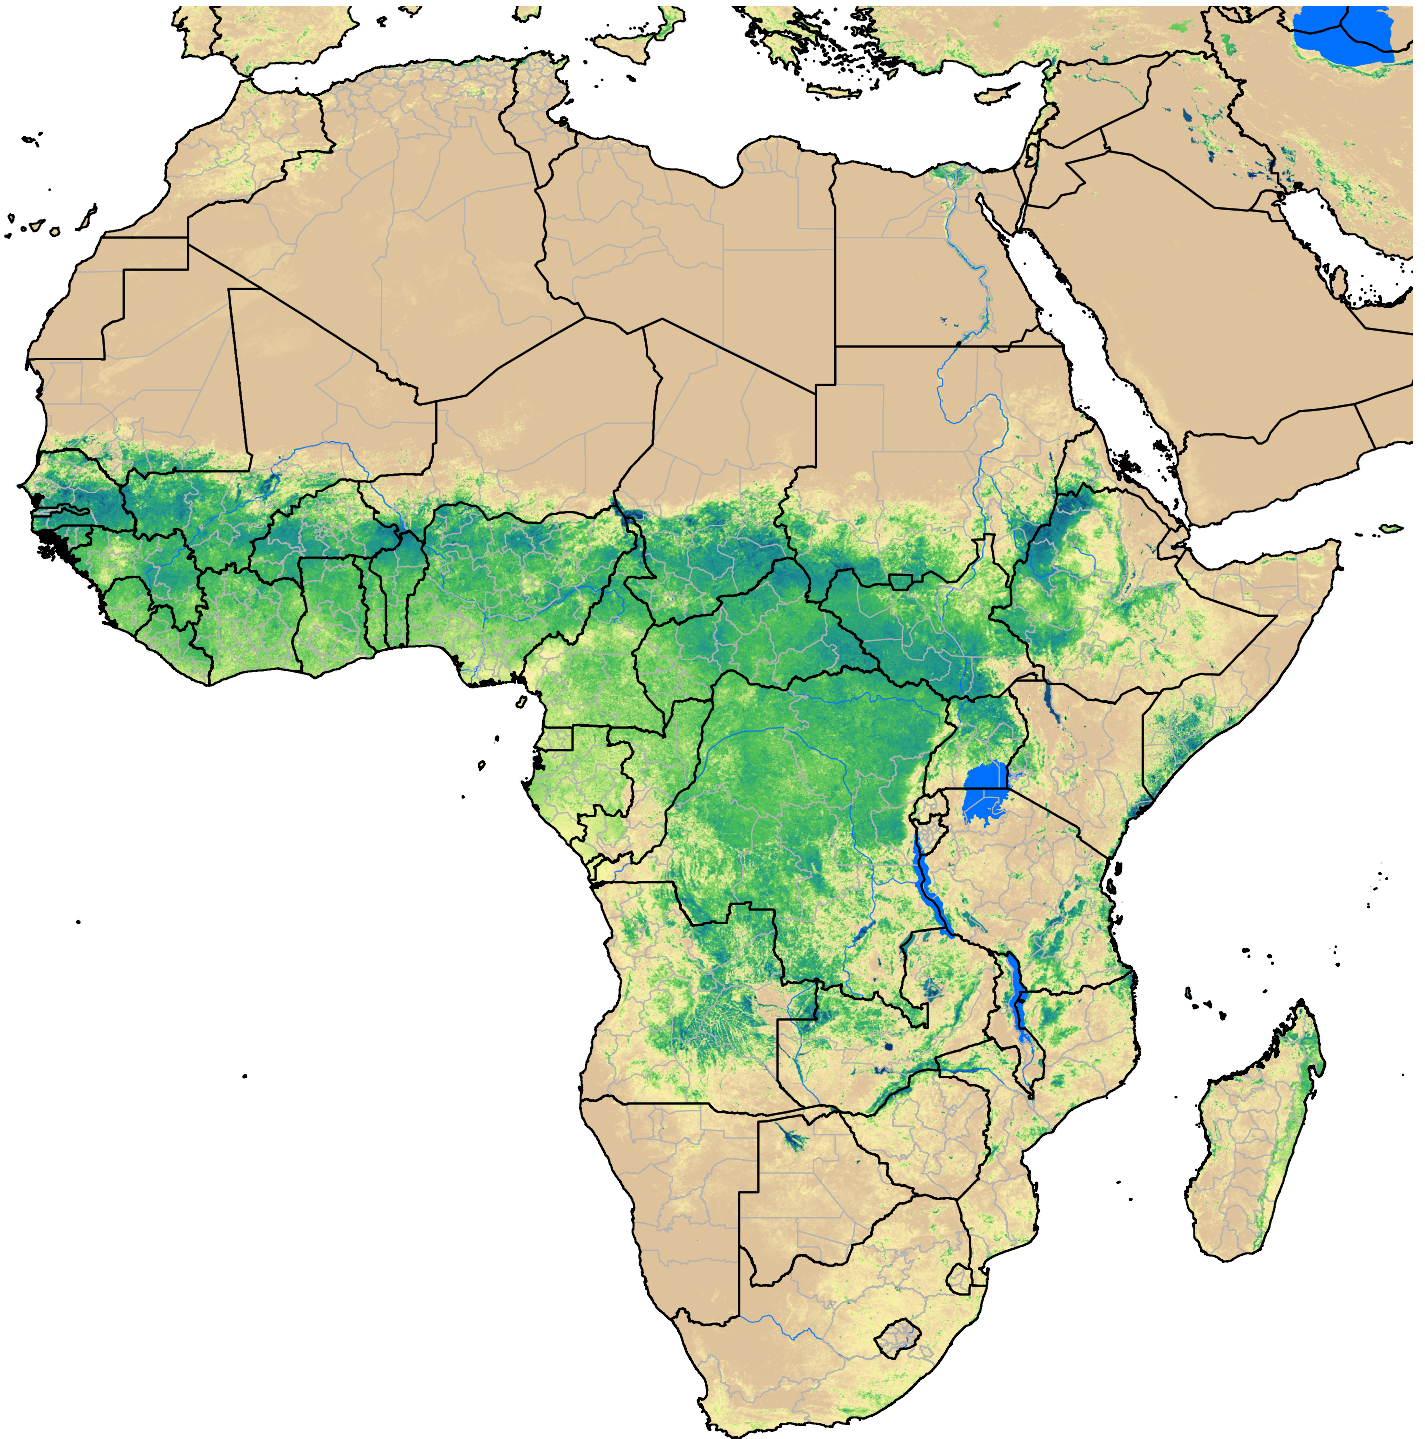

Africa SSEBop Actual ET

September 2006

ETa (mm)