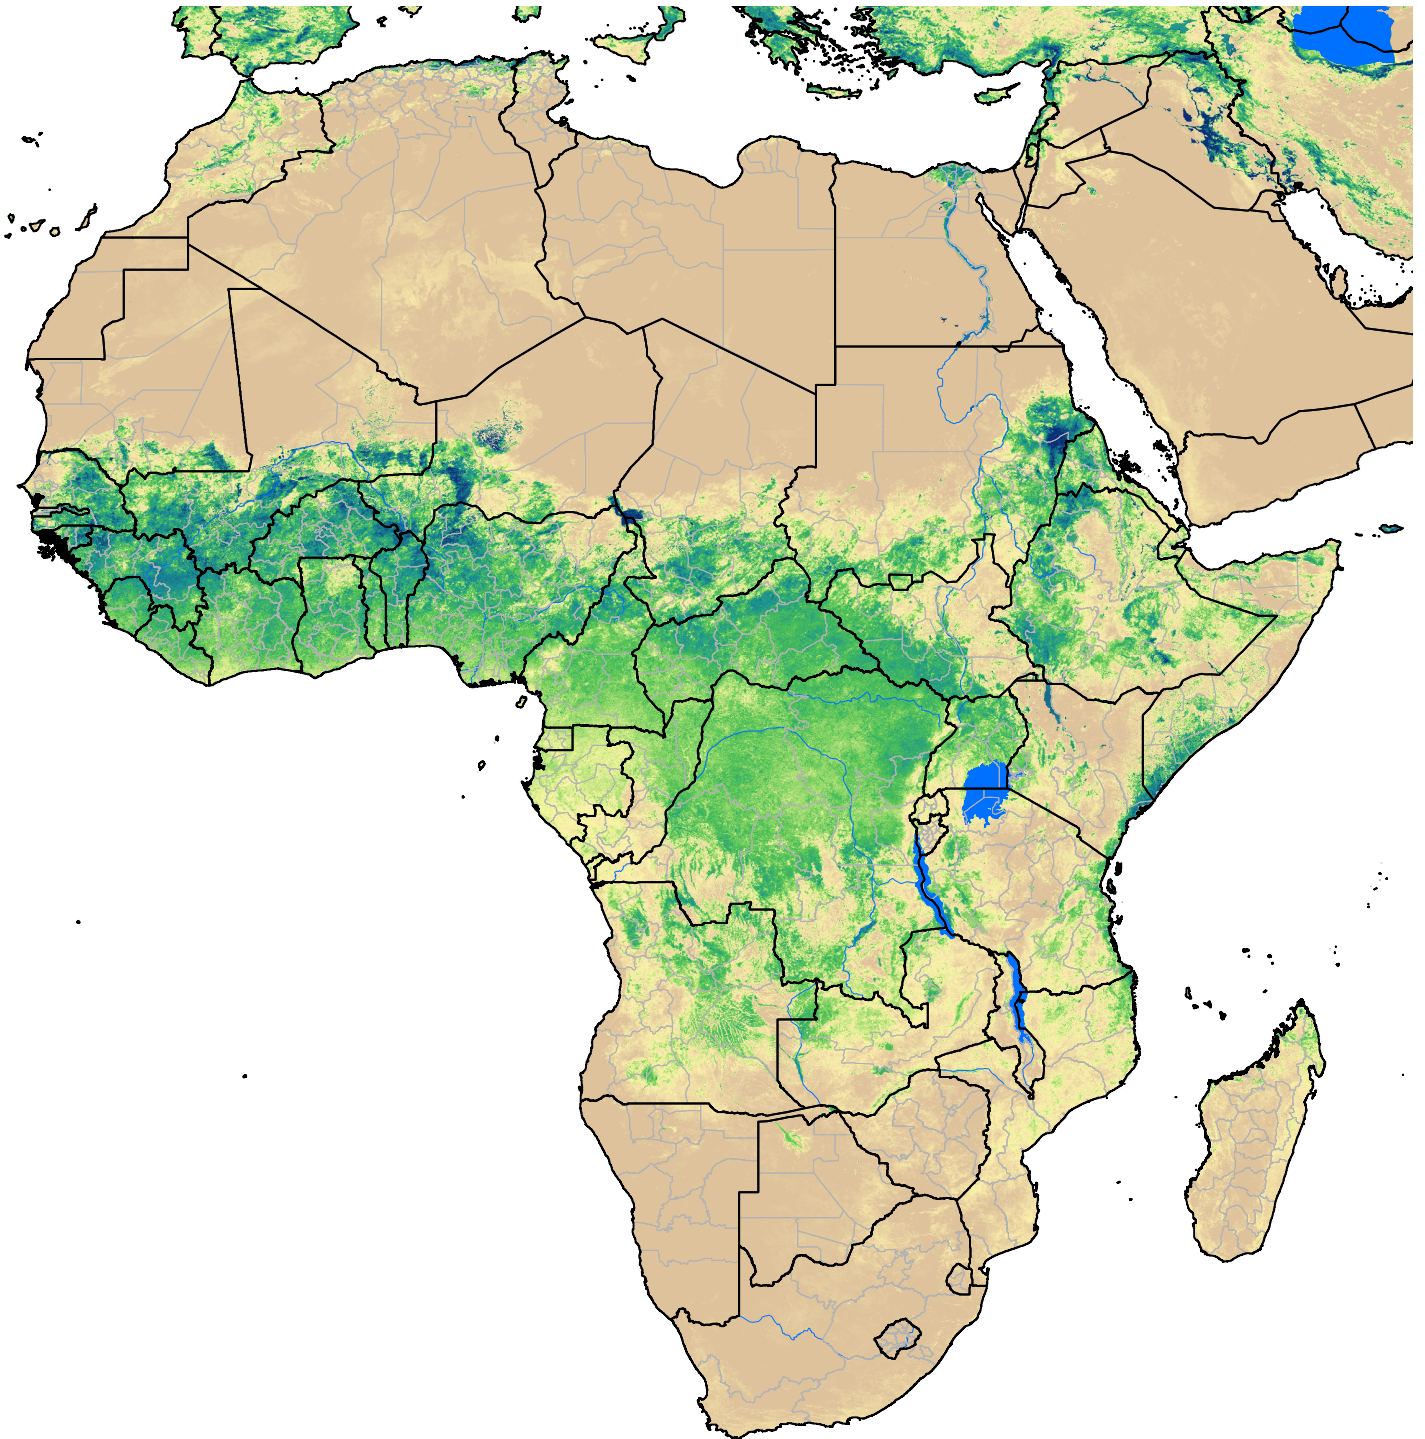

Africa SSEBop Actual ET

June 2010

ETa (mm)