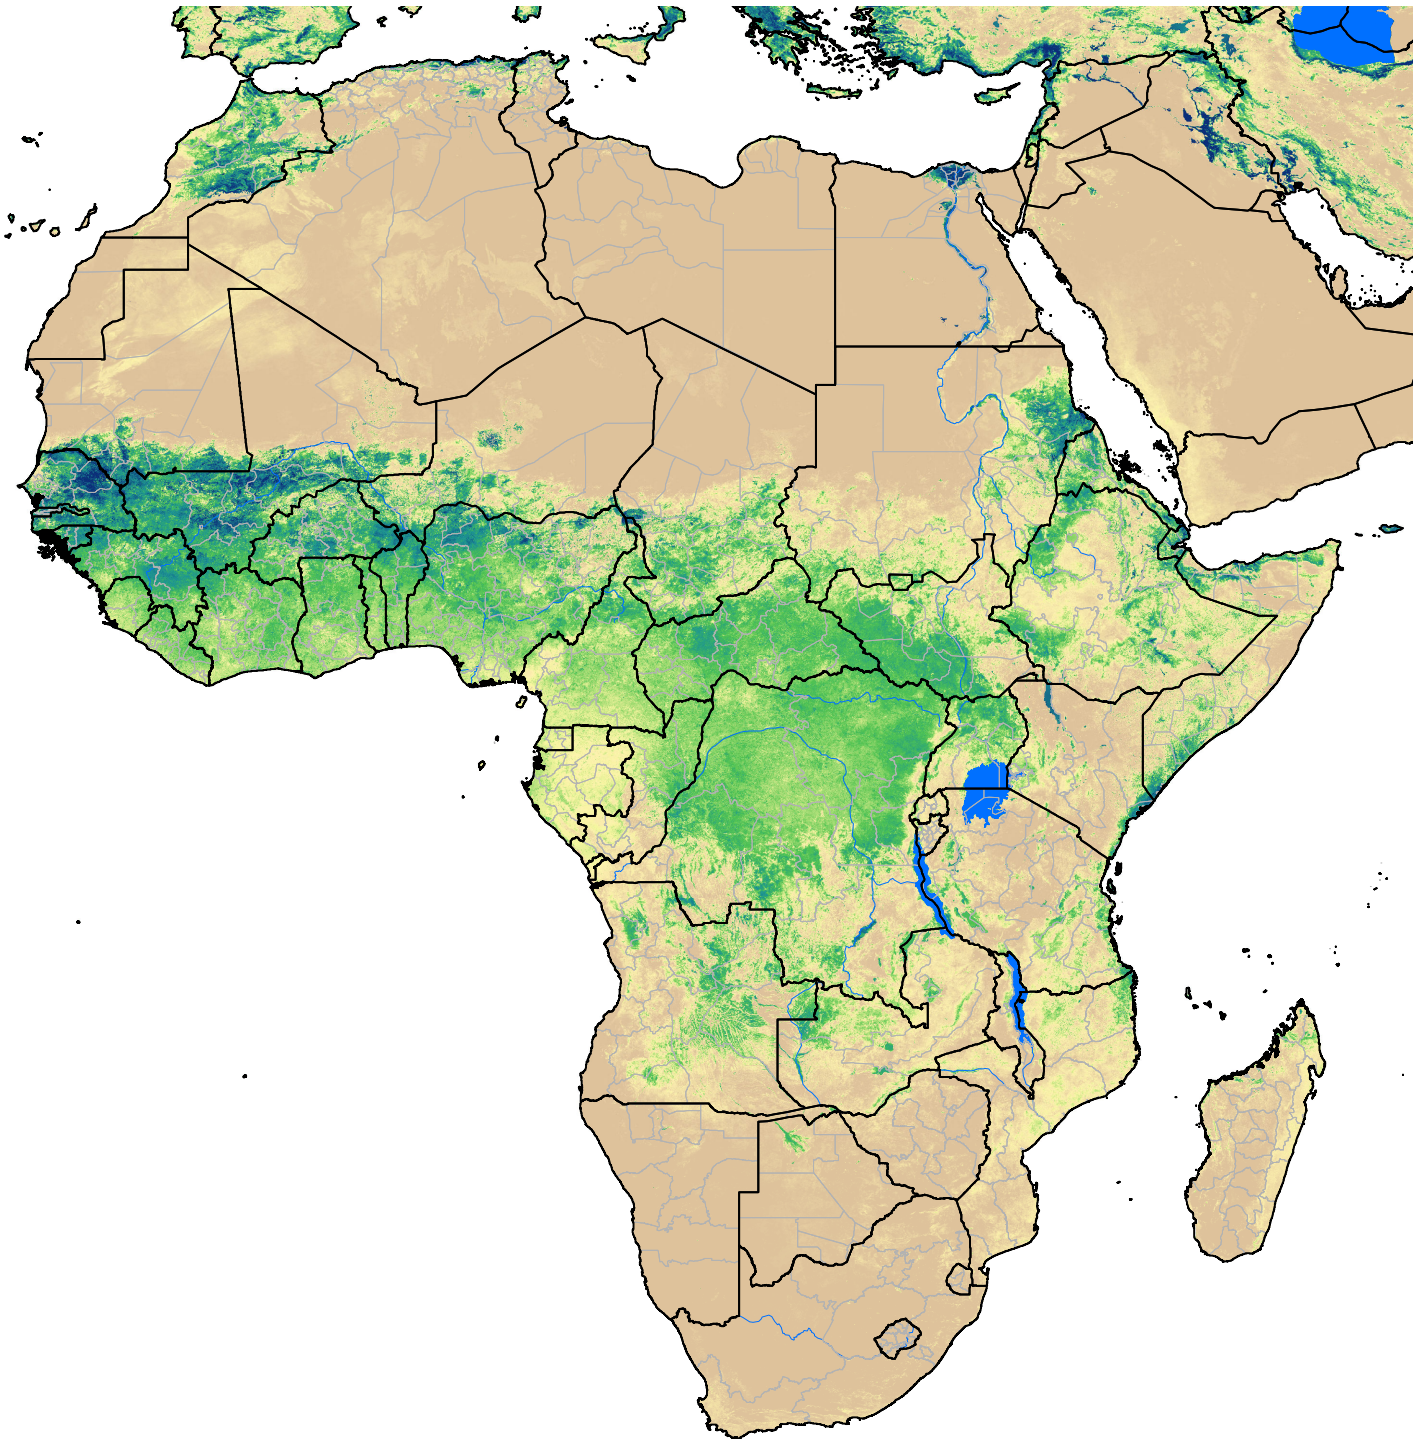

# Africa SSEBop Actual ET

July 2010

ETa (mm)