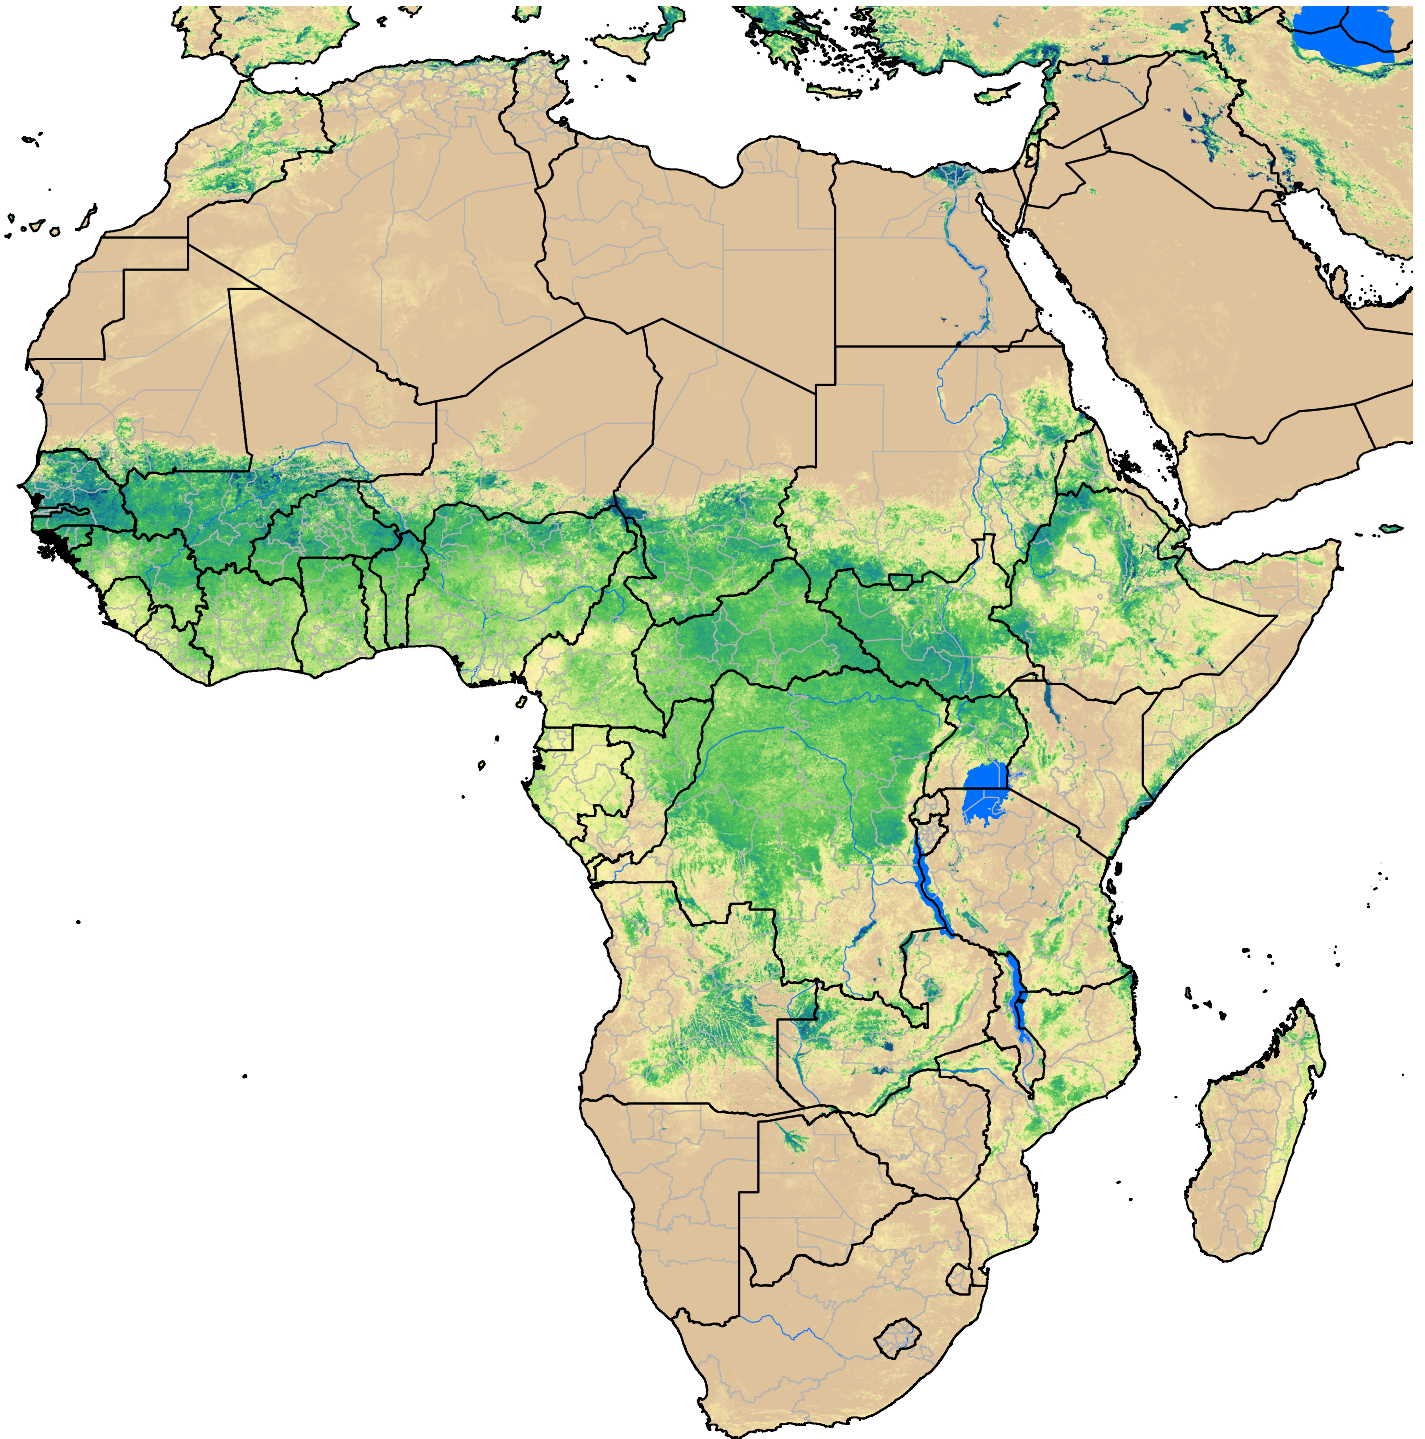

Africa SSEBop Actual ET

August 2010

ETa (mm)