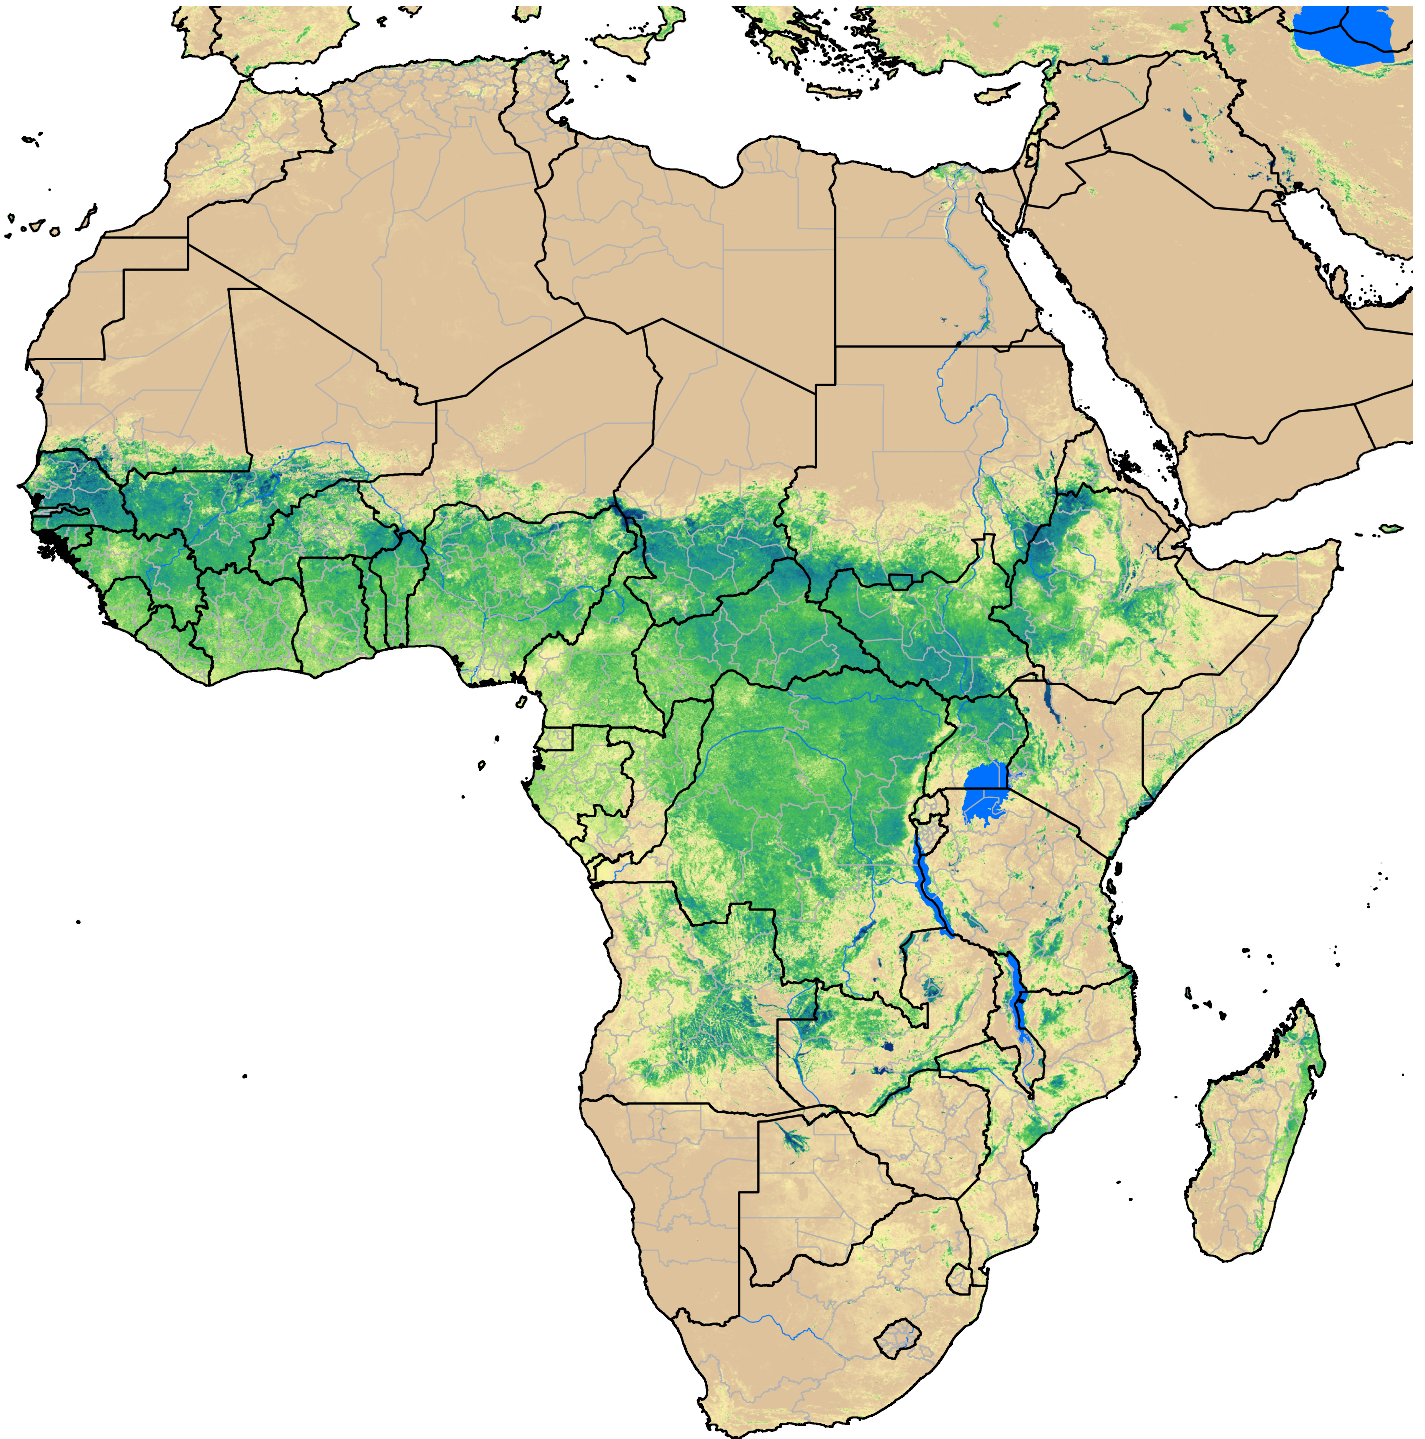

Africa SSEBop Actual ET

September 2010

ETa (mm)