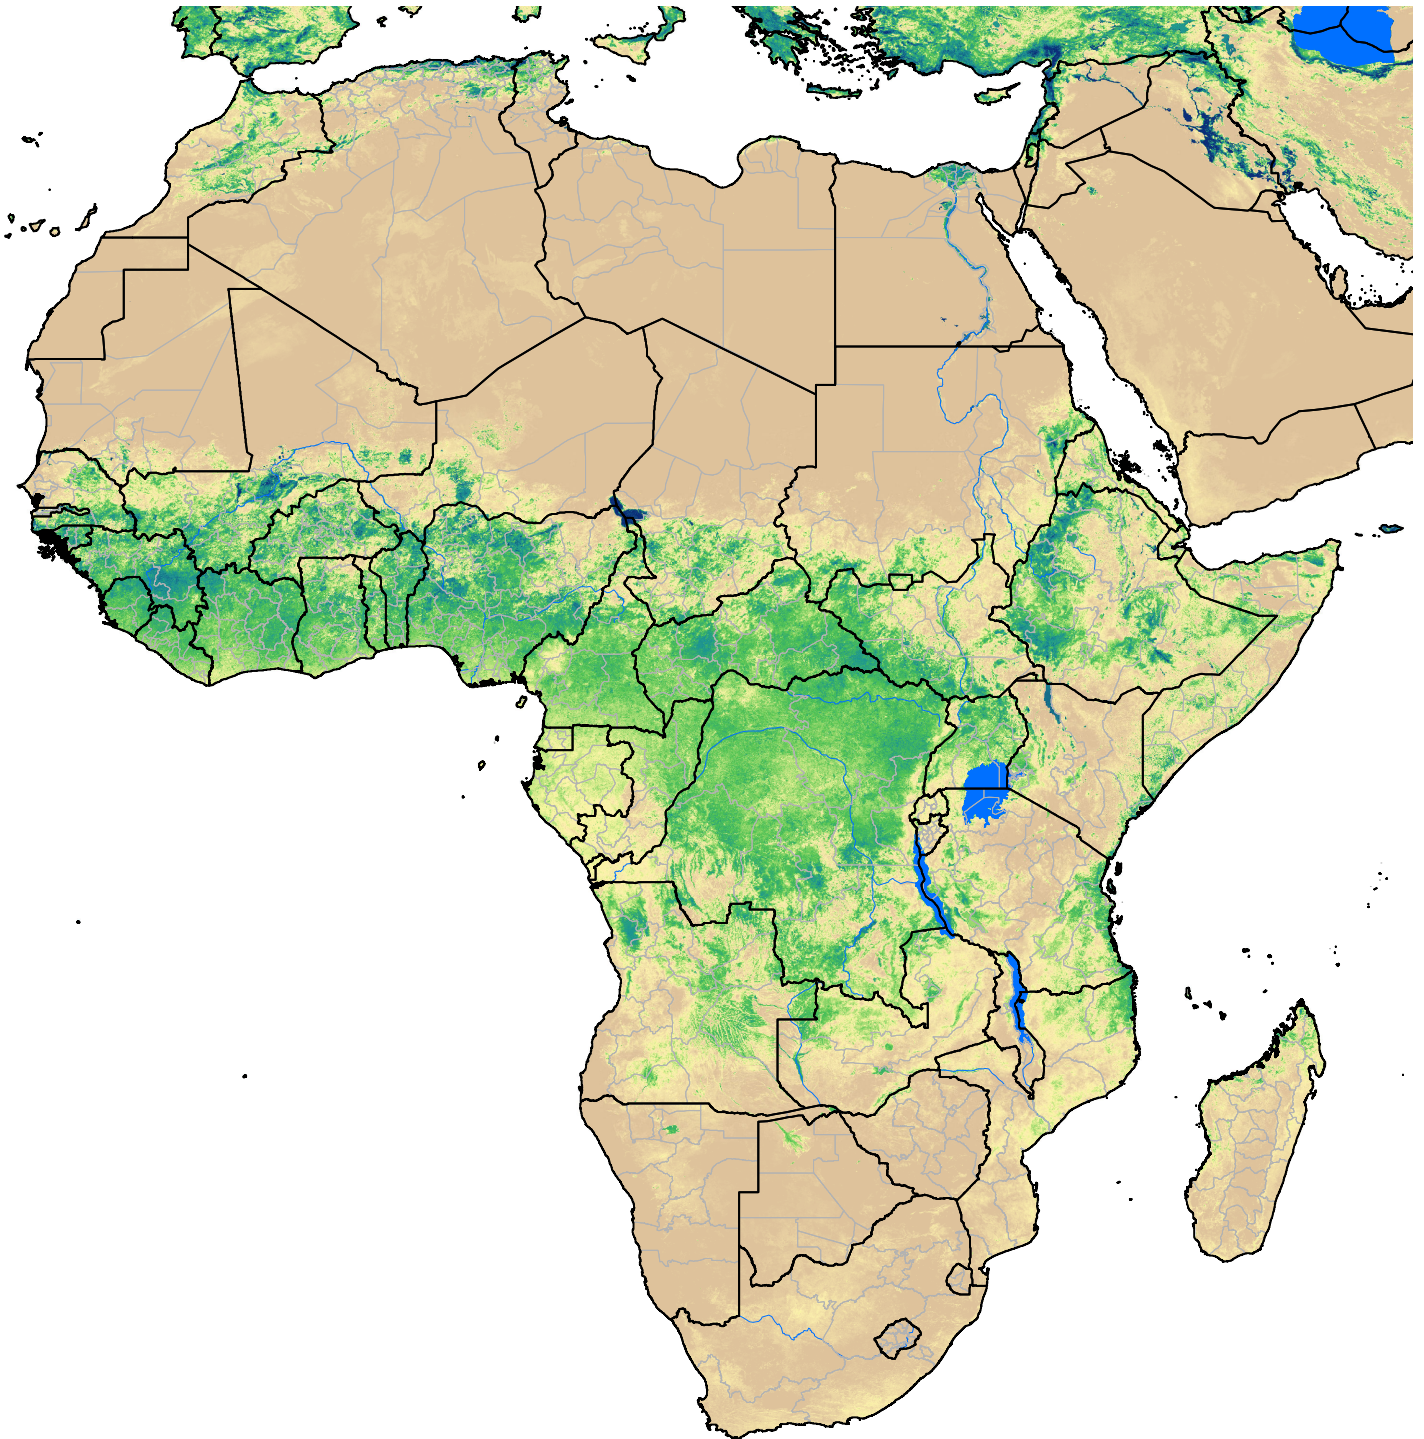

# Africa SSEBop Actual ET

June 2011

ETa (mm)