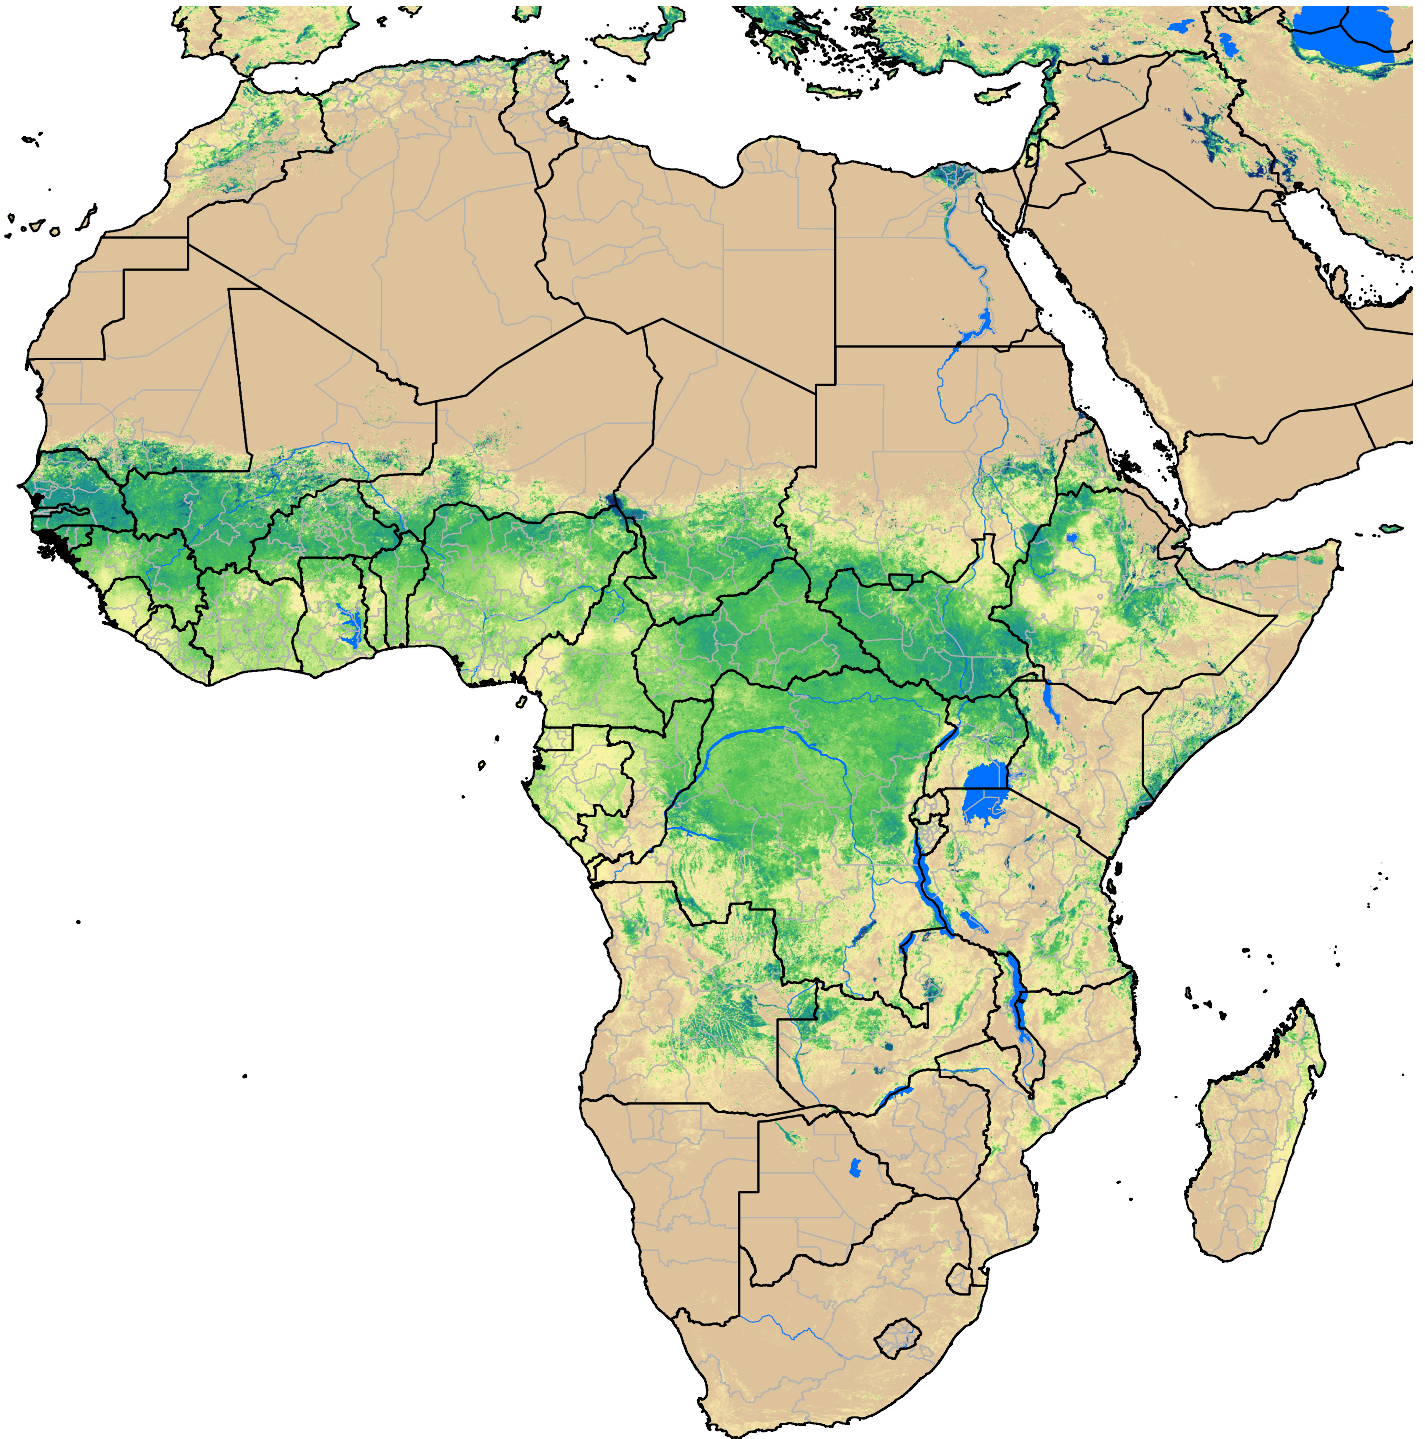

# Africa SSEBop Actual ET

August 2020

ETa (mm)