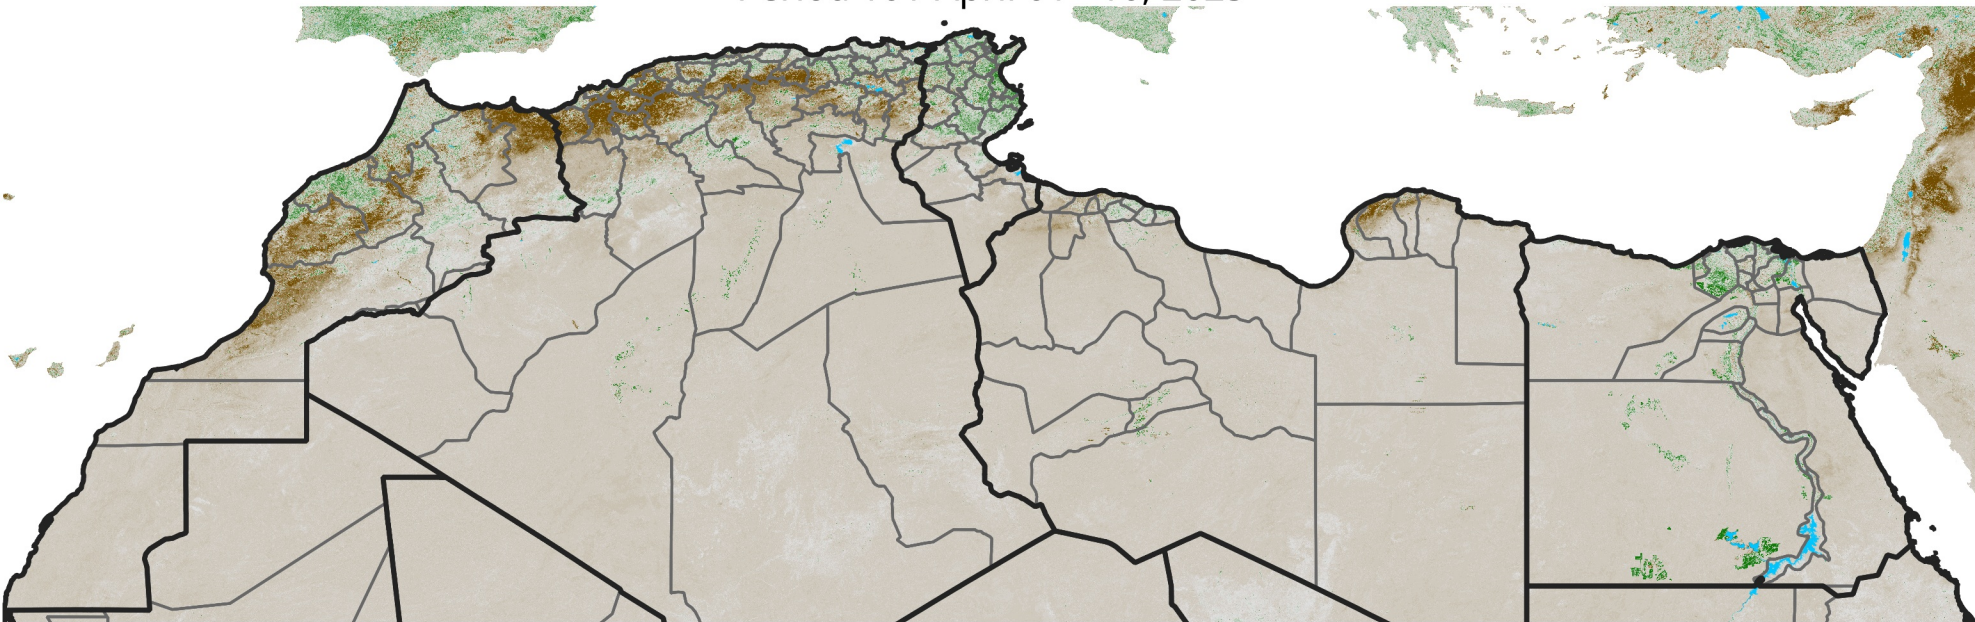

# North Africa NDVI Anomaly

2025 minus mean (2003 - 2022)

Period 10 / April 01 - 10, 2025

## NDVI Anomaly

< -0.3   -0.2   -0.1   -0.05   0.05   0.1   0.2   >0.3

Negative

No Difference

Positive